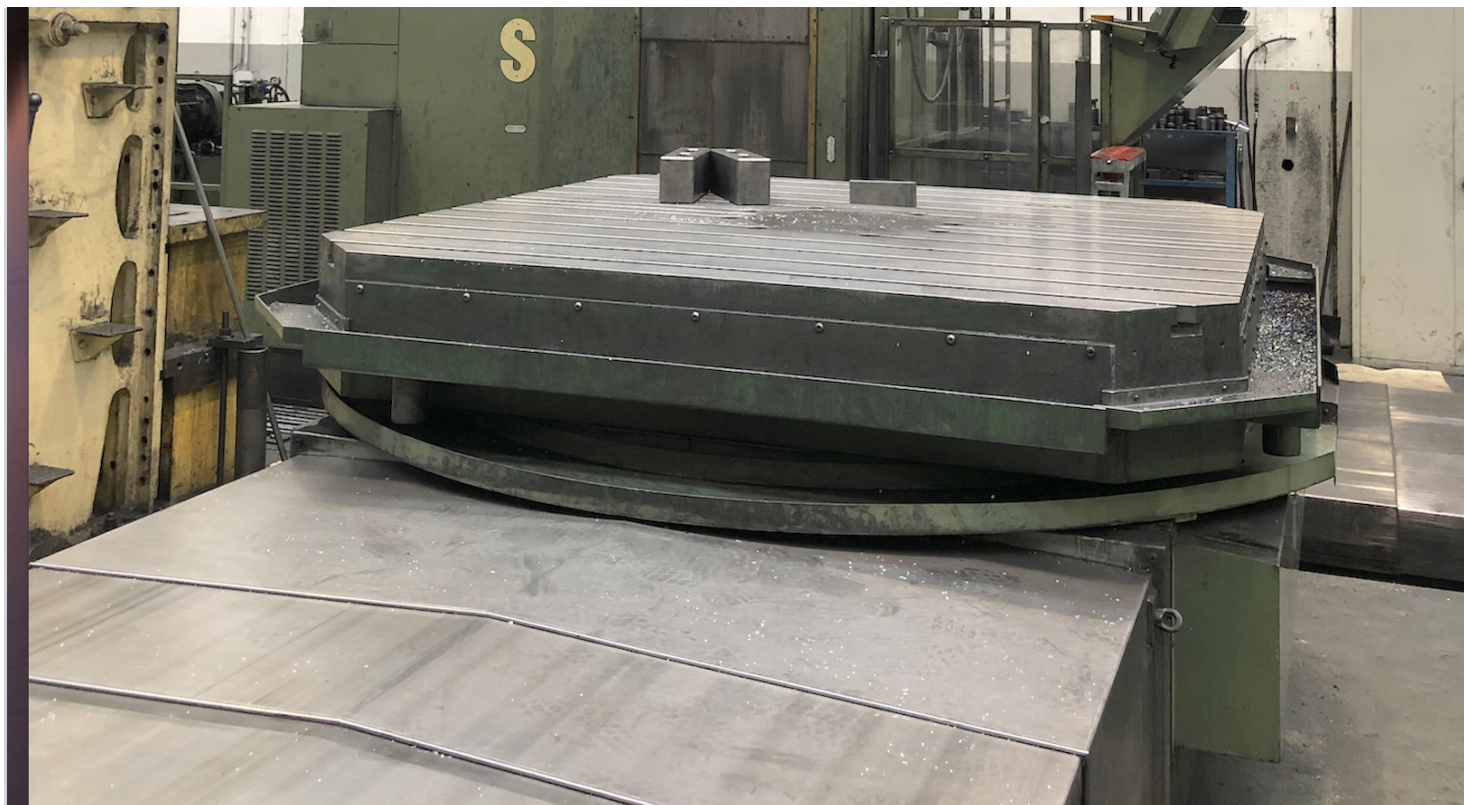

PARPAS

Categoria Tavola
Tipo girevole

Marca
Modello PARPAS

Specifiche tecniche

CAMPO DI LAVORO

Superficie Tavola 2000x2000 mm

Sostentamento assi Idrostatico

Portata 25000 Kg

Traslazione 1500 mm

Risoluzione (asse B) 0,002°

Tavola 1 2000x2000 mm

Gamba Macchine Srl

V.A.T. IT00639540988

C.F./R.I. 01581570171

REA 248813 BS

C.S. 802.165,00 €