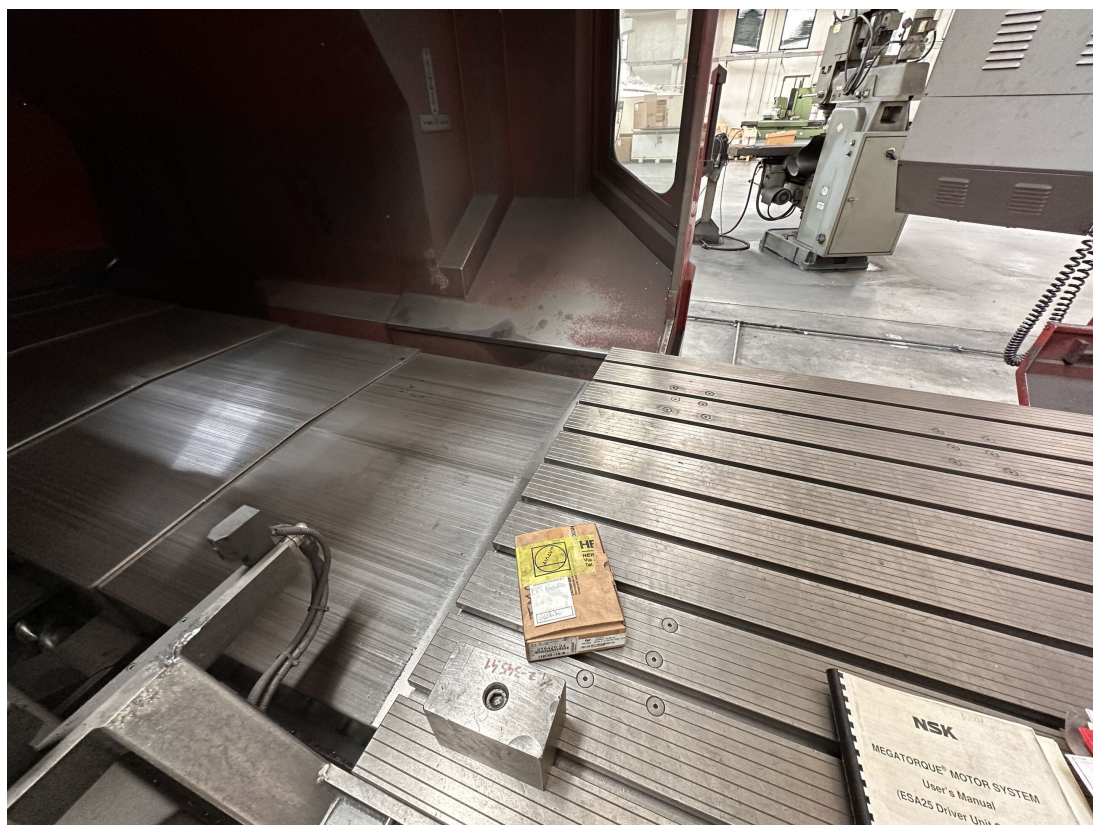

Gamba Macchine Srl

V.A.T. IT00639540988

C.F./R.I. 01581570171

REA 248813 BS

C.S. 802.165,00 €

Contatti

+39 030 831096

+39 030 8913312

offerte@gambamacchine.it

Dove siamo

Sede e Deposito 1

Via Artigiani, 32 - 25063

Gardone V.T. Brescia - Italia

Deposito 2

Via Caduti del lavoro 41, 25030

Coccaglio Brescia - Italia