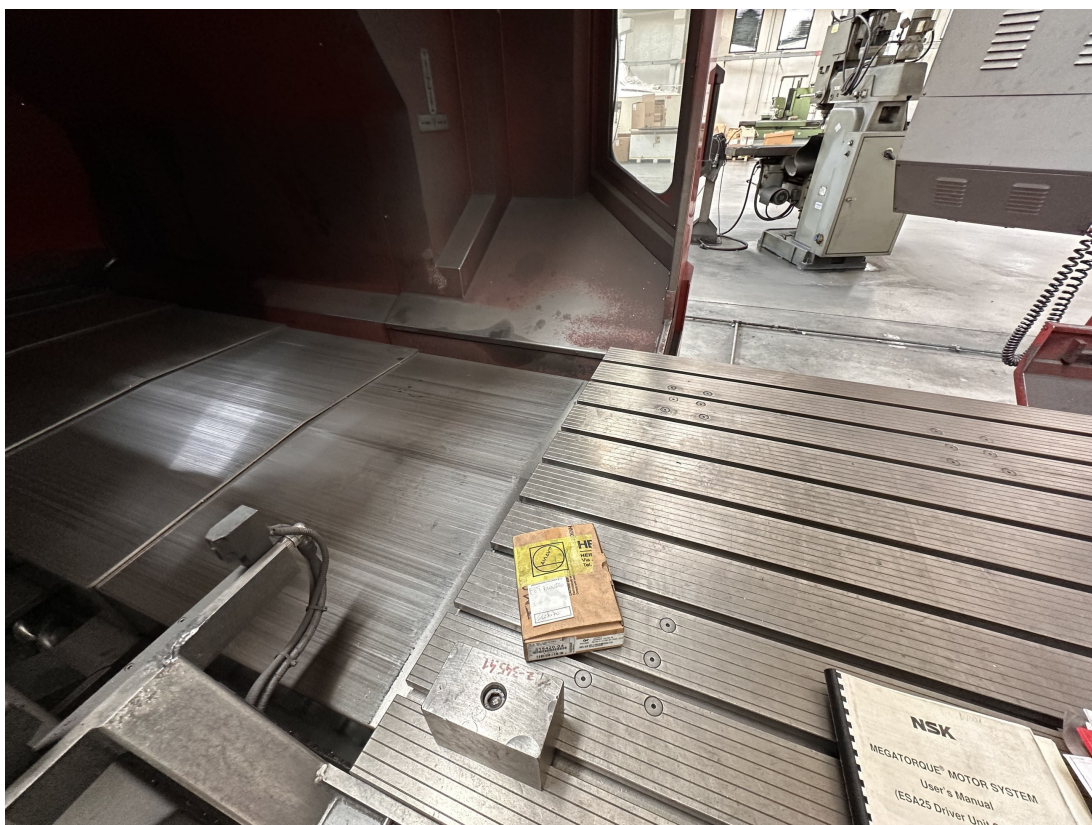

Gamba Macchine Srl

V.A.T. IT00639540988

C.F./R.I. 01581570171

REA 248813 BS

C.S. 802.165,00 €

Contatti

+39 030 831096

+39 030 8913312

offerte@gambamacchine.it

Dove siamo

Sede e Deposito 1

Via Artigiani, 32 - 25063

Gardone V.T. Brescia - Italia

Deposito 2

Via Caduti del lavoro 41, 25030

Coccaglio Brescia - Italia