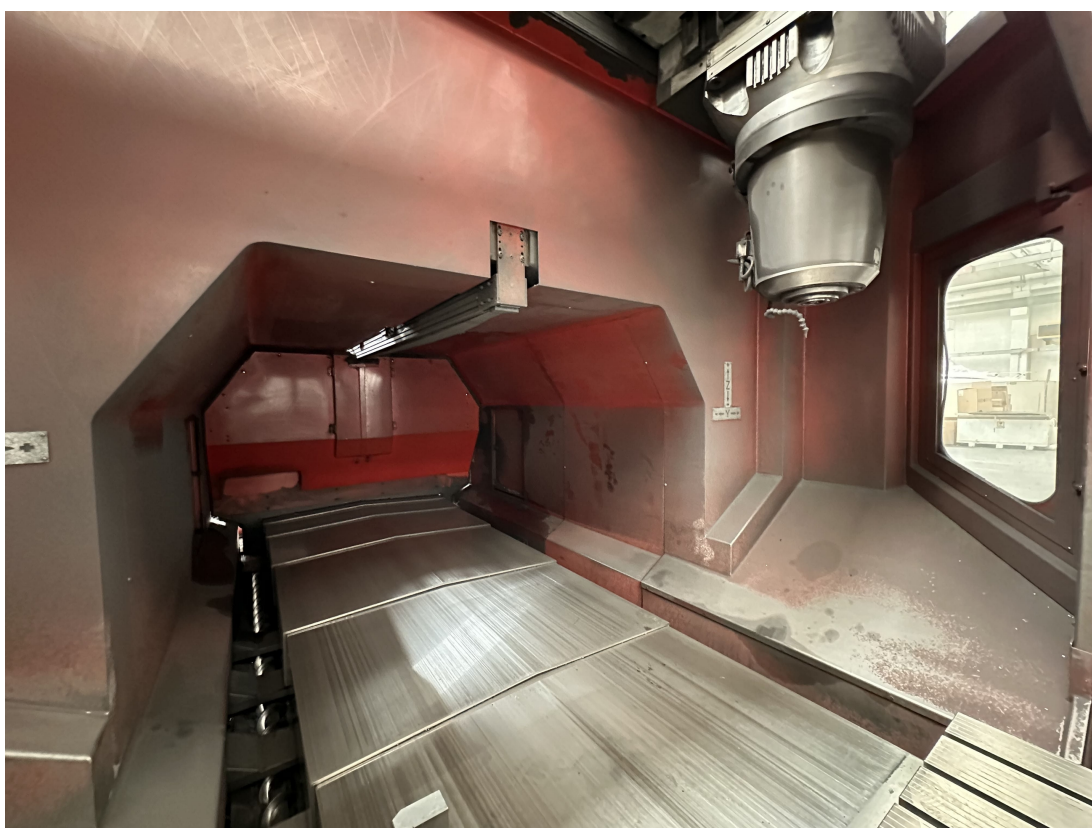

Gamba Macchine Srl

V.A.T. IT00639540988

C.F./R.I. 01581570171

REA 248813 BS

C.S. 802.165,00 €

Contatti

+39 030 831096

+39 030 8913312

offerte@gambamacchine.it

Dove siamo

Sede e Deposito 1

Via Artigiani, 32 - 25063

Gardone V.T. Brescia - Italia

Deposito 2

Via Caduti del lavoro 41, 25030

Coccaglio Brescia - Italia