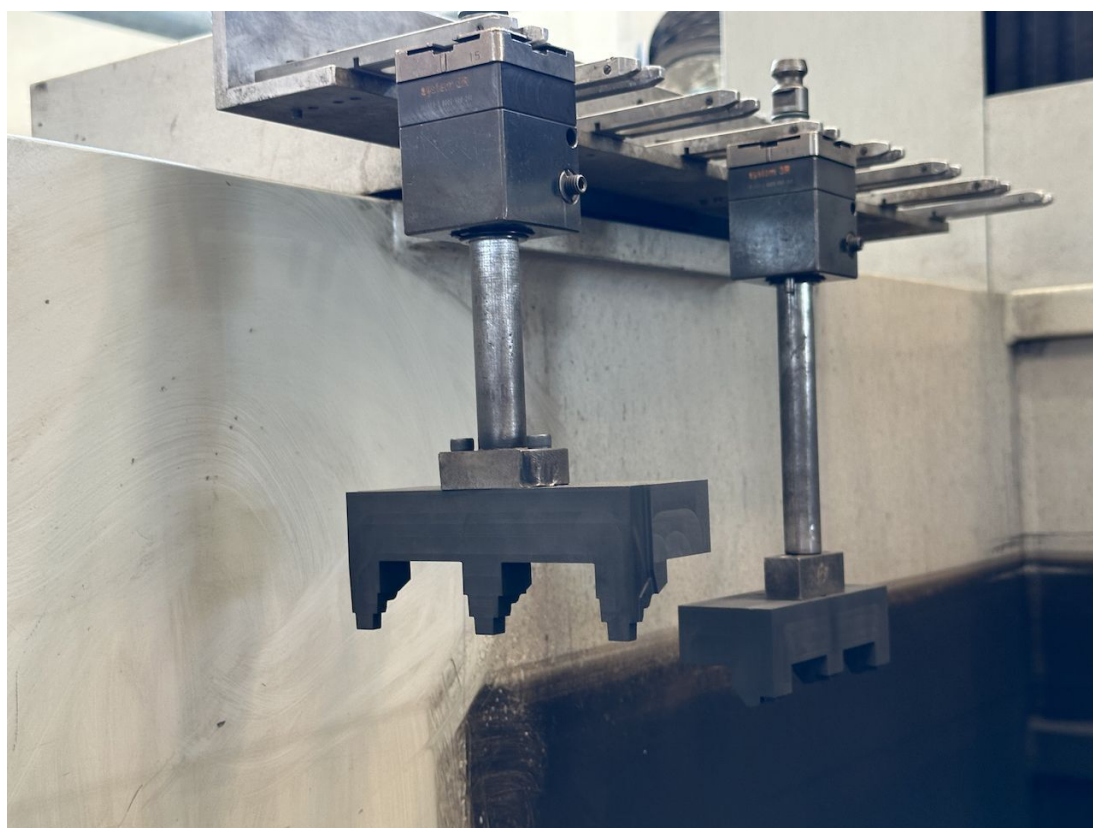

Gamba Macchine Srl

V.A.T. IT00639540988

C.F./R.I. 01581570171

REA 248813 BS

C.S. 802.165,00 €

Contatti

+39 030 831096

+39 030 8913312

offerte@gambamacchine.it

Dove siamo

Sede e Deposito 1

Via Artigiani, 32 - 25063

Gardone V.T. Brescia - Italia

Deposito 2

Via Caduti del lavoro 41, 25030

Coccaglio Brescia - Italia