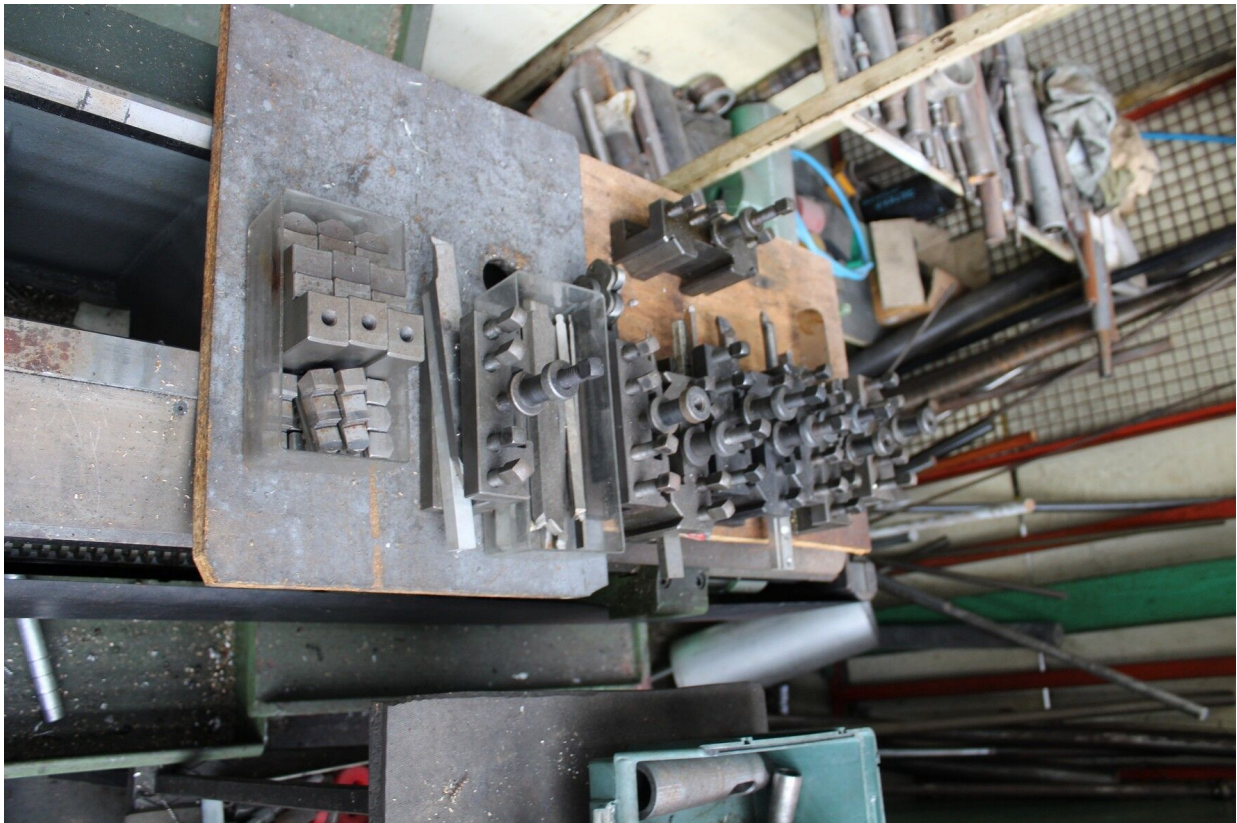

Gamba Macchine Srl

V.A.T. IT00639540988
C.F./R.I. 01581570171
REA 248813 BS
C.S. 802.165,00 €

Contatti

+39 030 831096
+39 030 8913312
offerte@gambamacchine.it

Dove siamo

Sede e Deposito 1
Via Artigiani, 32 - 25063
Gardone V.T. Brescia - Italia

Deposito 2

Via Caduti del lavoro 41, 25030
Coccaglio Brescia - Italia