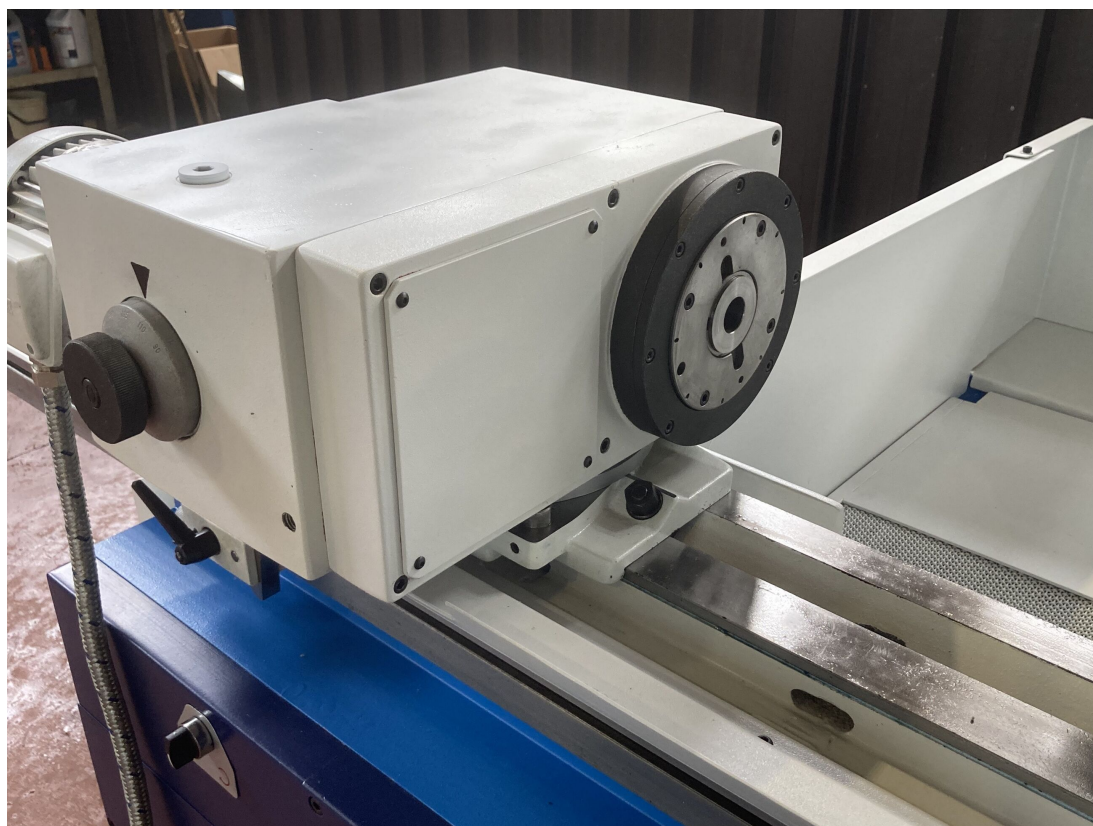

Gamba Macchine Srl

V.A.T. IT00639540988

C.F./R.I. 01581570171

REA 248813 BS

C.S. 802.165,00 €

Contatti

+39 030 831096

+39 030 8913312

offerte@gambamacchine.it

Dove siamo

Sede e Deposito 1

Via Artigiani, 32 - 25063

Gardone V.T. Brescia - Italia

Deposito 2

Via Caduti del lavoro 41, 25030

Coccaglio Brescia - Italia