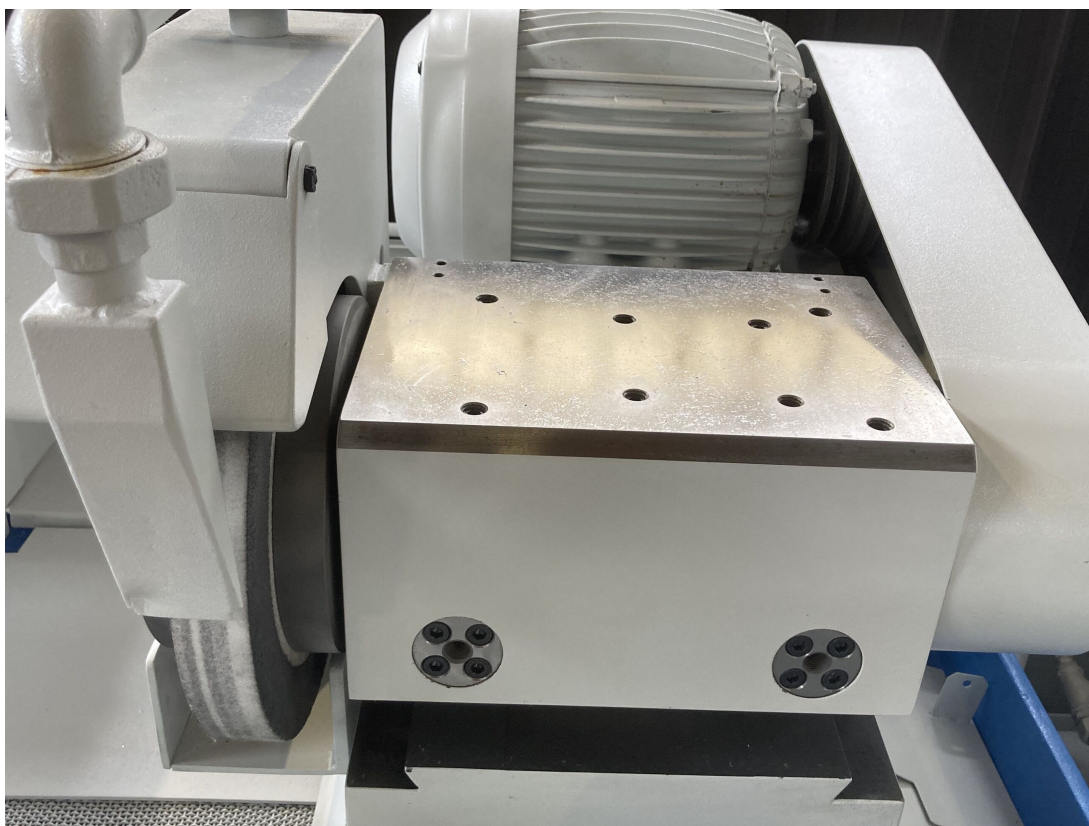

Gamba Macchine Srl

V.A.T. IT00639540988

C.F./R.I. 01581570171

REA 248813 BS

C.S. 802.165,00 €

Contatti

+39 030 831096

+39 030 8913312

offerte@gambamacchine.it

Dove siamo

Sede e Deposito 1

Via Artigiani, 32 - 25063

Gardone V.T. Brescia - Italia

Deposito 2

Via Caduti del lavoro 41, 25030

Coccaglio Brescia - Italia