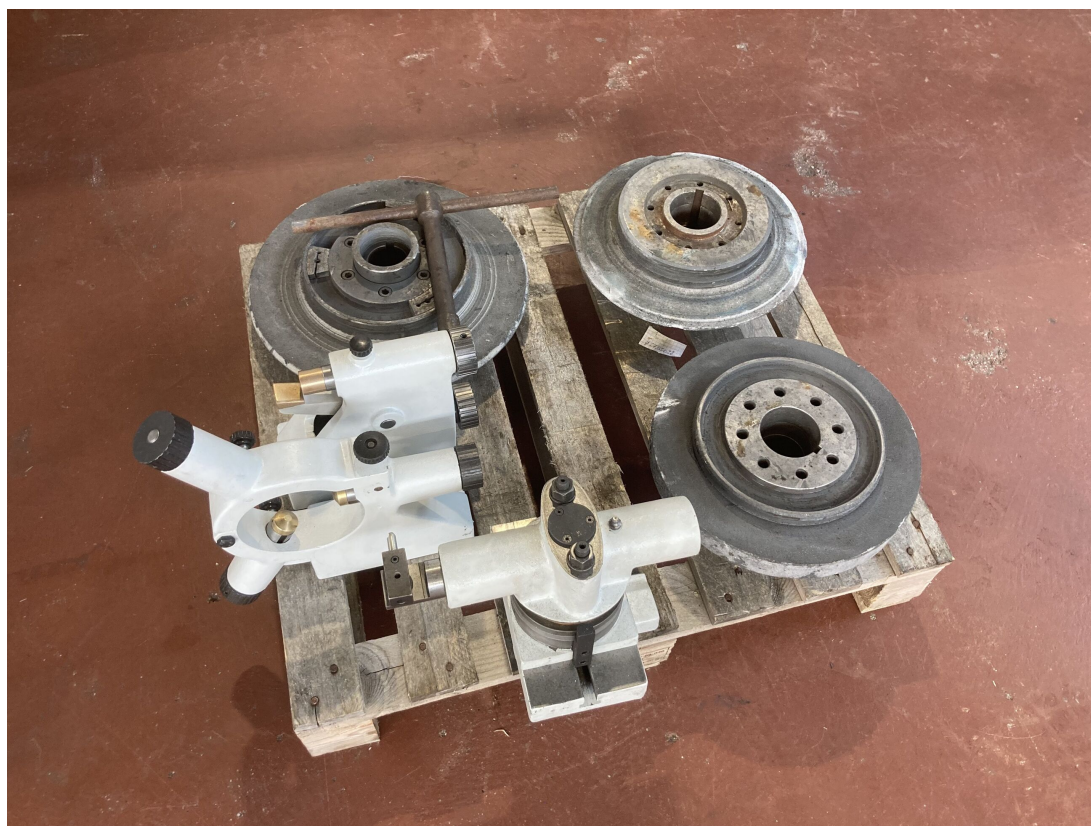

Gamba Macchine Srl

Contatti

Dove siamo

V.A.T. IT00639540988

+39 030 831096

Sede e Deposito 1

C.F./R.I. 01581570171

+39 030 8913312

Via Artigiani, 32 - 25063

REA 248813 BS

offerte@gambamacchine.it

Gardone V.T. Brescia - Italia

C.S. 802.165,00 €

Deposito 2

Via Caduti del lavoro 41, 25030

Coccaglio Brescia - Italia