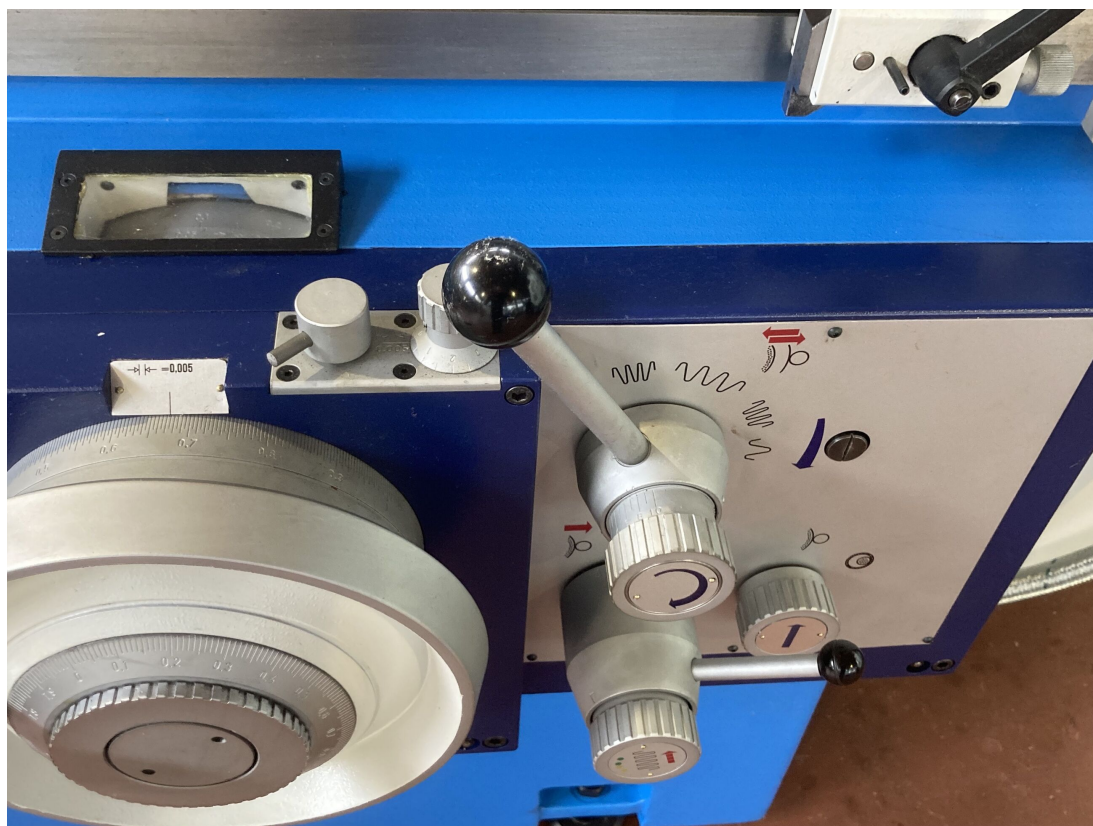

Gamba Macchine Srl

V.A.T. IT00639540988

C.F./R.I. 01581570171

REA 248813 BS

C.S. 802.165,00 €

Contatti

+39 030 831096

+39 030 8913312

offerte@gambamacchine.it

Dove siamo

Sede e Deposito 1

Via Artigiani, 32 - 25063

Gardone V.T. Brescia - Italia

Deposito 2

Via Caduti del lavoro 41, 25030

Coccaglio Brescia - Italia