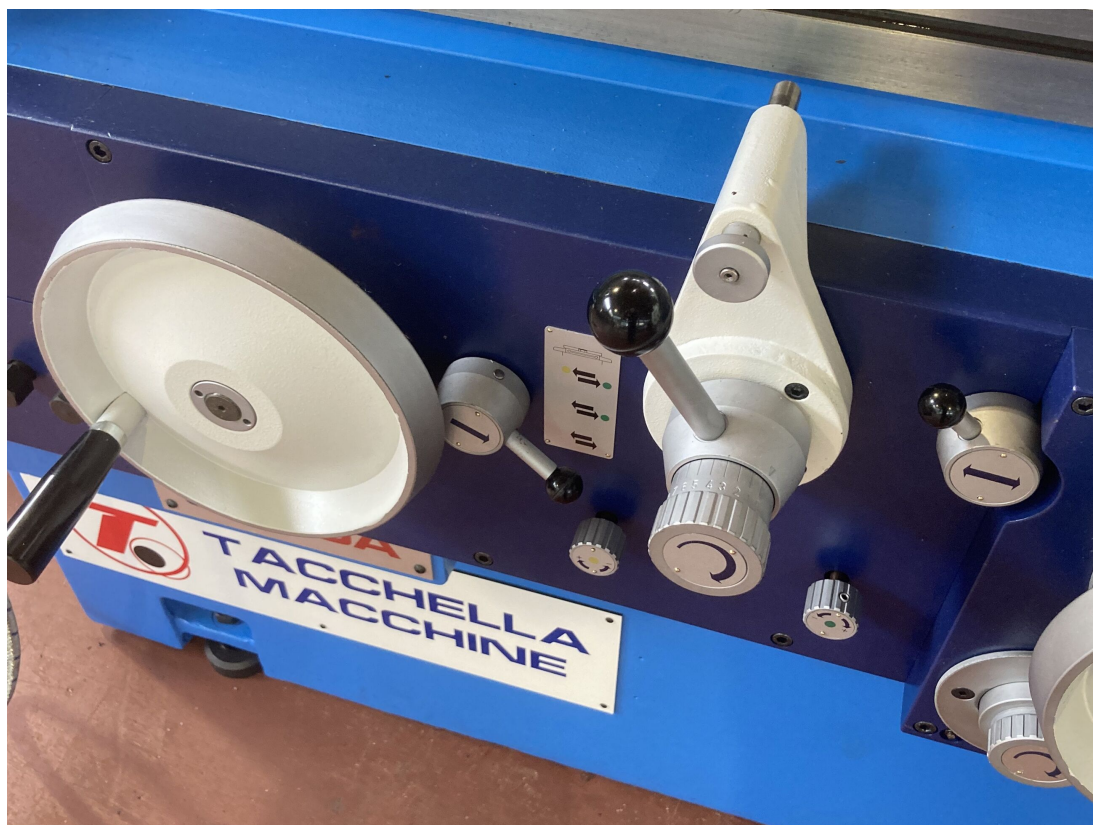

Gamba Macchine Srl

V.A.T. IT00639540988

C.F./R.I. 01581570171

REA 248813 BS

C.S. 802.165,00 €

Contatti

+39 030 831096

+39 030 8913312

offerte@gambamacchine.it

Dove siamo

Sede e Deposito 1

Via Artigiani, 32 - 25063

Gardone V.T. Brescia - Italia

Deposito 2

Via Caduti del lavoro 41, 25030

Coccaglio Brescia - Italia