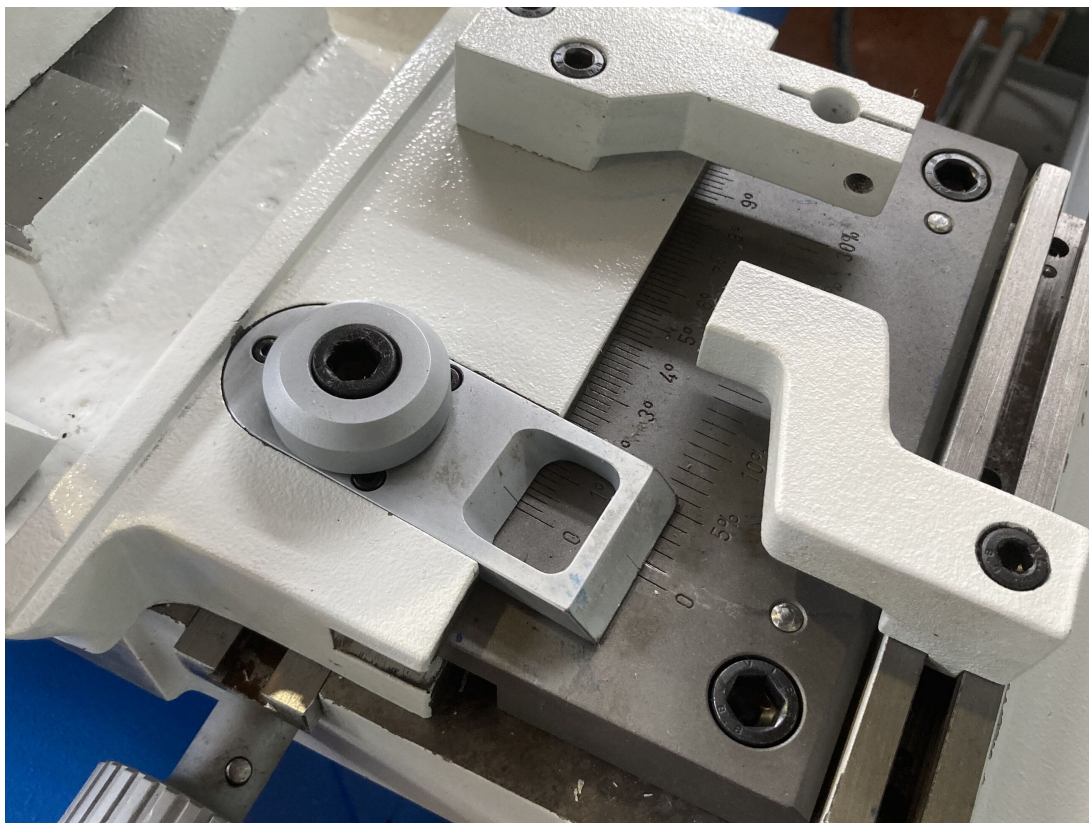

Gamba Macchine Srl

V.A.T. IT00639540988

C.F./R.I. 01581570171

REA 248813 BS

C.S. 802.165,00 €

Contatti

+39 030 831096

+39 030 8913312

offerte@gambamacchine.it

Dove siamo

Sede e Deposito 1

Via Artigiani, 32 - 25063

Gardone V.T. Brescia - Italia

Deposito 2

Via Caduti del lavoro 41, 25030

Coccaglio Brescia - Italia