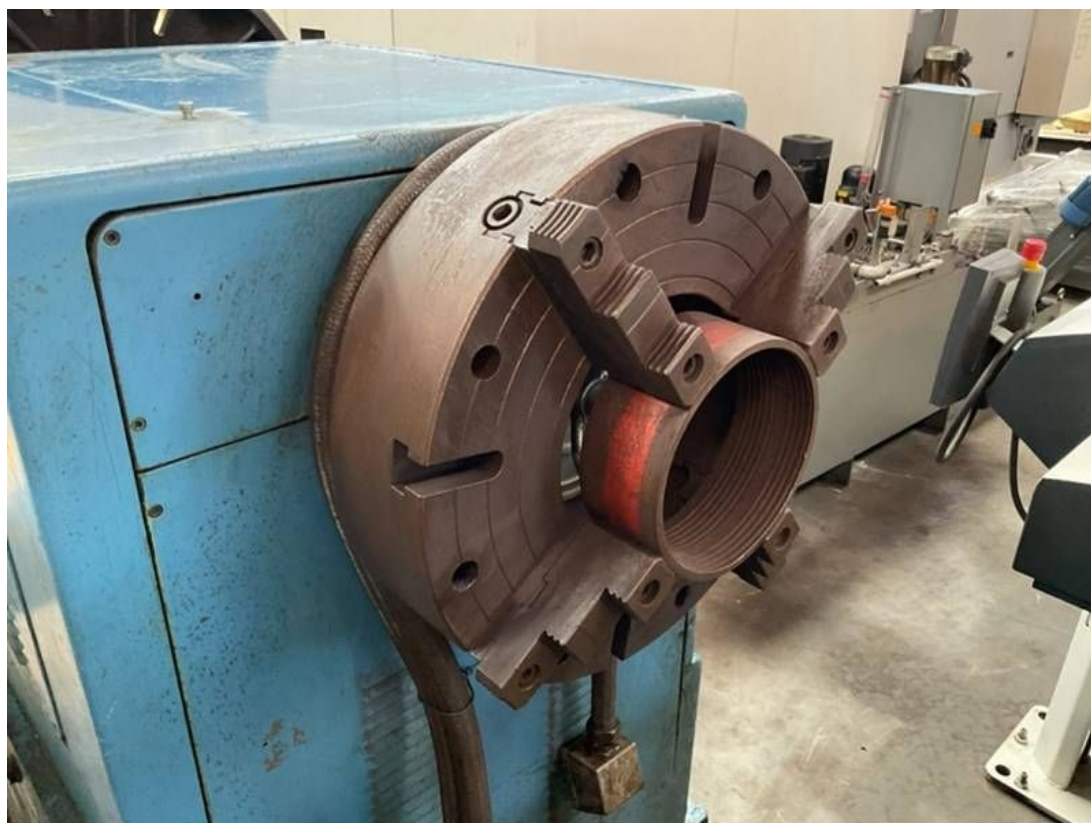

Gamba Macchine Srl

V.A.T. IT00639540988

C.F./R.I. 01581570171

REA 248813 BS

C.S. 802.165,00 €

Contatti

+39 030 831096

+39 030 8913312

offerte@gambamacchine.it

Dove siamo

Sede e Deposito 1

Via Artigiani, 32 - 25063

Gardone V.T. Brescia - Italia

Deposito 2

Via Caduti del lavoro 41, 25030

Coccaglio Brescia - Italia