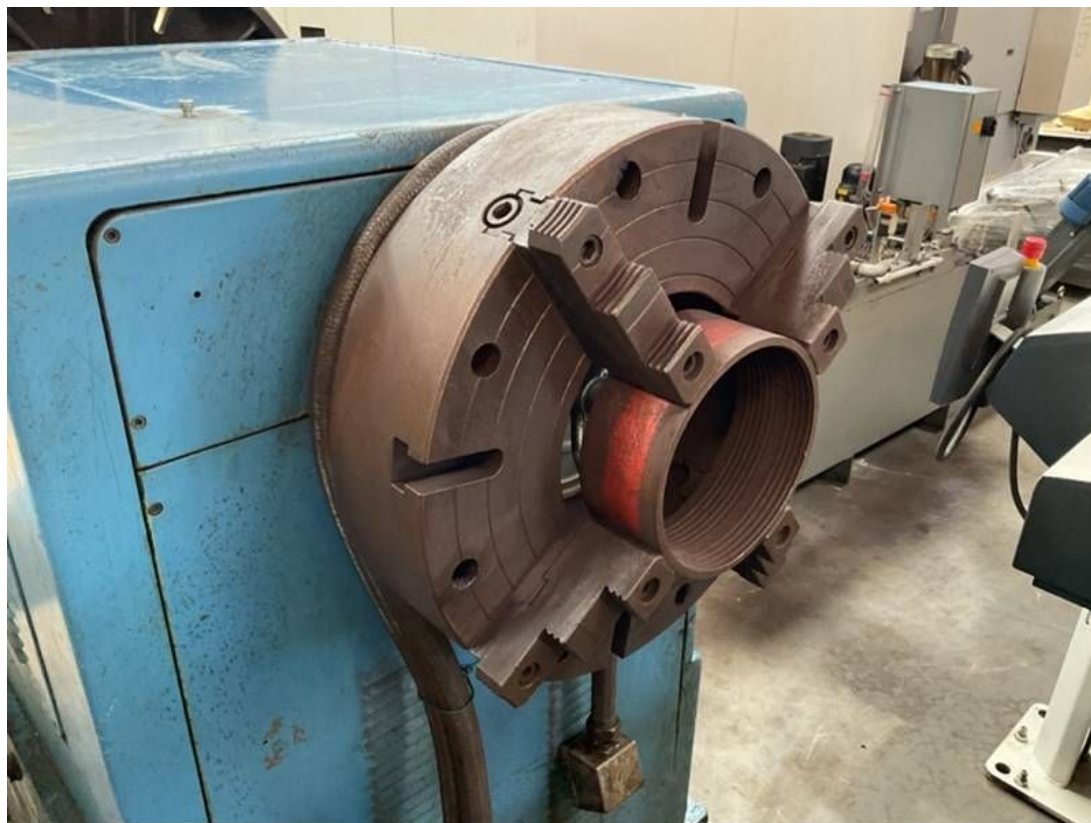

Gamba Macchine Srl

V.A.T. IT00639540988

C.F./R.I. 01581570171

REA 248813 BS

C.S. 802.165,00 €

Contatti

+39 030 831096

+39 030 8913312

offerte@gambamacchine.it

Dove siamo

Sede e Deposito 1

Via Artigiani, 32 - 25063

Gardone V.T. Brescia - Italia

Deposito 2

Via Caduti del lavoro 41, 25030

Coccaglio Brescia - Italia