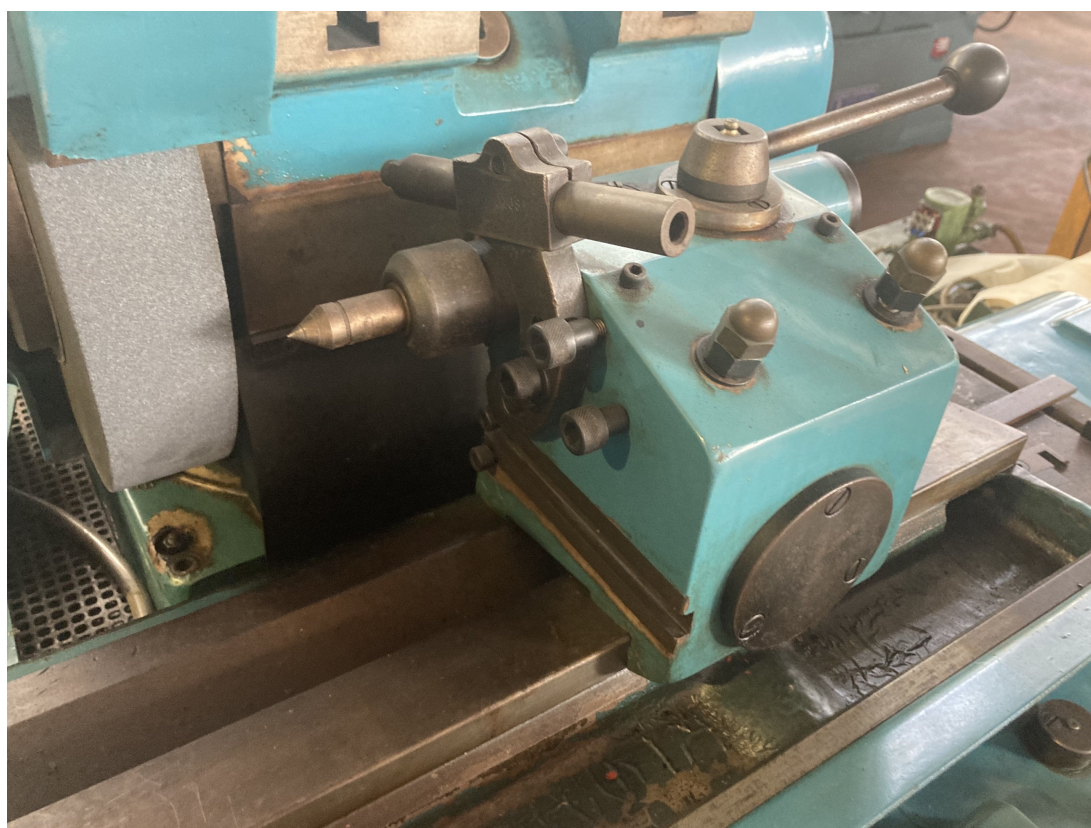

Gamba Macchine Srl

V.A.T. IT00639540988

C.F./R.I. 01581570171

REA 248813 BS

C.S. 802.165,00 €

Contatti

+39 030 831096

+39 030 8913312

offerte@gambamacchine.it

Dove siamo

Sede e Deposito 1

Via Artigiani, 32 - 25063

Gardone V.T. Brescia - Italia

Deposito 2

Via Caduti del lavoro 41, 25030

Coccaglio Brescia - Italia