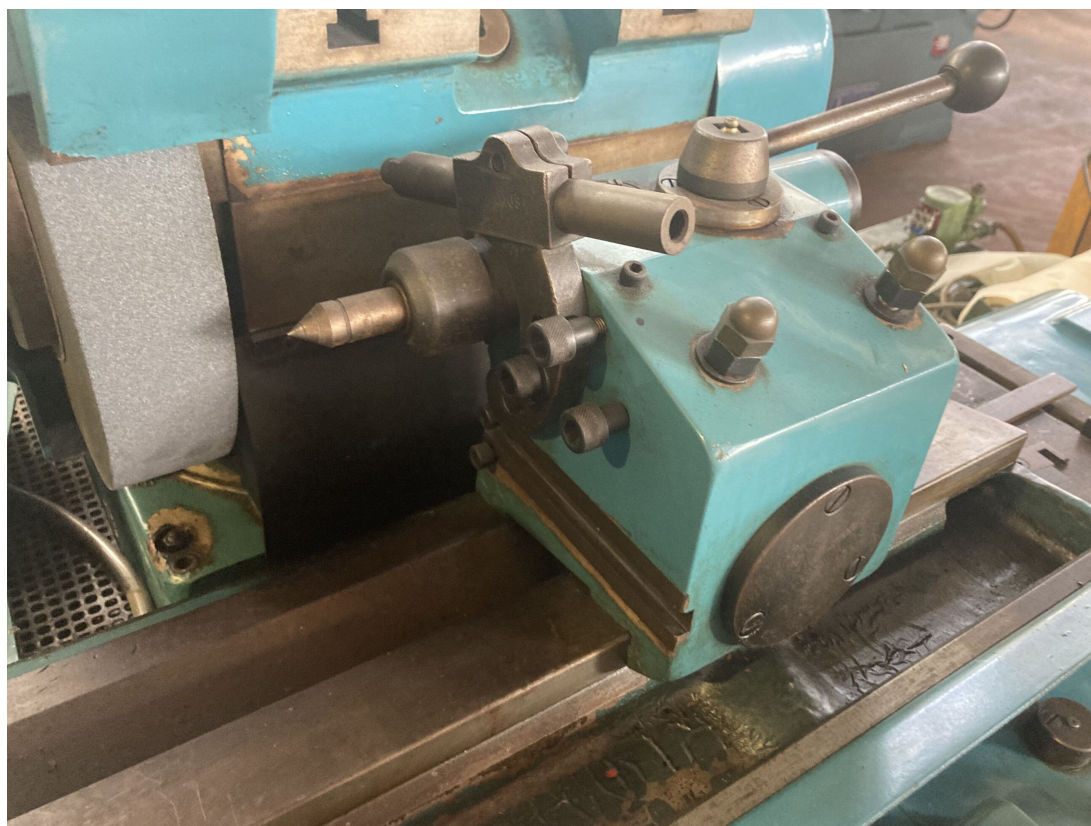

Gamba Macchine Srl

V.A.T. IT00639540988

C.F./R.I. 01581570171

REA 248813 BS

C.S. 802.165,00 €

Contatti

+39 030 831096

+39 030 8913312

offerte@gambamacchine.it

Dove siamo

Sede e Deposito 1

Via Artigiani, 32 - 25063

Gardone V.T. Brescia - Italia

Deposito 2

Via Caduti del lavoro 41, 25030

Coccaglio Brescia - Italia