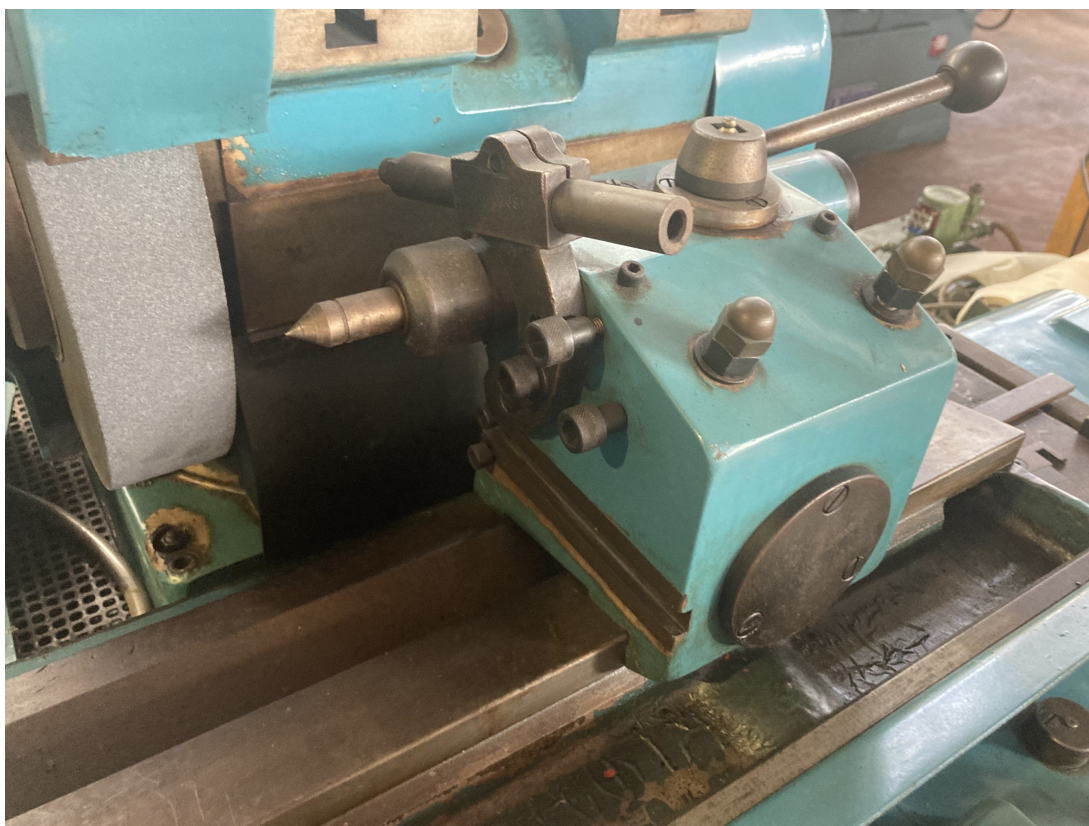

Gamba Macchine Srl

V.A.T. IT00639540988

C.F./R.I. 01581570171

REA 248813 BS

C.S. 802.165,00 €

Contatti

+39 030 831096

+39 030 8913312

offerte@gambamacchine.it

Dove siamo

Sede e Deposito 1

Via Artigiani, 32 - 25063

Gardone V.T. Brescia - Italia

Deposito 2

Via Caduti del lavoro 41, 25030

Coccaglio Brescia - Italia