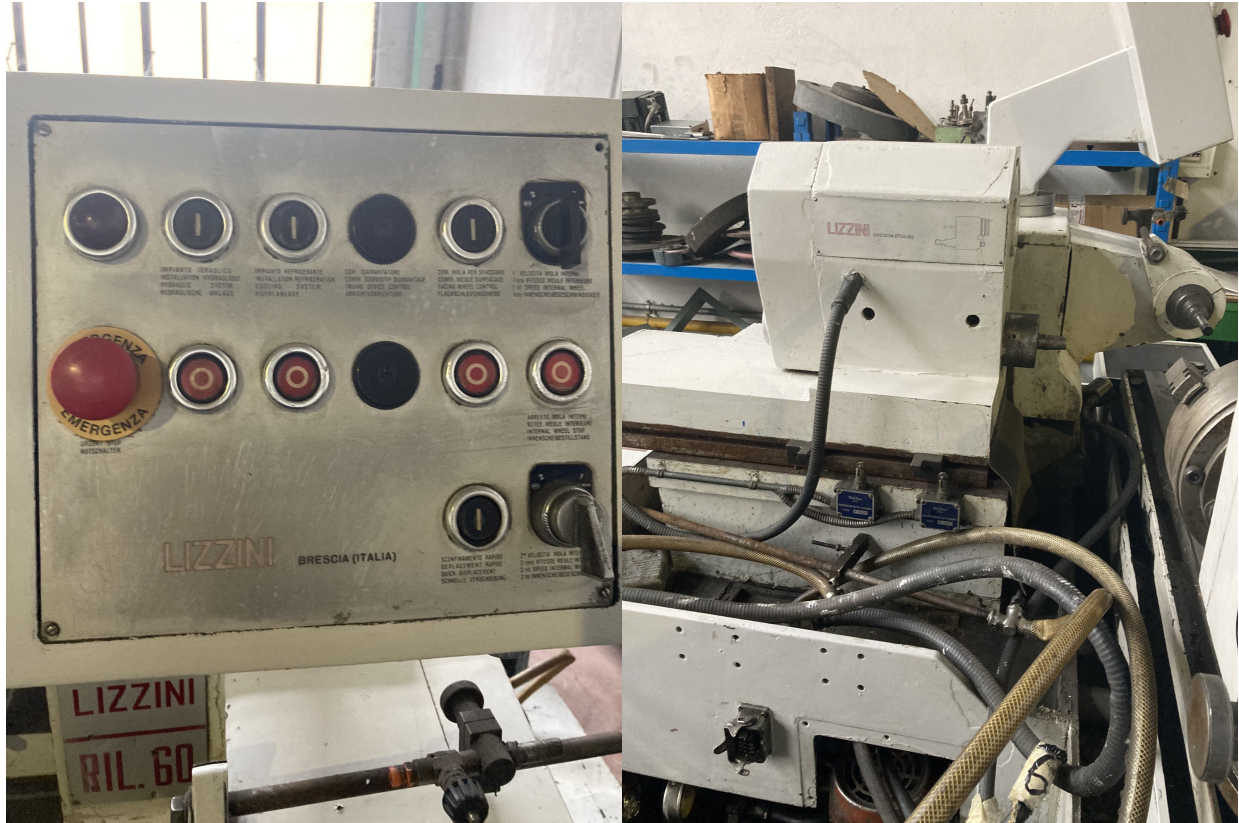

Gamba Macchine Srl

Contatti

Dove siamo

V.A.T. IT00639540988

+39 030 831096

Sede e Deposito 1

Deposito 2

C.F./R.I. 01581570171

+39 030 8913312

Via Artigiani, 32 - 25063

Via Caduti del lavoro 41, 25030

REA 248813 BS

offerte@gambamacchine.it

Gardone V.T. Brescia - Italia

Coccaglio Brescia - Italia

C.S. 802.165,00 €