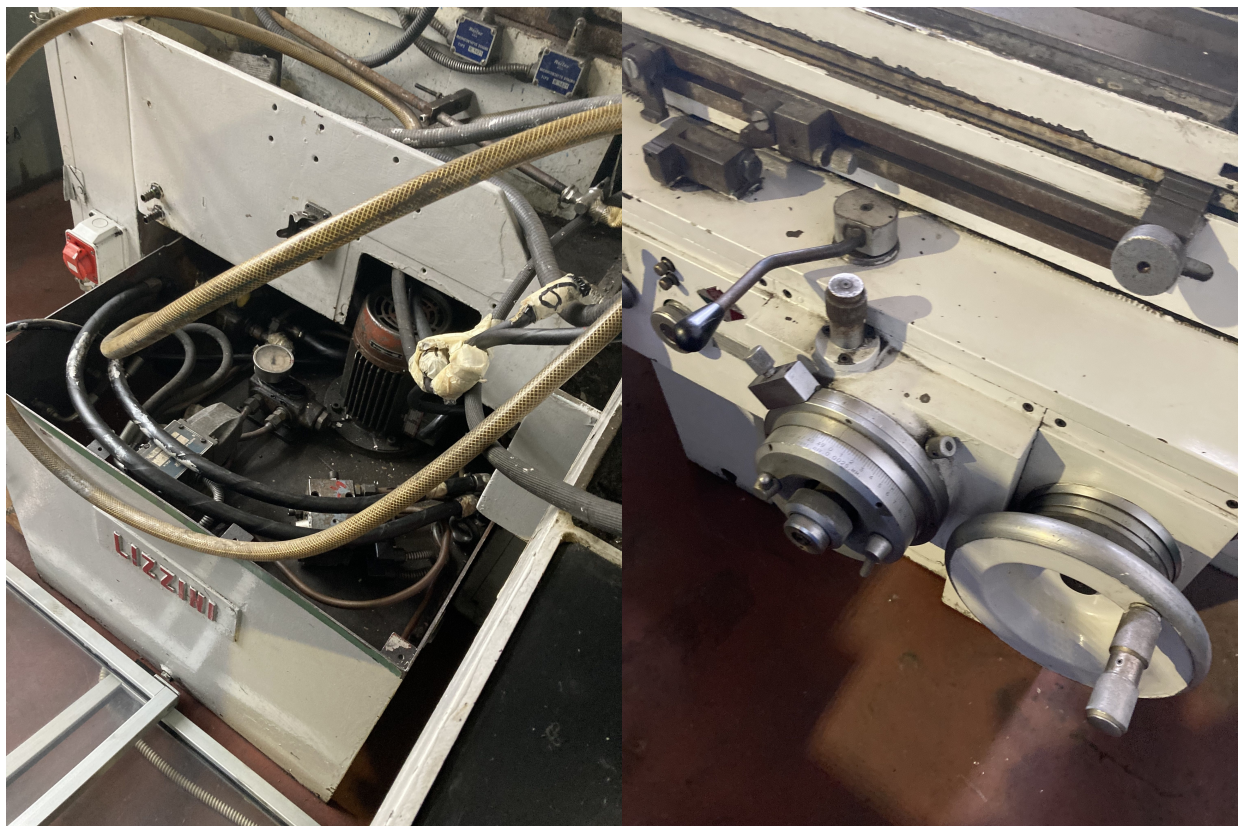

Gamba Macchine Srl

Contatti

Dove siamo

V.A.T. IT00639540988

+39 030 831096

Sede e Deposito 1

Deposito 2

C.F./R.I. 01581570171

+39 030 8913312

Via Artigiani, 32 - 25063

Via Caduti del lavoro 41, 25030

REA 248813 BS

offerte@gambamacchine.it

Gardone V.T. Brescia - Italia

Coccaglio Brescia - Italia

C.S. 802.165,00 €