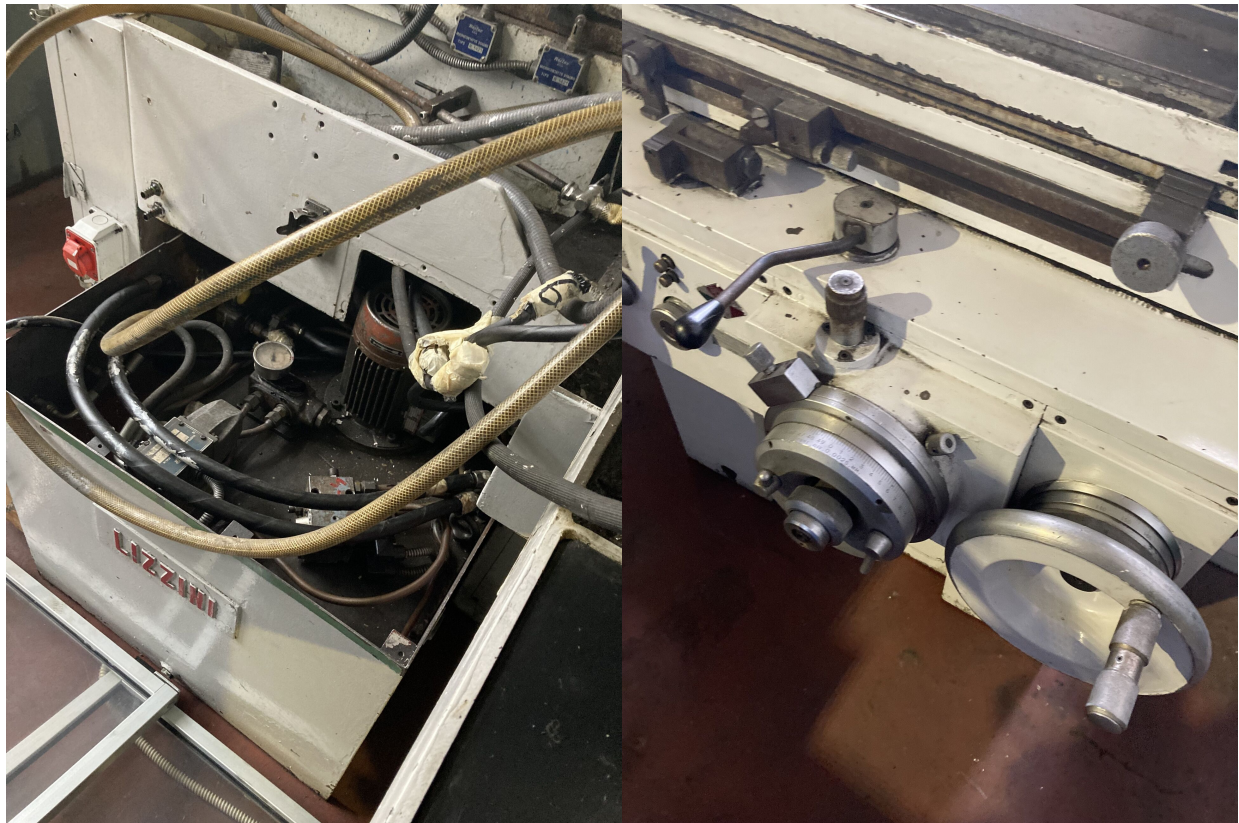

Gamba Macchine Srl

Contatti

Dove siamo

V.A.T. IT00639540988

+39 030 831096

Sede e Deposito 1

Deposito 2

C.F./R.I. 01581570171

+39 030 8913312

Via Artigiani, 32 - 25063

Via Caduti del lavoro 41, 25030

REA 248813 BS

offerte@gambamacchine.it

Gardone V.T. Brescia - Italia

Coccaglio Brescia - Italia

C.S. 802.165,00 €