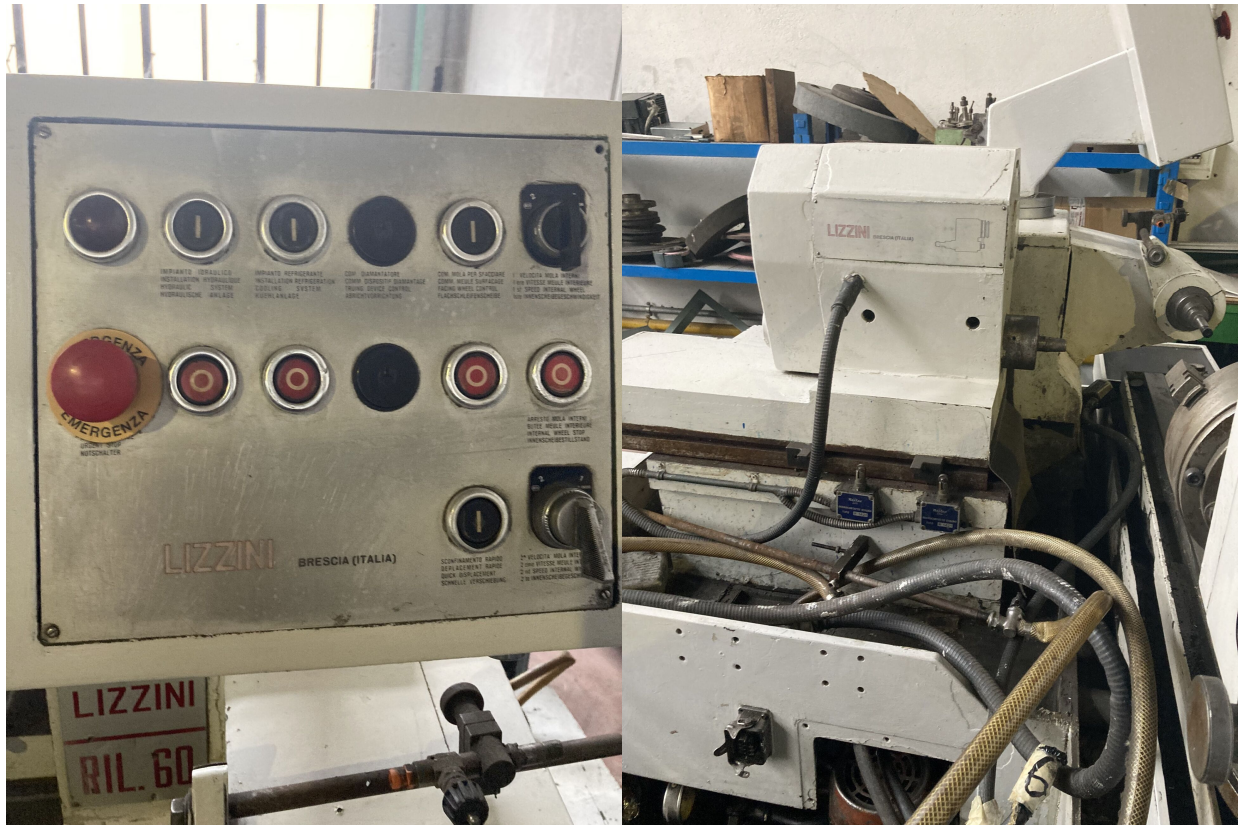

Gamba Macchine Srl

Contatti

Dove siamo

V.A.T. IT00639540988

+39 030 831096

Sede e Deposito 1

Deposito 2

C.F./R.I. 01581570171

+39 030 8913312

Via Artigiani, 32 - 25063

Via Caduti del lavoro 41, 25030

REA 248813 BS

offerte@gambamacchine.it

Gardone V.T. Brescia - Italia

Coccaglio Brescia - Italia

C.S. 802.165,00 €