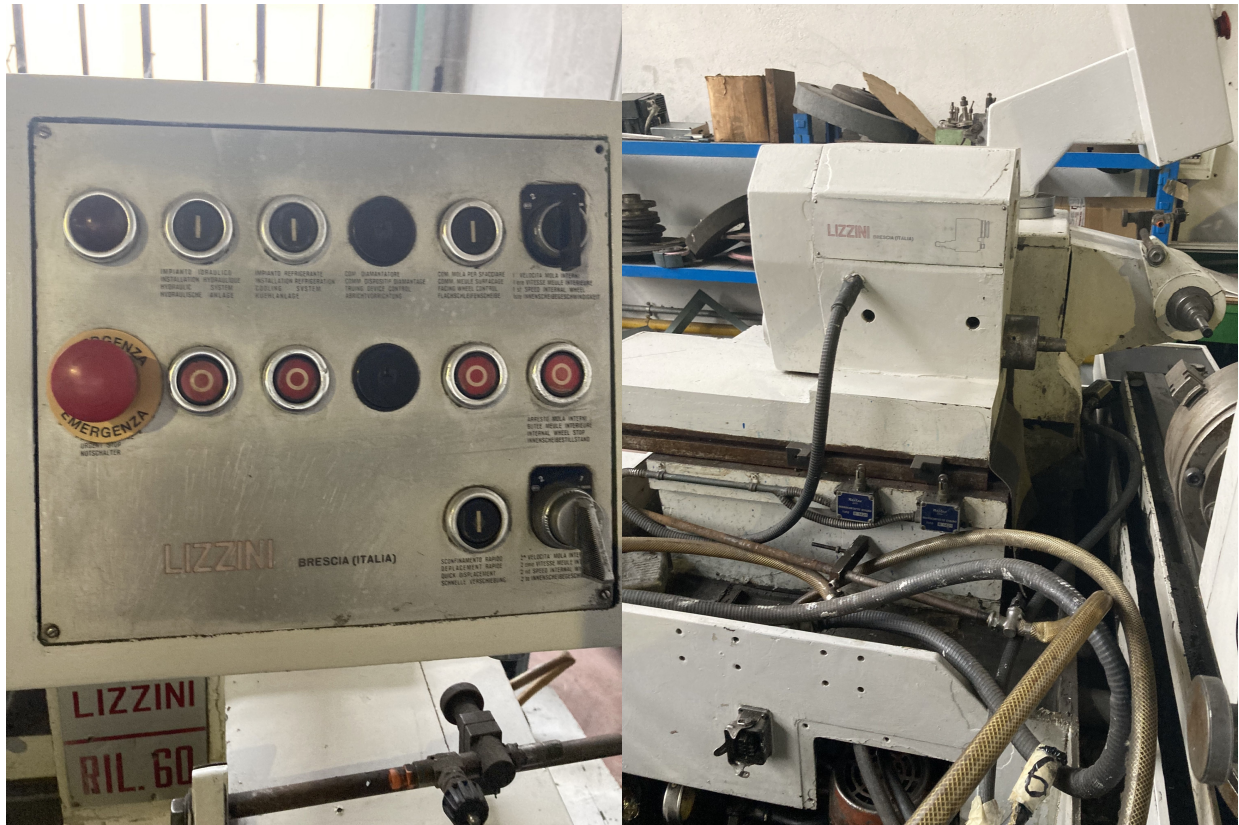

Gamba Macchine Srl

Contatti

Dove siamo

V.A.T. IT00639540988

+39 030 831096

Sede e Deposito 1

Deposito 2

C.F./R.I. 01581570171

+39 030 8913312

Via Artigiani, 32 - 25063

Via Caduti del lavoro 41, 25030

REA 248813 BS

offerte@gambamacchine.it

Gardone V.T. Brescia - Italia

Coccaglio Brescia - Italia

C.S. 802.165,00 €