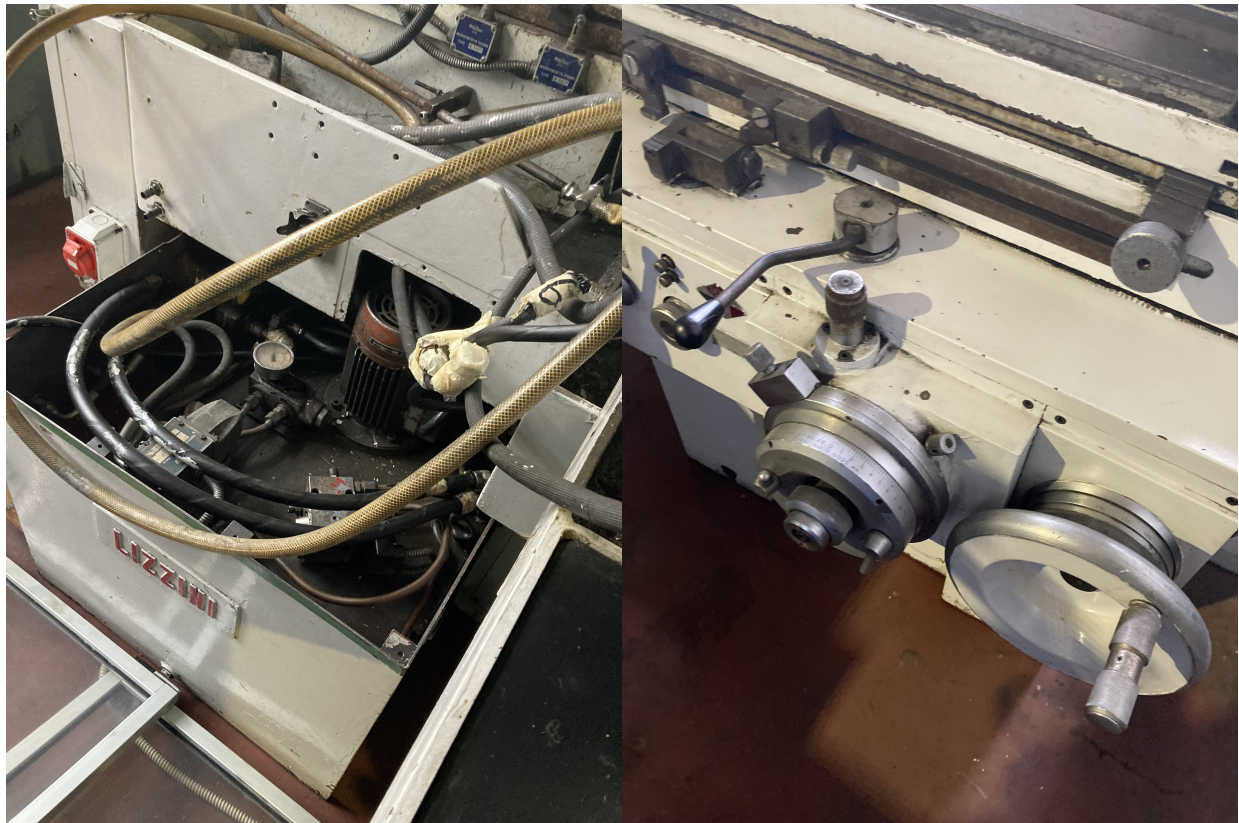

Gamba Macchine Srl

Contatti

Dove siamo

V.A.T. IT00639540988

+39 030 831096

Sede e Deposito 1

Deposito 2

C.F./R.I. 01581570171

+39 030 8913312

Via Artigiani, 32 - 25063

Via Caduti del lavoro 41, 25030

REA 248813 BS

offerte@gambamacchine.it

Gardone V.T. Brescia - Italia

Coccaglio Brescia - Italia

C.S. 802.165,00 €