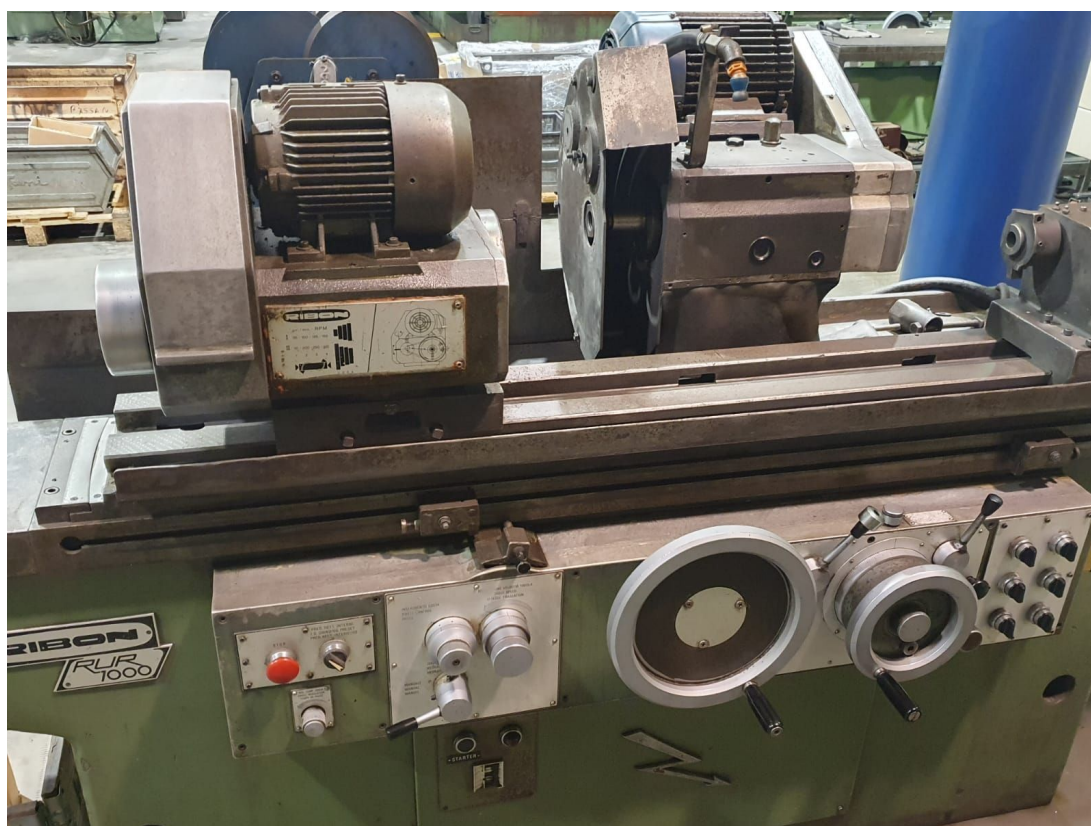

Gamba Macchine Srl

V.A.T. IT00639540988

C.F./R.I. 01581570171

REA 248813 BS

C.S. 802.165,00 €

Contatti

+39 030 831096

+39 030 8913312

offerte@gambamacchine.it

Dove siamo

Sede e Deposito 1

Via Artigiani, 32 - 25063

Gardone V.T. Brescia - Italia

Deposito 2

Via Caduti del lavoro 41, 25030

Coccaglio Brescia - Italia