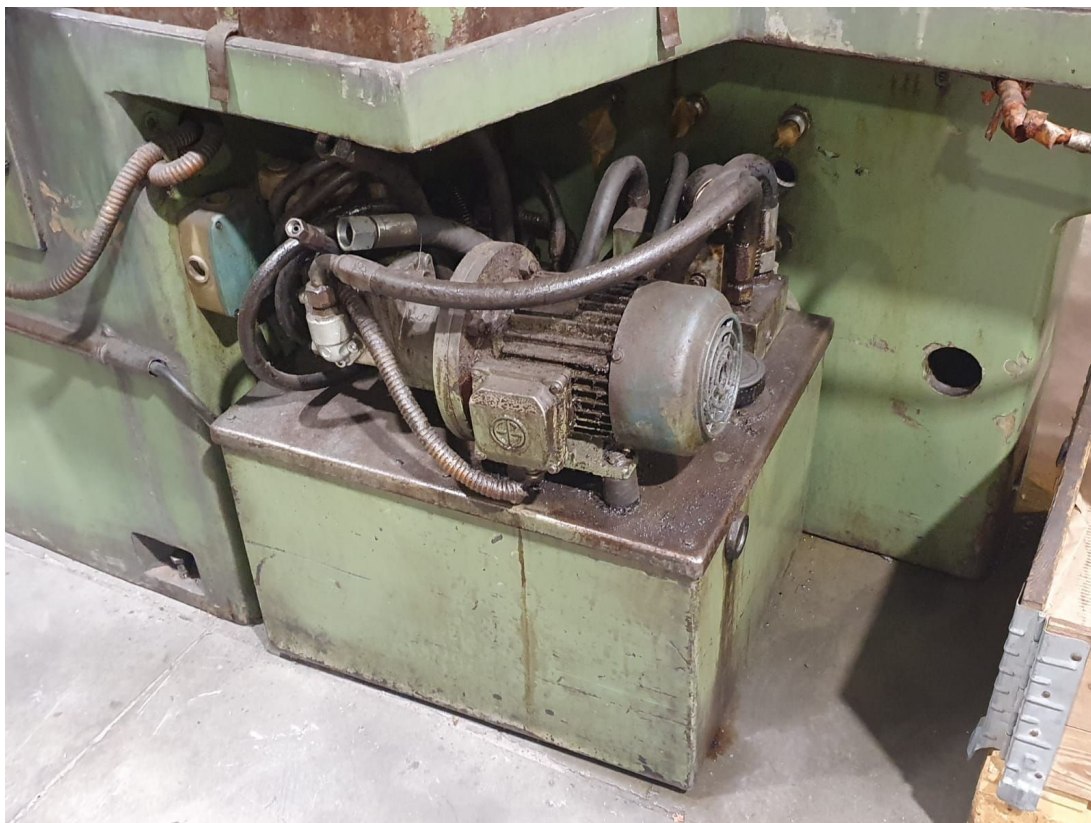

Gamba Macchine Srl

V.A.T. IT00639540988

C.F./R.I. 01581570171

REA 248813 BS

C.S. 802.165,00 €

Contatti

+39 030 831096

+39 030 8913312

offerte@gambamacchine.it

Dove siamo

Sede e Deposito 1

Via Artigiani, 32 - 25063

Gardone V.T. Brescia - Italia

Deposito 2

Via Caduti del lavoro 41, 25030

Coccaglio Brescia - Italia