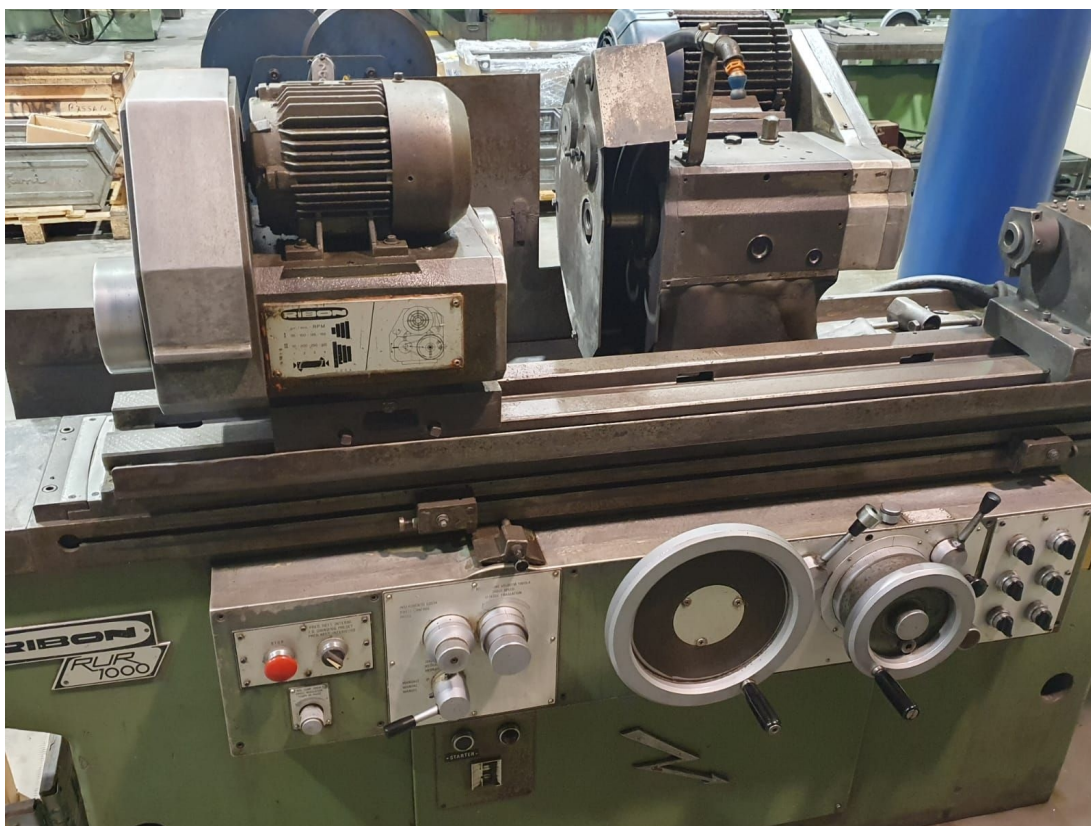

Gamba Macchine Srl

V.A.T. IT00639540988

C.F./R.I. 01581570171

REA 248813 BS

C.S. 802.165,00 €

Contatti

+39 030 831096

+39 030 8913312

offerte@gambamacchine.it

Dove siamo

Sede e Deposito 1

Via Artigiani, 32 - 25063

Gardone V.T. Brescia - Italia

Deposito 2

Via Caduti del lavoro 41, 25030

Coccaglio Brescia - Italia