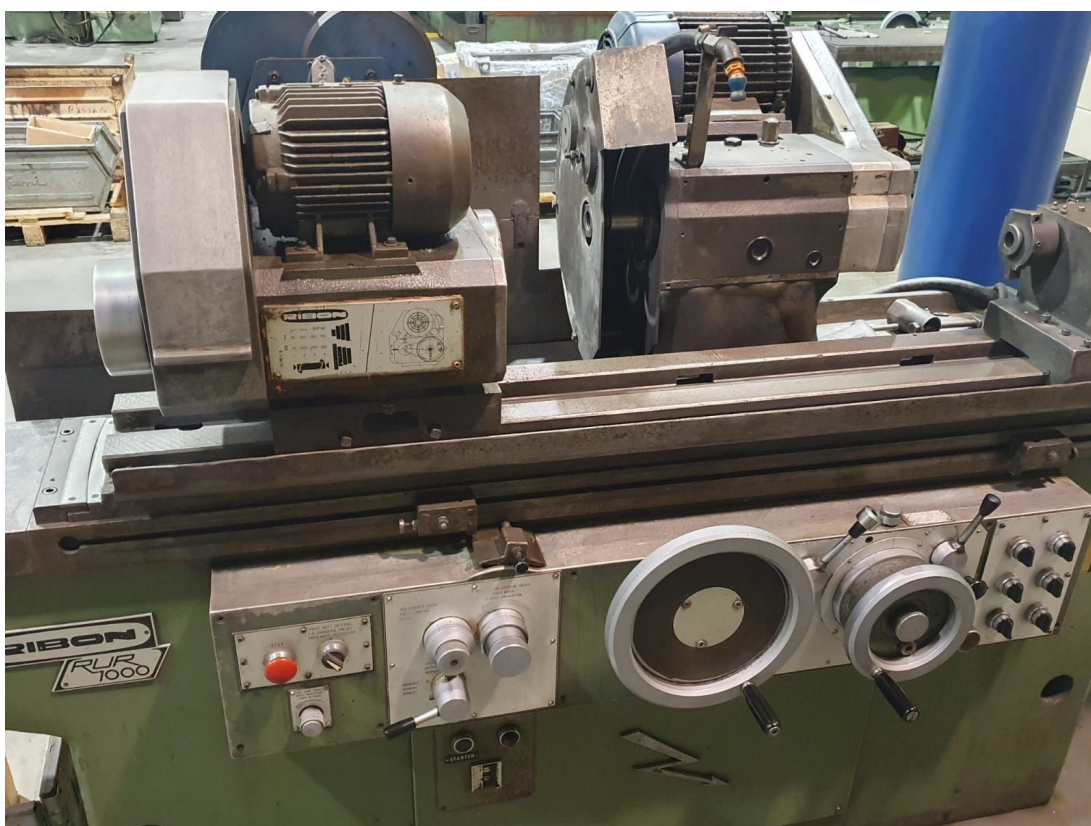

Gamba Macchine Srl

V.A.T. IT00639540988

C.F./R.I. 01581570171

REA 248813 BS

C.S. 802.165,00 €

Contatti

+39 030 831096

+39 030 8913312

offerte@gambamacchine.it

Dove siamo

Sede e Deposito 1

Via Artigiani, 32 - 25063

Gardone V.T. Brescia - Italia

Deposito 2

Via Caduti del lavoro 41, 25030

Coccaglio Brescia - Italia