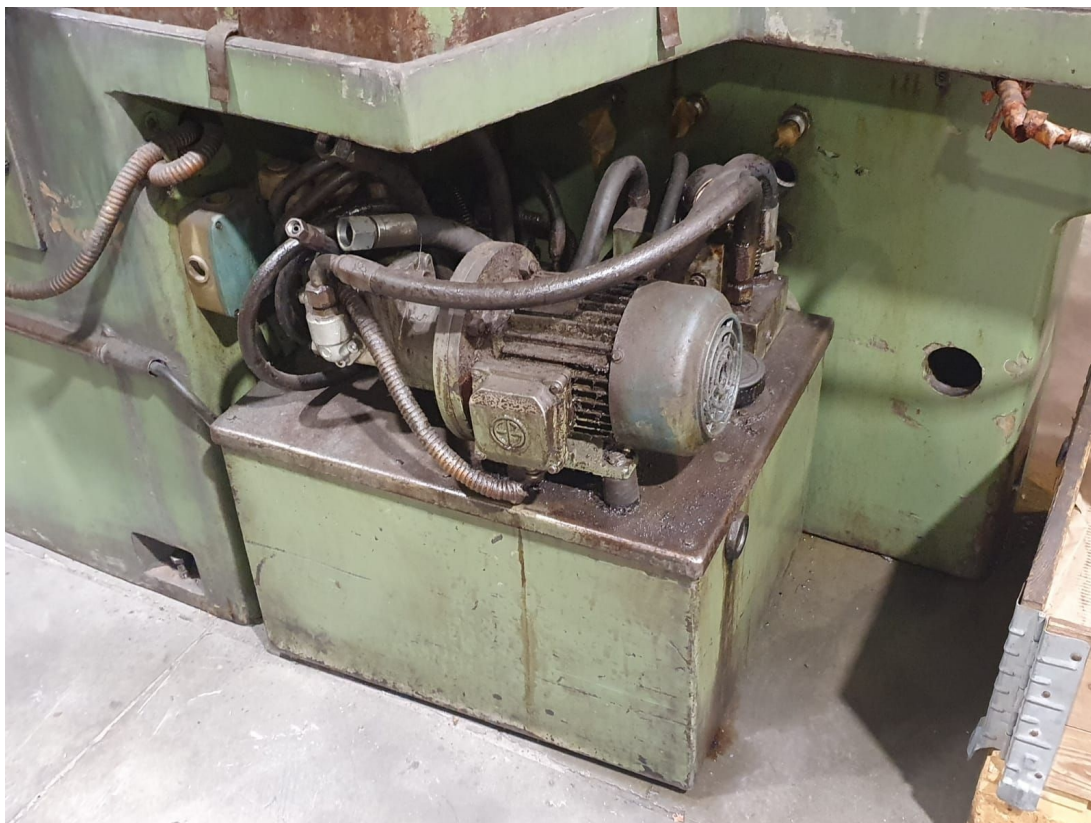

Gamba Macchine Srl

V.A.T. IT00639540988

C.F./R.I. 01581570171

REA 248813 BS

C.S. 802.165,00 €

Contatti

+39 030 831096

+39 030 8913312

offerte@gambamacchine.it

Dove siamo

Sede e Deposito 1

Via Artigiani, 32 - 25063

Gardone V.T. Brescia - Italia

Deposito 2

Via Caduti del lavoro 41, 25030

Coccaglio Brescia - Italia