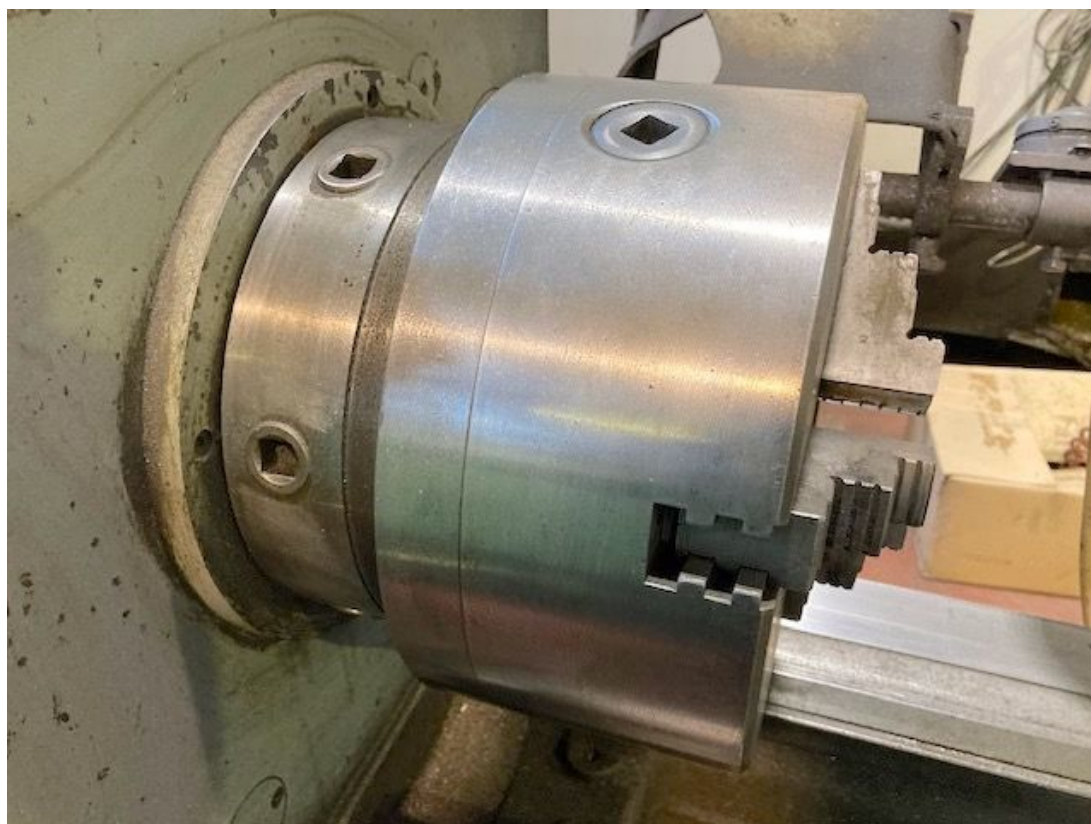

Gamba Macchine Srl

V.A.T. IT00639540988

C.F./R.I. 01581570171

REA 248813 BS

C.S. 802.165,00 €

Contatti

+39 030 831096

+39 030 8913312

offerte@gambamacchine.it

Dove siamo

Sede e Deposito 1

Via Artigiani, 32 - 25063

Gardone V.T. Brescia - Italia

Deposito 2

Via Caduti del lavoro 41, 25030

Coccaglio Brescia - Italia