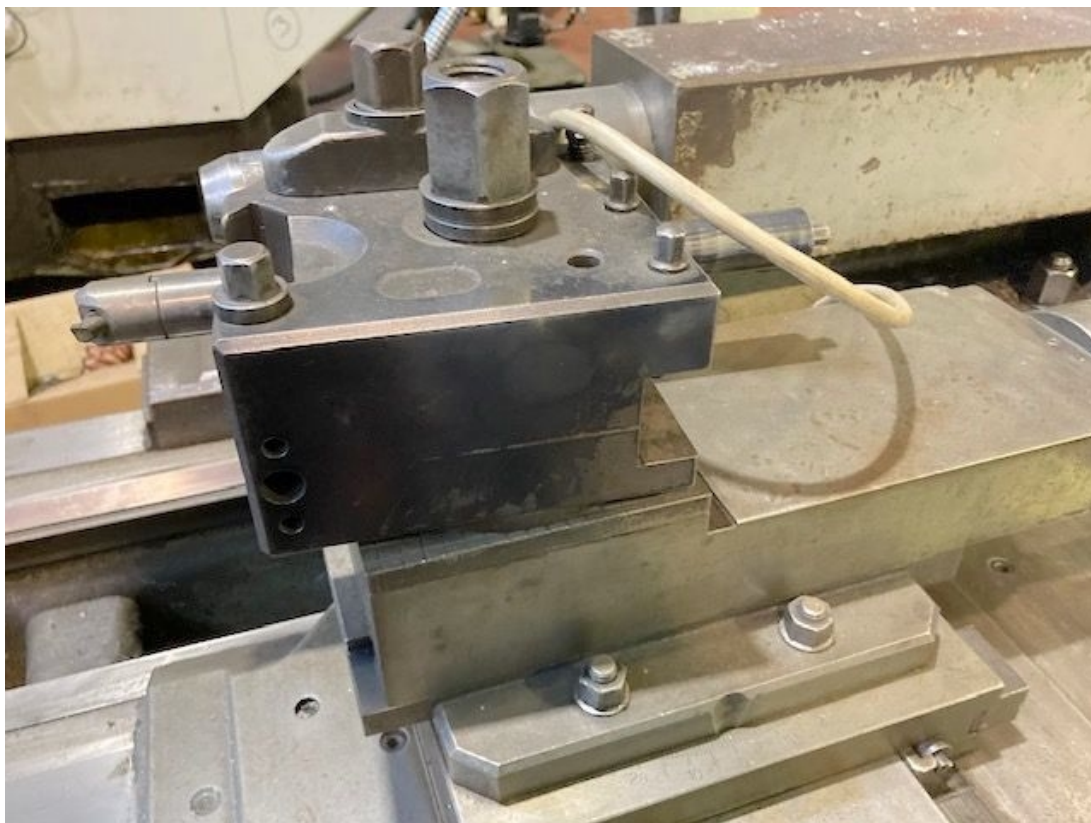

Gamba Macchine Srl

V.A.T. IT00639540988

C.F./R.I. 01581570171

REA 248813 BS

C.S. 802.165,00 €

Contatti

+39 030 831096

+39 030 8913312

offerte@gambamacchine.it

Dove siamo

Sede e Deposito 1

Via Artigiani, 32 - 25063

Gardone V.T. Brescia - Italia

Deposito 2

Via Caduti del lavoro 41, 25030

Coccaglio Brescia - Italia