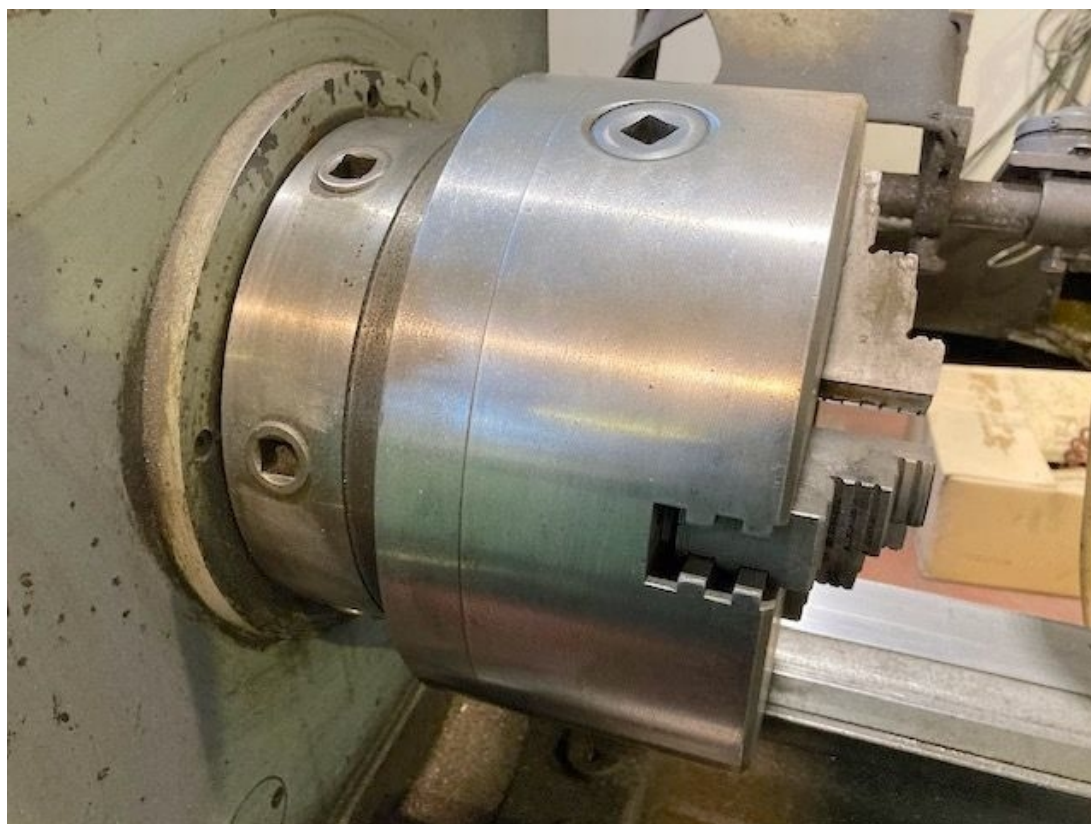

Gamba Macchine Srl

V.A.T. IT00639540988

C.F./R.I. 01581570171

REA 248813 BS

C.S. 802.165,00 €

Contatti

+39 030 831096

+39 030 8913312

offerte@gambamacchine.it

Dove siamo

Sede e Deposito 1

Via Artigiani, 32 - 25063

Gardone V.T. Brescia - Italia

Deposito 2

Via Caduti del lavoro 41, 25030

Coccaglio Brescia - Italia