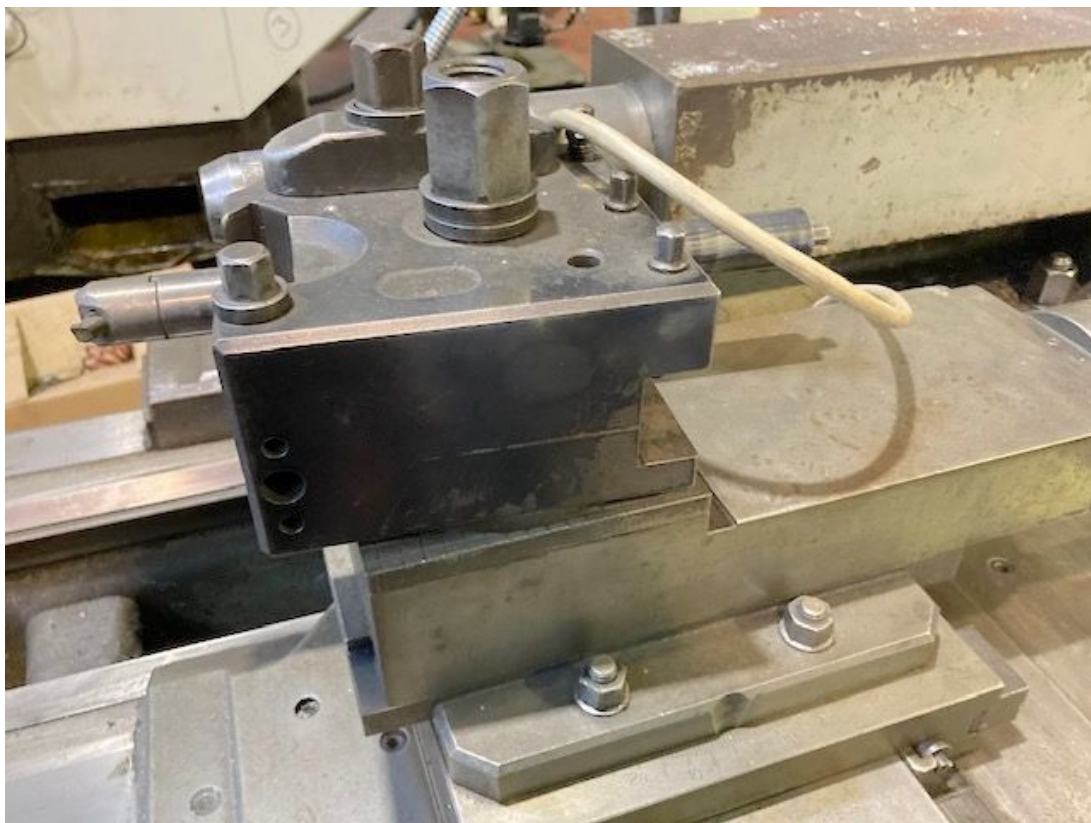

Gamba Macchine Srl

V.A.T. IT00639540988

C.F./R.I. 01581570171

REA 248813 BS

C.S. 802.165,00 €

Contatti

+39 030 831096

+39 030 8913312

offerte@gambamacchine.it

Dove siamo

Sede e Deposito 1

Via Artigiani, 32 - 25063

Gardone V.T. Brescia - Italia

Deposito 2

Via Caduti del lavoro 41, 25030

Coccaglio Brescia - Italia