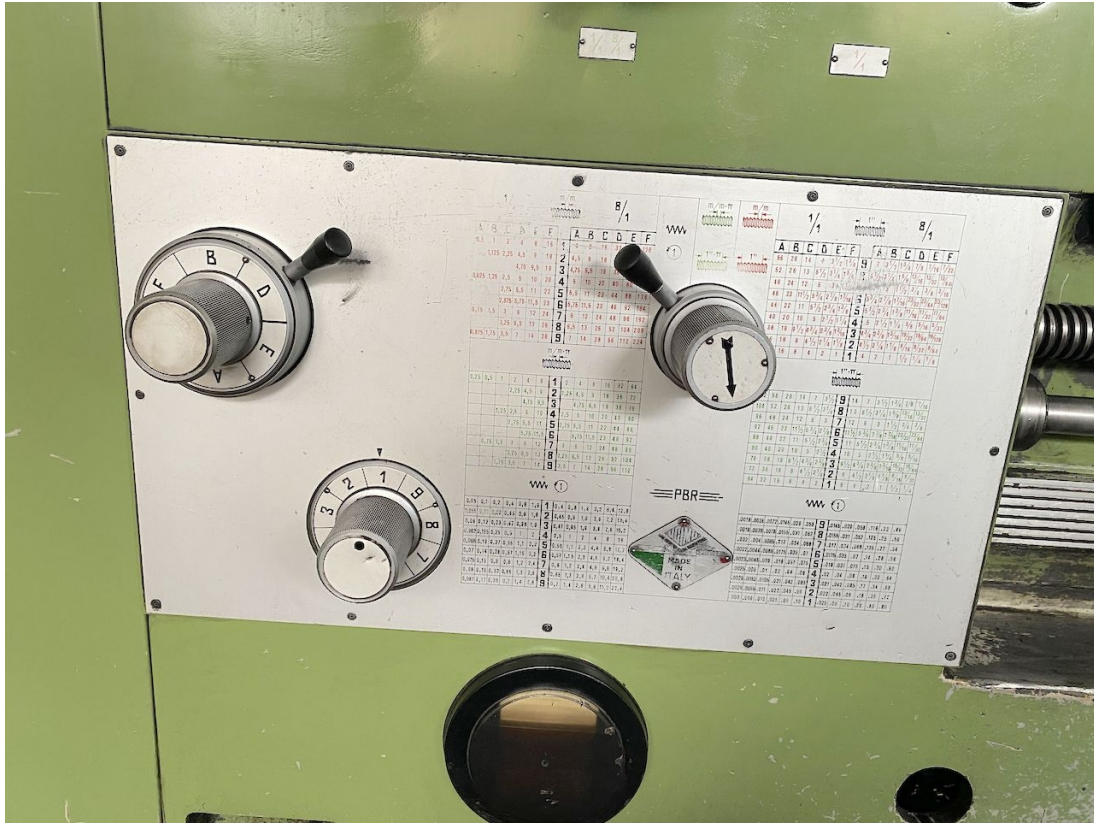

Gamba Macchine Srl

Contatti

Dove siamo

V.A.T. IT00639540988

+39 030 831096

Sede e Deposito 1

Deposito 2

C.F./R.I. 01581570171

+39 030 8913312

Via Artigiani, 32 - 25063

Via Caduti del lavoro 41, 25030

REA 248813BS

offerte@gambamacchine.it

Gardone V.T. Brescia - Italia

Coccaglio Brescia - Italia

C.S. 802.165,00 €