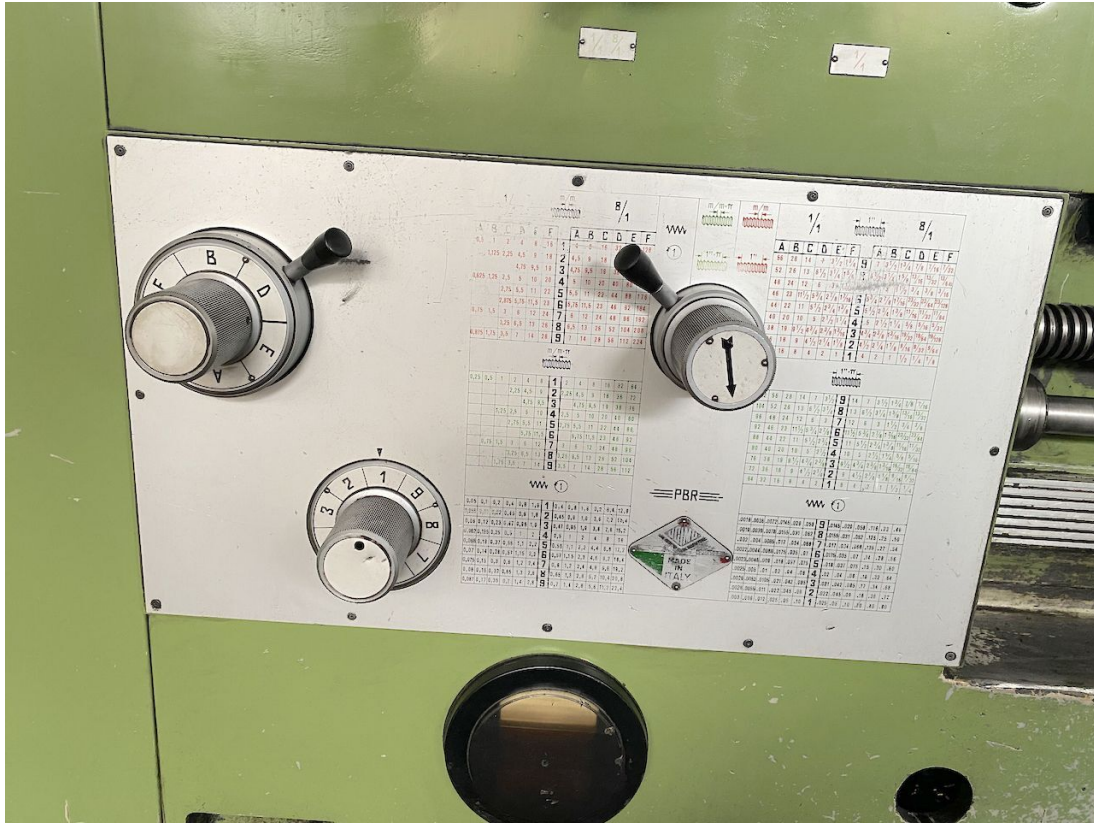

Gamba Macchine Srl

Contatti

Dove siamo

V.A.T. IT00639540988

+39 030 831096

Sede e Deposito 1

Deposito 2

C.F./R.I. 01581570171

+39 030 8913312

Via Artigiani, 32 - 25063

Via Caduti del lavoro 41, 25030

REA 248813BS

offerte@gambamacchine.it

Gardone V.T. Brescia - Italia

Coccaglio Brescia - Italia

C.S. 802.165,00 €