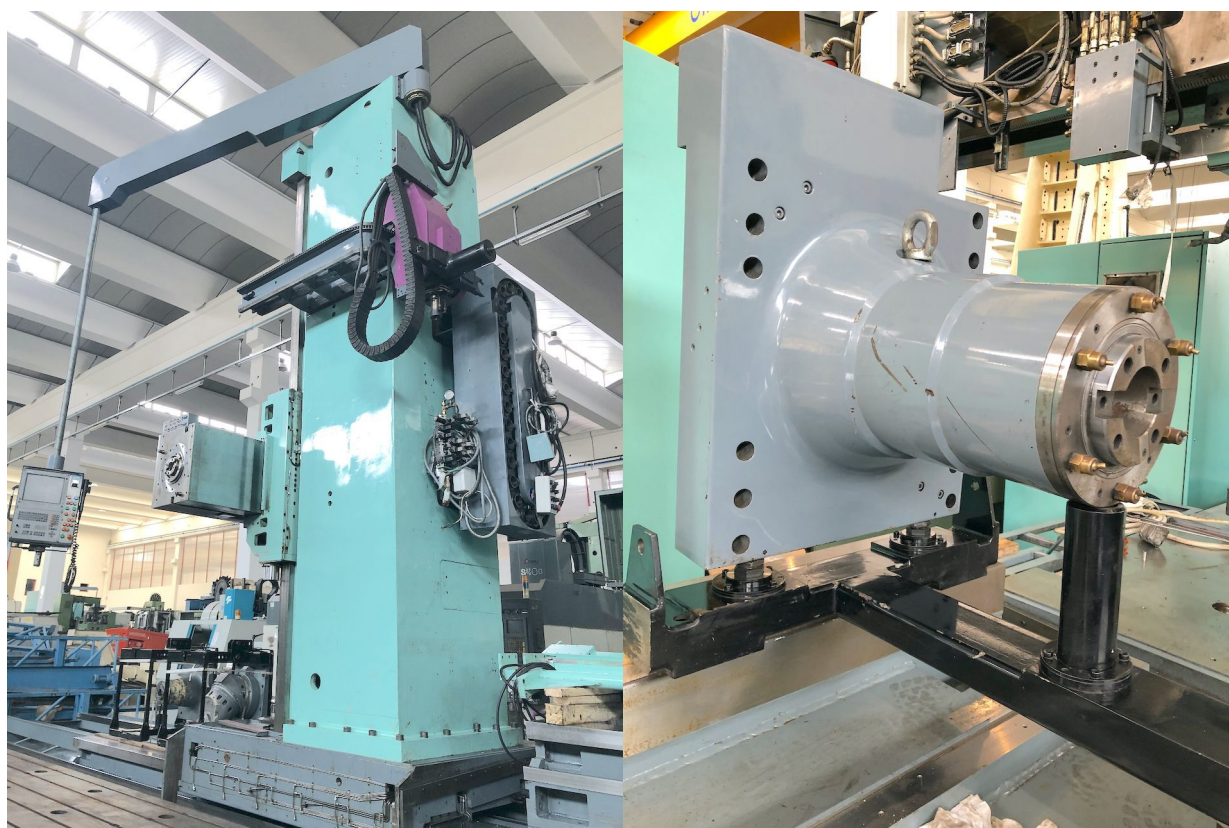

Gamba Macchine Srl

V.A.T. IT00639540988

C.F./R.I. 01581570171

REA 248813 BS

C.S. 802.165,00 €

Contatti

+39 030 831096

+39 030 8913312

offerte@gambamacchine.it

Dove siamo

Sede e Deposito 1

Via Artigiani, 32 - 25063

Gardone V.T. Brescia - Italia

Deposito 2

Via Caduti del lavoro 41, 25030

Coccaglio Brescia - Italia