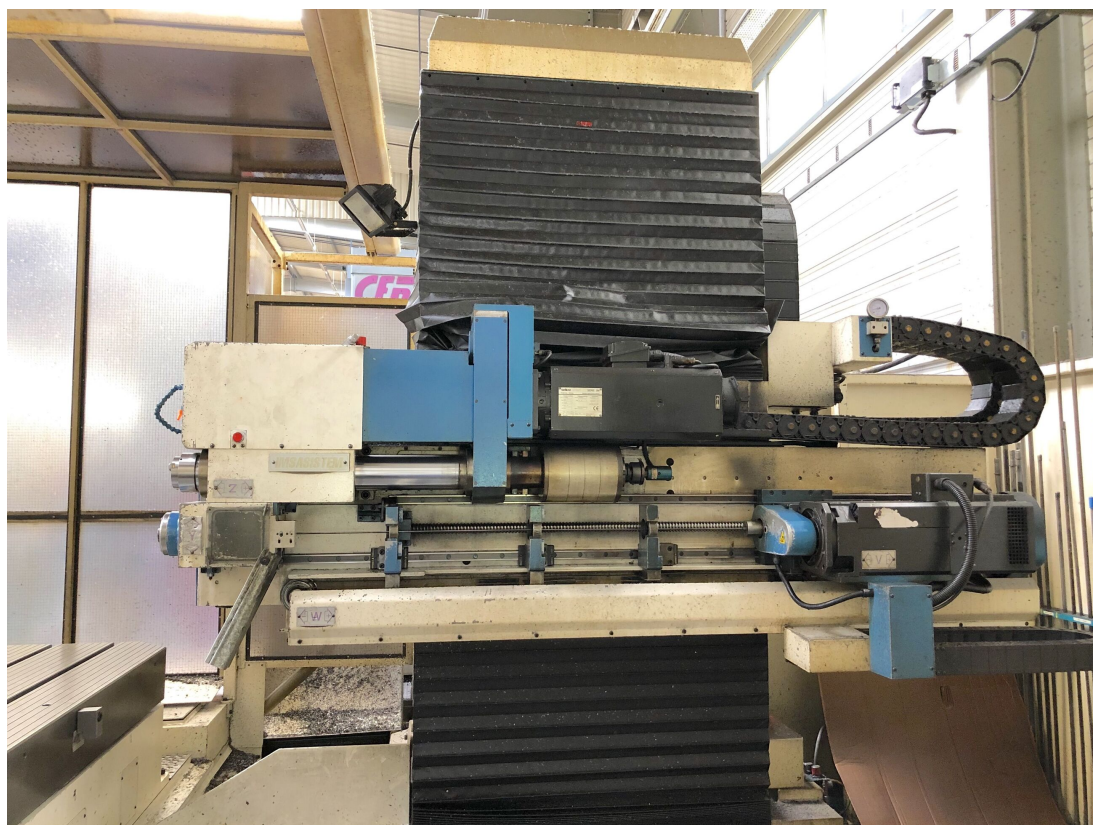

Gamba Macchine Srl

V.A.T. IT00639540988
C.F./R.I. 01581570171
REA 248813 BS
C.S. 802.165,00 €

Contatti

+39 030 831096
+39 030 8913312
offerte@gambamacchine.it

Dove siamo

Sede e Deposito 1
Via Artigiani, 32 - 25063
Gardone V.T. Brescia - Italia

Deposito 2

Via Caduti del lavoro 41, 25030
Coccaglio Brescia - Italia