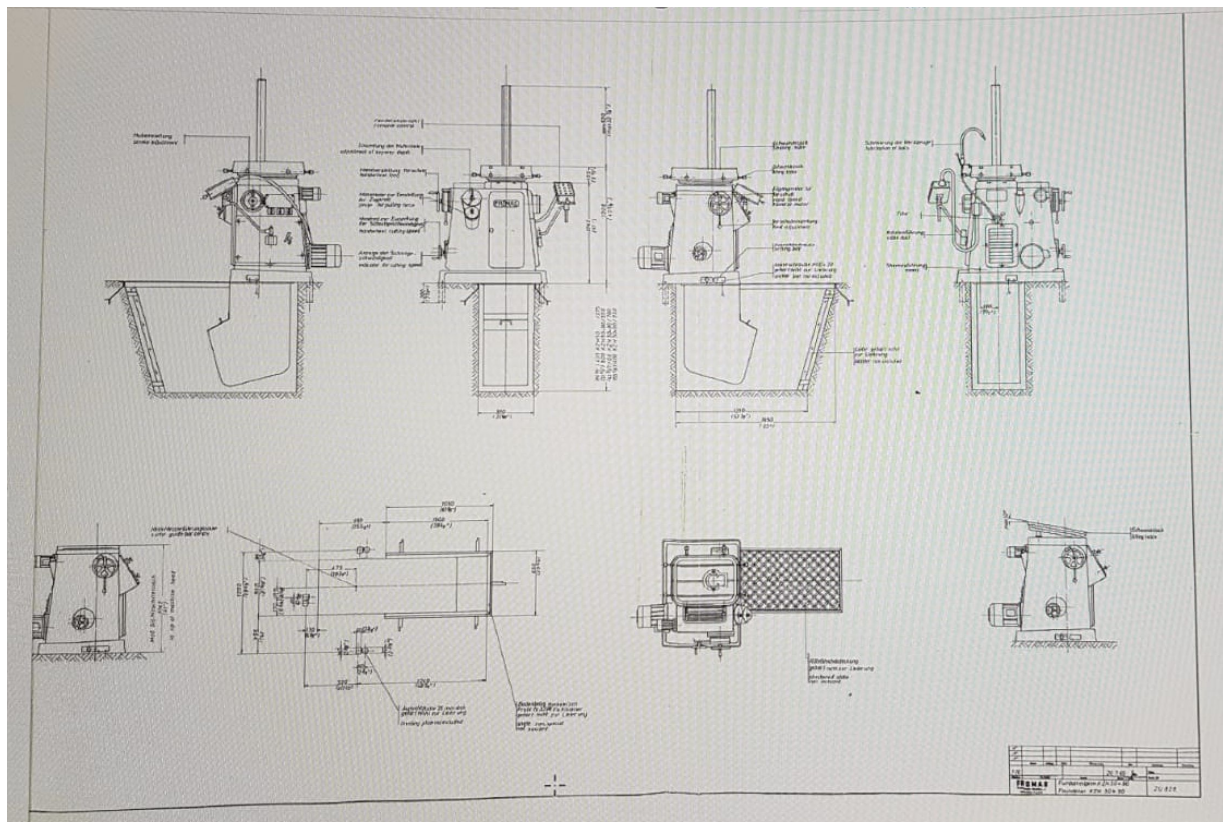

Gamba Macchine Srl

Contatti

Dove siamo

V.A.T. IT00639540988

+39 030 831096

Sede e Deposito 1

Deposito 2

C.F./R.I. 01581570171

+39 030 8913312

Via Artigiani, 32 - 25063

Via Caduti del lavoro 41, 25030

REA 248813 BS

offerte@gambamacchine.it

Gardone V.T. Brescia - Italia

Coccaglio Brescia - Italia

C.S. 802.165,00 €