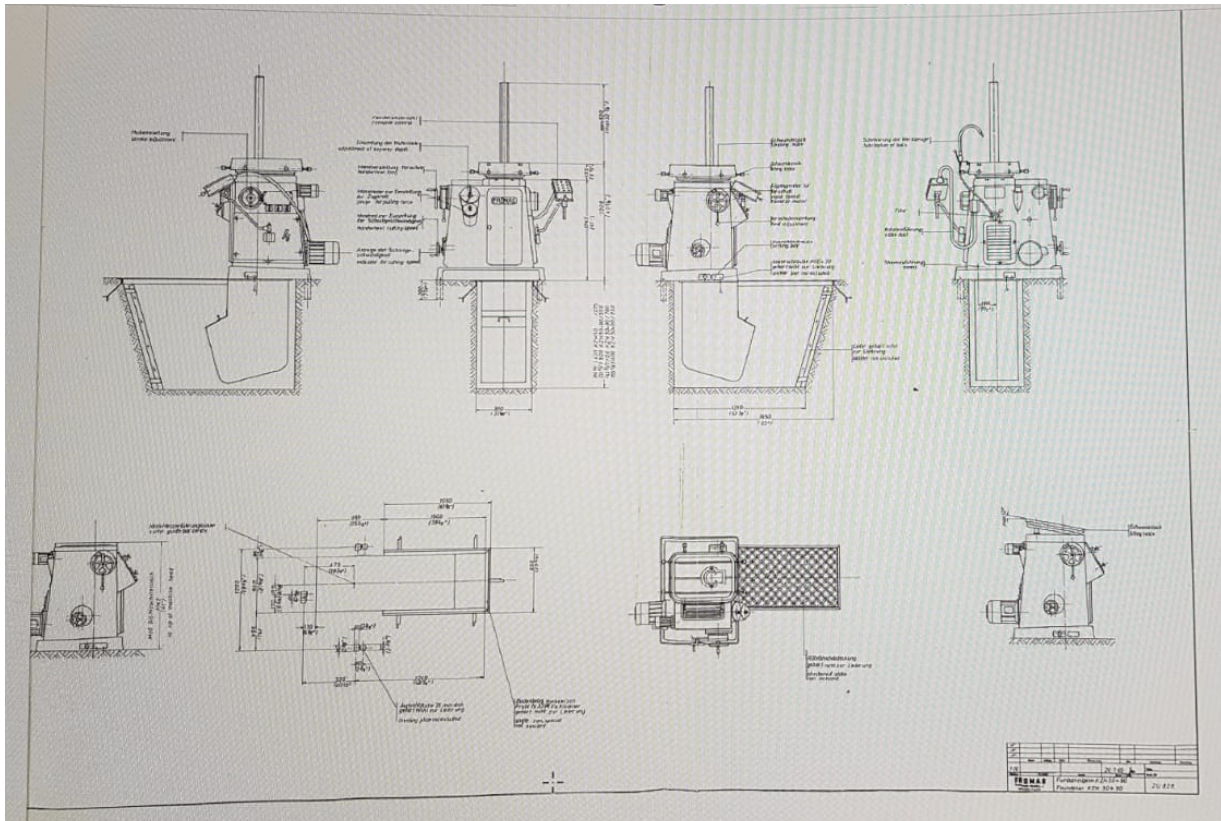

Gamba Macchine Srl

Contatti

Dove siamo

V.A.T. IT00639540988

+39 030 831096

Sede e Deposito 1

Deposito 2

C.F./R.I. 01581570171

+39 030 8913312

Via Artigiani, 32 - 25063

Via Caduti del lavoro 41, 25030

REA 248813 BS

offerte@gambamacchine.it

Gardone V.T. Brescia - Italia

Coccaglio Brescia - Italia

C.S. 802.165,00 €