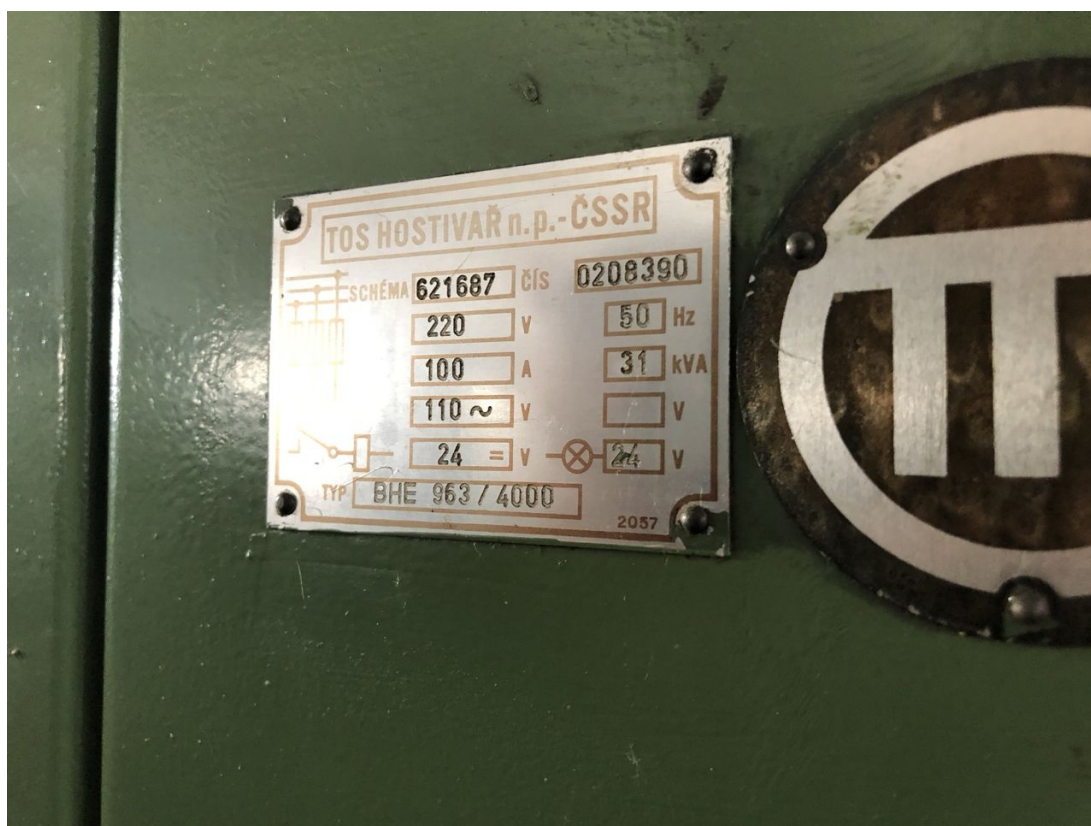

Gamba Macchine Srl

V.A.T. IT00639540988

C.F./R.I. 01581570171

REA 248813 BS

C.S. 802.165,00 €

Contatti

+39 030 831096

+39 030 8913312

offerte@gambamacchine.it

Dove siamo

Sede e Deposito 1

Via Artigiani, 32 - 25063

Gardone V.T. Brescia - Italia

Deposito 2

Via Caduti del lavoro 41, 25030

Coccaglio Brescia - Italia