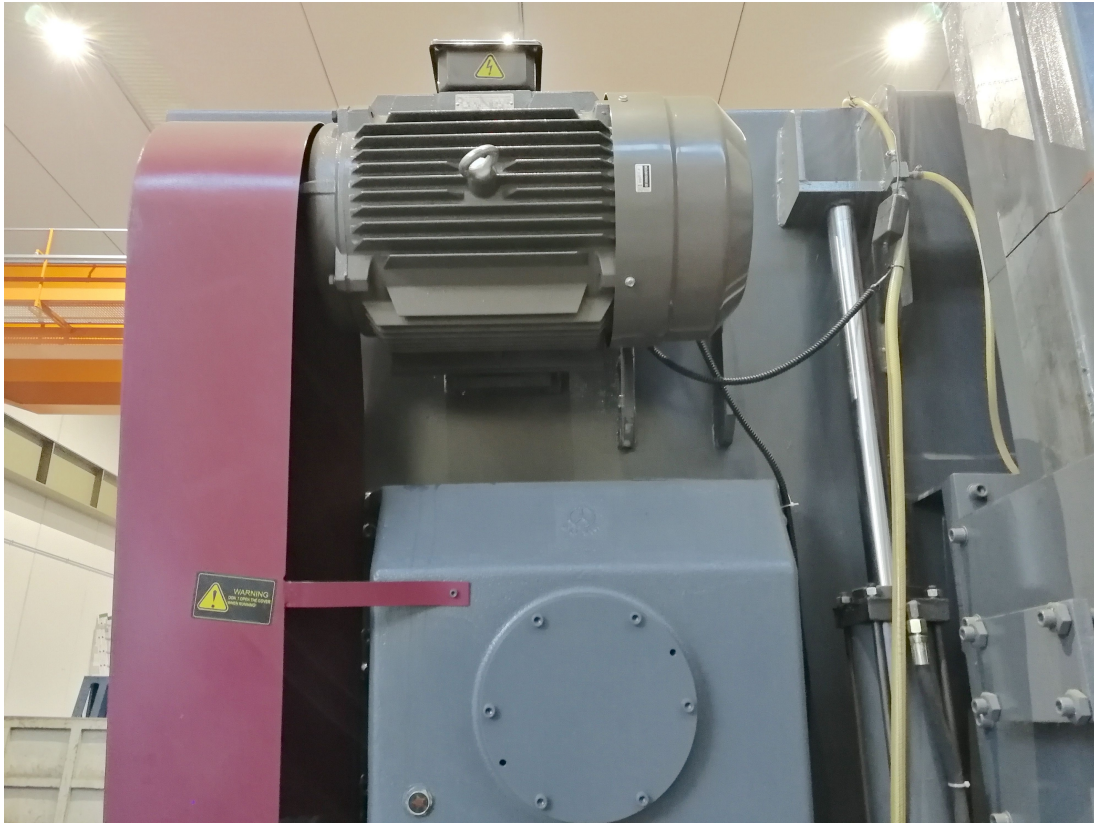

Gamba Macchine Srl

V.A.T. IT00639540988

C.F./R.I. 01581570171

REA 248813 BS

C.S. 802.165,00 €

Contatti

+39 030 831096

+39 030 8913312

offerte@gambamacchine.it

Dove siamo

Sede e Deposito 1

Via Artigiani, 32 - 25063

Gardone V.T. Brescia - Italia

Deposito 2

Via Caduti del lavoro 41, 25030

Coccaglio Brescia - Italia