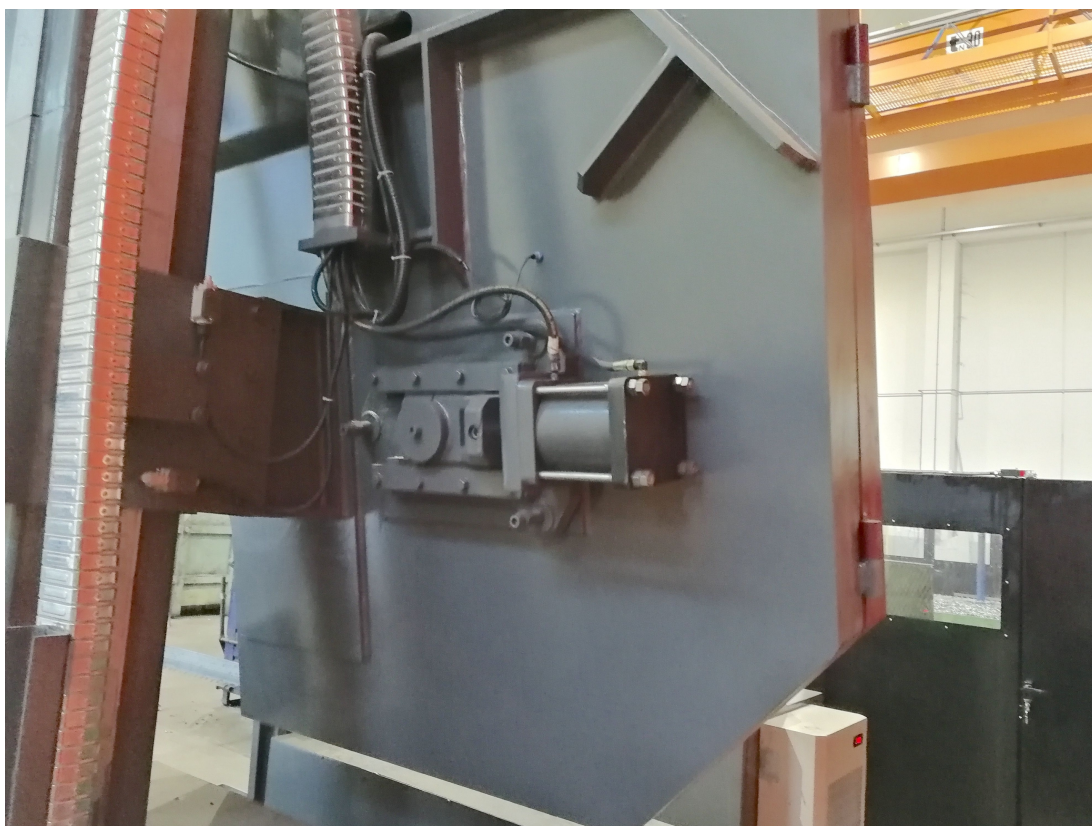

Gamba Macchine Srl

V.A.T. IT00639540988

C.F./R.I. 01581570171

REA 248813 BS

C.S. 802.165,00 €

Contatti

+39 030 831096

+39 030 8913312

offerte@gambamacchine.it

Dove siamo

Sede e Deposito 1

Via Artigiani, 32 - 25063

Gardone V.T. Brescia - Italia

Deposito 2

Via Caduti del lavoro 41, 25030

Coccaglio Brescia - Italia