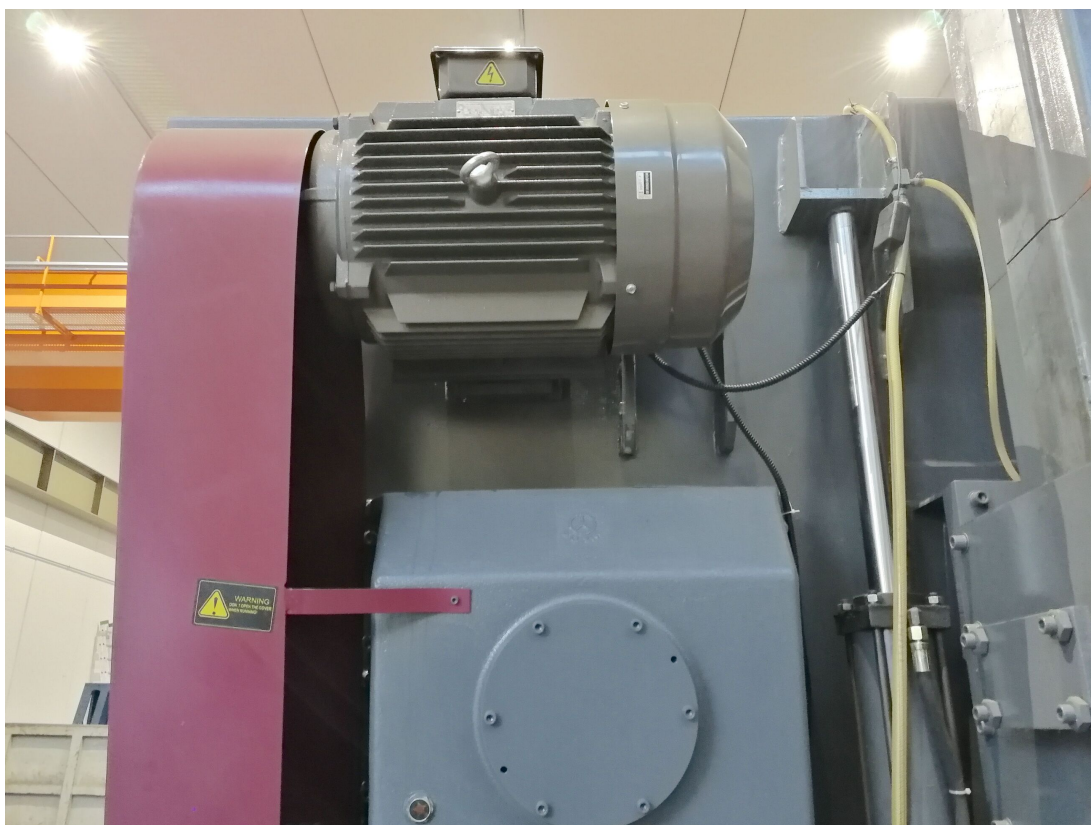

Gamba Macchine Srl

V.A.T. IT00639540988

C.F./R.I. 01581570171

REA 248813 BS

C.S. 802.165,00 €

Contatti

+39 030 831096

+39 030 8913312

offerte@gambamacchine.it

Dove siamo

Sede e Deposito 1

Via Artigiani, 32 - 25063

Gardone V.T. Brescia - Italia

Deposito 2

Via Caduti del lavoro 41, 25030

Coccaglio Brescia - Italia