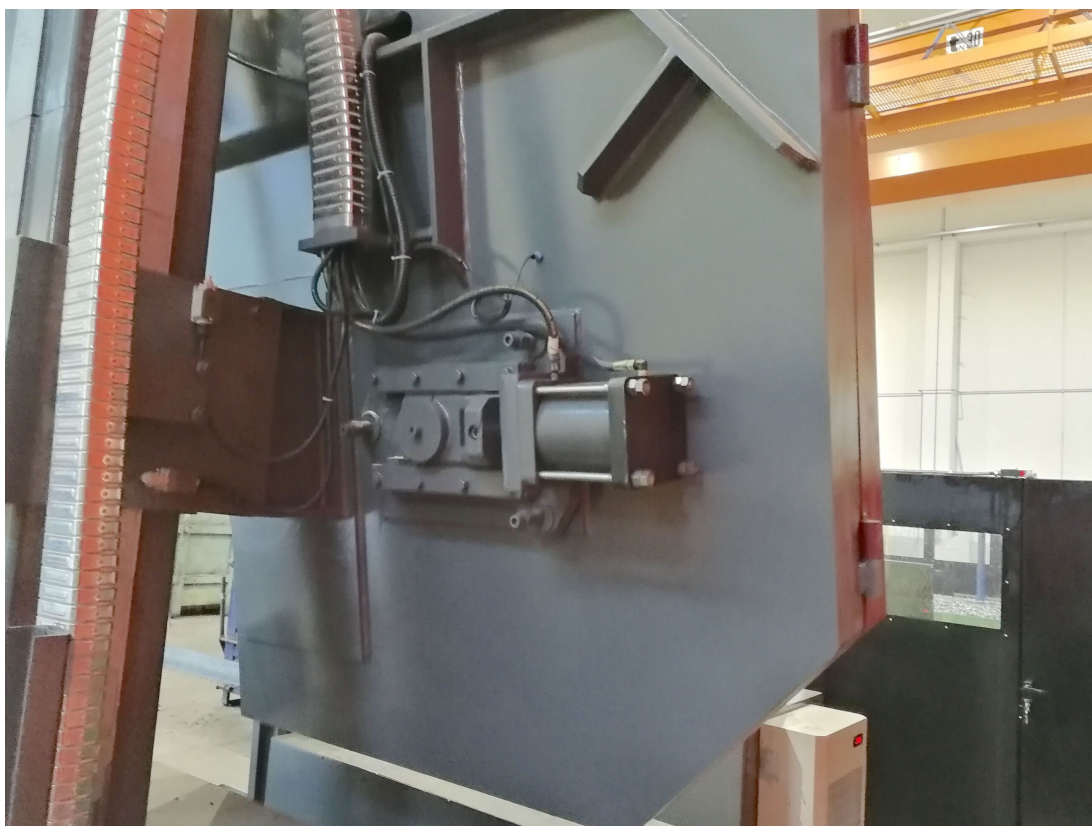

Gamba Macchine Srl

V.A.T. IT00639540988

C.F./R.I. 01581570171

REA 248813 BS

C.S. 802.165,00 €

Contatti

+39 030 831096

+39 030 8913312

offerte@gambamacchine.it

Dove siamo

Sede e Deposito 1

Via Artigiani, 32 - 25063

Gardone V.T. Brescia - Italia

Deposito 2

Via Caduti del lavoro 41, 25030

Coccaglio Brescia - Italia