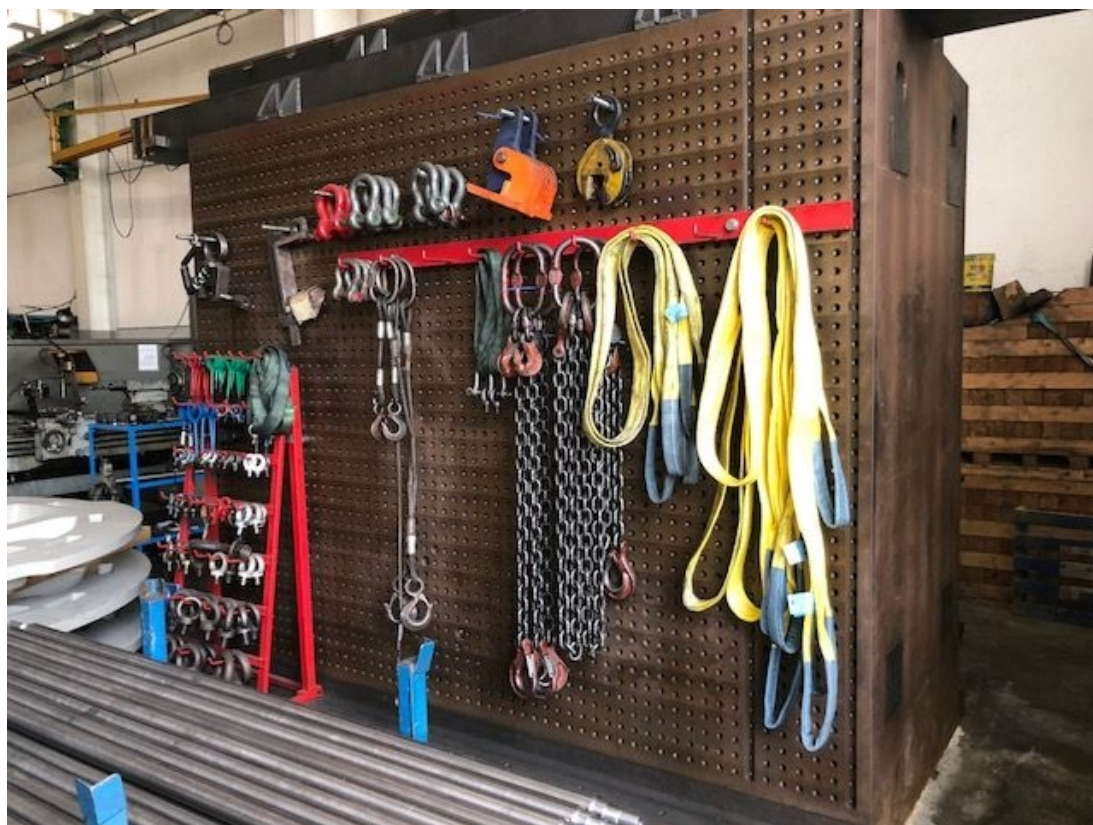

Gamba Macchine Srl

V.A.T. IT00639540988

C.F./R.I. 01581570171

REA 248813 BS

C.S. 802.165,00 €

Contatti

+39 030 831096

+39 030 8913312

offerte@gambamacchine.it

Dove siamo

Sede e Deposito 1

Via Artigiani, 32 - 25063

Gardone V.T. Brescia - Italia

Deposito 2

Via Caduti del lavoro 41, 25030

Coccaglio Brescia - Italia