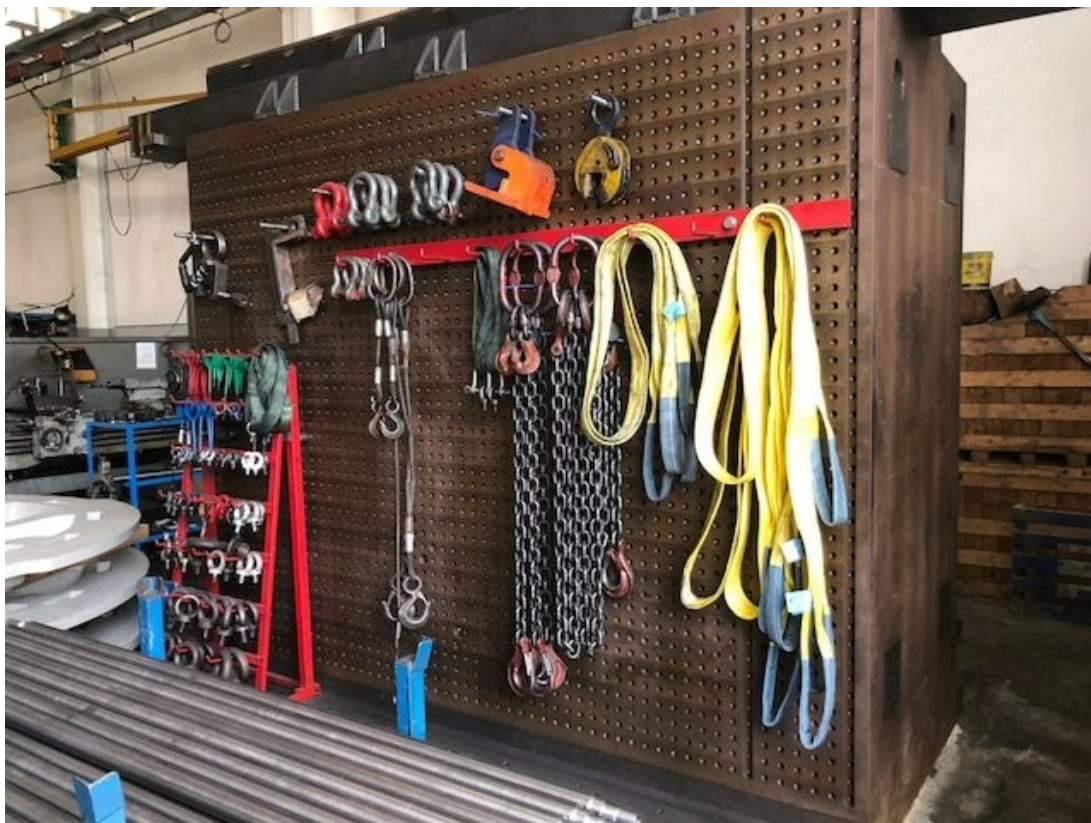

Gamba Macchine Srl

V.A.T. IT00639540988

C.F./R.I. 01581570171

REA 248813 BS

C.S. 802.165,00 €

Contatti

+39 030 831096

+39 030 8913312

offerte@gambamacchine.it

Dove siamo

Sede e Deposito 1

Via Artigiani, 32 - 25063

Gardone V.T. Brescia - Italia

Deposito 2

Via Caduti del lavoro 41, 25030

Coccaglio Brescia - Italia