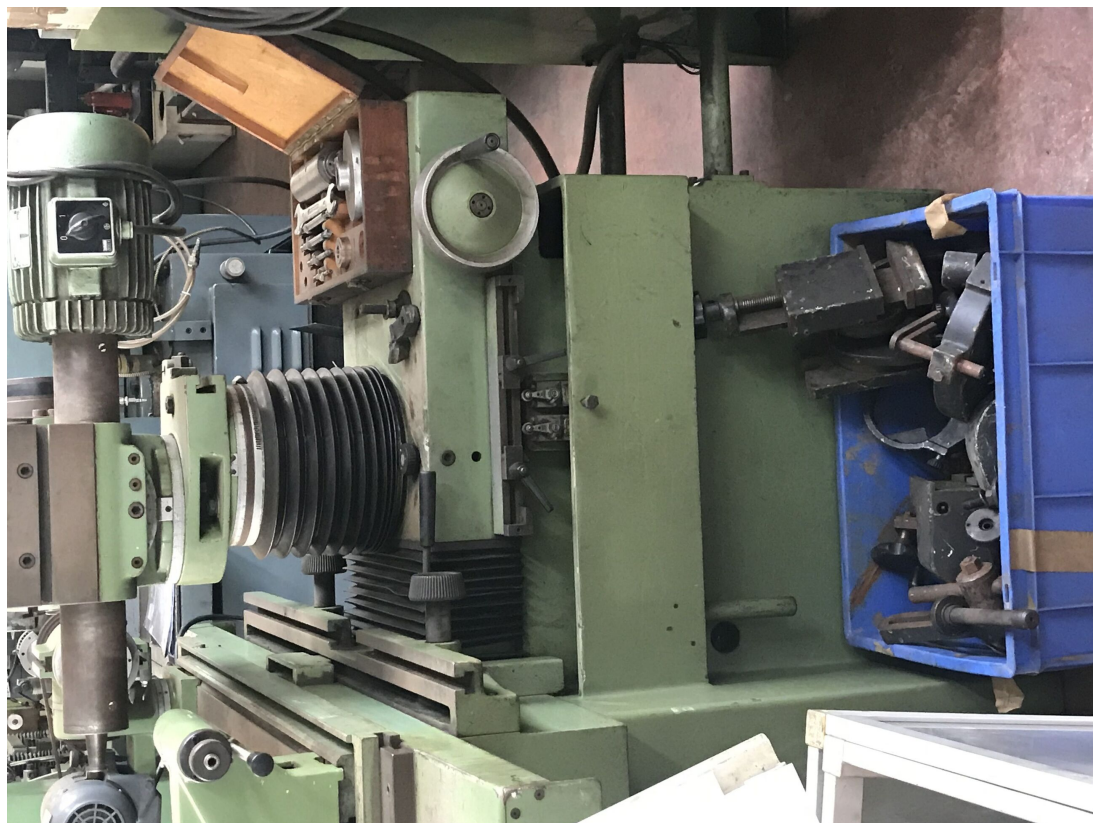

Gamba Macchine Srl

V.A.T. IT00639540988

C.F./R.I. 01581570171

REA 248813 BS

C.S. 802.165,00 €

Contatti

+39 030 831096

+39 030 8913312

offerte@gambamacchine.it

Dove siamo

Sede e Deposito 1

Via Artigiani, 32 - 25063

Gardone V.T. Brescia - Italia

Deposito 2

Via Caduti del lavoro 41, 25030

Coccaglio Brescia - Italia