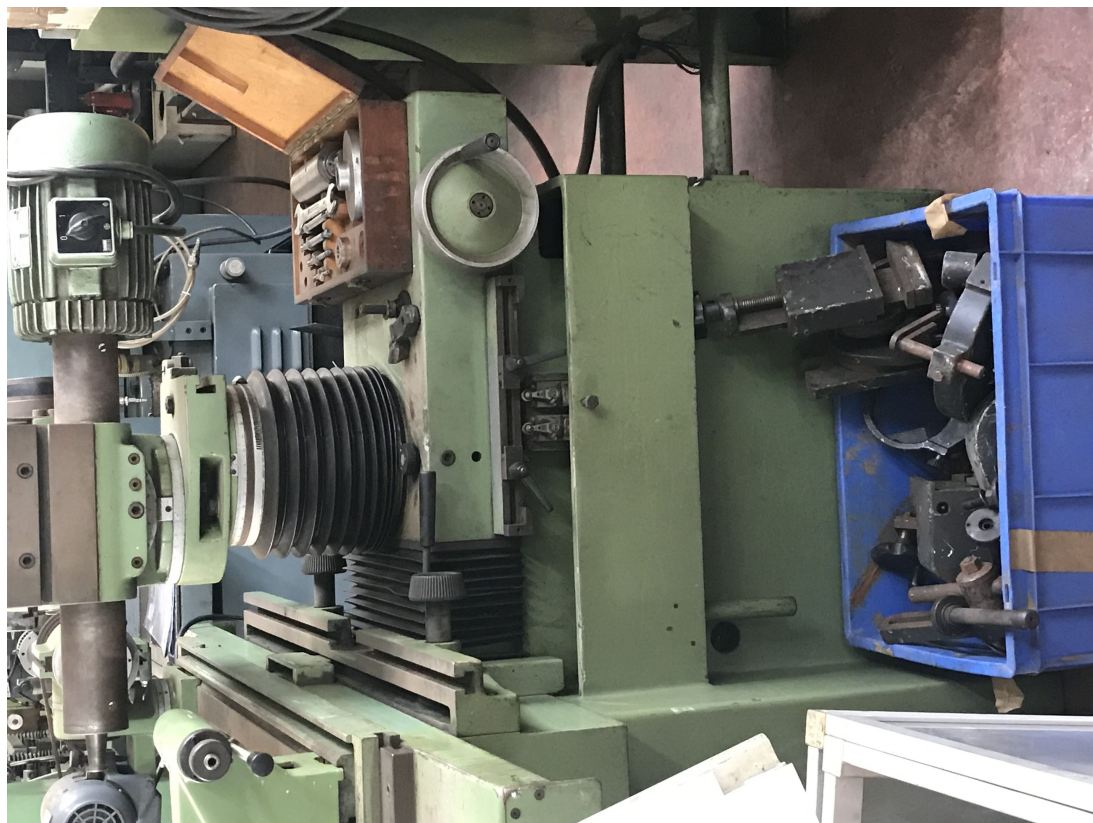

Gamba Macchine Srl

Contatti

Dove siamo

V.A.T. IT00639540988

+39 030 831096

Sede e Deposito 1

Deposito 2

C.F./R.I. 01581570171

+39 030 8913312

Via Artigiani, 32 - 25063

Via Caduti del lavoro 41, 25030

REA 248813 BS

offerte@gambamacchine.it

Gardone V.T. Brescia - Italia

Coccaglio Brescia - Italia

C.S. 802.165,00 €