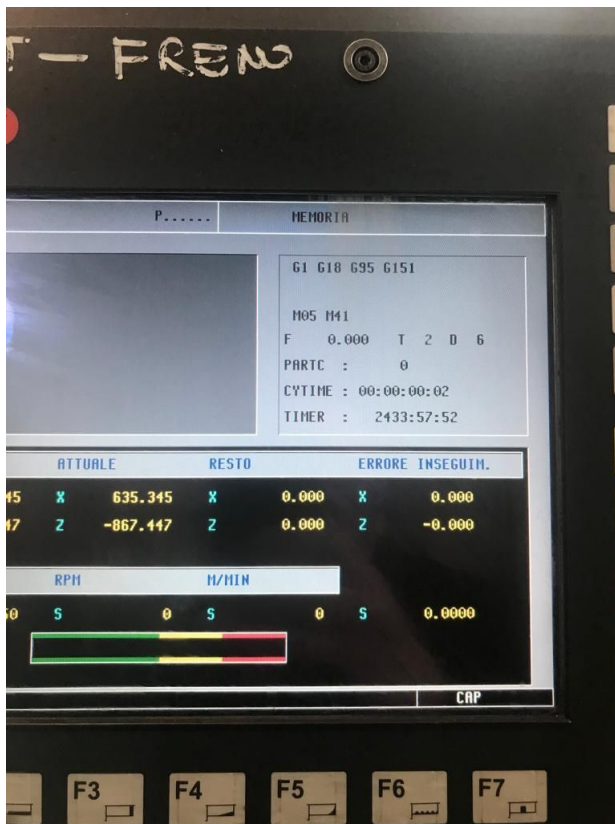

Gamba Macchine Srl

V.A.T. IT00639540988
C.F./R.I. 01581570171
REA 248813 BS
C.S. 802.165,00 €

Contatti

+39 030 831096
+39 030 8913312
offerte@gambamacchine.it

Dove siamo

Sede e Deposito 1
Via Artigiani, 32 - 25063
Gardone V.T. Brescia - Italia

Deposito 2

Via Caduti del lavoro 41, 25030
Coccaglio Brescia - Italia