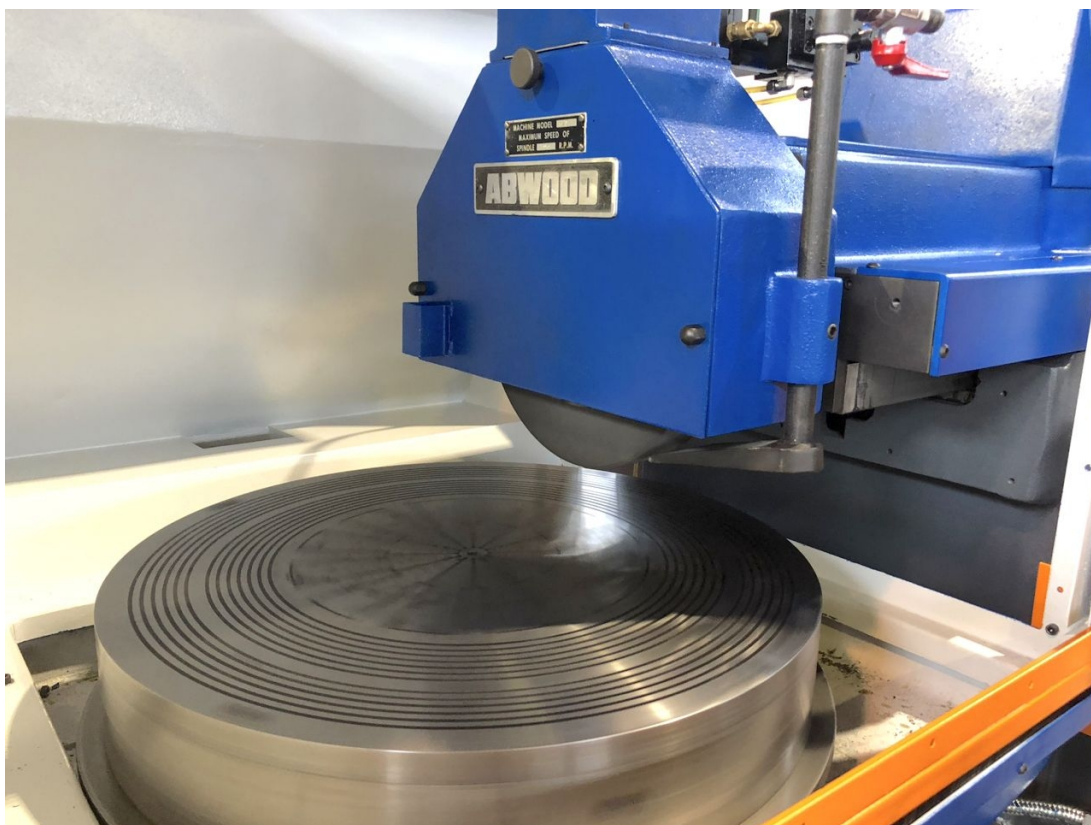

Gamba Macchine Srl

Contatti

Dove siamo

V.A.T. IT00639540988

+39 030 831096

Sede e Deposito 1

Deposito 2

C.F./R.I. 01581570171

+39 030 8913312

Via Artigiani, 32 - 25063

Via Caduti del lavoro 41, 25030

REA 248813 BS

offerte@gambamacchine.it

Gardone V.T. Brescia - Italia

Coccaglio Brescia - Italia

C.S. 802.165,00 €