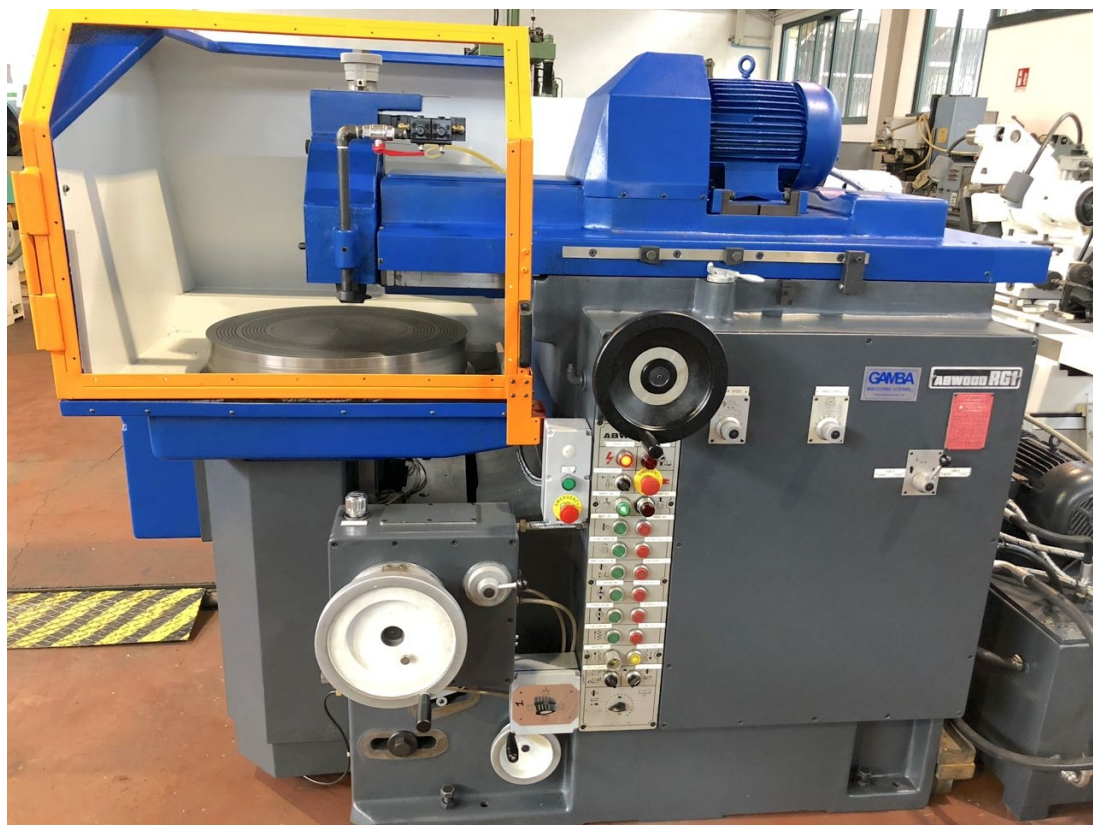

Gamba Macchine Srl

V.A.T. IT00639540988

C.F./R.I. 01581570171

REA 248813 BS

C.S. 802.165,00 €

Contatti

+39 030 831096

+39 030 8913312

offerte@gambamacchine.it

Dove siamo

Sede e Deposito 1

Via Artigiani, 32 - 25063

Gardone V.T. Brescia - Italia

Deposito 2

Via Caduti del lavoro 41, 25030

Coccaglio Brescia - Italia