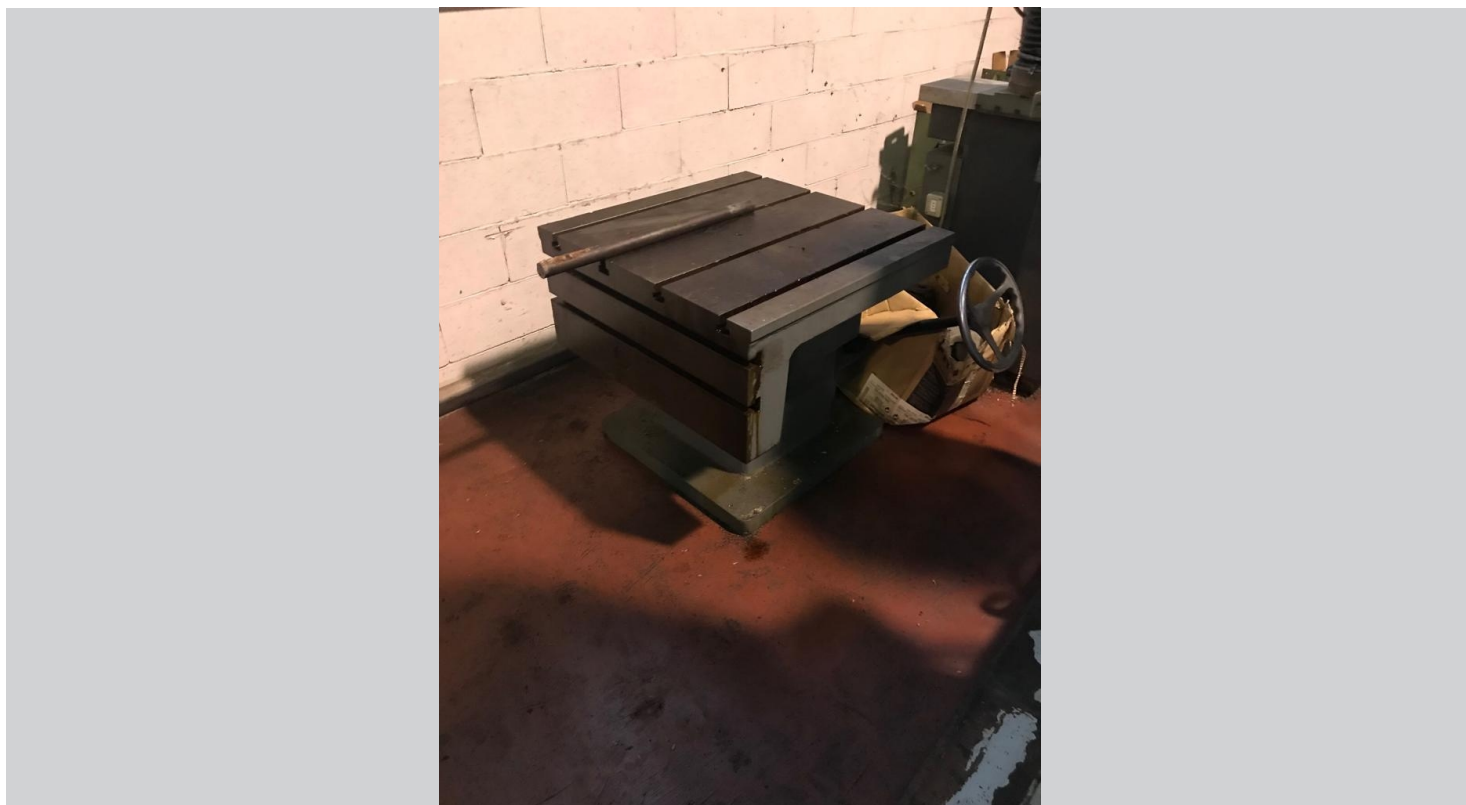

CUBO 800x800 mm

Categoria Accessori macchine utensili
Tipo Cubo

Marca CUBO
Modello 800x800 mm

Specifiche tecniche

Note Cubo orientabile 800x800 mm

Piattaforma 800x800 mm

Gamba Macchine Srl

V.A.T. IT00639540988