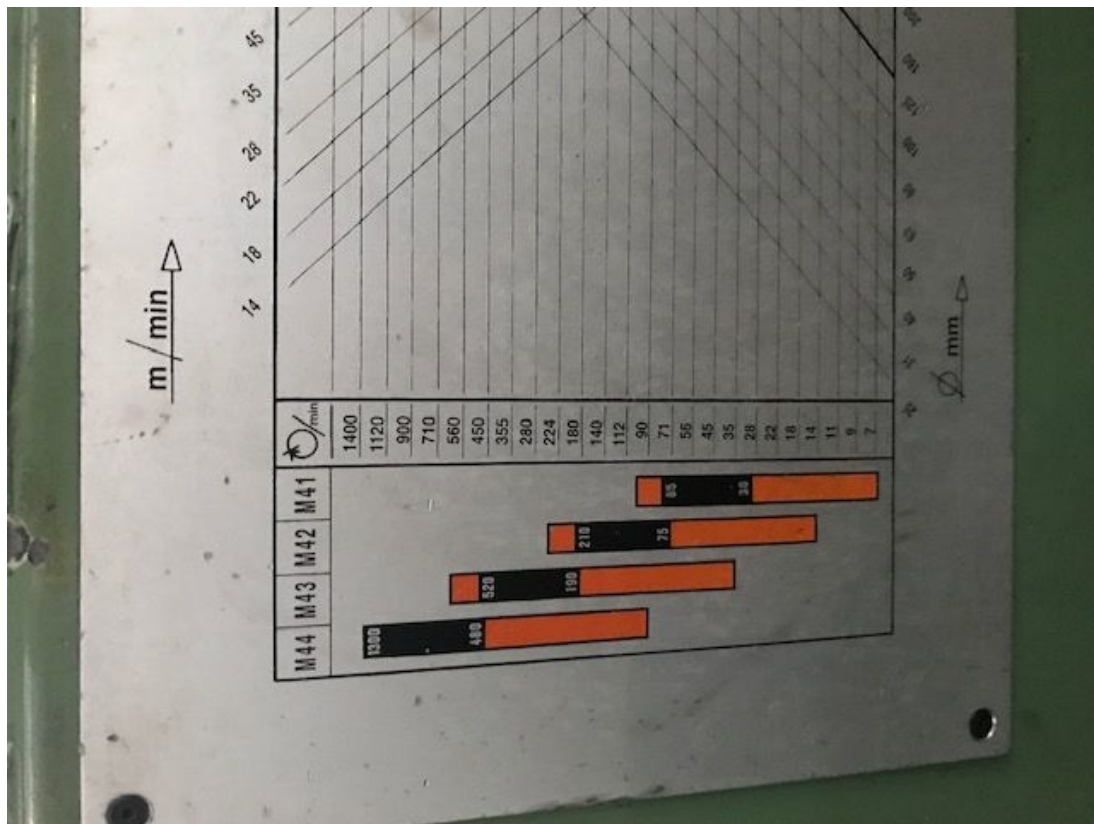

Gamba Macchine Srl

V.A.T. IT00639540988
C.F./R.I. 01581570171
REA 248813 BS
C.S. 802.165,00 €

Contatti

+39 030 831096
+39 030 8913312
offerte@gambamacchine.it

Dove siamo

Sede e Deposito 1
Via Artigiani, 32 - 25063
Gardone V.T. Brescia - Italia

Deposito 2

Via Caduti del lavoro 41, 25030
Coccaglio Brescia - Italia