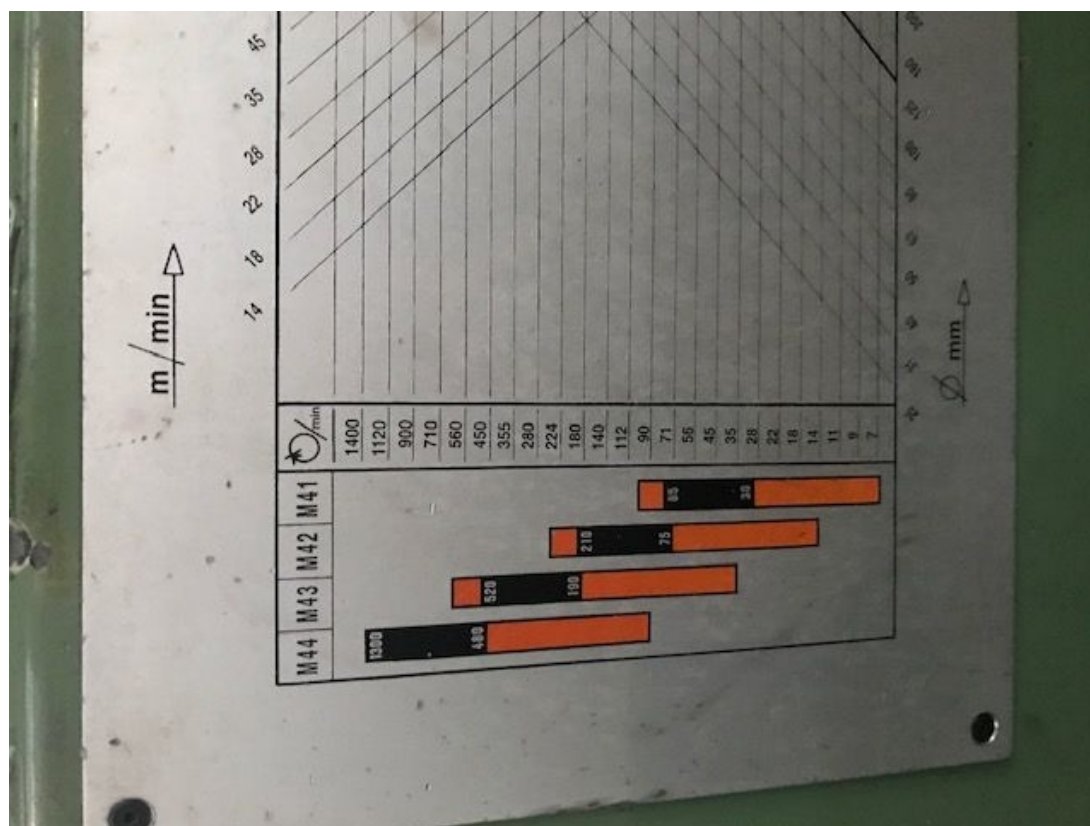

Gamba Macchine Srl

V.A.T. IT00639540988
C.F./R.I. 01581570171
REA 248813 BS
C.S. 802.165,00 €

Contatti

+39 030 831096
+39 030 8913312
offerte@gambamacchine.it

Dove siamo

Sede e Deposito 1
Via Artigiani, 32 - 25063
Gardone V.T. Brescia - Italia

Deposito 2

Via Caduti del lavoro 41, 25030
Coccaglio Brescia - Italia