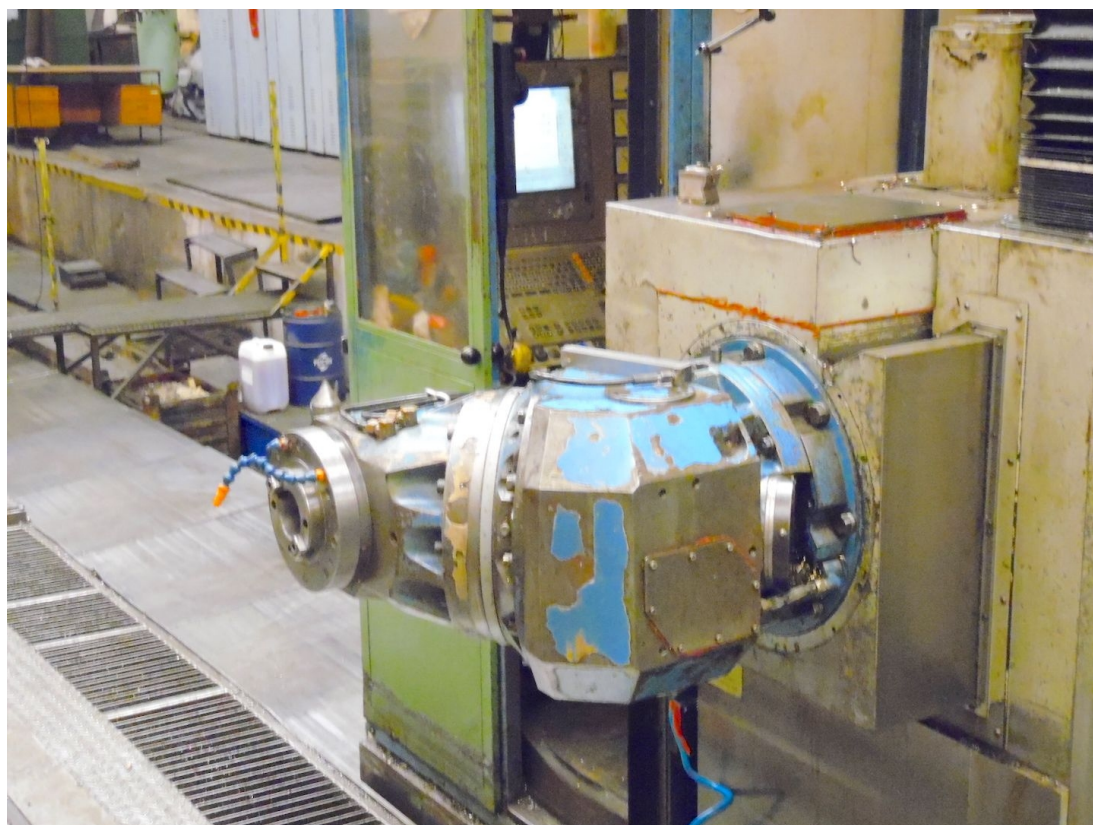

Gamba Macchine Srl

V.A.T. IT00639540988

C.F./R.I. 01581570171

REA 248813 BS

C.S. 802.165,00 €

Contatti

+39 030 831096

+39 030 8913312

offerte@gambamacchine.it

Dove siamo

Sede e Deposito 1

Via Artigiani, 32 - 25063

Gardone V.T. Brescia - Italia

Deposito 2

Via Caduti del lavoro 41, 25030

Coccaglio Brescia - Italia