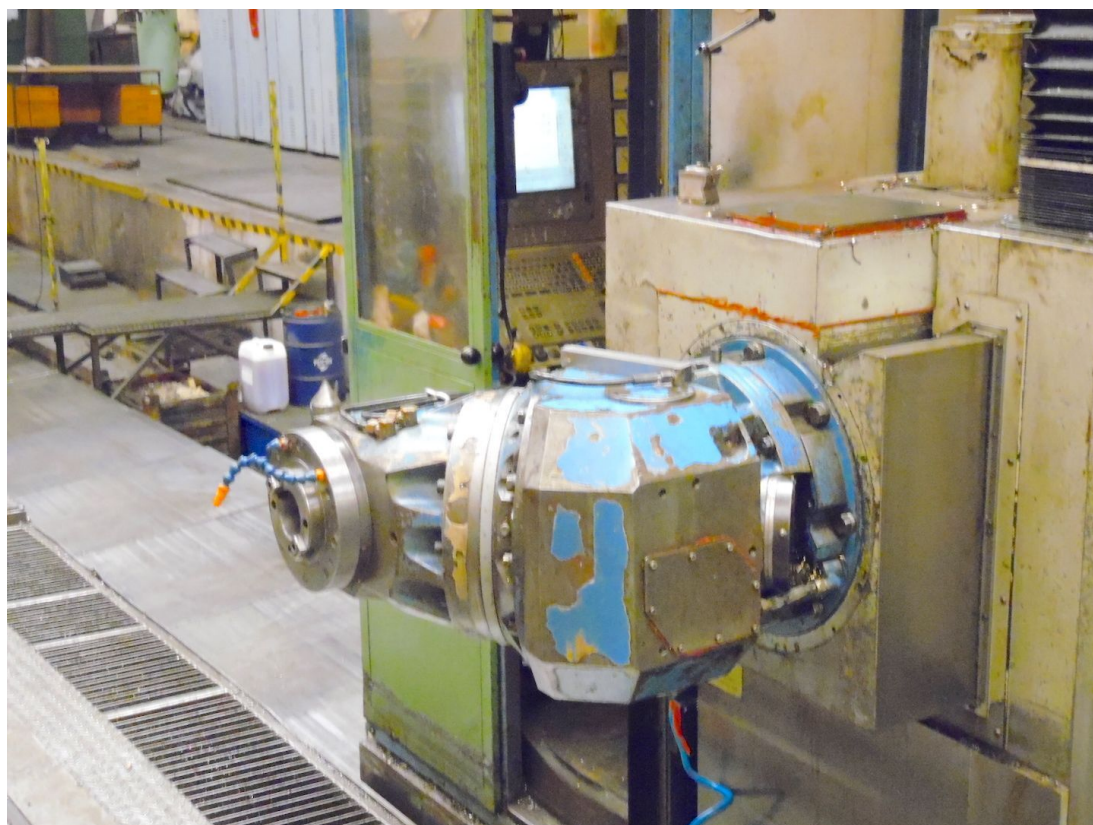

Gamba Macchine Srl

V.A.T. IT00639540988

C.F./R.I. 01581570171

REA 248813 BS

C.S. 802.165,00 €

Contatti

+39 030 831096

+39 030 8913312

offerte@gambamacchine.it

Dove siamo

Sede e Deposito 1

Via Artigiani, 32 - 25063

Gardone V.T. Brescia - Italia

Deposito 2

Via Caduti del lavoro 41, 25030

Coccaglio Brescia - Italia