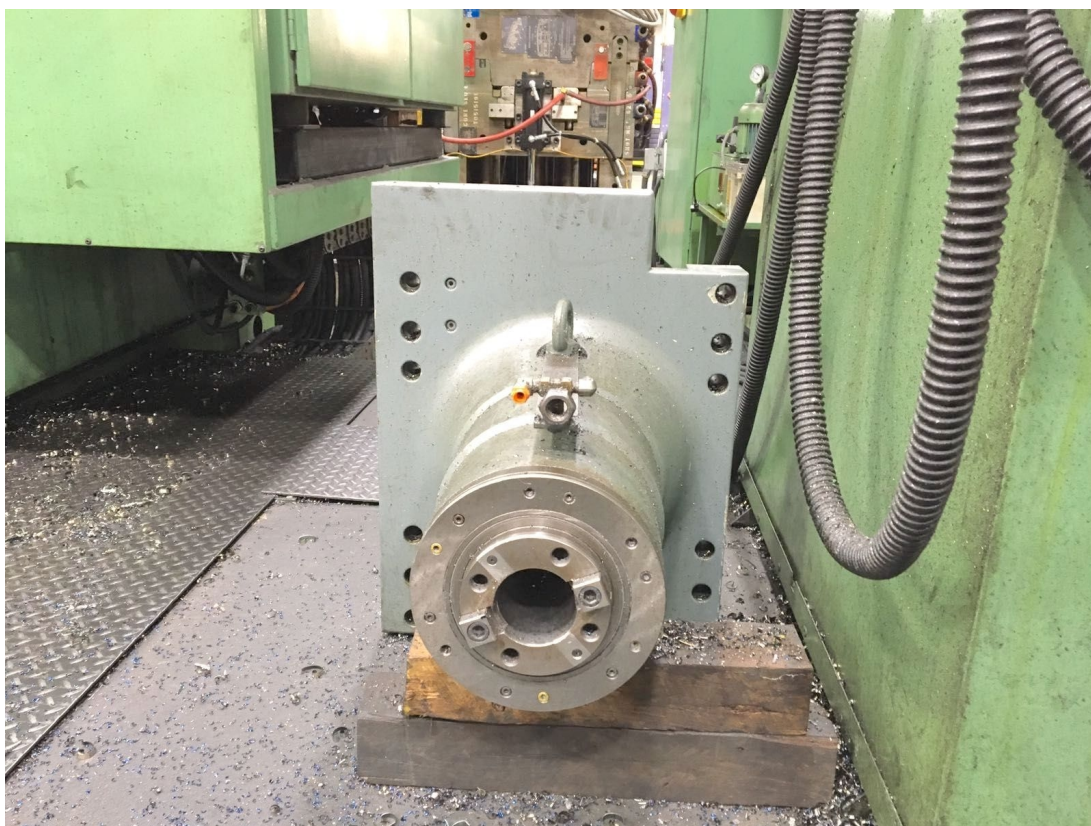

Gamba Macchine Srl

V.A.T. IT00639540988

C.F./R.I. 01581570171

REA 248813 BS

C.S. 802.165,00 €

Contatti

+39 030 831096

+39 030 8913312

offerte@gambamacchine.it

Dove siamo

Sede e Deposito 1

Via Artigiani, 32 - 25063

Gardone V.T. Brescia - Italia

Deposito 2

Via Caduti del lavoro 41, 25030

Coccaglio Brescia - Italia