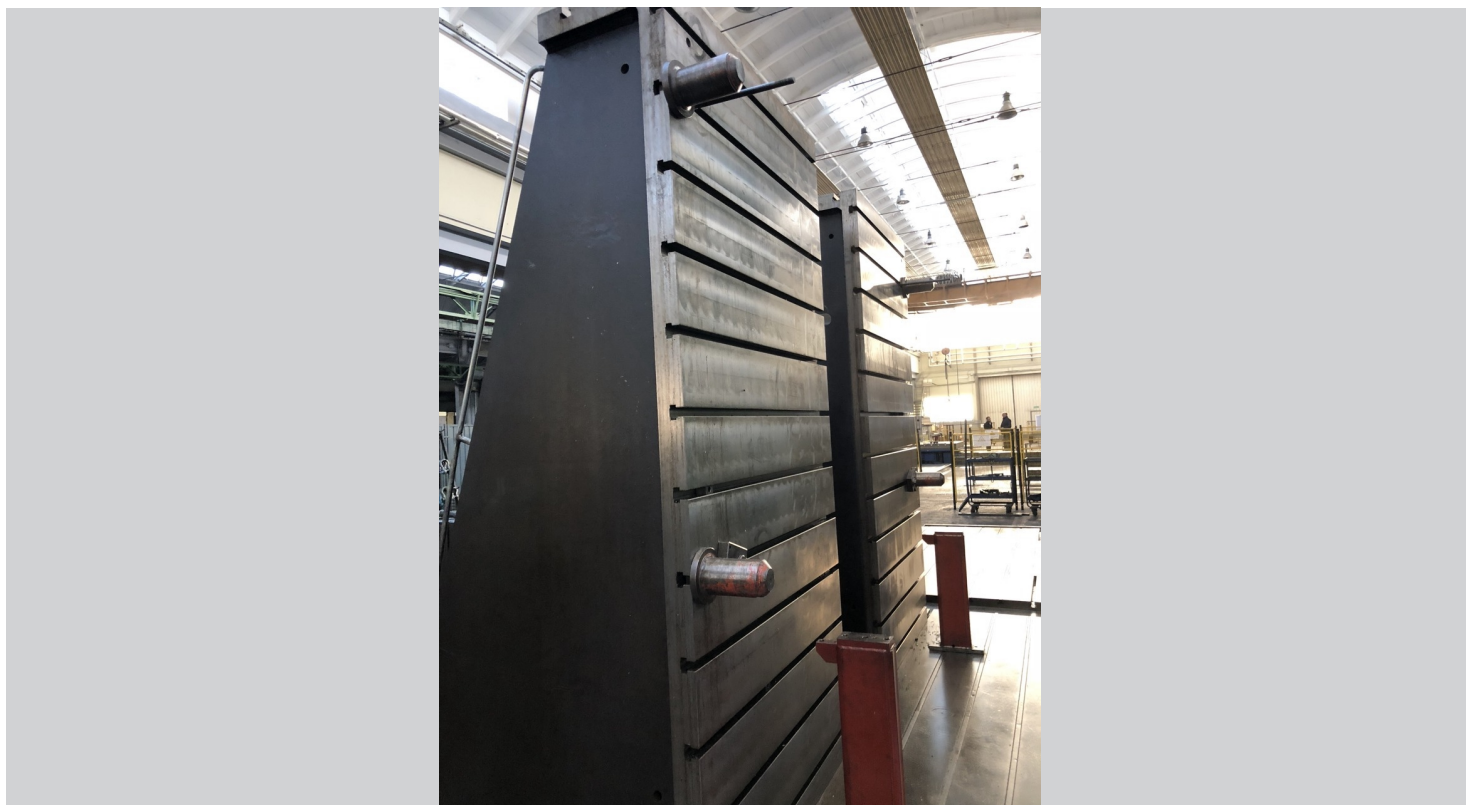

Squadra

Categoria Accessori macchine utensili
Tipo Squadra

Marca
Modello Squadra

Specifiche tecniche

Dimensioni squadra 3000x1440x1400 mm

Quantità disponibile 2

Note interasse cave 200 mm

Gamba Macchine Srl