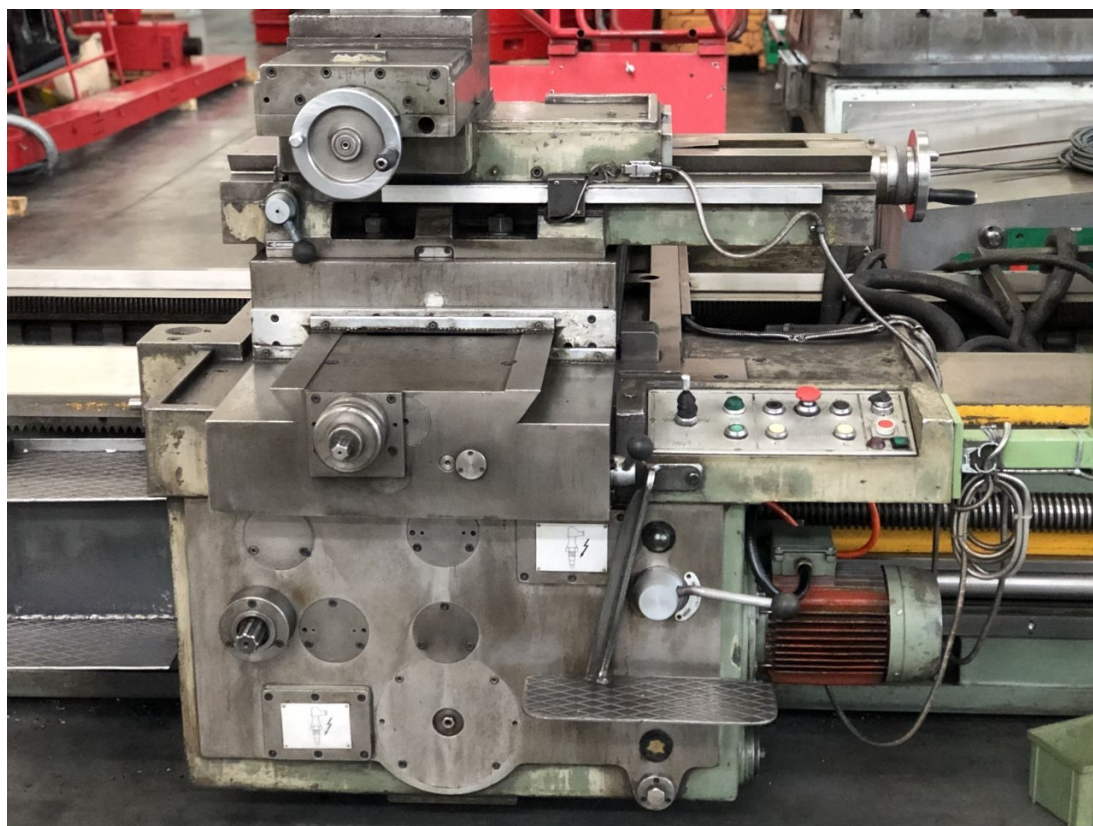

Gamba Macchine Srl

Contatti

Dove siamo

V.A.T. IT00639540988

+39 030 831096

Sede e Deposito 1

Deposito 2

C.F./R.I. 01581570171

+39 030 8913312

Via Artigiani, 32 - 25063

Via Caduti del lavoro 41, 25030

REA 248813 BS

offerte@gambamacchine.it

Gardone V.T. Brescia - Italia

Coccaglio Brescia - Italia

C.S. 802.165,00 €