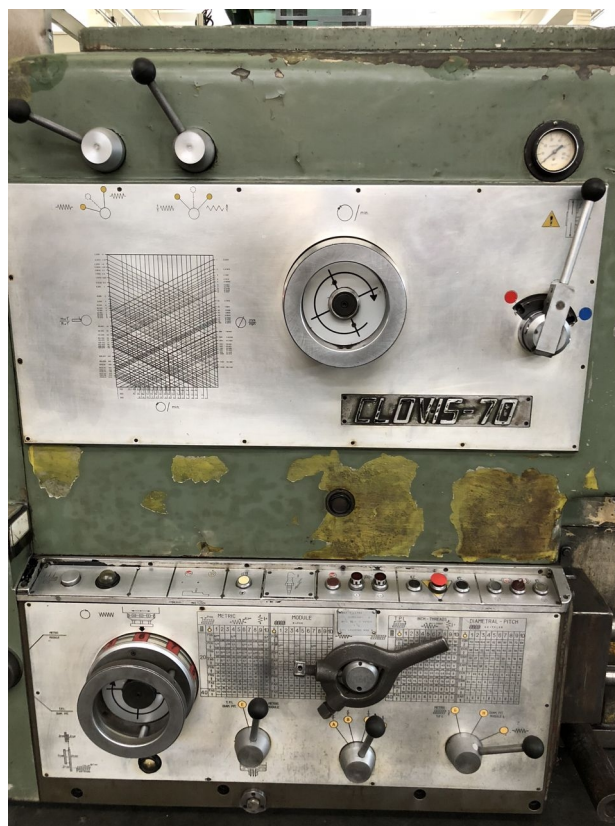

Gamba Macchine Srl

V.A.T. IT00639540988
C.F./R.I. 01581570171
REA 248813 BS
C.S. 802.165,00 €

Contatti

+39 030 831096
+39 030 8913312
offerte@gambamacchine.it

Dove siamo

Sede e Deposito 1
Via Artigiani, 32 - 25063
Gardone V.T. Brescia - Italia

Deposito 2

Via Caduti del lavoro 41, 25030
Coccaglio Brescia - Italia