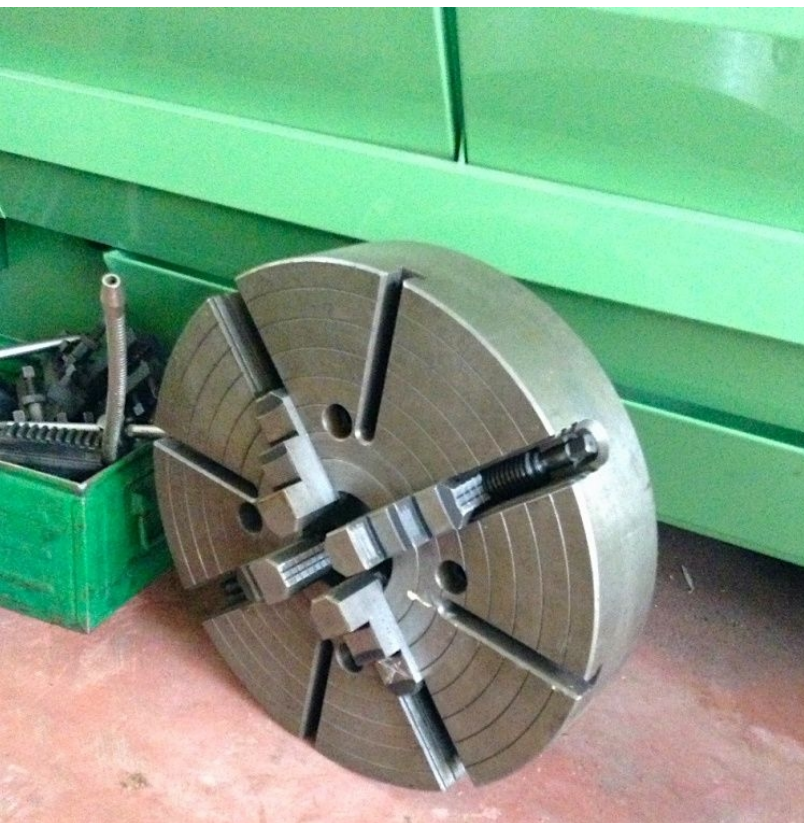

Gamba Macchine Srl

V.A.T. IT00639540988

C.F./R.I. 01581570171

REA 248813 BS

C.S. 802.165,00 €

Contatti

+39 030 831096

+39 030 8913312

offerte@gambamacchine.it

Dove siamo

Sede e Deposito 1

Via Artigiani, 32 - 25063

Gardone V.T. Brescia - Italia

Deposito 2

Via Caduti del lavoro 41, 25030

Coccaglio Brescia - Italia