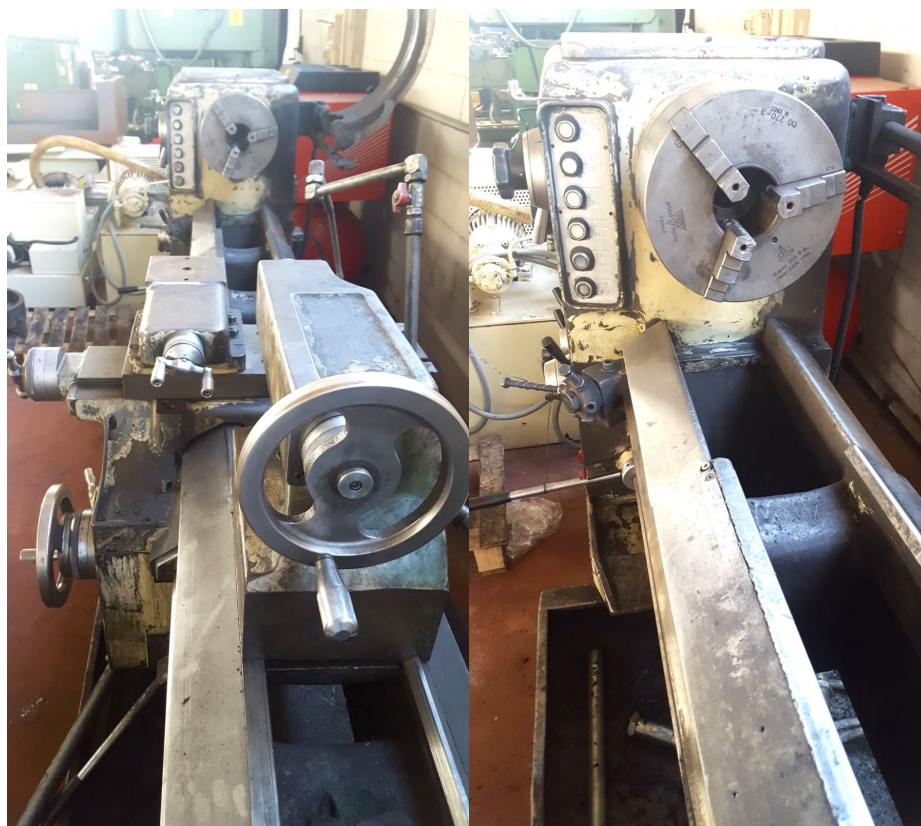

Gamba Macchine Srl

V.A.T. IT00639540988

C.F./R.I. 01581570171

REA 248813 BS

C.S. 802.165,00 €

Contatti

+39 030 831096

+39 030 8913312

offerte@gambamacchine.it

Dove siamo

Sede e Deposito 1

Via Artigiani, 32 - 25063

Gardone V.T. Brescia - Italia

Deposito 2

Via Caduti del lavoro 41, 25030

Coccaglio Brescia - Italia