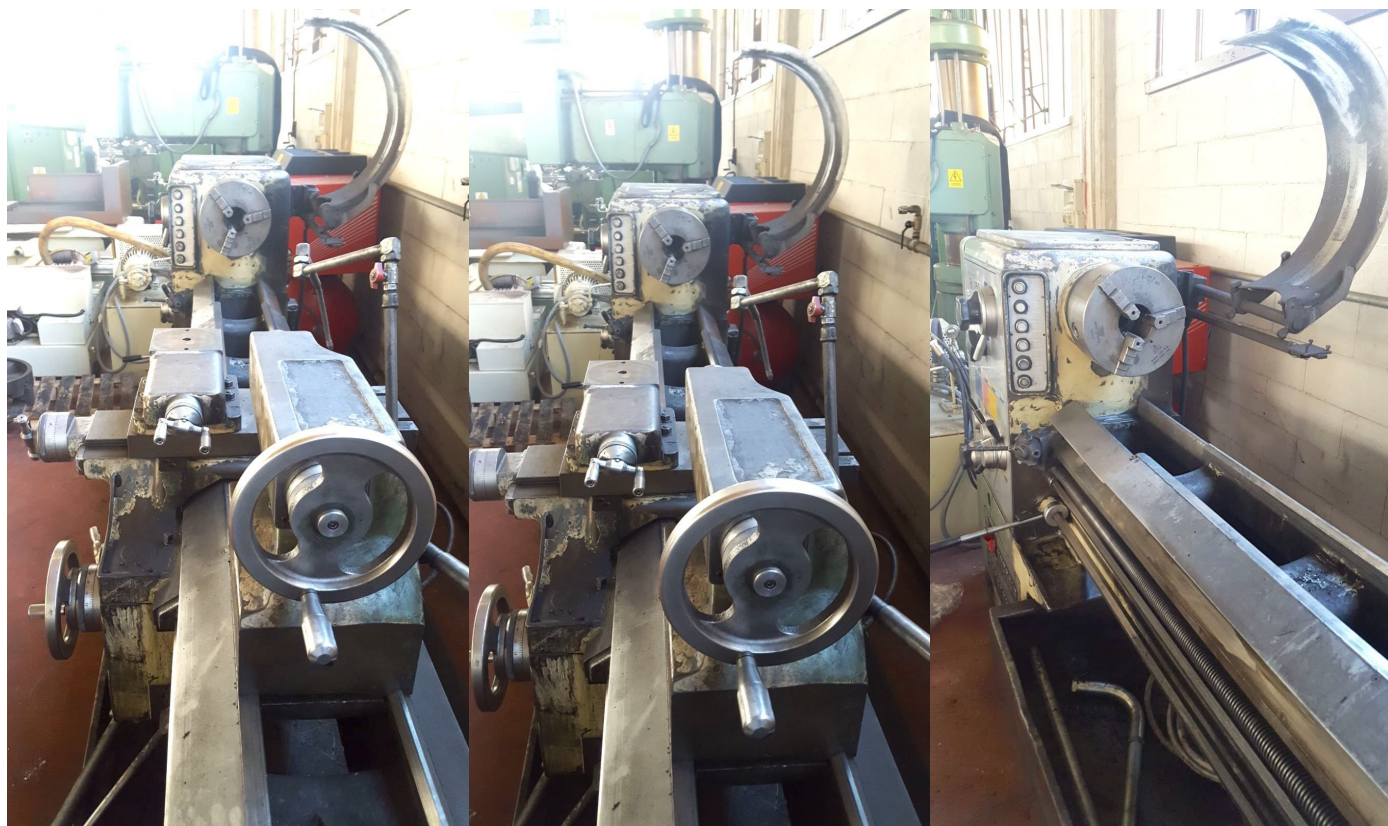

Gamba Macchine Srl

V.A.T. IT00639540988

C.F./R.I. 01581570171

REA 248813 BS

C.S. 802.165,00 €

Contatti

+39 030 831096

+39 030 8913312

offerte@gambamacchine.it

Dove siamo

Sede e Deposito 1

Via Artigiani, 32 - 25063

Gardone V.T. Brescia - Italia

Deposito 2

Via Caduti del lavoro 41, 25030

Coccaglio Brescia - Italia