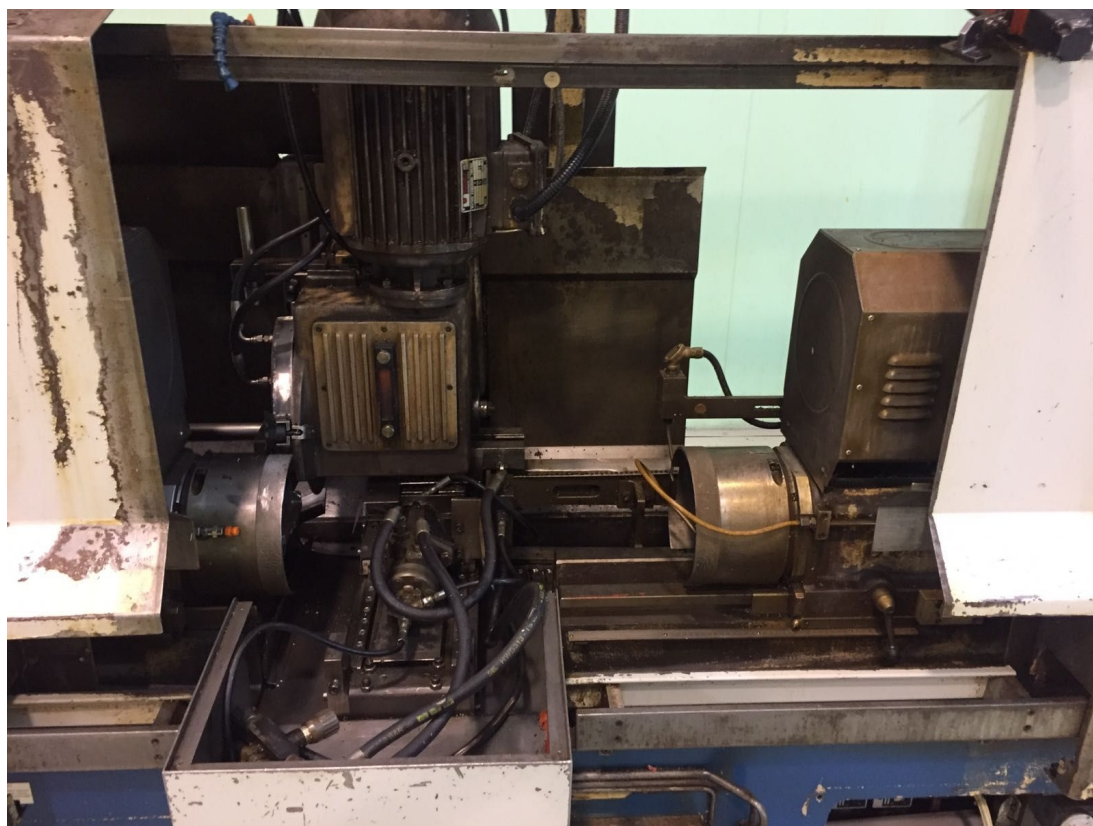

Gamba Macchine Srl

V.A.T. IT00639540988

C.F./R.I. 01581570171

REA 248813 BS

C.S. 802.165,00 €

Contatti

+39 030 831096

+39 030 8913312

offerte@gambamacchine.it

Dove siamo

Sede e Deposito 1

Via Artigiani, 32 - 25063

Gardone V.T. Brescia - Italia

Deposito 2

Via Caduti del lavoro 41, 25030

Coccaglio Brescia - Italia