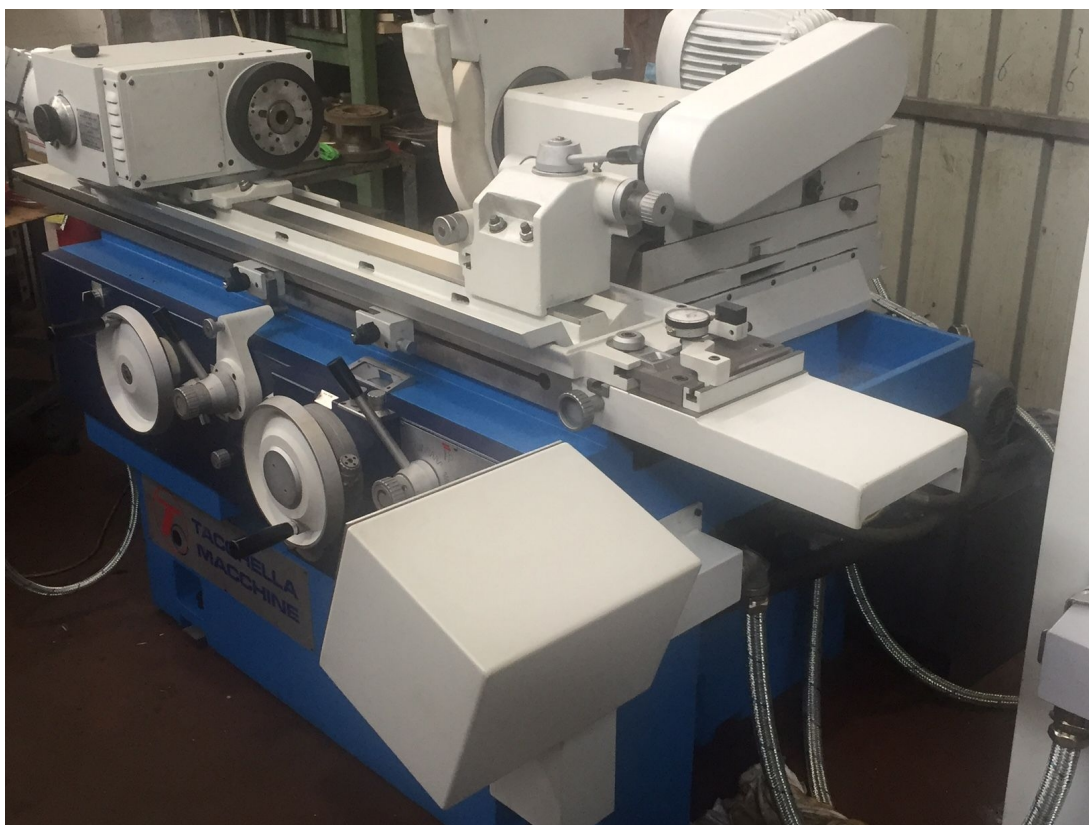

Gamba Macchine Srl

V.A.T. IT00639540988

C.F./R.I. 01581570171

REA 248813 BS

C.S. 802.165,00 €

Contatti

+39 030 831096

+39 030 8913312

offerte@gambamacchine.it

Dove siamo

Sede e Deposito 1

Via Artigiani, 32 - 25063

Gardone V.T. Brescia - Italia

Deposito 2

Via Caduti del lavoro 41, 25030

Coccaglio Brescia - Italia