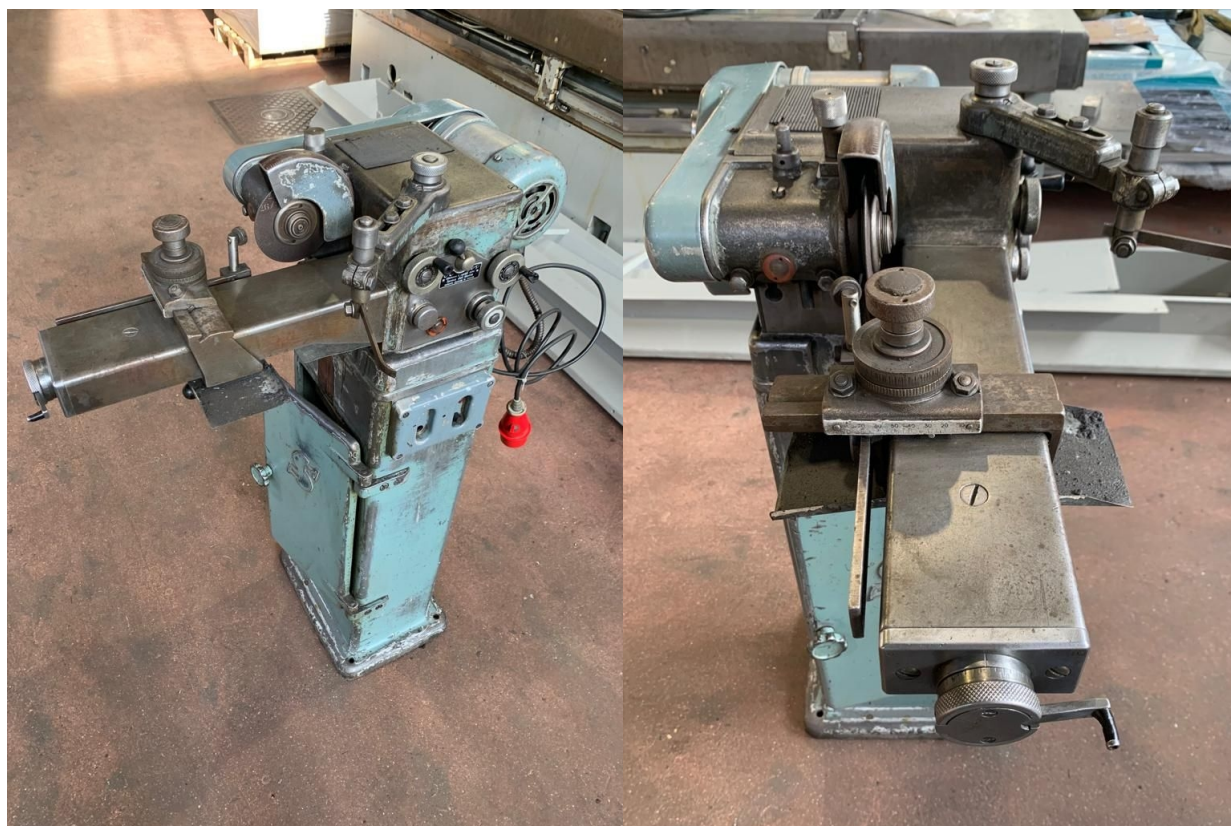

Gamba Macchine Srl

V.A.T. IT00639540988

C.F./R.I. 01581570171

REA 248813 BS

C.S. 802.165,00 €

Contatti

+39 030 831096

+39 030 8913312

offerte@gambamacchine.it

Dove siamo

Sede e Deposito 1

Via Artigiani, 32 - 25063

Gardone V.T. Brescia - Italia

Deposito 2

Via Caduti del lavoro 41, 25030

Coccaglio Brescia - Italia