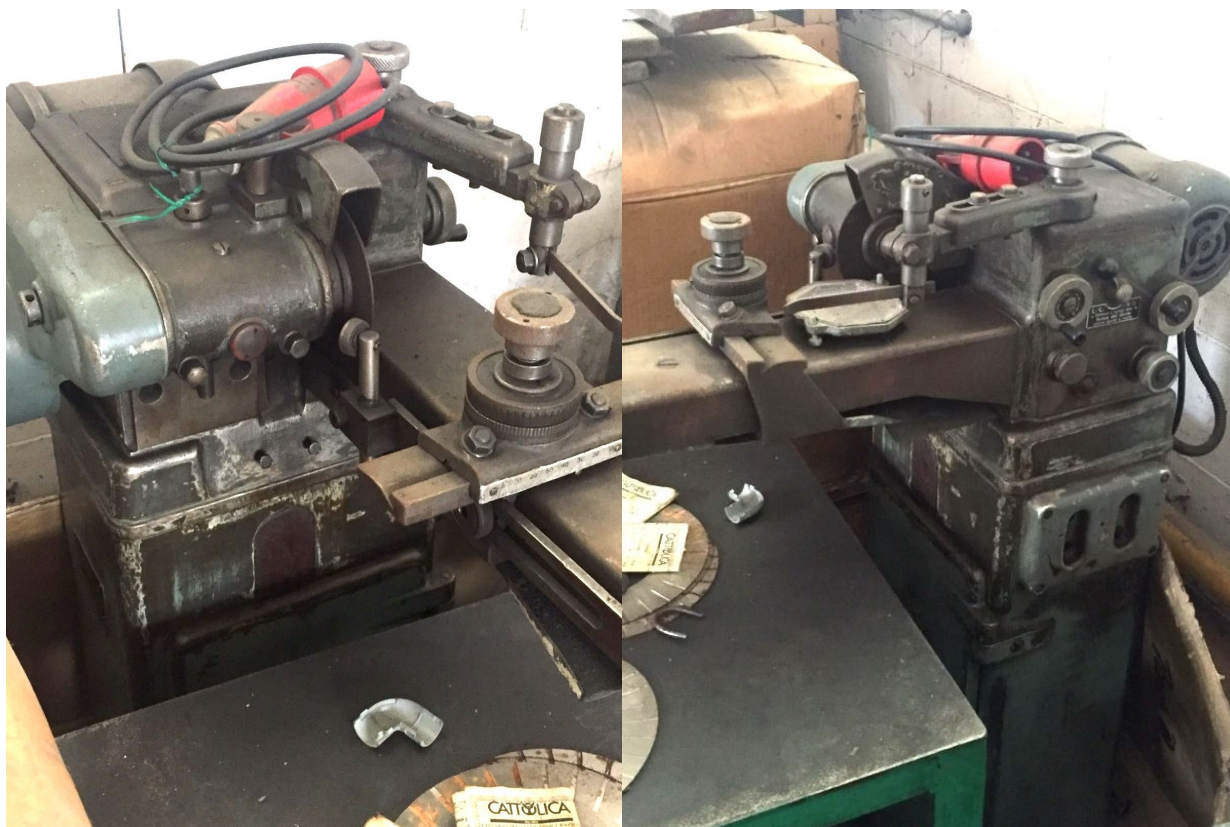

Gamba Macchine Srl

V.A.T. IT00639540988
C.F./R.I. 01581570171
REA 248813 BS
C.S. 802.165,00 €

Contatti

+39 030 831096
+39 030 8913312
offerte@gambamacchine.it

Dove siamo

Sede e Deposito 1
Via Artigiani, 32 - 25063
Gardone V.T. Brescia - Italia

Deposito 2

Via Caduti del lavoro 41, 25030
Coccaglio Brescia - Italia