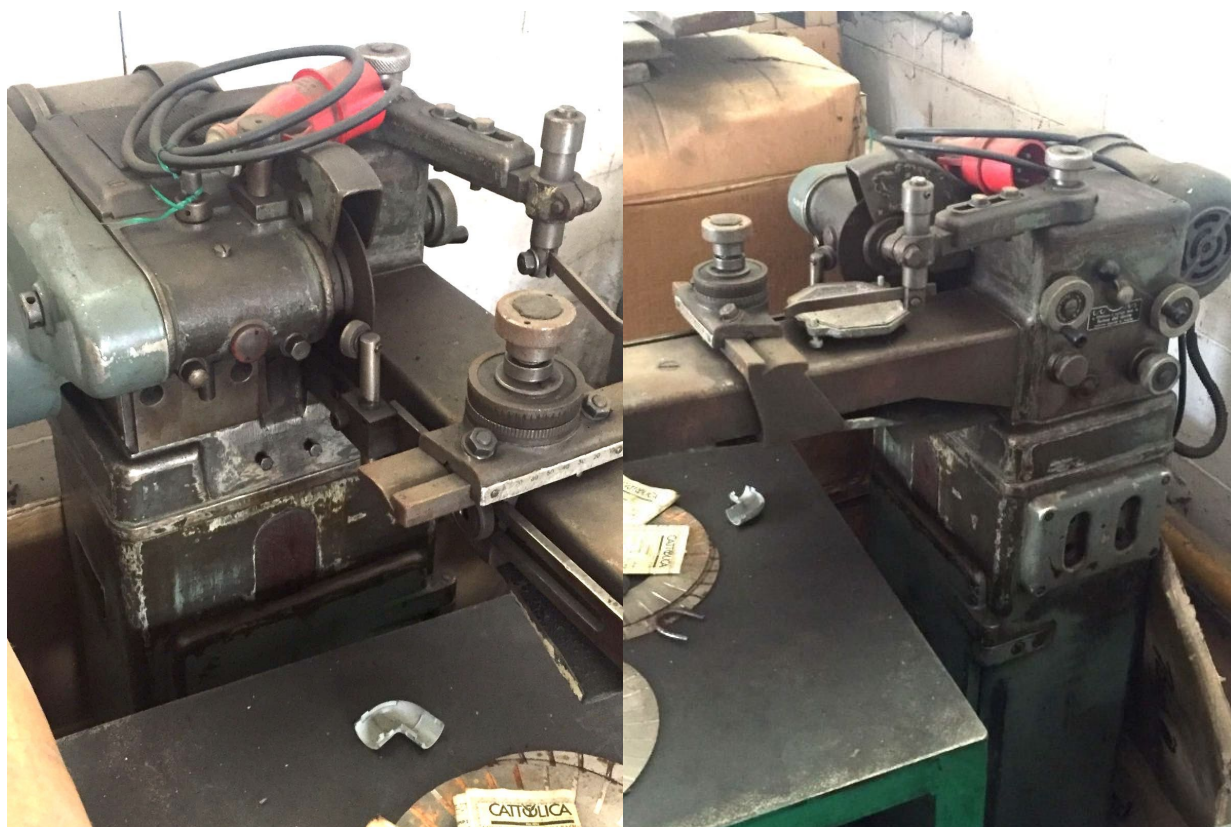

Gamba Macchine Srl

V.A.T. IT00639540988

C.F./R.I. 01581570171

REA 248813 BS

C.S. 802.165,00 €

Contatti

+39 030 831096

+39 030 8913312

offerte@gambamacchine.it

Dove siamo

Sede e Deposito 1

Via Artigiani, 32 - 25063

Gardone V.T. Brescia - Italia

Deposito 2

Via Caduti del lavoro 41, 25030

Coccaglio Brescia - Italia