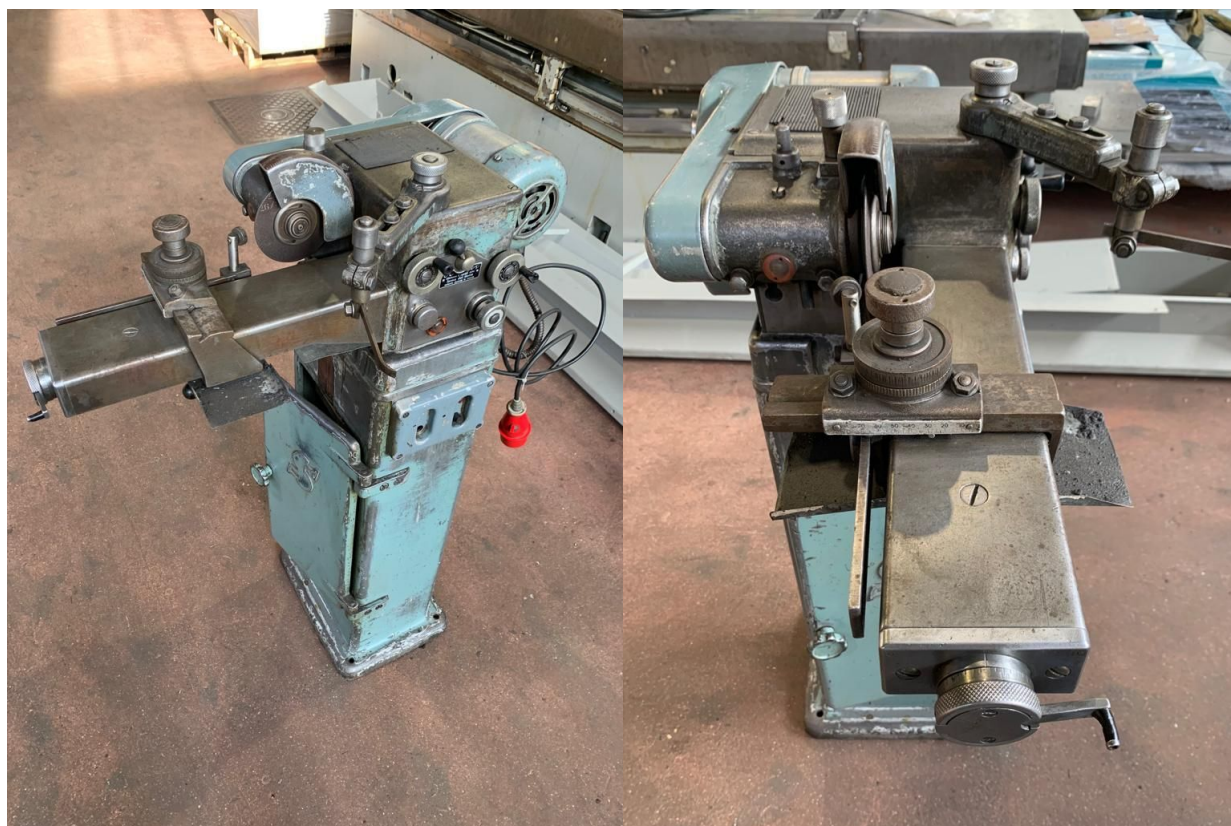

Gamba Macchine Srl

V.A.T. IT00639540988

C.F./R.I. 01581570171

REA 248813 BS

C.S. 802.165,00 €

Contatti

+39 030 831096

+39 030 8913312

offerte@gambamacchine.it

Dove siamo

Sede e Deposito 1

Via Artigiani, 32 - 25063

Gardone V.T. Brescia - Italia

Deposito 2

Via Caduti del lavoro 41, 25030

Coccaglio Brescia - Italia