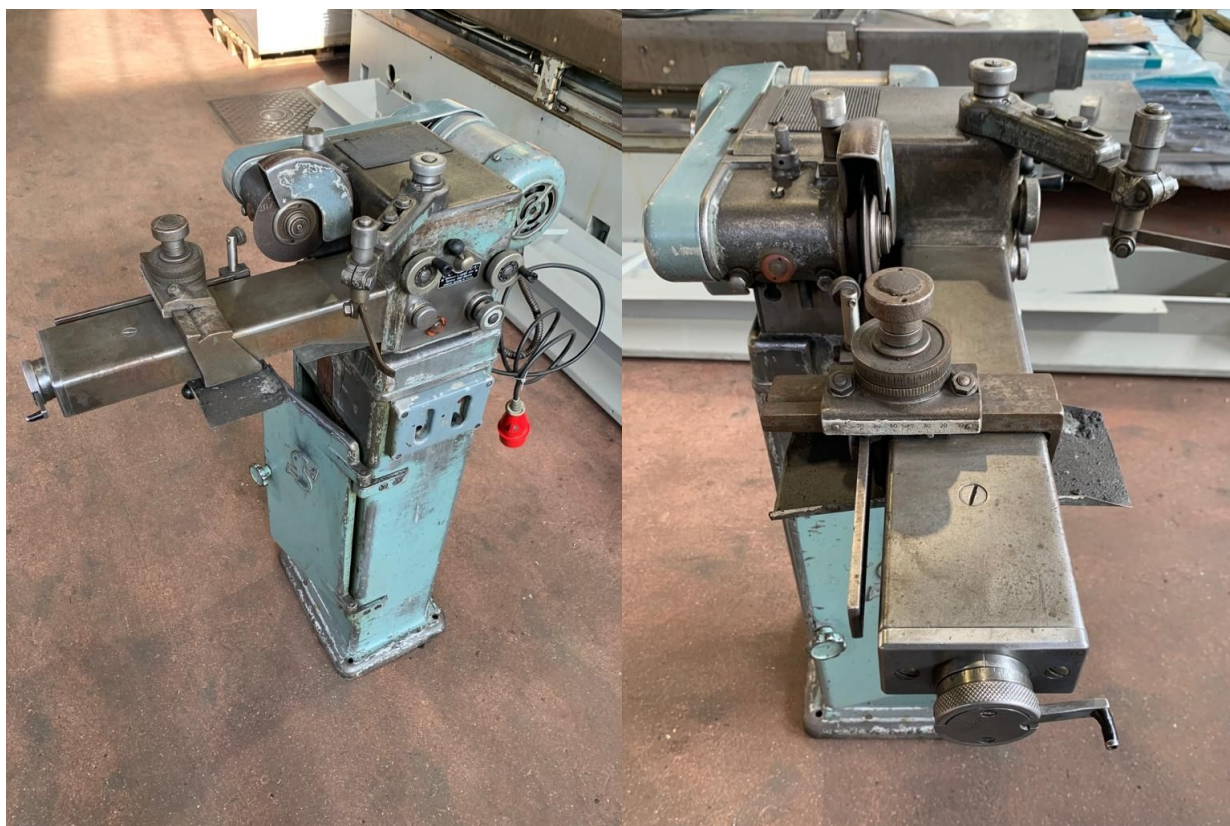

Gamba Macchine Srl

V.A.T. IT00639540988
C.F./R.I. 01581570171
REA 248813 BS
C.S. 802.165,00 €

Contatti

+39 030 831096
+39 030 8913312
offerte@gambamacchine.it

Dove siamo

Sede e Deposito 1
Via Artigiani, 32 - 25063
Gardone V.T. Brescia - Italia

Deposito 2

Via Caduti del lavoro 41, 25030
Coccaglio Brescia - Italia