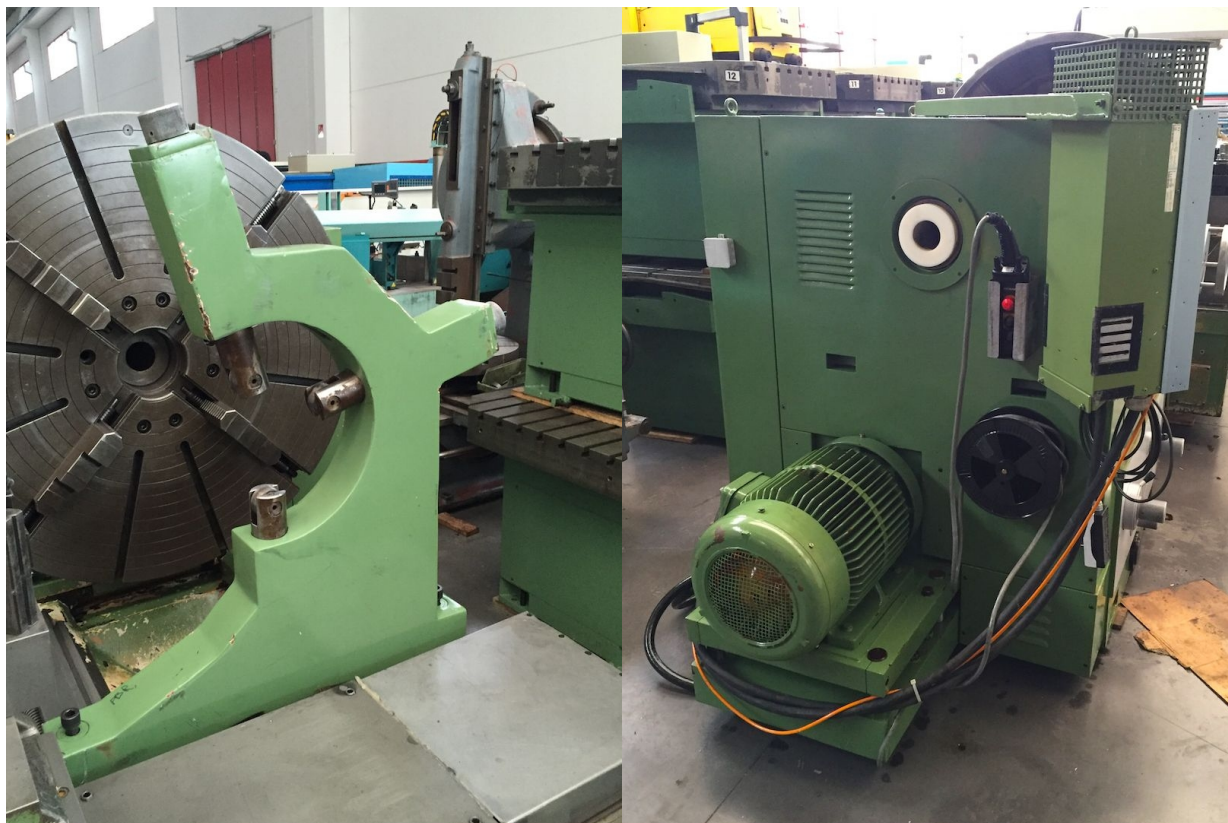

Gamba Macchine Srl

V.A.T. IT00639540988
C.F./R.I. 01581570171
REA 248813 BS
C.S. 802.165,00 €

Contatti

+39 030 831096
+39 030 8913312
offerte@gambamacchine.it

Dove siamo

Sede e Deposito 1
Via Artigiani, 32 - 25063
Gardone V.T. Brescia - Italia

Deposito 2

Via Caduti del lavoro 41, 25030
Coccaglio Brescia - Italia