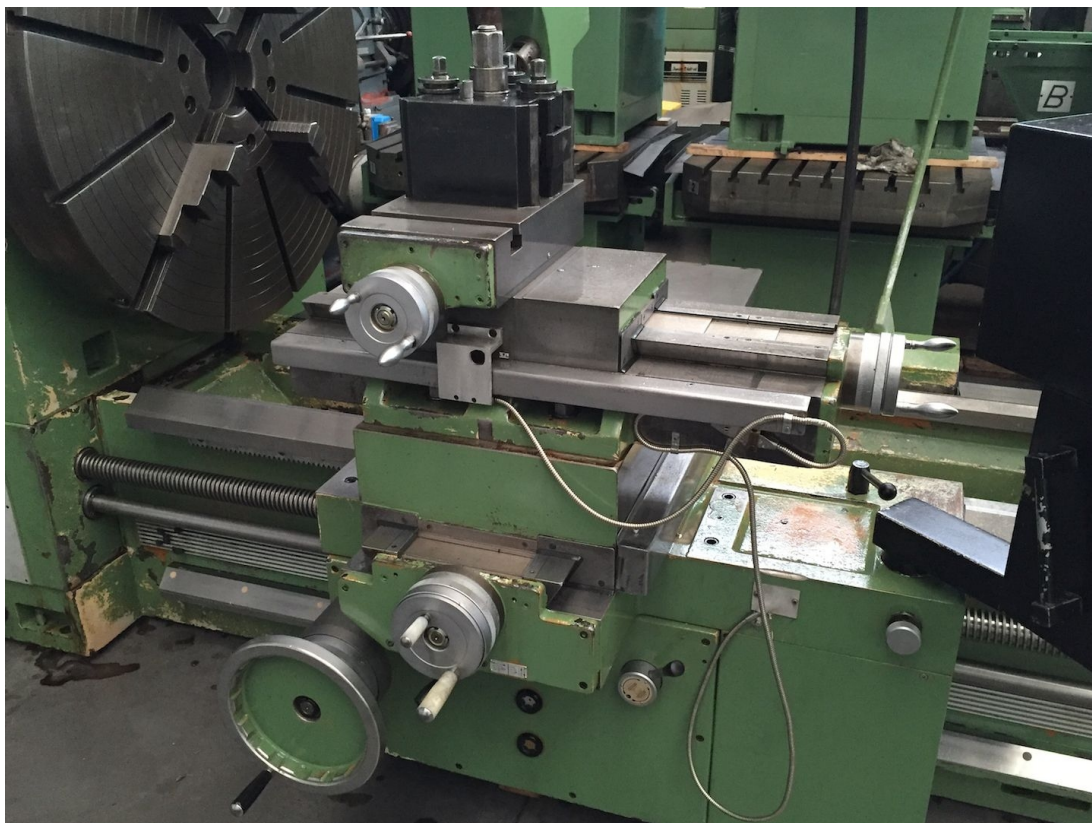

Gamba Macchine Srl

V.A.T. IT00639540988

C.F./R.I. 01581570171

REA 248813 BS

C.S. 802.165,00 €

Contatti

+39 030 831096

+39 030 8913312

offerte@gambamacchine.it

Dove siamo

Sede e Deposito 1

Via Artigiani, 32 - 25063

Gardone V.T. Brescia - Italia

Deposito 2

Via Caduti del lavoro 41, 25030

Coccaglio Brescia - Italia