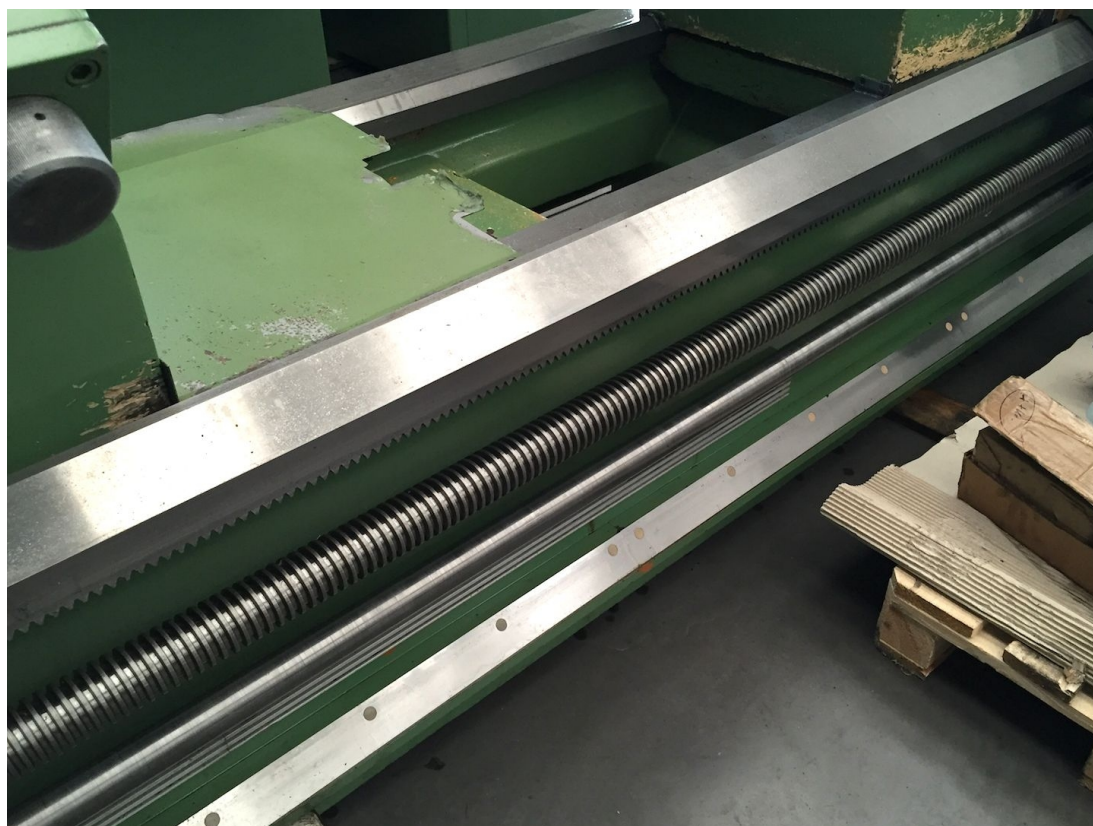

Gamba Macchine Srl

V.A.T. IT00639540988

C.F./R.I. 01581570171

REA 248813 BS

C.S. 802.165,00 €

Contatti

+39 030 831096

+39 030 8913312

offerte@gambamacchine.it

Dove siamo

Sede e Deposito 1

Via Artigiani, 32 - 25063

Gardone V.T. Brescia - Italia

Deposito 2

Via Caduti del lavoro 41, 25030

Coccaglio Brescia - Italia