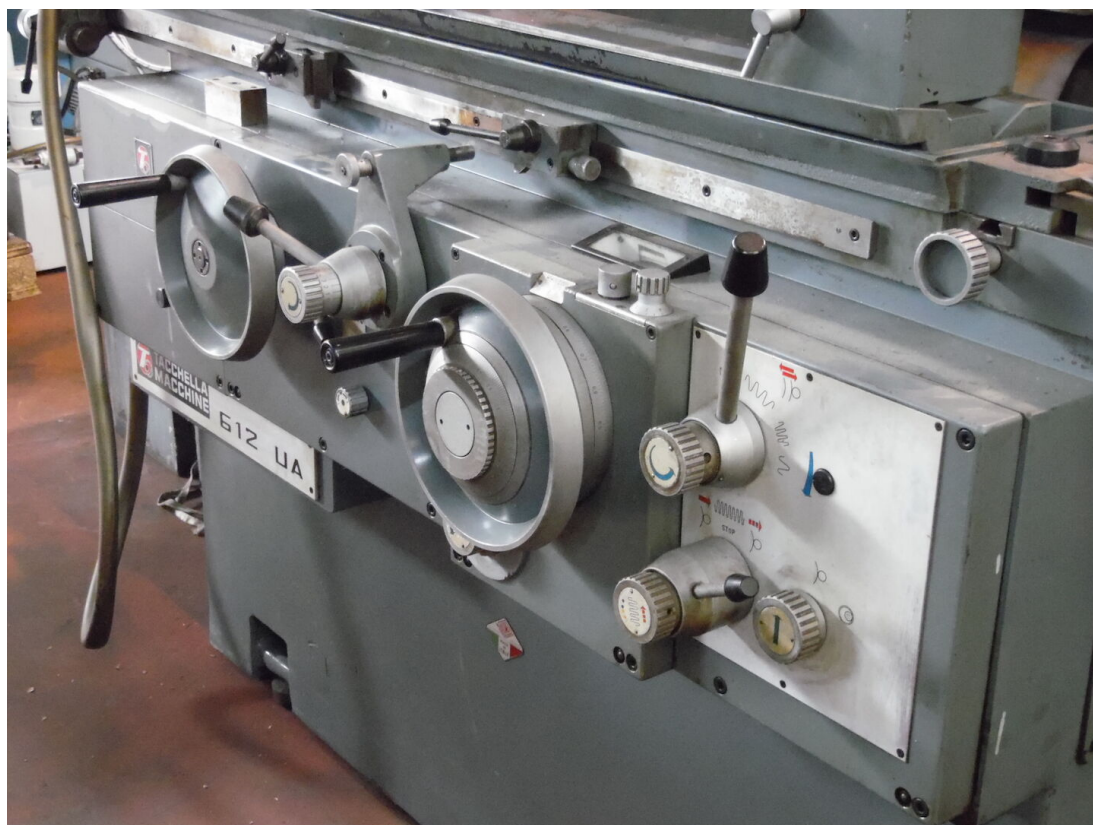

Gamba Macchine Srl

Contatti

Dove siamo

V.A.T. IT00639540988

+39 030 831096

Sede e Deposito 1

C.F./R.I. 01581570171

+39 030 8913312

Via Artigiani, 32 - 25063

REA 248813 BS

offerte@gambamacchine.it

Gardone V.T. Brescia - Italia

C.S. 802.165,00 €

Deposito 2

Via Caduti del lavoro 41, 25030

Coccaglio Brescia - Italia