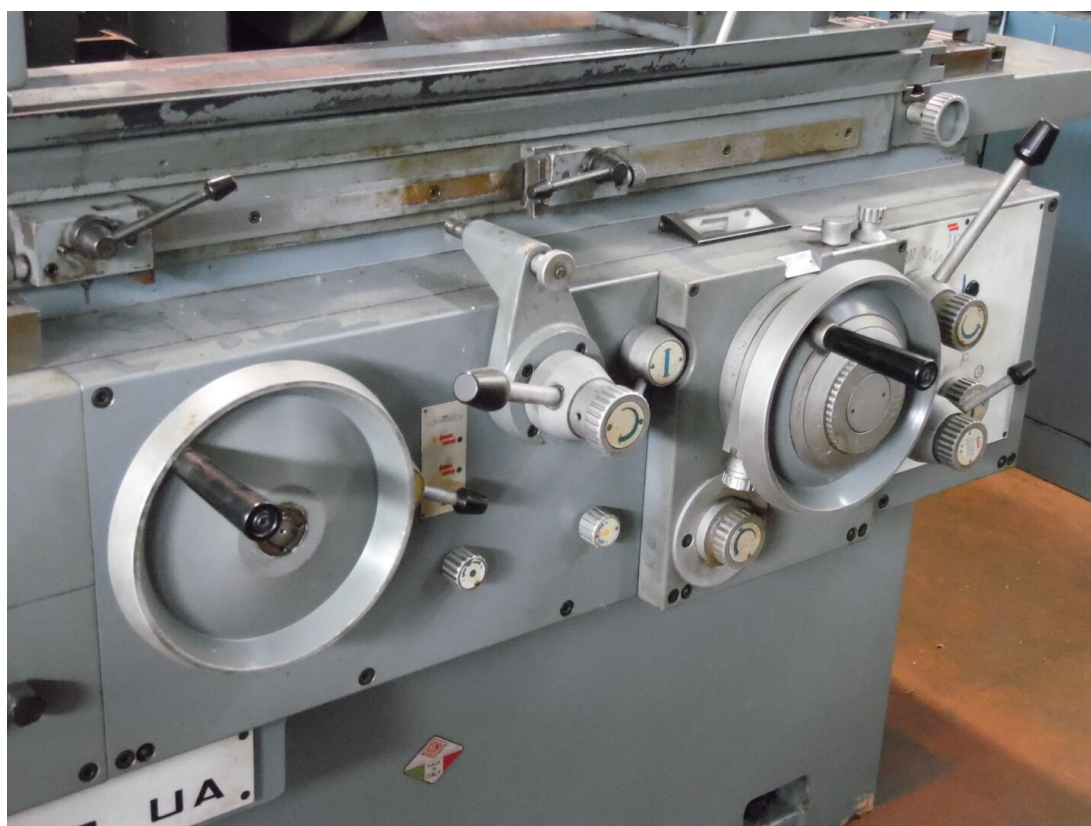

Gamba Macchine Srl

V.A.T. IT00639540988

C.F./R.I. 01581570171

REA 248813 BS

C.S. 802.165,00 €

Contatti

+39 030 831096

+39 030 8913312

offerte@gambamacchine.it

Dove siamo

Sede e Deposito 1

Via Artigiani, 32 - 25063

Gardone V.T. Brescia - Italia

Deposito 2

Via Caduti del lavoro 41, 25030

Coccaglio Brescia - Italia