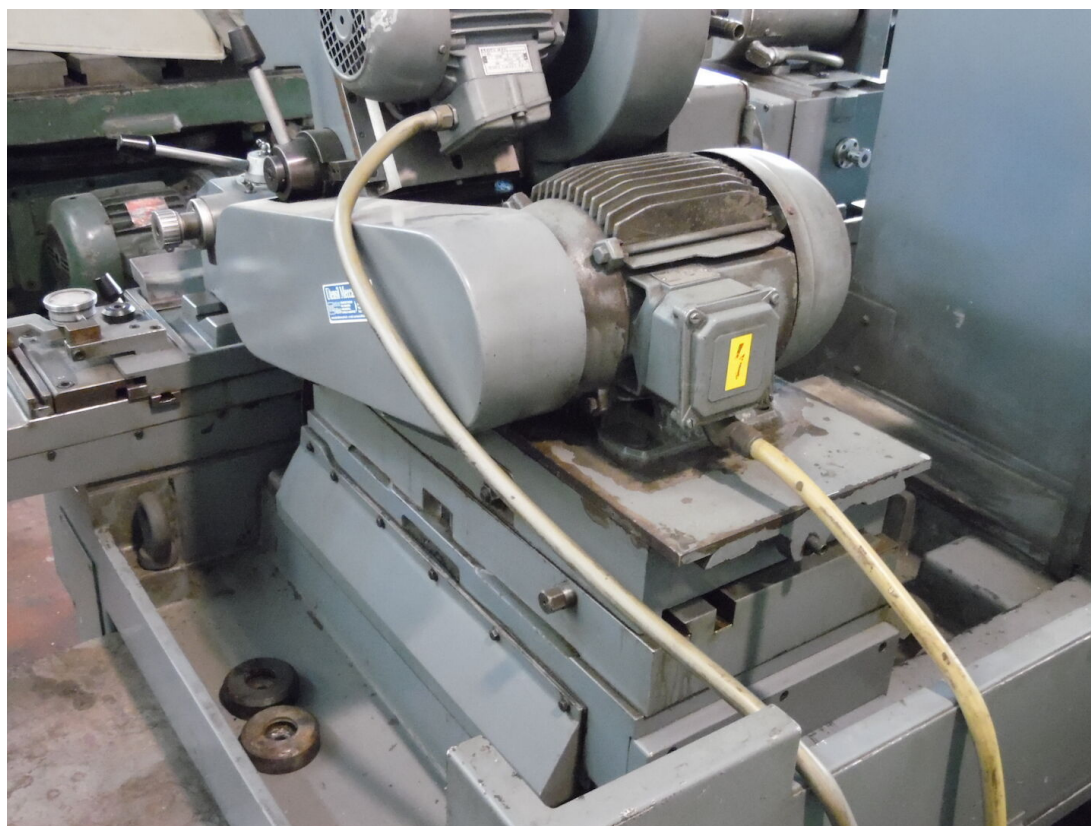

Gamba Macchine Srl

V.A.T. IT00639540988

C.F./R.I. 01581570171

REA 248813 BS

C.S. 802.165,00 €

Contatti

+39 030 831096

+39 030 8913312

offerte@gambamacchine.it

Dove siamo

Sede e Deposito 1

Via Artigiani, 32 - 25063

Gardone V.T. Brescia - Italia

Deposito 2

Via Caduti del lavoro 41, 25030

Coccaglio Brescia - Italia