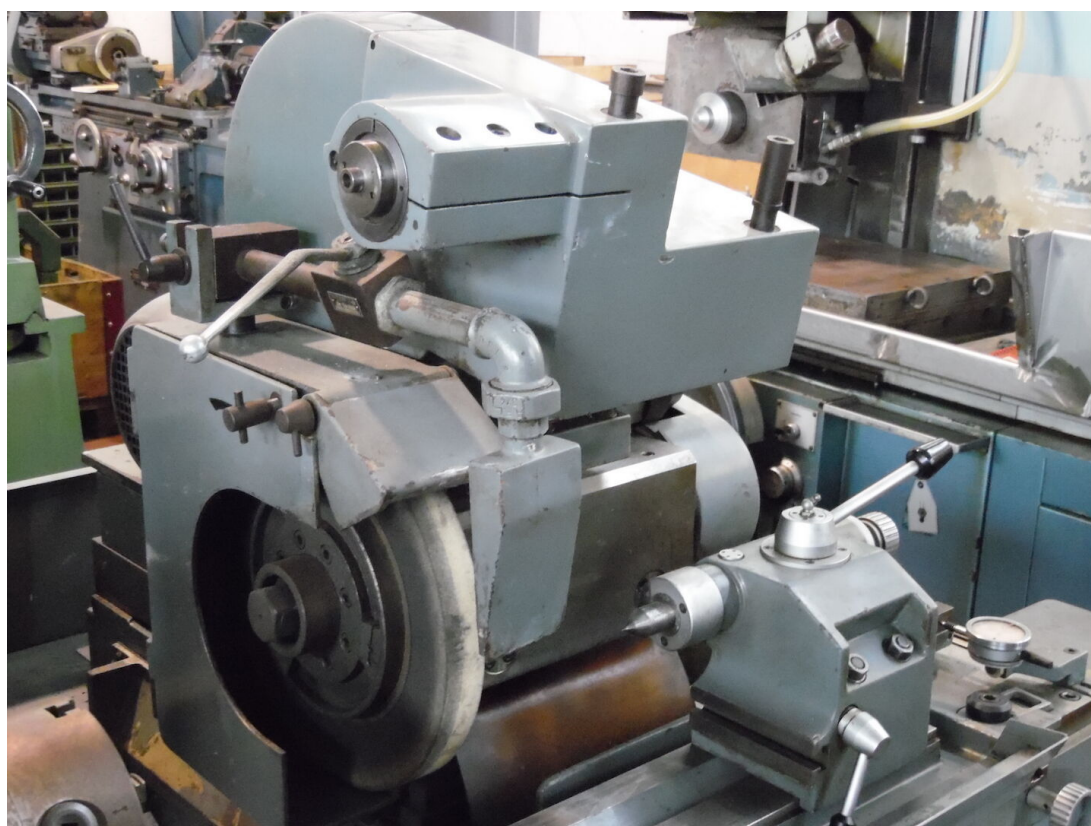

Gamba Macchine Srl

V.A.T. IT00639540988

C.F./R.I. 01581570171

REA 248813 BS

C.S. 802.165,00 €

Contatti

+39 030 831096

+39 030 8913312

offerte@gambamacchine.it

Dove siamo

Sede e Deposito 1

Via Artigiani, 32 - 25063

Gardone V.T. Brescia - Italia

Deposito 2

Via Caduti del lavoro 41, 25030

Coccaglio Brescia - Italia