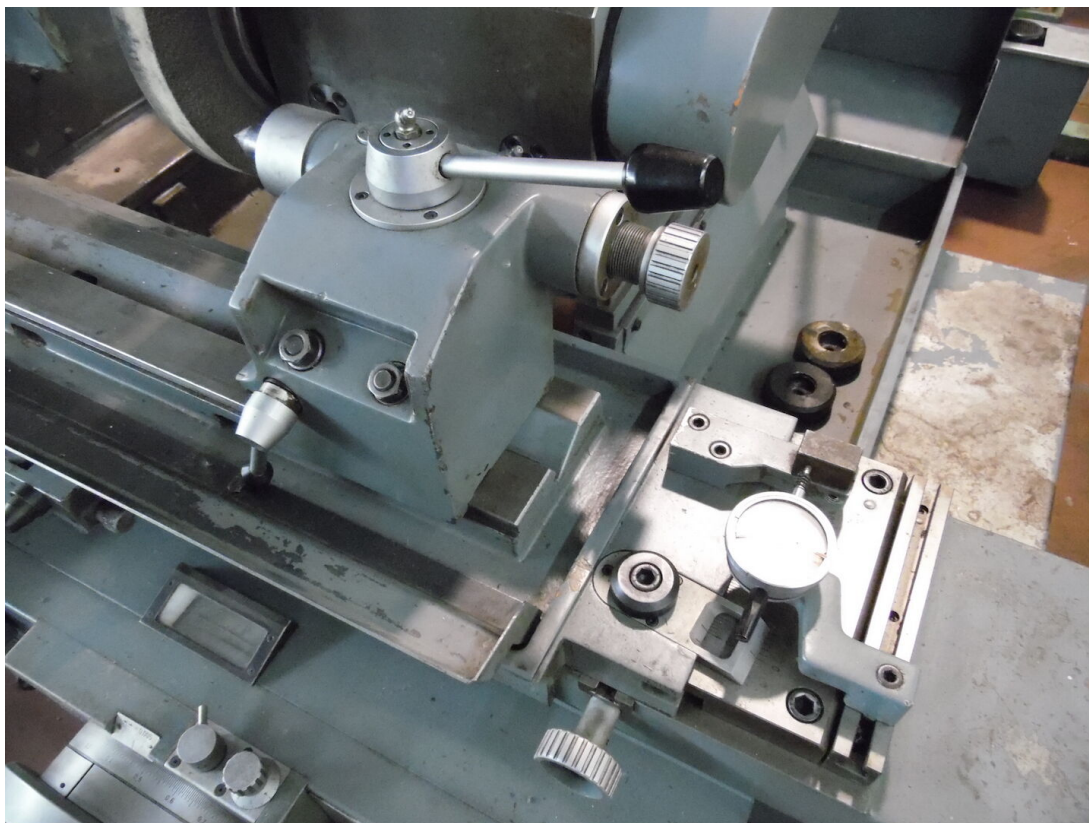

Gamba Macchine Srl

V.A.T. IT00639540988

C.F./R.I. 01581570171

REA 248813 BS

C.S. 802.165,00 €

Contatti

+39 030 831096

+39 030 8913312

offerte@gambamacchine.it

Dove siamo

Sede e Deposito 1

Via Artigiani, 32 - 25063

Gardone V.T. Brescia - Italia

Deposito 2

Via Caduti del lavoro 41, 25030

Coccaglio Brescia - Italia