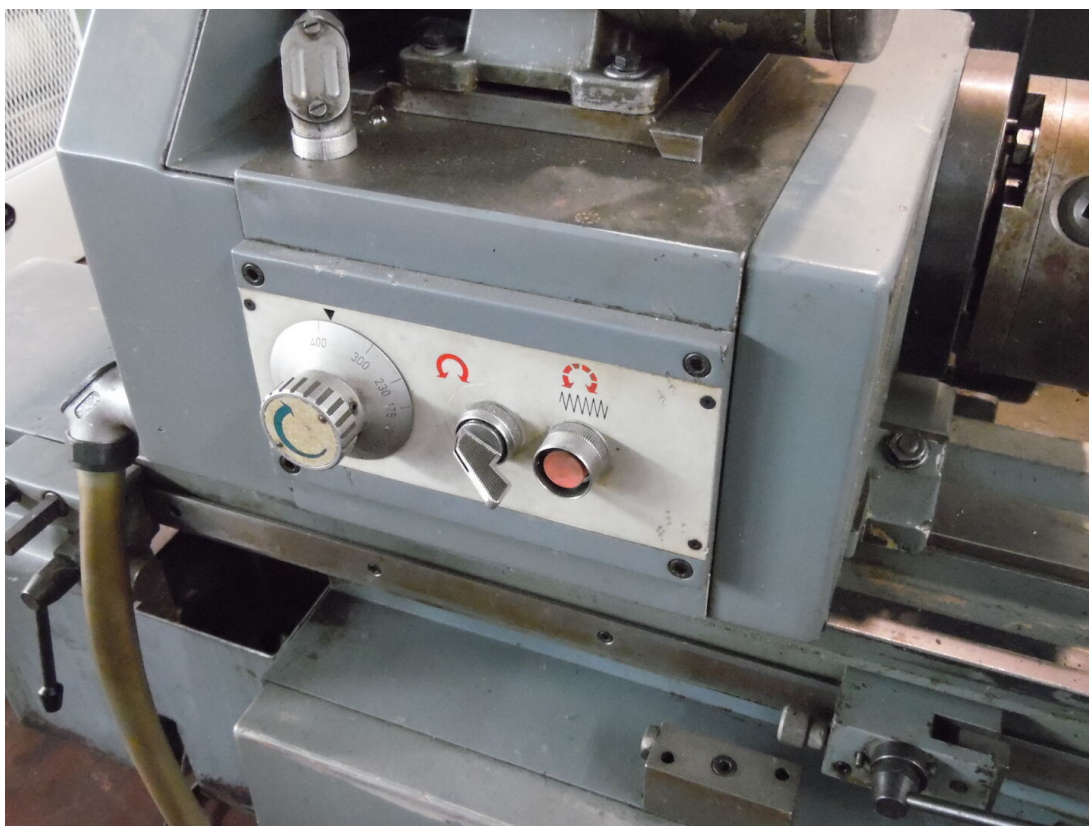

Gamba Macchine Srl

V.A.T. IT00639540988

C.F./R.I. 01581570171

REA 248813 BS

C.S. 802.165,00 €

Contatti

+39 030 831096

+39 030 8913312

offerte@gambamacchine.it

Dove siamo

Sede e Deposito 1

Via Artigiani, 32 - 25063

Gardone V.T. Brescia - Italia

Deposito 2

Via Caduti del lavoro 41, 25030

Coccaglio Brescia - Italia