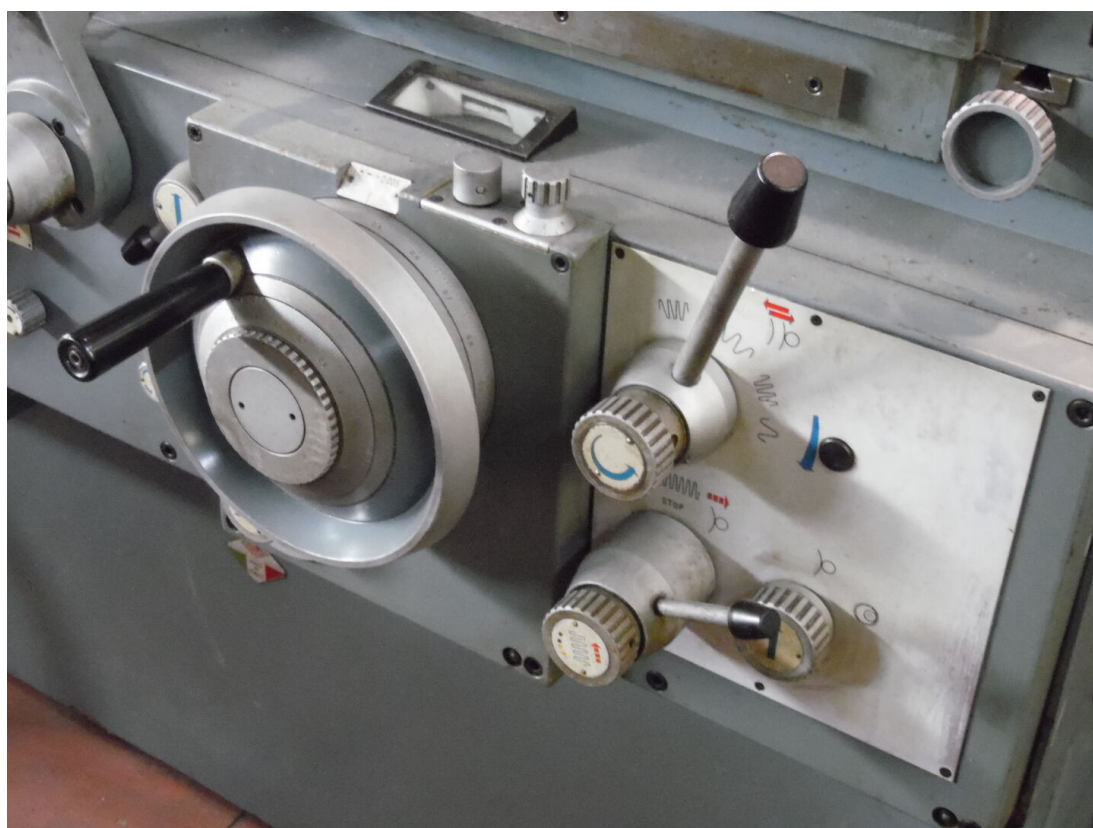

Gamba Macchine Srl

Contatti

Dove siamo

V.A.T. IT00639540988

+39 030 831096

Sede e Deposito 1

C.F./R.I. 01581570171

+39 030 8913312

Via Artigiani, 32 - 25063

REA 248813 BS

offerte@gambamacchine.it

Gardone V.T. Brescia - Italia

C.S. 802.165,00 €

Deposito 2

Via Caduti del lavoro 41, 25030

Coccaglio Brescia - Italia