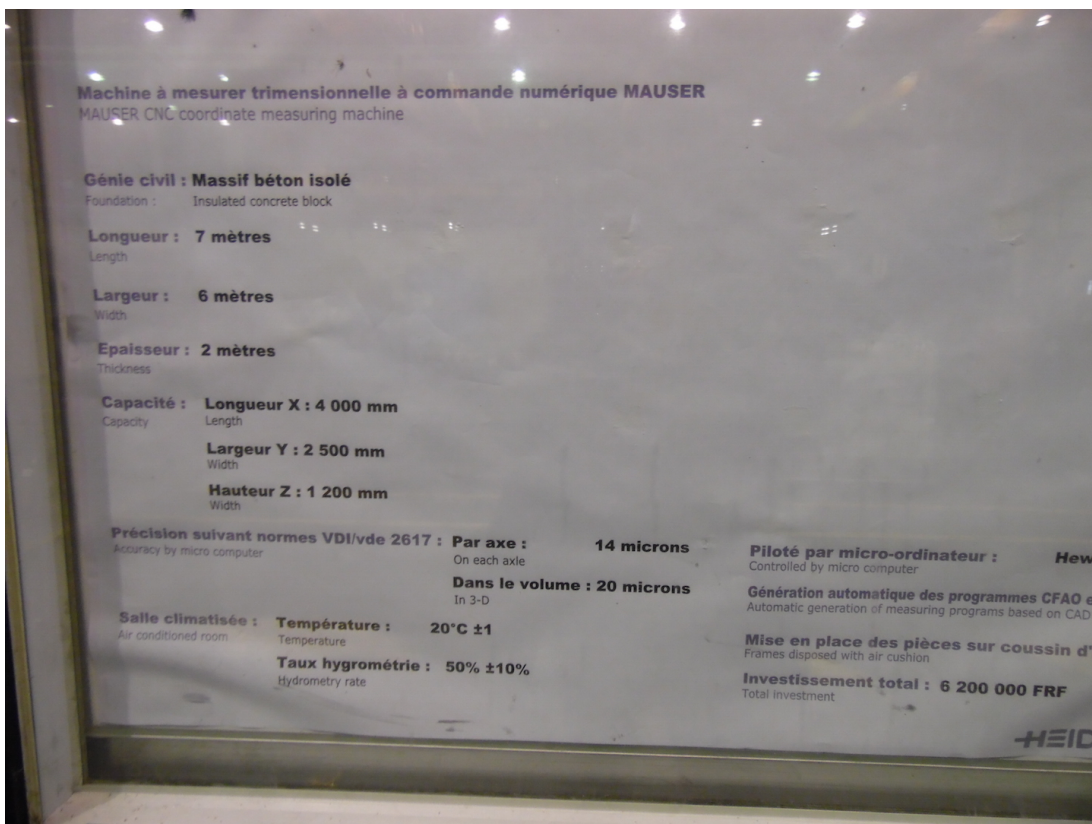

Gamba Machine Srl

Contatti

Dove siamo

V.A.T. IT00639540988

+39 030 831096

Sede e Deposito 1

Deposito 2

C.F./R.I. 01581570171

+39 030 8913312

Via Artigiani, 32 - 25063

Via Caduti del lavoro 41, 25030

REA 248813 BS

offerte@gambamacchine.it

Gardone V.T. Brescia - Italia

Coccaglio Brescia - Italia

C.S. 802.165,00 €