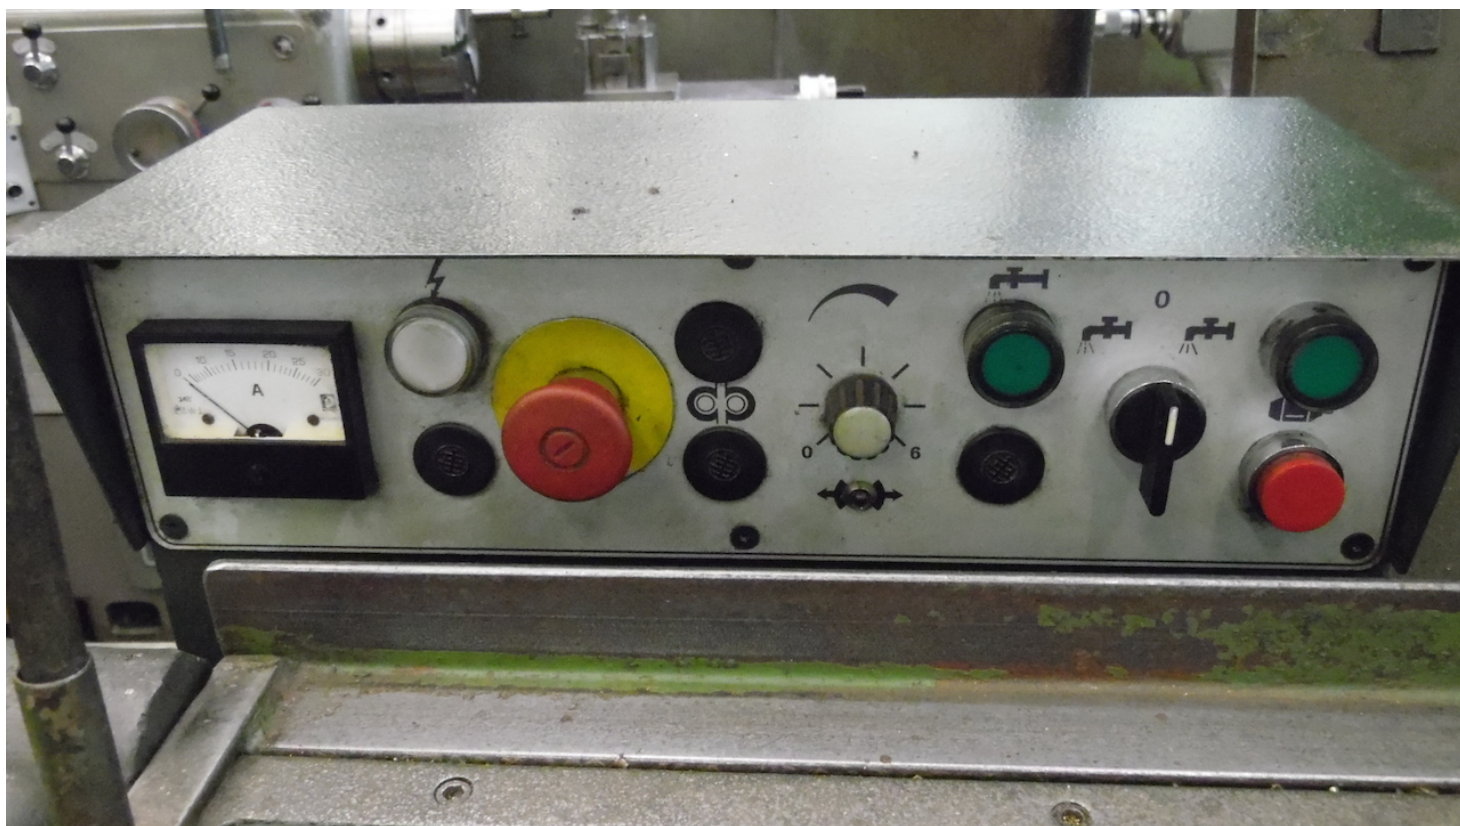

Gamba Macchine Srl

V.A.T. IT00639540988

C.F./R.I. 01581570171

REA 248813 BS

C.S. 802.165,00 €

Contatti

+39 030 831096

+39 030 8913312

offerte@gambamacchine.it

Dove siamo

Sede e Deposito 1

Via Artigiani, 32 - 25063

Gardone V.T. Brescia - Italia

Deposito 2

Via Caduti del lavoro 41, 25030

Coccaglio Brescia - Italia