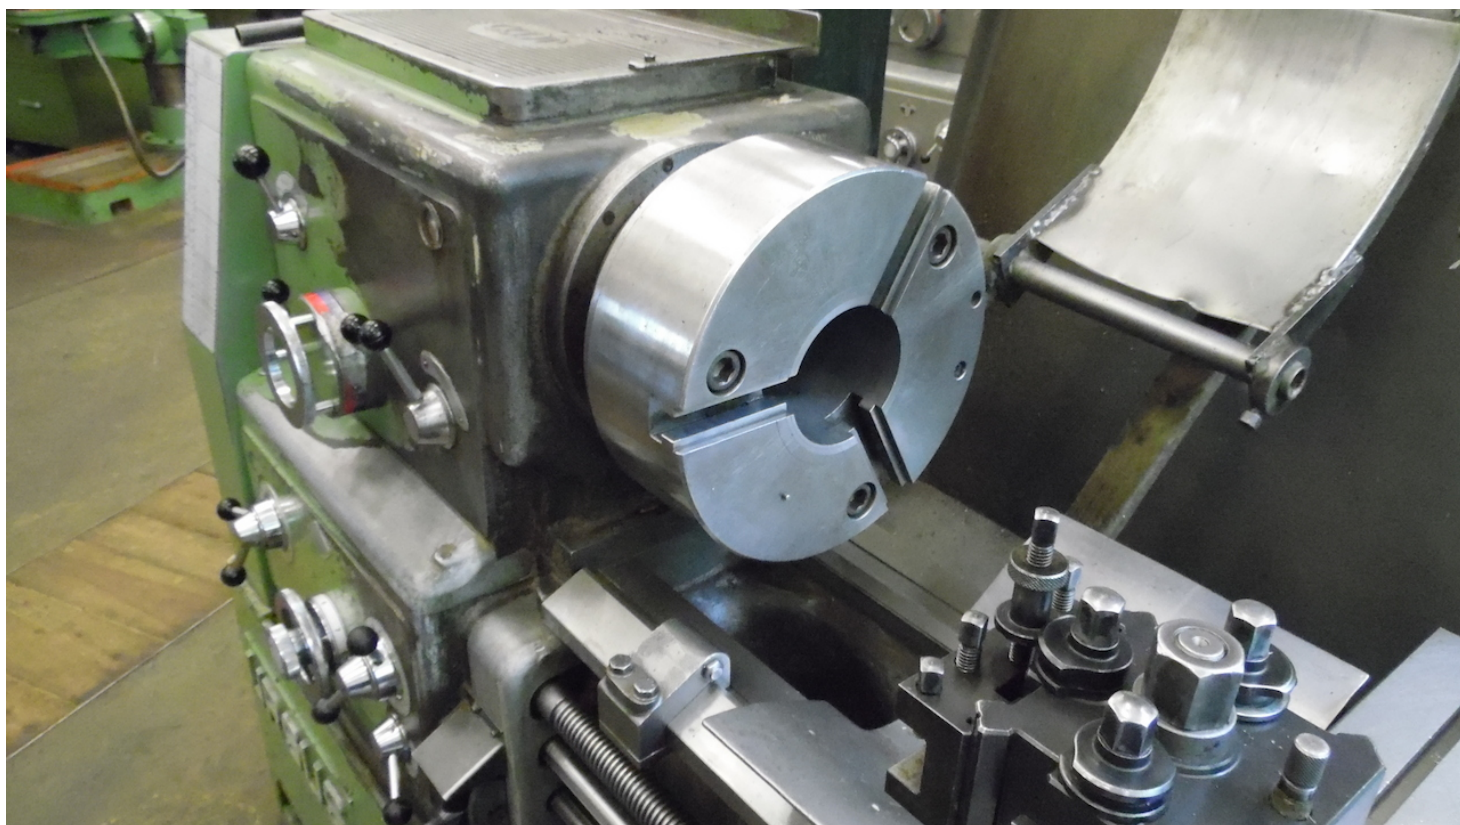

Gamba Macchine Srl

V.A.T. IT00639540988

C.F./R.I. 01581570171

REA 248813 BS

C.S. 802.165,00 €

Contatti

+39 030 831096

+39 030 8913312

offerte@gambamacchine.it

Dove siamo

Sede e Deposito 1

Via Artigiani, 32 - 25063

Gardone V.T. Brescia - Italia

Deposito 2

Via Caduti del lavoro 41, 25030

Coccaglio Brescia - Italia