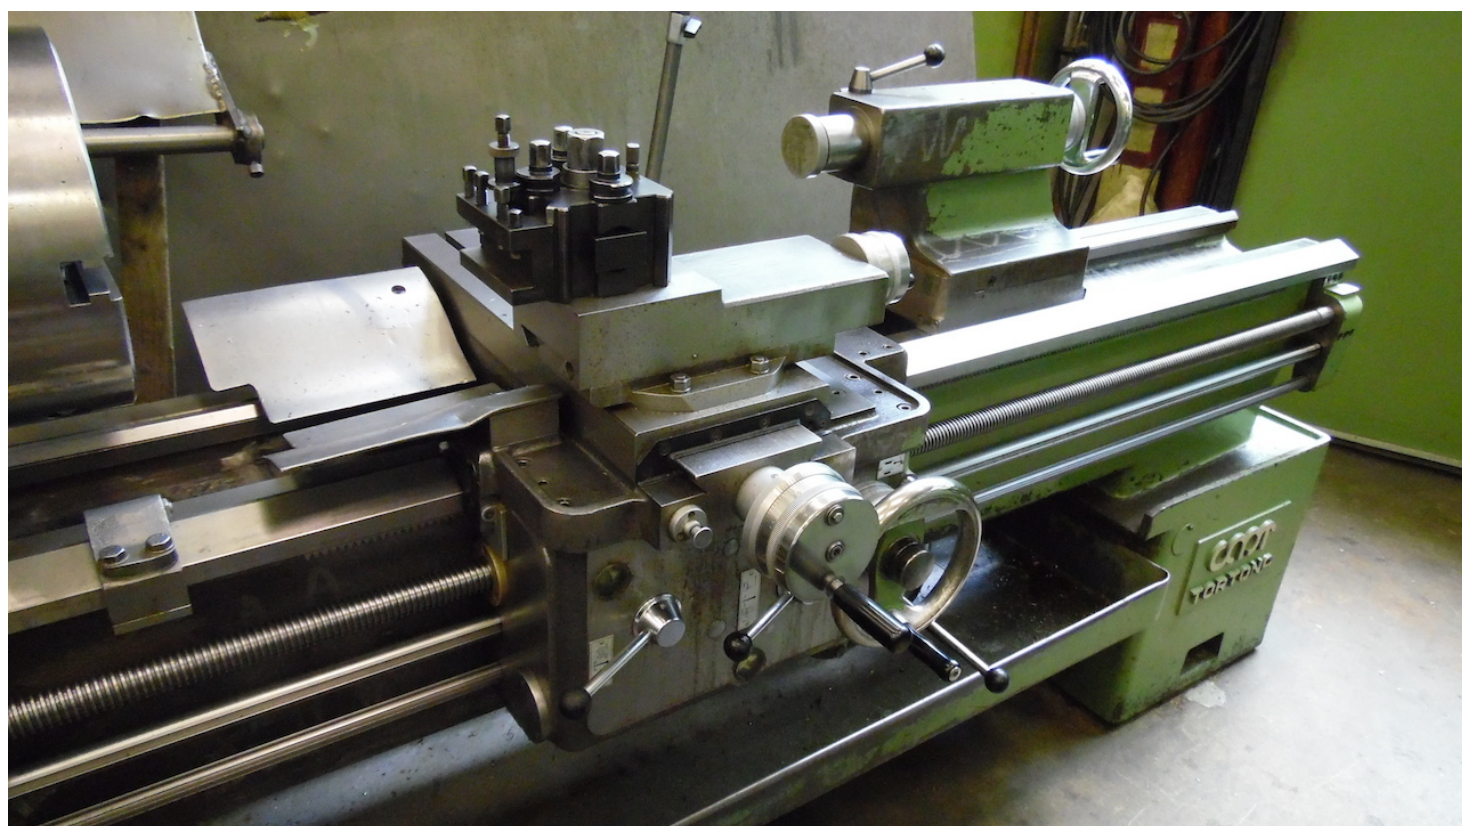

Gamba Macchine Srl

V.A.T. IT00639540988

C.F./R.I. 01581570171

REA 248813 BS

C.S. 802.165,00 €

Contatti

+39 030 831096

+39 030 8913312

offerte@gambamacchine.it

Dove siamo

Sede e Deposito 1

Via Artigiani, 32 - 25063

Gardone V.T. Brescia - Italia

Deposito 2

Via Caduti del lavoro 41, 25030

Coccaglio Brescia - Italia