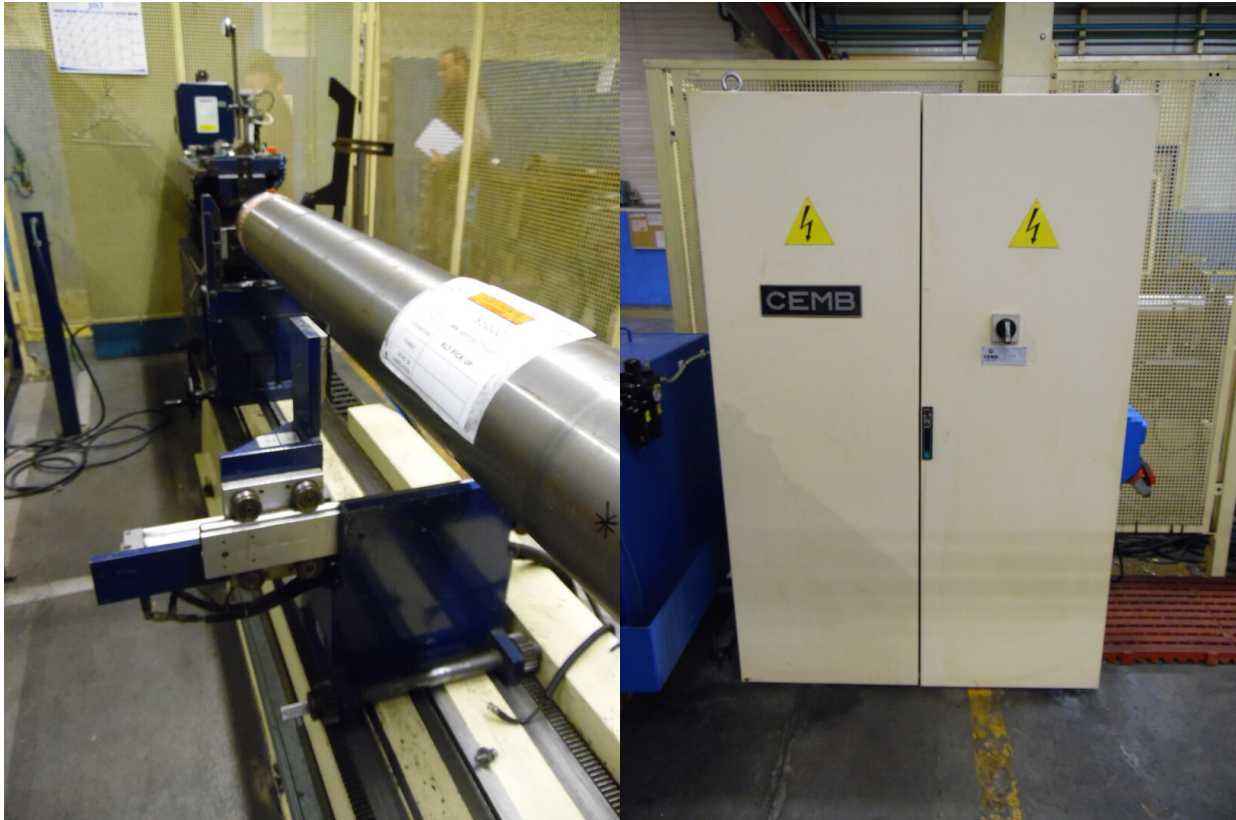

Gamba Macchine Srl

V.A.T. IT00639540988

C.F./R.I. 01581570171

REA 248813 BS

C.S. 802.165,00 €

Contatti

+39 030 831096

+39 030 8913312

offerte@gambamacchine.it

Dove siamo

Sede e Deposito 1

Via Artigiani, 32 - 25063

Gardone V.T. Brescia - Italia

Deposito 2

Via Caduti del lavoro 41, 25030

Coccaglio Brescia - Italia