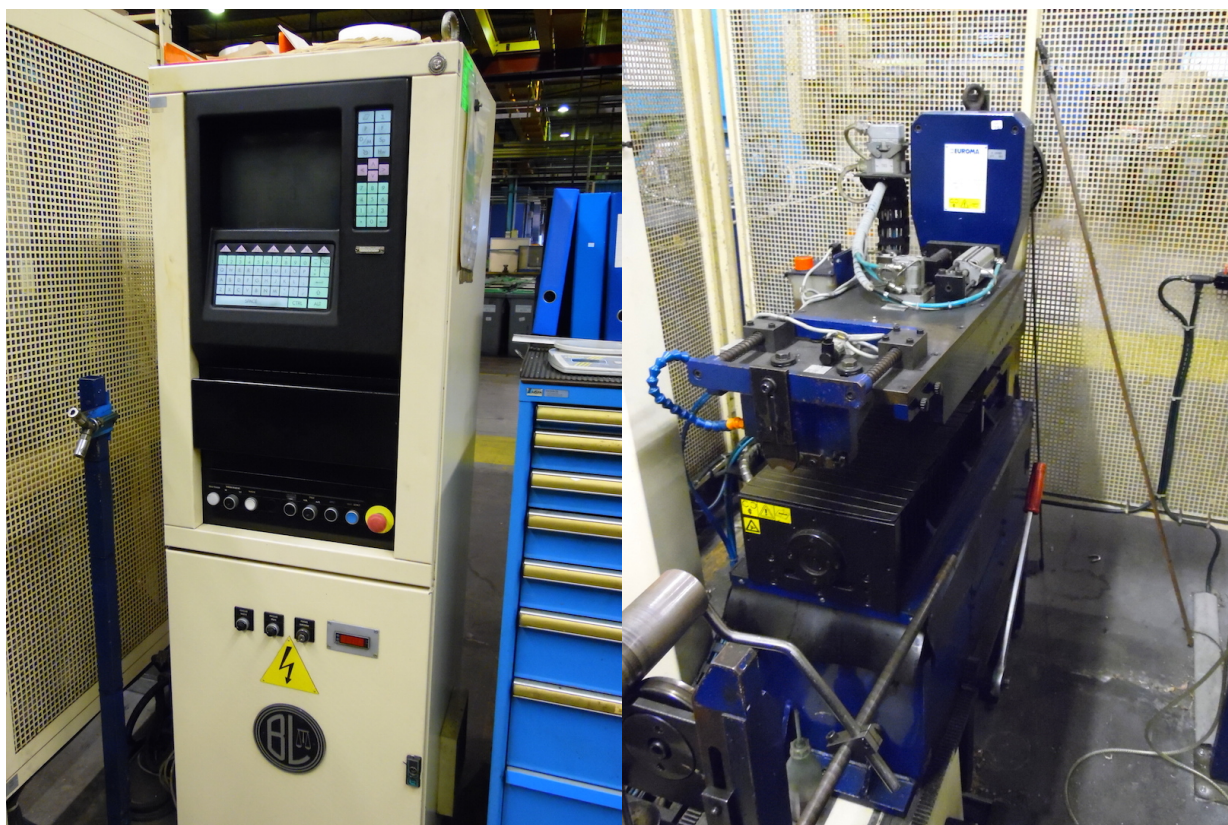

Gamba Macchine Srl

V.A.T. IT00639540988

C.F./R.I. 01581570171

REA 248813 BS

C.S. 802.165,00 €

Contatti

+39 030 831096

+39 030 8913312

offerte@gambamacchine.it

Dove siamo

Sede e Deposito 1

Via Artigiani, 32 - 25063

Gardone V.T. Brescia - Italia

Deposito 2

Via Caduti del lavoro 41, 25030

Coccaglio Brescia - Italia