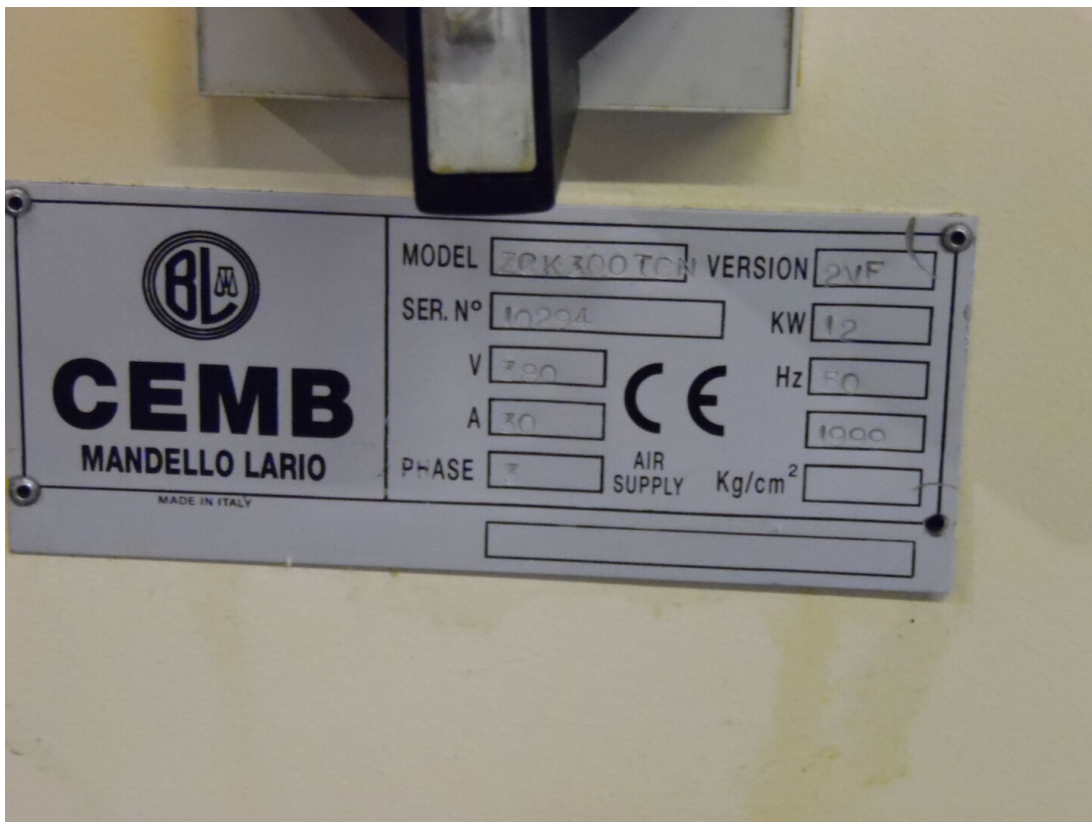

Gamba Macchine Srl

V.A.T. IT00639540988

C.F./R.I. 01581570171

REA 248813 BS

C.S. 802.165,00 €

Contatti

+39 030 831096

+39 030 8913312

offerte@gambamacchine.it

Dove siamo

Sede e Deposito 1

Via Artigiani, 32 - 25063

Gardone V.T. Brescia - Italia

Deposito 2

Via Caduti del lavoro 41, 25030

Coccaglio Brescia - Italia