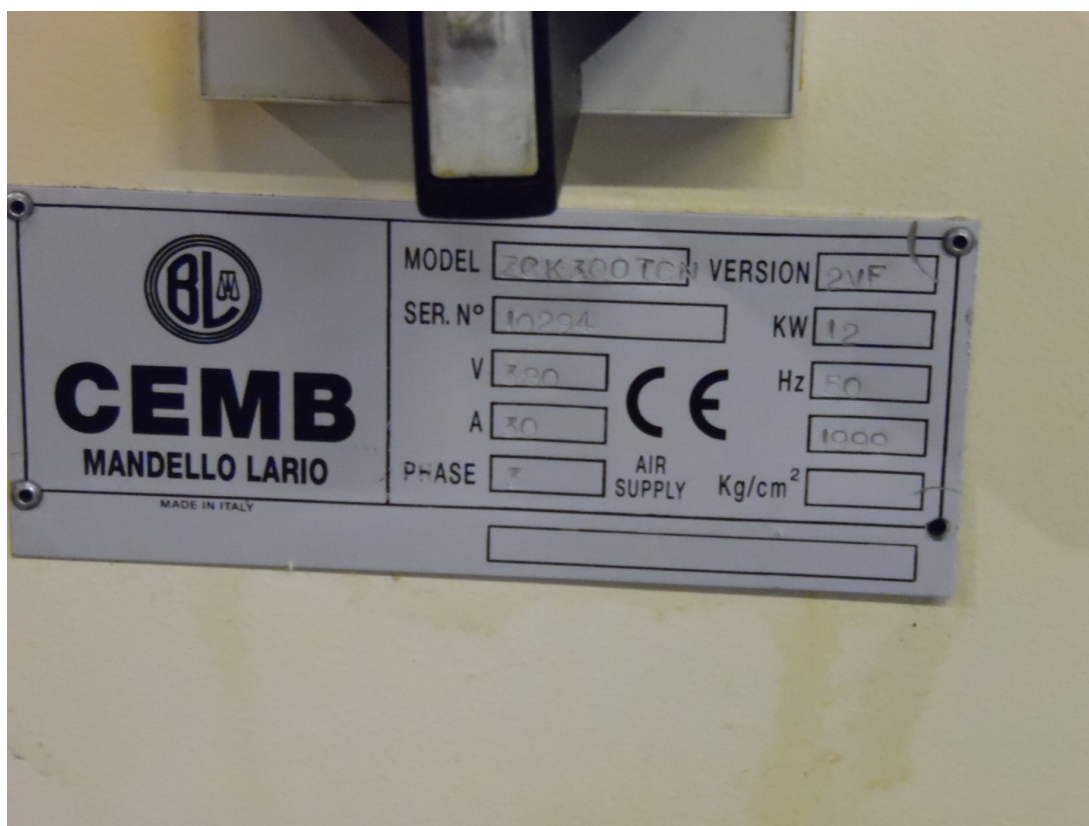

Gamba Macchine Srl

V.A.T. IT00639540988
C.F./R.I. 01581570171
REA 248813 BS
C.S. 802.165,00 €

Contatti

+39 030 831096
+39 030 8913312
offerte@gambamacchine.it

Dove siamo

Sede e Deposito 1
Via Artigiani, 32 - 25063
Gardone V.T. Brescia - Italia

Deposito 2

Via Caduti del lavoro 41, 25030
Coccaglio Brescia - Italia