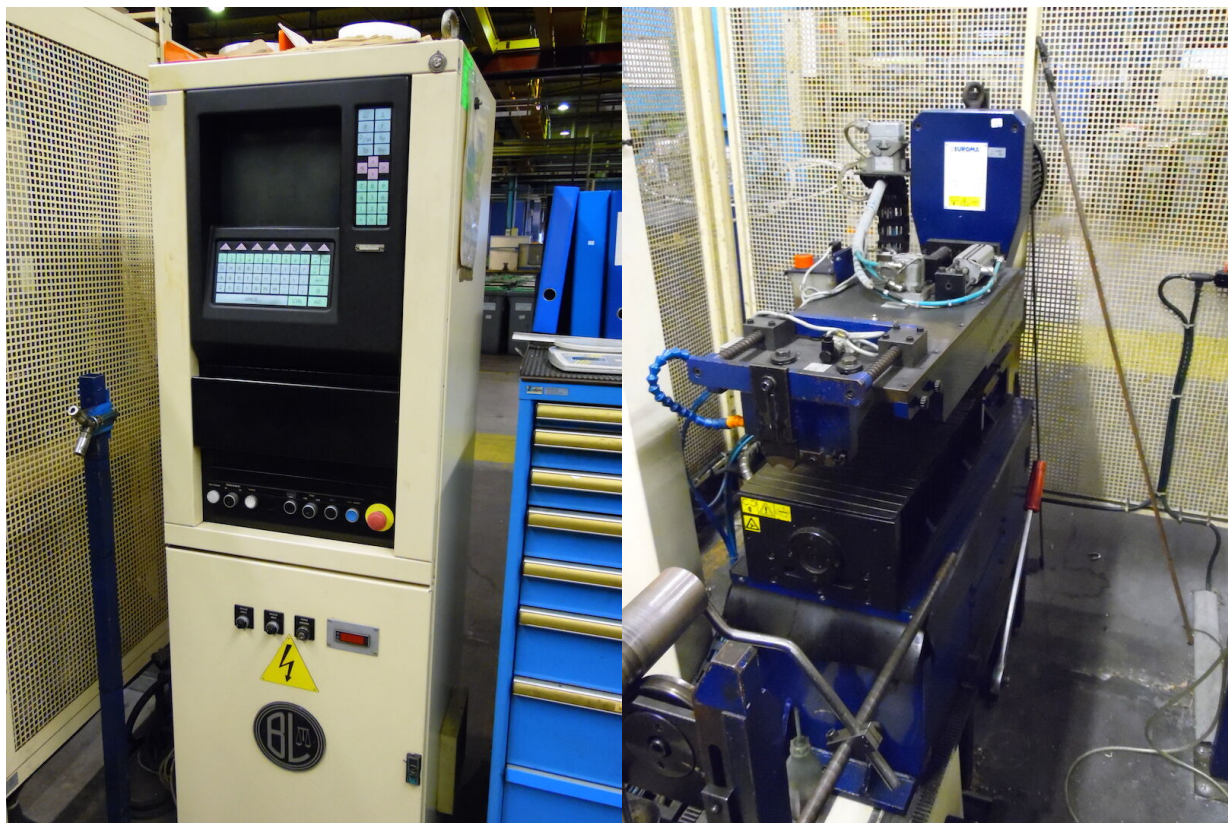

Gamba Macchine Srl

V.A.T. IT00639540988

C.F./R.I. 01581570171

REA 248813 BS

C.S. 802.165,00 €

Contatti

+39 030 831096

+39 030 8913312

offerte@gambamacchine.it

Dove siamo

Sede e Deposito 1

Via Artigiani, 32 - 25063

Gardone V.T. Brescia - Italia

Deposito 2

Via Caduti del lavoro 41, 25030

Coccaglio Brescia - Italia