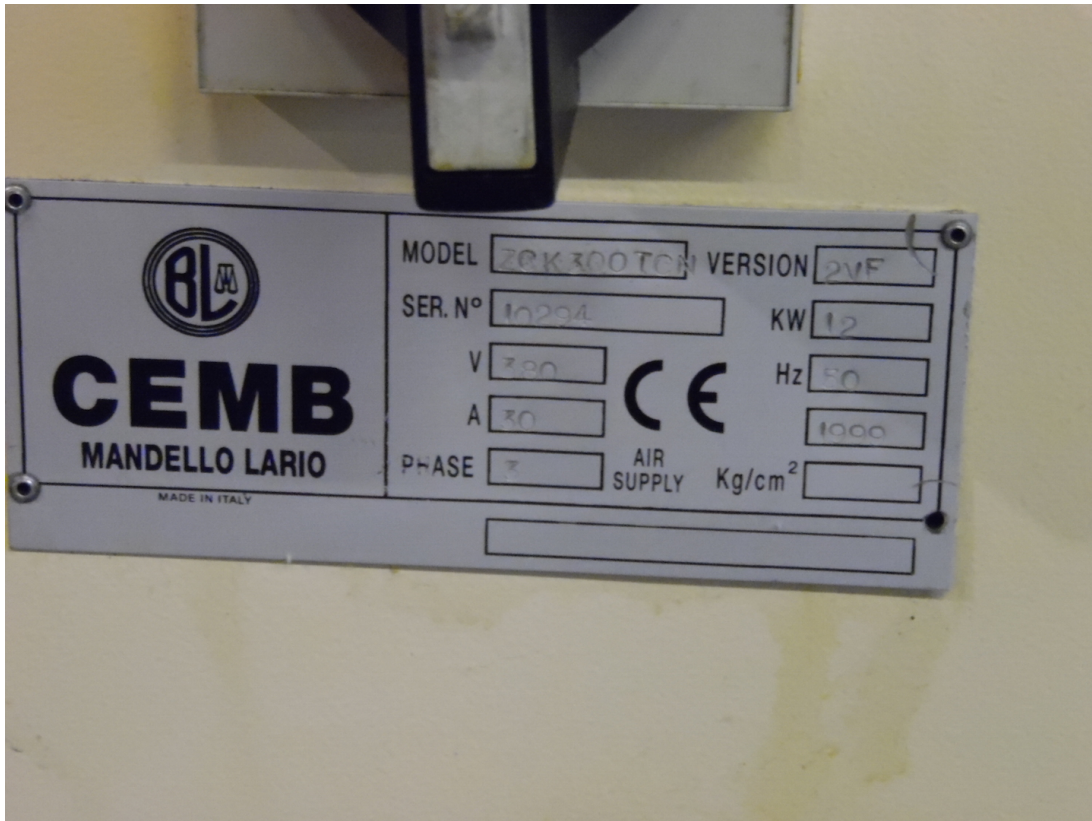

Gamba Macchine Srl

V.A.T. IT00639540988
C.F./R.I. 01581570171
REA 248813 BS
C.S. 802.165,00 €

Contatti

+39 030 831096
+39 030 8913312
offerte@gambamacchine.it

Dove siamo

Sede e Deposito 1
Via Artigiani, 32 - 25063
Gardone V.T. Brescia - Italia

Deposito 2

Via Caduti del lavoro 41, 25030
Coccaglio Brescia - Italia