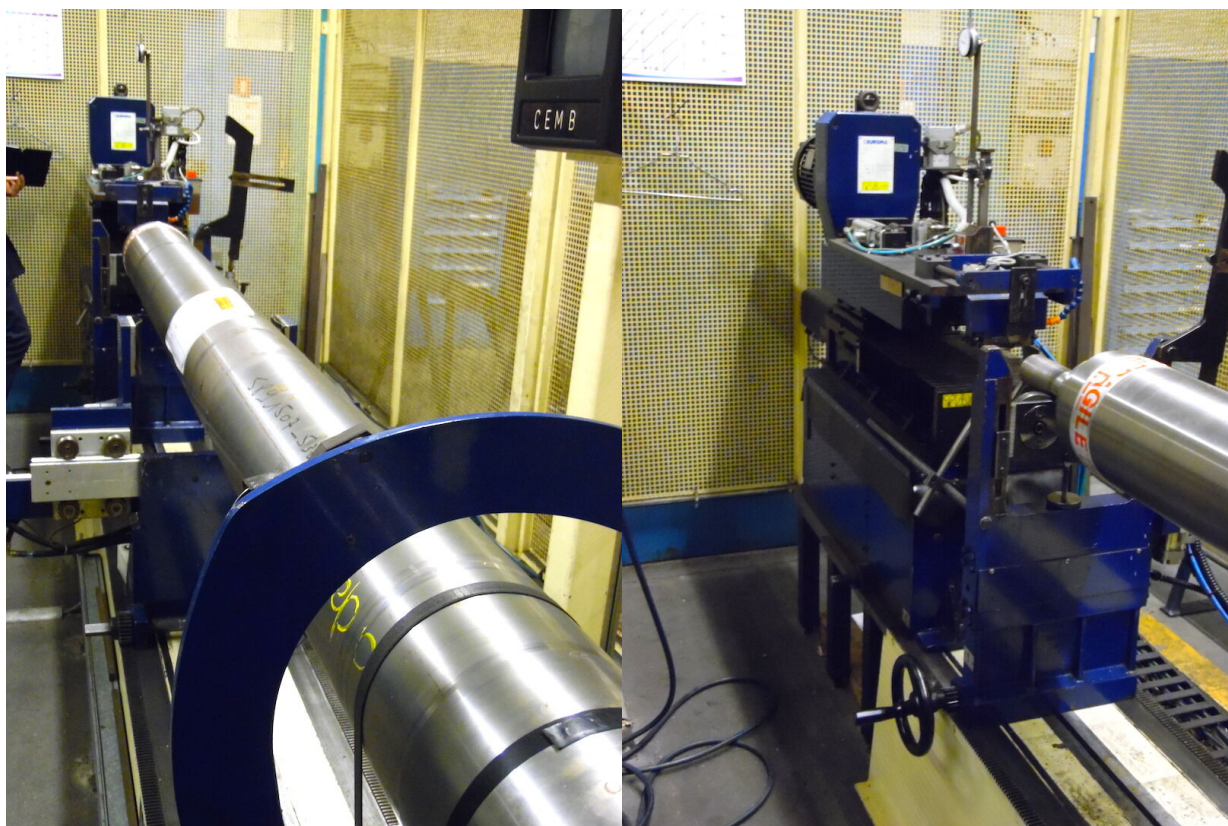

Gamba Macchine Srl

V.A.T. IT00639540988

C.F./R.I. 01581570171

REA 248813 BS

C.S. 802.165,00 €

Contatti

+39 030 831096

+39 030 8913312

offerte@gambamacchine.it

Dove siamo

Sede e Deposito 1

Via Artigiani, 32 - 25063

Gardone V.T. Brescia - Italia

Deposito 2

Via Caduti del lavoro 41, 25030

Coccaglio Brescia - Italia