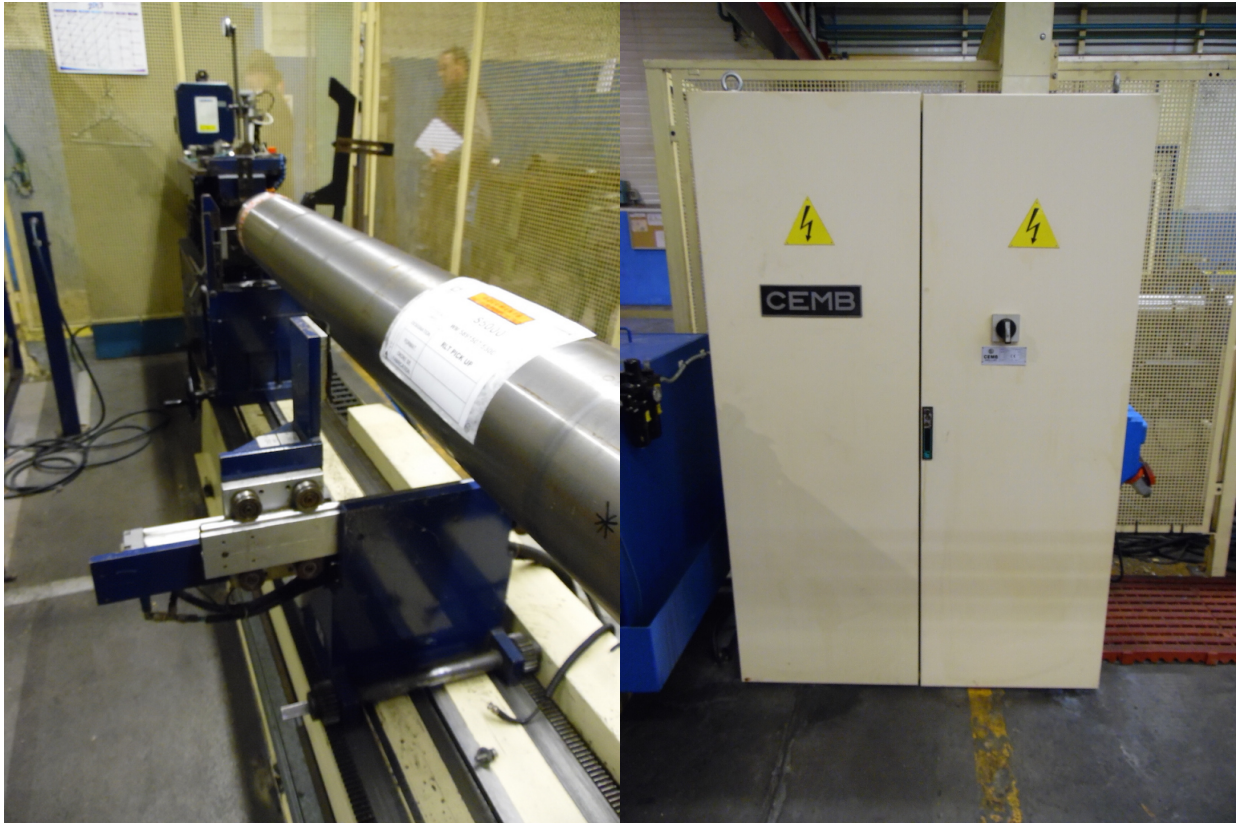

Gamba Macchine Srl

V.A.T. IT00639540988
C.F./R.I. 01581570171
REA 248813 BS
C.S. 802.165,00 €

Contatti

+39 030 831096
+39 030 8913312
offerte@gambamacchine.it

Dove siamo

Sede e Deposito 1
Via Artigiani, 32 - 25063
Gardone V.T. Brescia - Italia

Deposito 2

Via Caduti del lavoro 41, 25030
Coccaglio Brescia - Italia