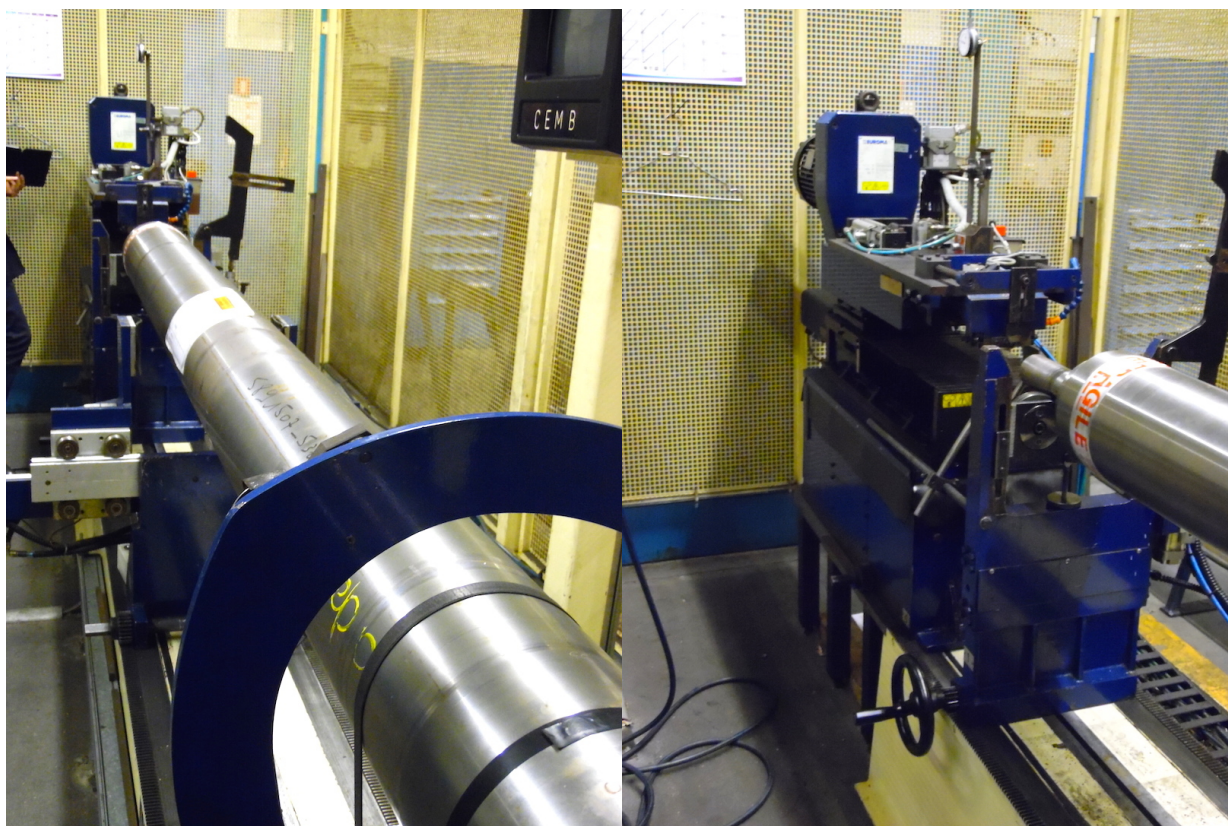

Gamba Macchine Srl

V.A.T. IT00639540988

C.F./R.I. 01581570171

REA 248813 BS

C.S. 802.165,00 €

Contatti

+39 030 831096

+39 030 8913312

offerte@gambamacchine.it

Dove siamo

Sede e Deposito 1

Via Artigiani, 32 - 25063

Gardone V.T. Brescia - Italia

Deposito 2

Via Caduti del lavoro 41, 25030

Coccaglio Brescia - Italia