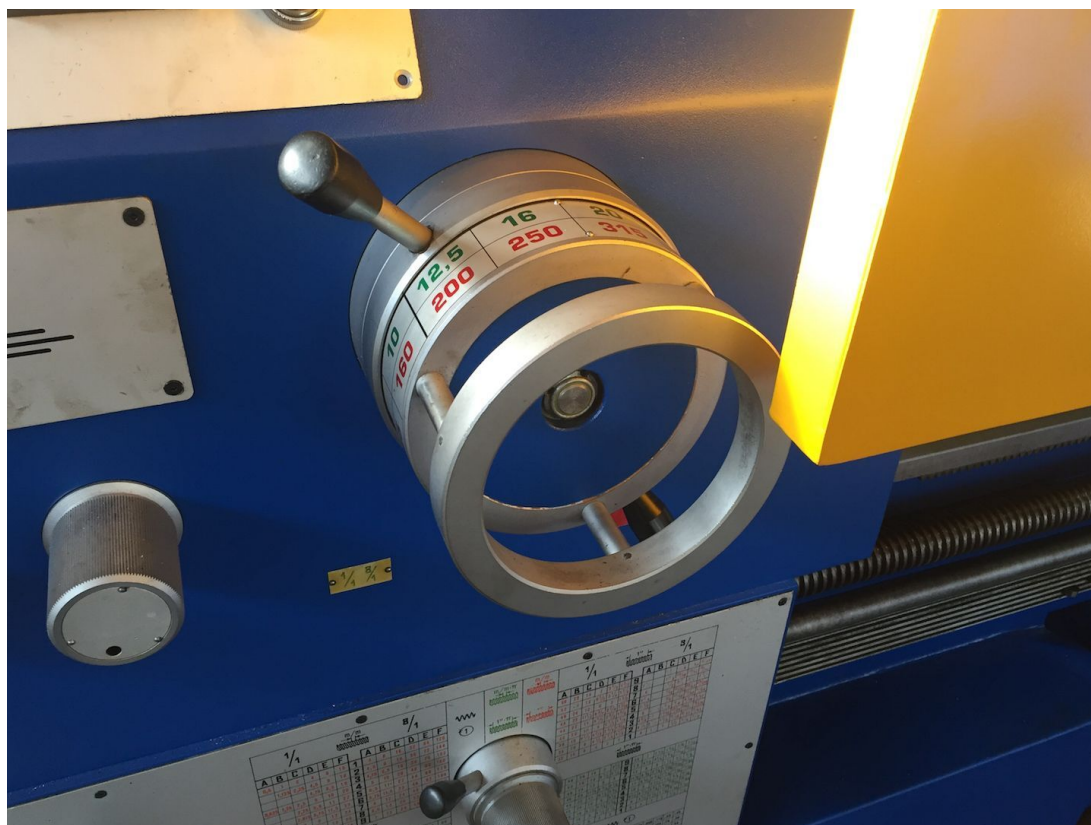

Gamba Macchine Srl

V.A.T. IT00639540988
C.F./R.I. 01581570171
REA 248813 BS
C.S. 802.165,00 €

Contatti

+39 030 831096
+39 030 8913312
offerte@gambamacchine.it

Dove siamo

Sede e Deposito 1
Via Artigiani, 32 - 25063
Gardone V.T. Brescia - Italia

Deposito 2

Via Caduti del lavoro 41, 25030
Coccaglio Brescia - Italia