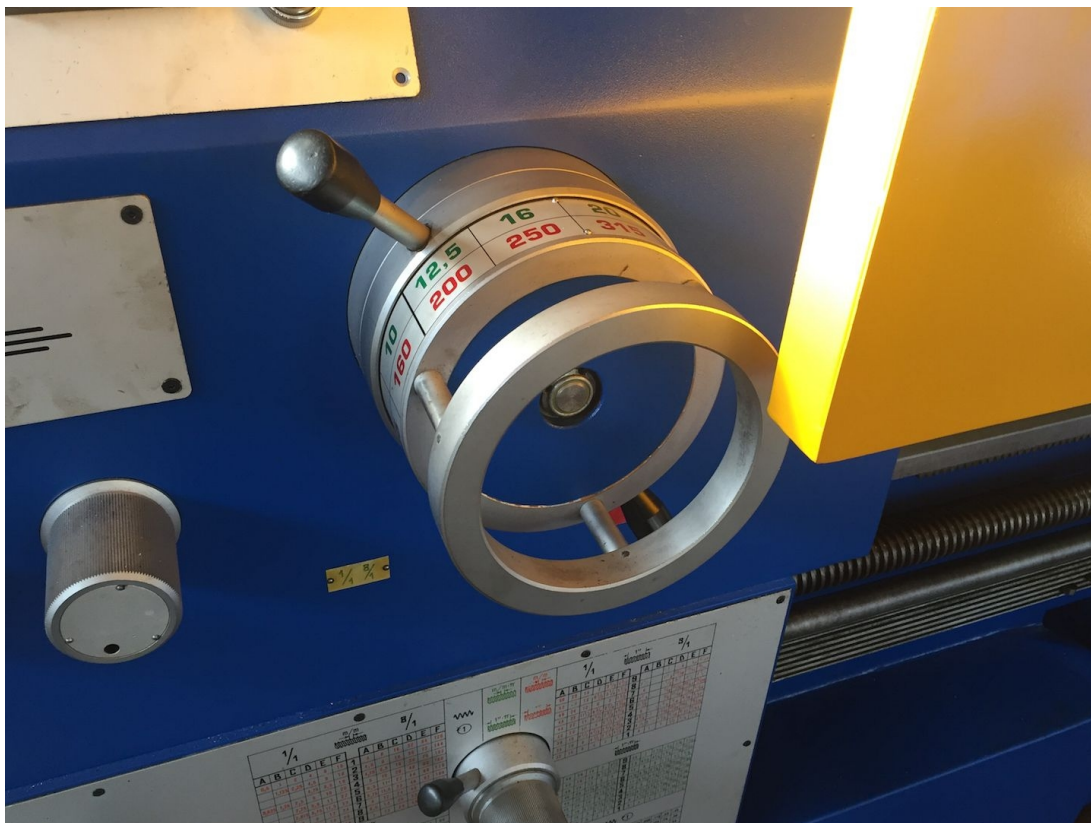

Gamba Macchine Srl

V.A.T. IT00639540988
C.F./R.I. 01581570171
REA 248813 BS
C.S. 802.165,00 €

Contatti

+39 030 831096
+39 030 8913312
offerte@gambamacchine.it

Dove siamo

Sede e Deposito 1
Via Artigiani, 32 - 25063
Gardone V.T. Brescia - Italia

Deposito 2

Via Caduti del lavoro 41, 25030
Coccaglio Brescia - Italia