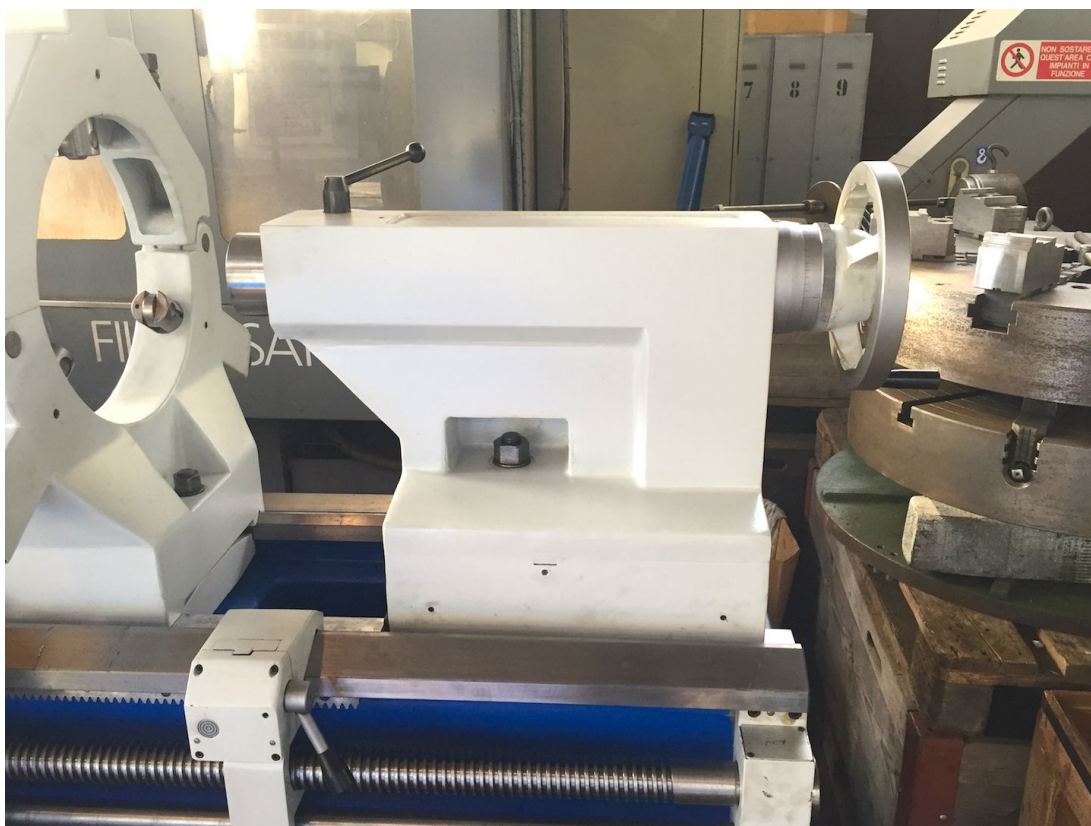

Gamba Macchine Srl

V.A.T. IT00639540988

C.F./R.I. 01581570171

REA 248813 BS

C.S. 802.165,00 €

Contatti

+39 030 831096

+39 030 8913312

offerte@gambamacchine.it

Dove siamo

Sede e Deposito 1

Via Artigiani, 32 - 25063

Gardone V.T. Brescia - Italia

Deposito 2

Via Caduti del lavoro 41, 25030

Coccaglio Brescia - Italia