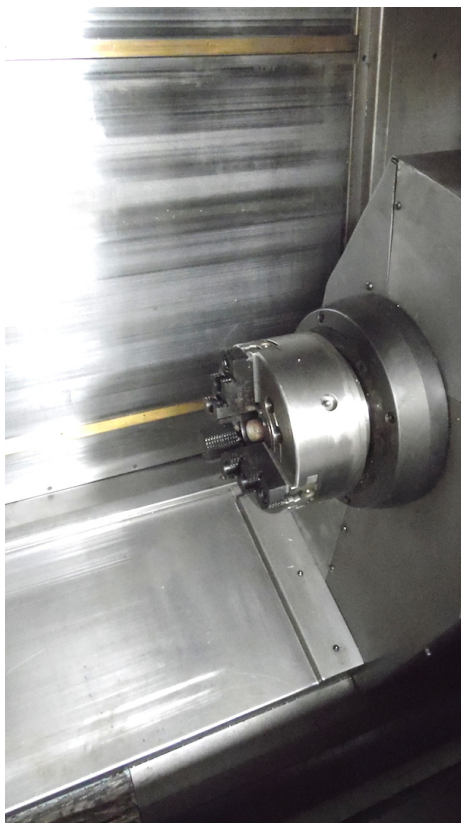

Gamba Macchine Srl

V.A.T. IT00639540988

C.F./R.I. 01581570171

REA 248813 BS

C.S. 802.165,00 €

Contatti

+39 030 831096

+39 030 8913312

offerte@gambamacchine.it

Dove siamo

Sede e Deposito 1

Via Artigiani, 32 - 25063

Gardone V.T. Brescia - Italia

Deposito 2

Via Caduti del lavoro 41, 25030

Coccaglio Brescia - Italia