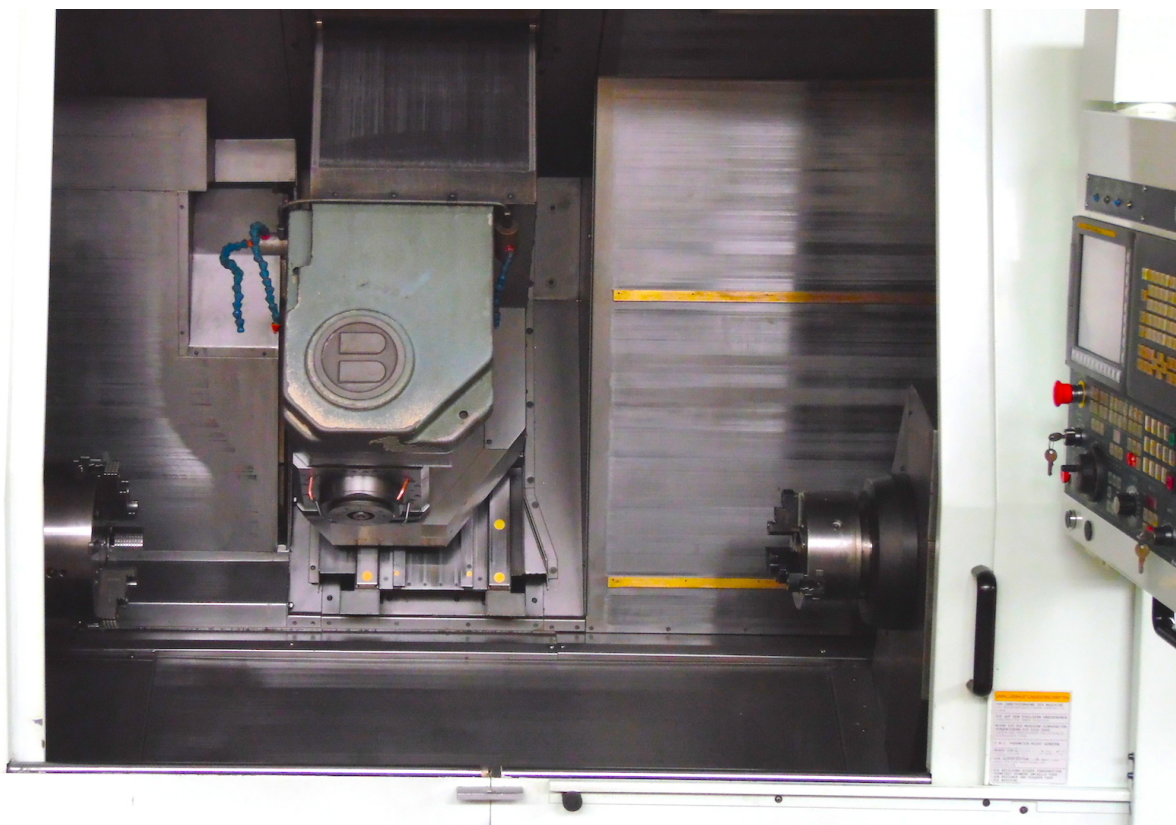

1200

amtec

Gamba Macchine Srl

V.A.T. IT00639540988

C.F./R.I. 01581570171

REA 248813 BS

C.S. 802.165,00 €

Contatti

+39 030 831096

+39 030 8913312

offerte@gambamacchine.it

Dove siamo

Sede e Deposito 1

Via Artigiani, 32 - 25063

Gardone V.T. Brescia - Italia

Deposito 2

Via Caduti del lavoro 41, 25030

Coccaglio Brescia - Italia