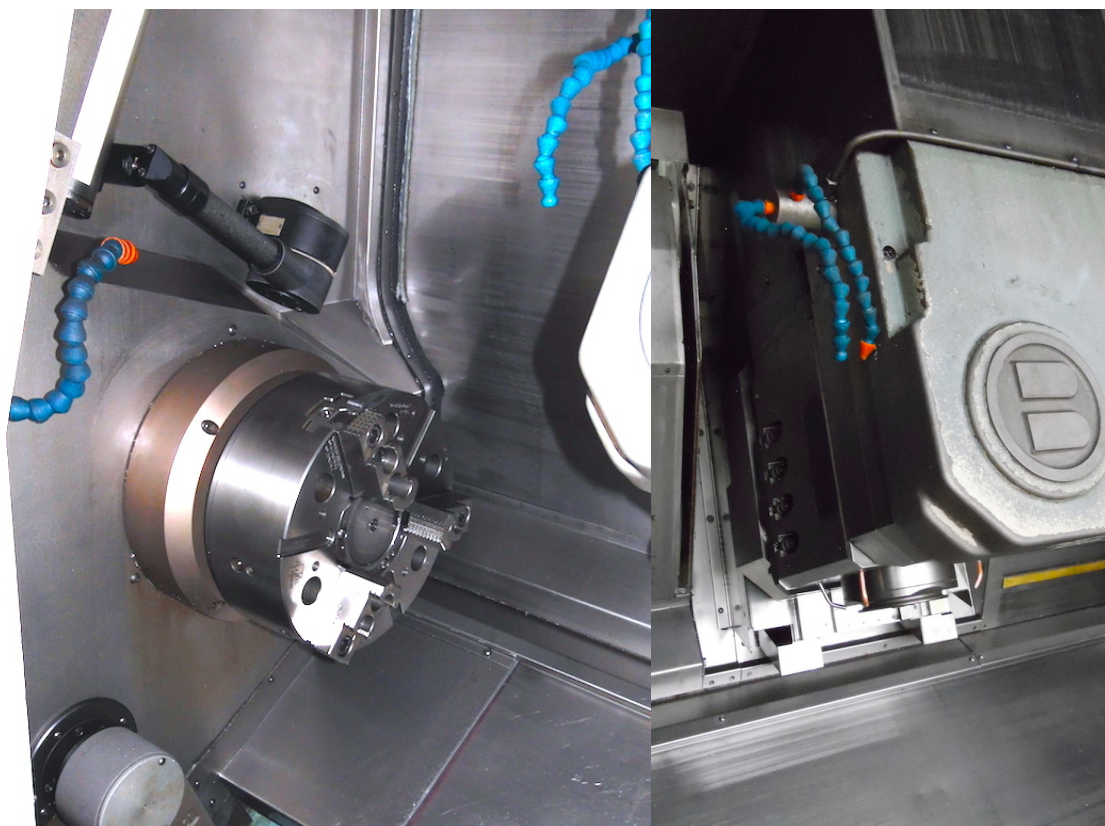

1200

amtec

Gamba Macchine Srl

V.A.T. IT00639540988

C.F./R.I. 01581570171

REA 248813 BS

C.S. 802.165,00 €

Contatti

+39 030 831096

+39 030 8913312

offerte@gambamacchine.it

Dove siamo

Sede e Deposito 1

Via Artigiani, 32 - 25063

Gardone V.T. Brescia - Italia

Deposito 2

Via Caduti del lavoro 41, 25030

Coccaglio Brescia - Italia