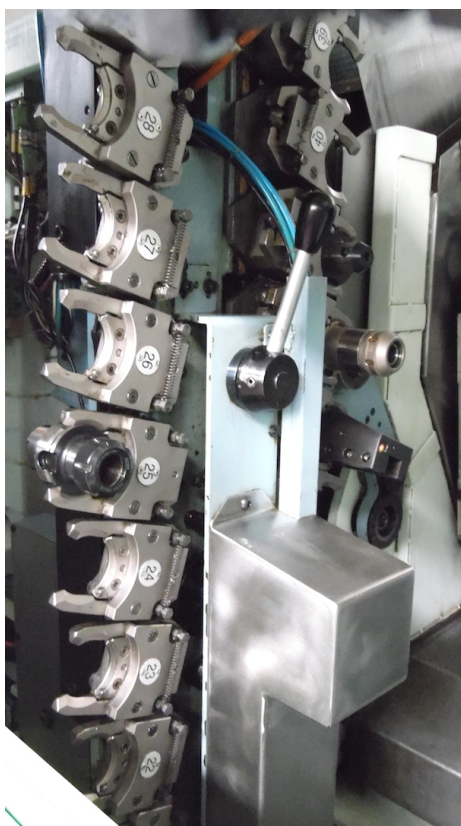

Gamba Macchine Srl

V.A.T. IT00639540988

C.F./R.I. 01581570171

REA 248813 BS

C.S. 802.165,00 €

Contatti

+39 030 831096

+39 030 8913312

offerte@gambamacchine.it

Dove siamo

Sede e Deposito 1

Via Artigiani, 32 - 25063

Gardone V.T. Brescia - Italia

Deposito 2

Via Caduti del lavoro 41, 25030

Coccaglio Brescia - Italia