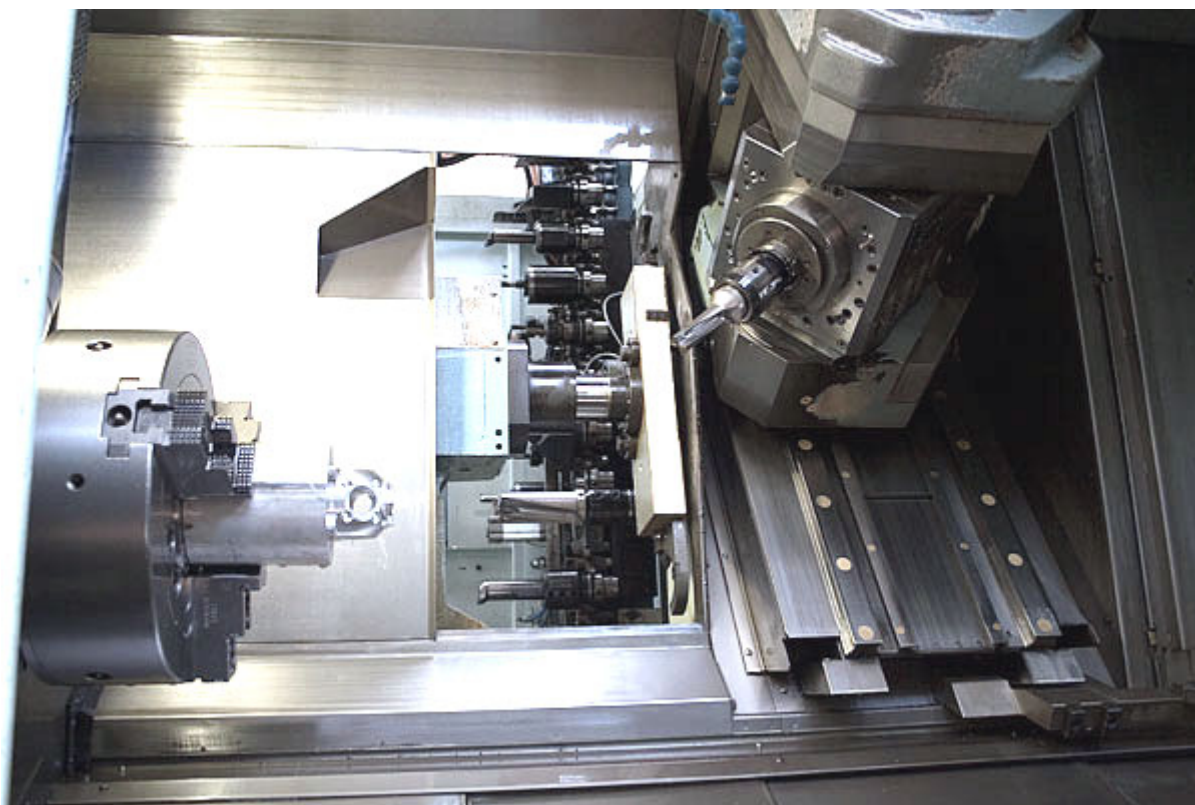

Gamba Macchine Srl

V.A.T. IT00639540988

C.F./R.I. 01581570171

REA 248813 BS

C.S. 802.165,00 €

Contatti

+39 030 831096

+39 030 8913312

offerte@gambamacchine.it

Dove siamo

Sede e Deposito 1

Via Artigiani, 32 - 25063

Gardone V.T. Brescia - Italia

Deposito 2

Via Caduti del lavoro 41, 25030

Coccaglio Brescia - Italia