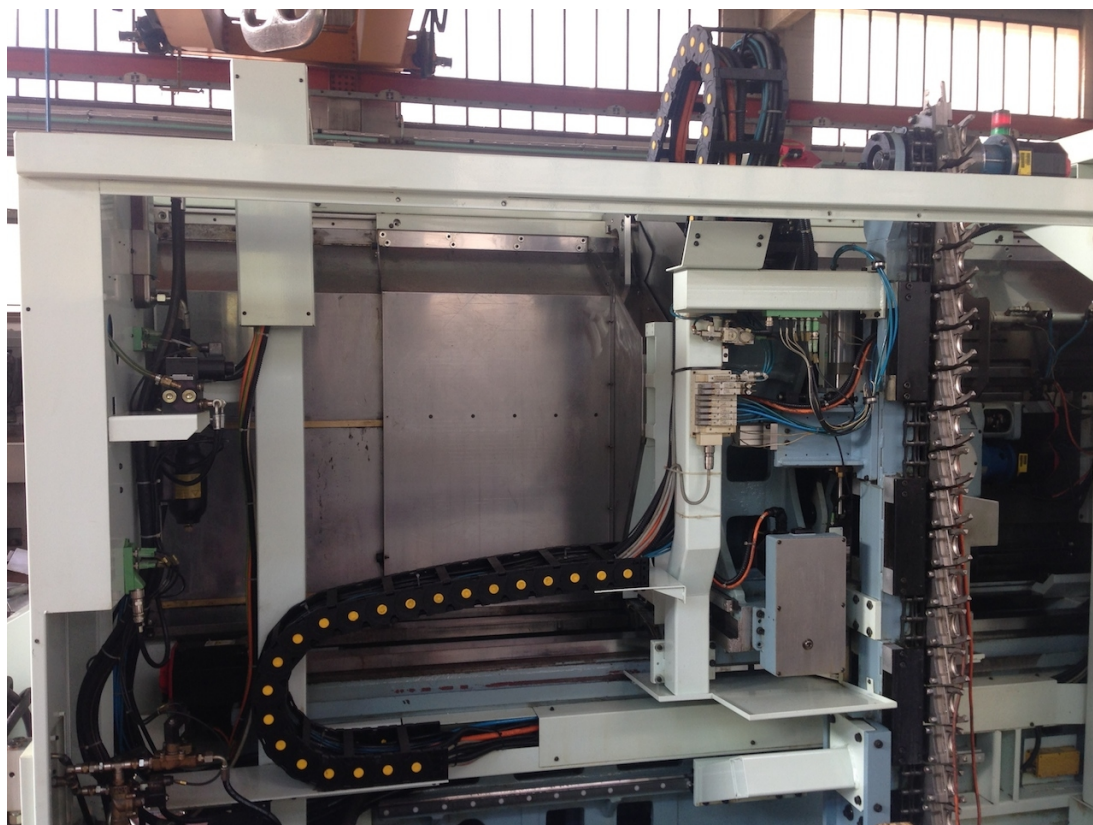

Gamba Macchine Srl

V.A.T. IT00639540988
C.F./R.I. 01581570171
REA 248813 BS
C.S. 802.165,00 €

Contatti

+39 030 831096
+39 030 8913312
offerte@gambamacchine.it

Dove siamo

Sede e Deposito 1
Via Artigiani, 32 - 25063
Gardone V.T. Brescia - Italia

Deposito 2

Via Caduti del lavoro 41, 25030
Coccaglio Brescia - Italia