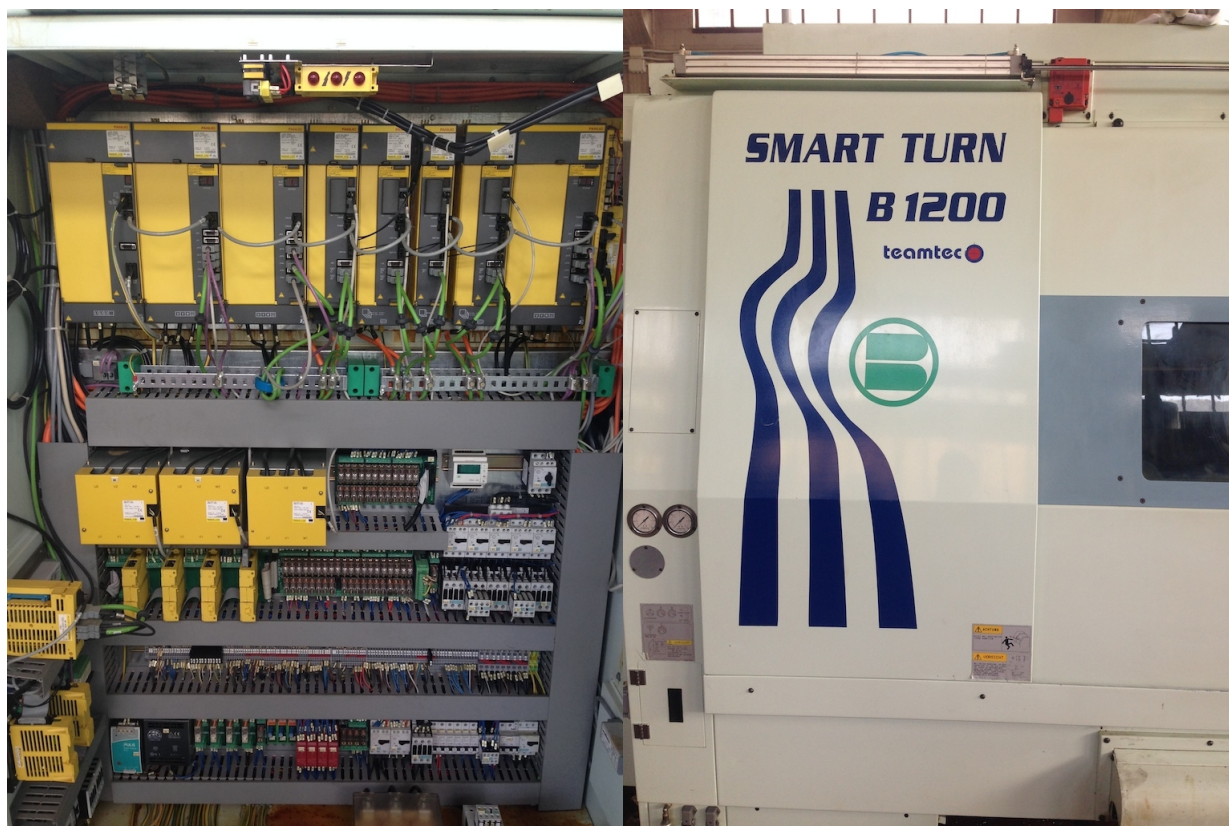

Gamba Macchine Srl

V.A.T. IT00639540988
C.F./R.I. 01581570171
REA 248813 BS
C.S. 802.165,00 €

Contatti

+39 030 831096
+39 030 8913312
offerte@gambamacchine.it

Dove siamo

Sede e Deposito 1
Via Artigiani, 32 - 25063
Gardone V.T. Brescia - Italia

Deposito 2

Via Caduti del lavoro 41, 25030
Coccaglio Brescia - Italia