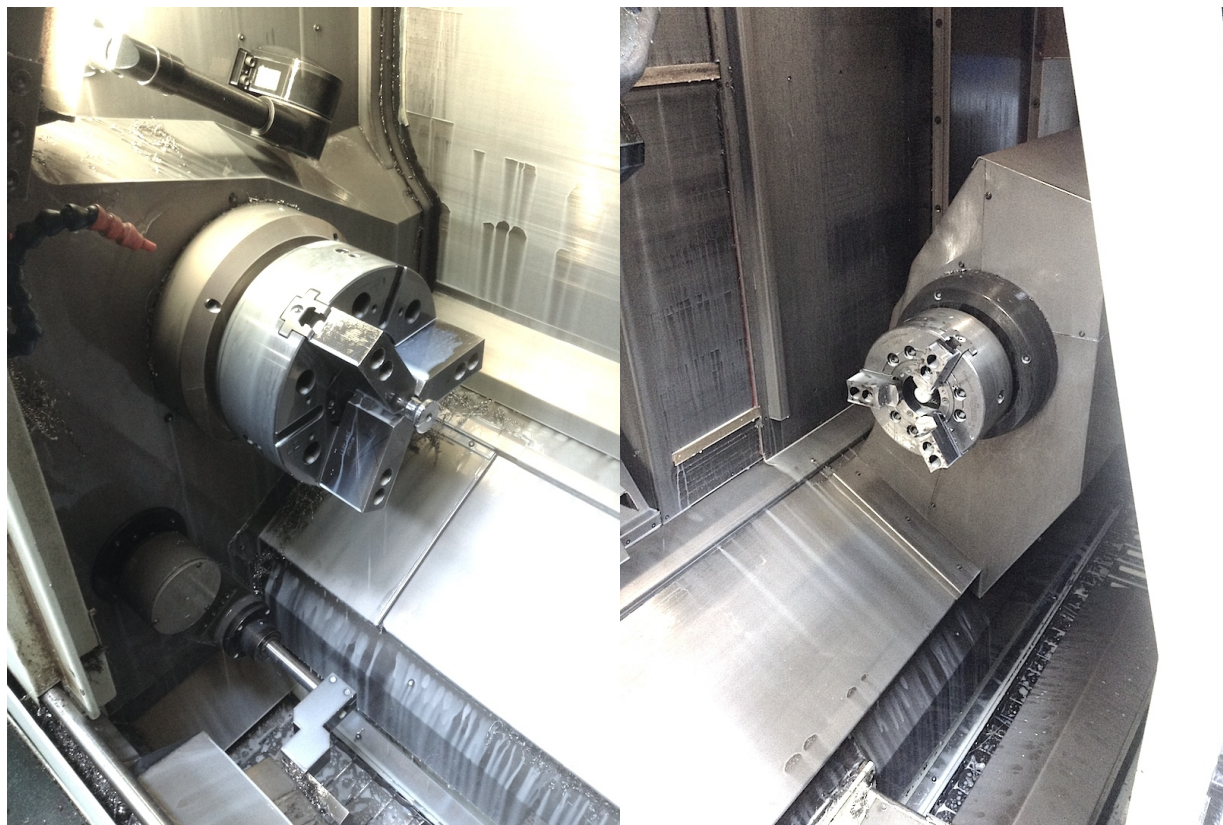

Gamba Macchine Srl

V.A.T. IT00639540988

C.F./R.I. 01581570171

REA 248813 BS

C.S. 802.165,00 €

Contatti

+39 030 831096

+39 030 8913312

offerte@gambamacchine.it

Dove siamo

Sede e Deposito 1

Via Artigiani, 32 - 25063

Gardone V.T. Brescia - Italia

Deposito 2

Via Caduti del lavoro 41, 25030

Coccaglio Brescia - Italia