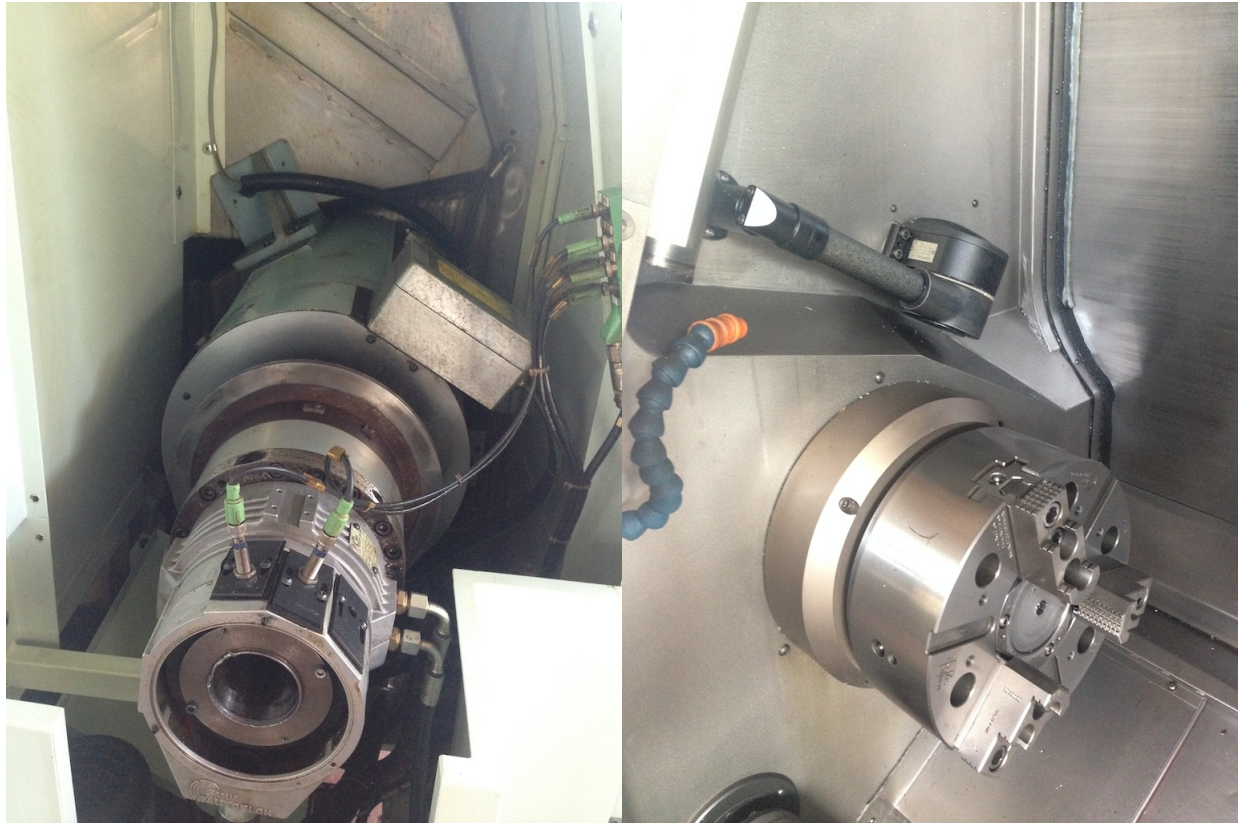

Gamba Macchine Srl

V.A.T. IT00639540988

C.F./R.I. 01581570171

REA 248813 BS

C.S. 802.165,00 €

Contatti

+39 030 831096

+39 030 8913312

offerte@gambamacchine.it

Dove siamo

Sede e Deposito 1

Via Artigiani, 32 - 25063

Gardone V.T. Brescia - Italia

Deposito 2

Via Caduti del lavoro 41, 25030

Coccaglio Brescia - Italia