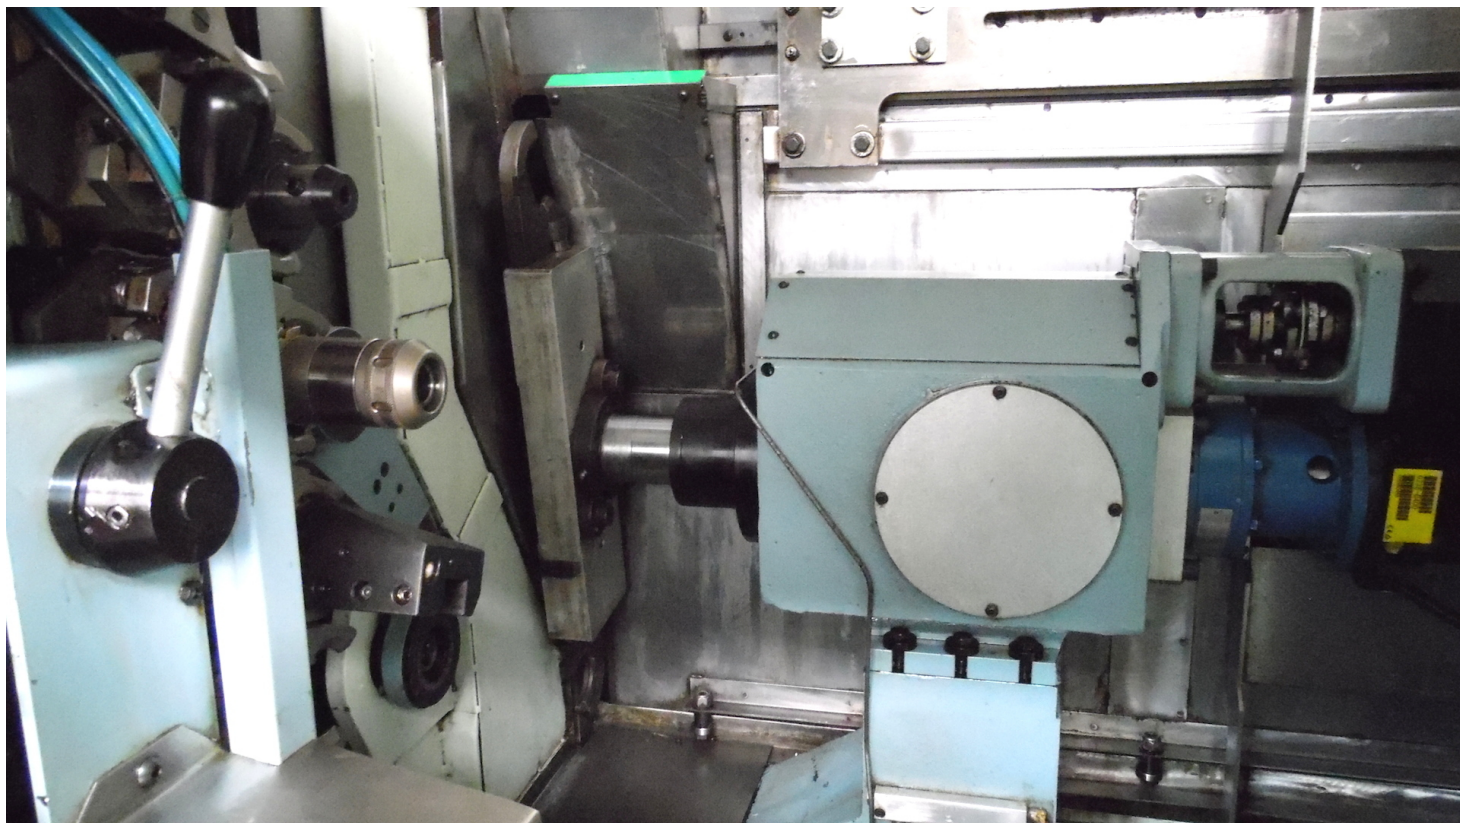

Gamba Macchine Srl

V.A.T. IT00639540988

C.F./R.I. 01581570171

REA 248813 BS

C.S. 802.165,00 €

Contatti

+39 030 831096

+39 030 8913312

offerte@gambamacchine.it

Dove siamo

Sede e Deposito 1

Via Artigiani, 32 - 25063

Gardone V.T. Brescia - Italia

Deposito 2

Via Caduti del lavoro 41, 25030

Coccaglio Brescia - Italia