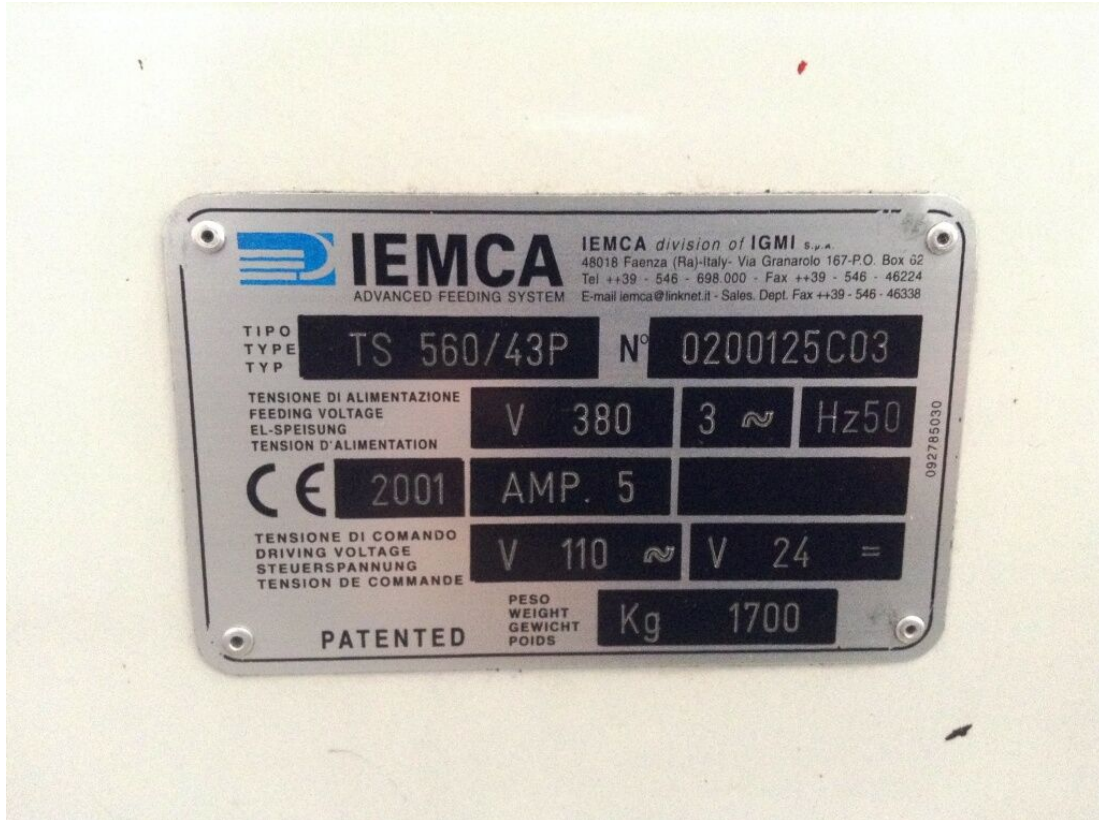

Gamba Macchine Srl

V.A.T. IT00639540988

C.F./R.I. 01581570171

REA 248813 BS

C.S. 802.165,00 €

Contatti

+39 030 831096

+39 030 8913312

offerte@gambamacchine.it

Dove siamo

Sede e Deposito 1

Via Artigiani, 32 - 25063

Gardone V.T. Brescia - Italia

Deposito 2

Via Caduti del lavoro 41, 25030

Coccaglio Brescia - Italia