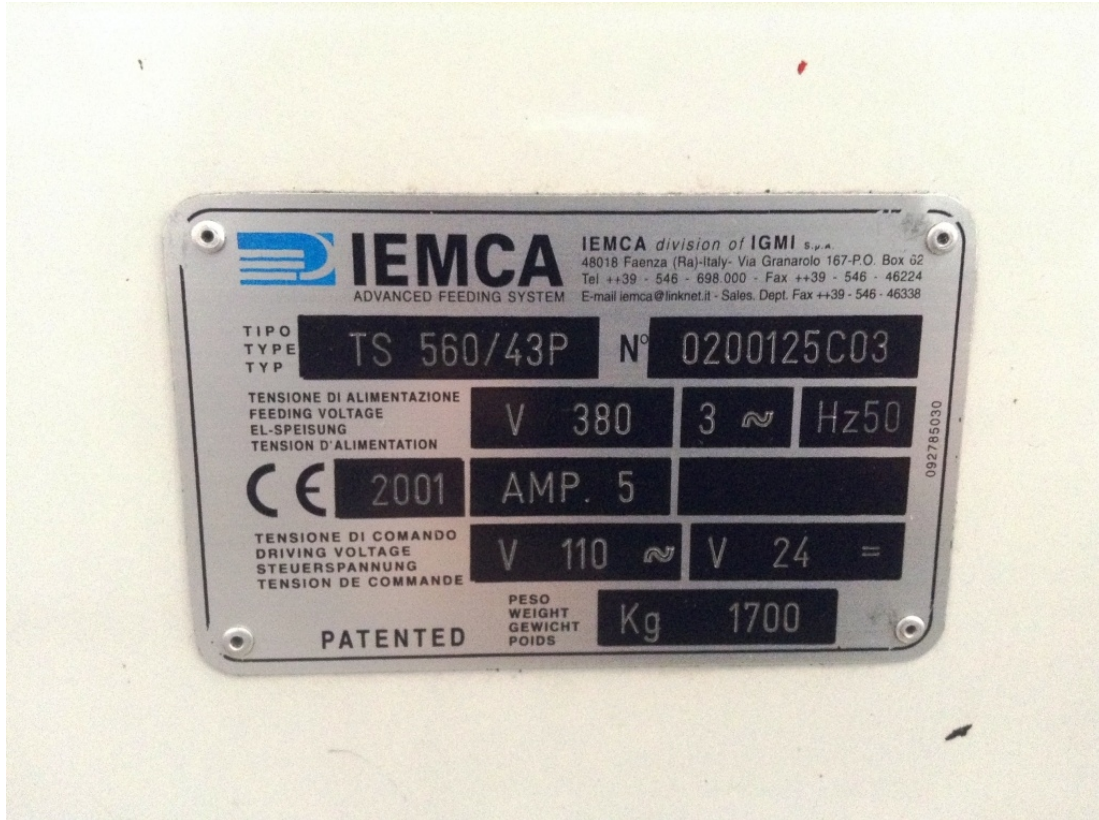

Gamba Macchine Srl

V.A.T. IT00639540988

C.F./R.I. 01581570171

REA 248813 BS

C.S. 802.165,00 €

Contatti

+39 030 831096

+39 030 8913312

offerte@gambamacchine.it

Dove siamo

Sede e Deposito 1

Via Artigiani, 32 - 25063

Gardone V.T. Brescia - Italia

Deposito 2

Via Caduti del lavoro 41, 25030

Coccaglio Brescia - Italia