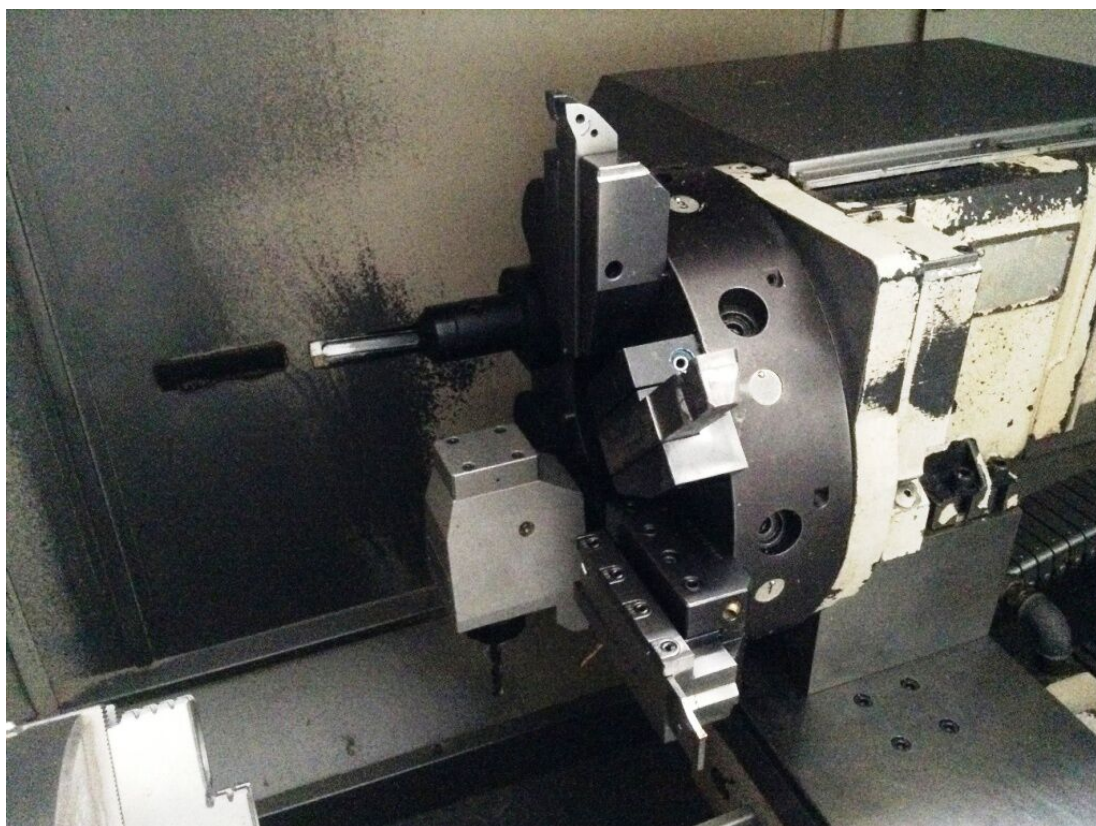

Gamba Macchine Srl

V.A.T. IT00639540988

C.F./R.I. 01581570171

REA 248813 BS

C.S. 802.165,00 €

Contatti

+39 030 831096

+39 030 8913312

offerte@gambamacchine.it

Dove siamo

Sede e Deposito 1

Via Artigiani, 32 - 25063

Gardone V.T. Brescia - Italia

Deposito 2

Via Caduti del lavoro 41, 25030

Coccaglio Brescia - Italia