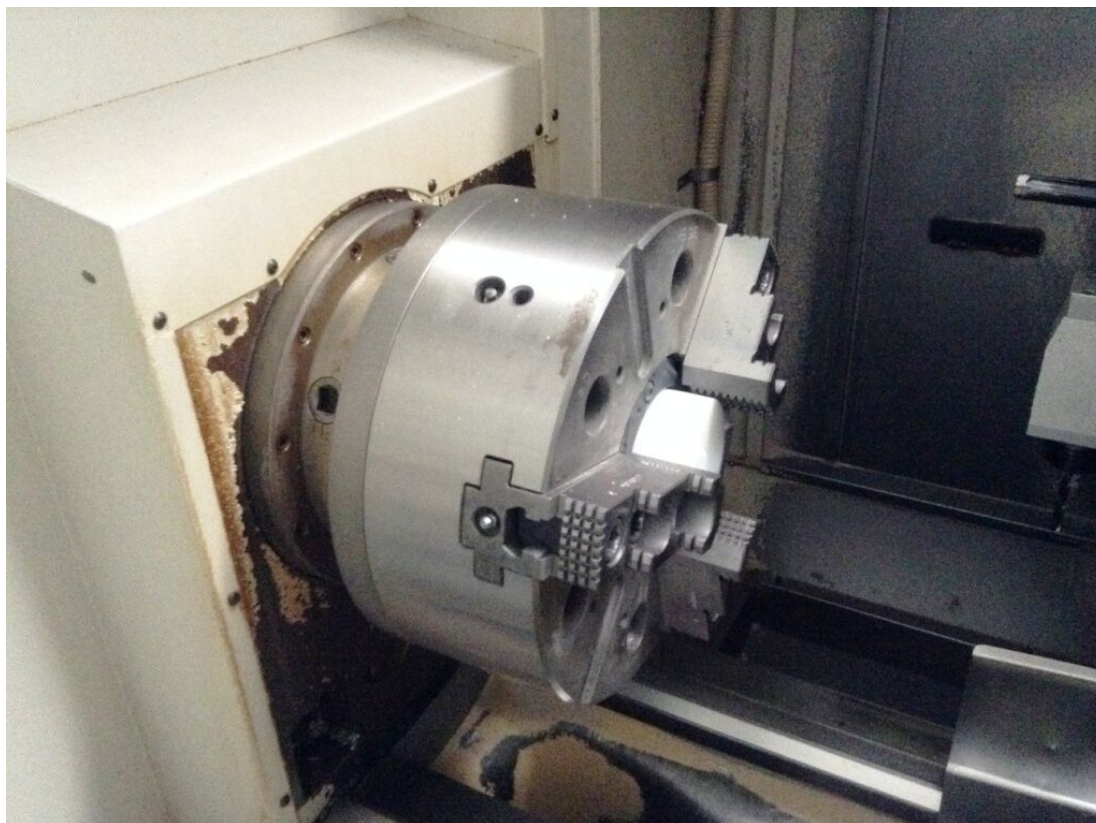

Gamba Macchine Srl

V.A.T. IT00639540988

C.F./R.I. 01581570171

REA 248813 BS

C.S. 802.165,00 €

Contatti

+39 030 831096

+39 030 8913312

offerte@gambamacchine.it

Dove siamo

Sede e Deposito 1

Via Artigiani, 32 - 25063

Gardone V.T. Brescia - Italia

Deposito 2

Via Caduti del lavoro 41, 25030

Coccaglio Brescia - Italia