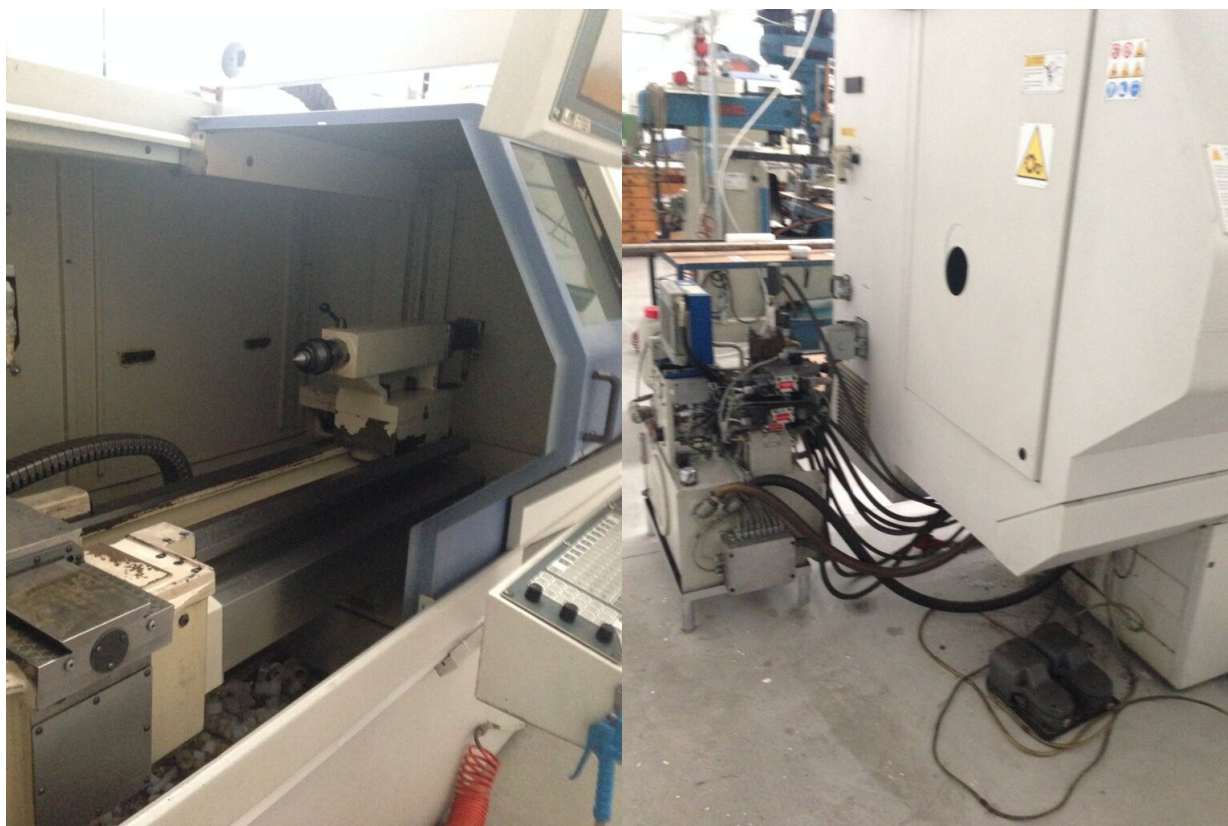

Gamba Macchine Srl

Contatti

Dove siamo

V.A.T. IT00639540988

+39 030 831096

Sede e Deposito 1

C.F./R.I. 01581570171

+39 030 8913312

Via Artigiani, 32 - 25063

REA 248813 BS

offerte@gambamacchine.it

Gardone V.T. Brescia - Italia

C.S. 802.165,00 €

Deposito 2

Via Caduti del lavoro 41, 25030

Coccaglio Brescia - Italia