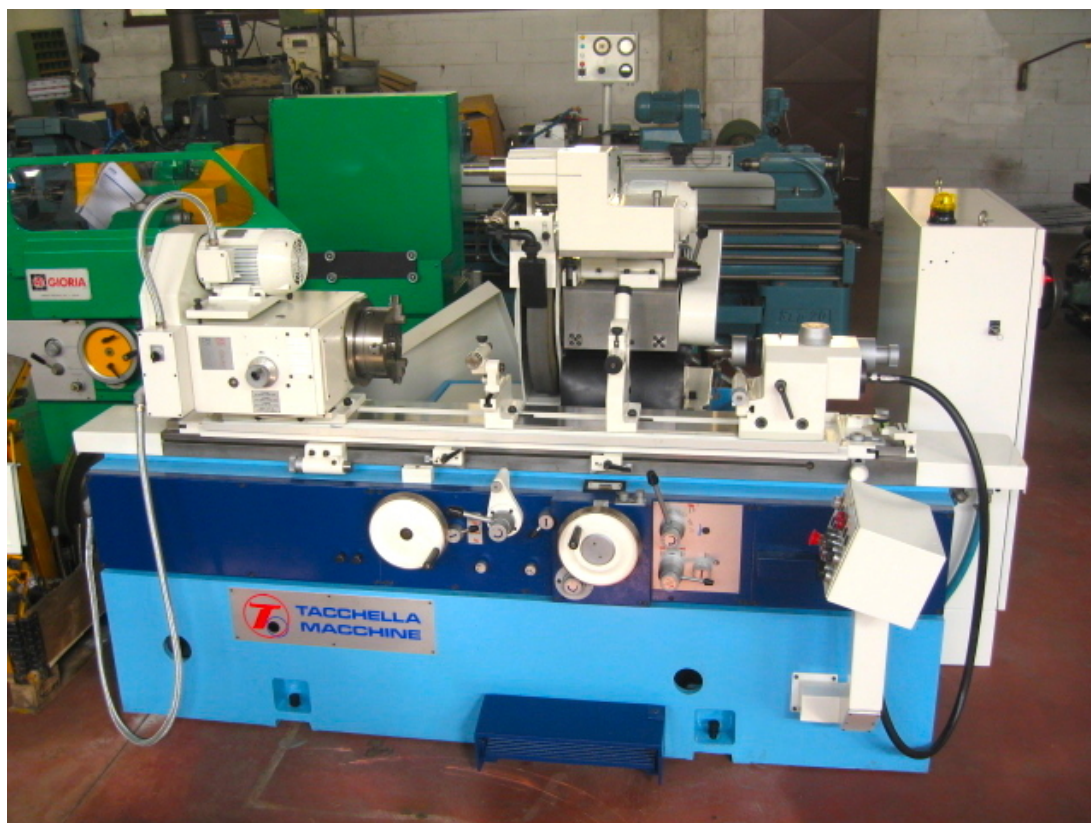

Gamba Macchine Srl

V.A.T. IT00639540988

C.F./R.I. 01581570171

REA 248813 BS

C.S. 802.165,00 €

Contatti

+39 030 831096

+39 030 8913312

offerte@gambamacchine.it

Dove siamo

Sede e Deposito 1

Via Artigiani, 32 - 25063

Gardone V.T. Brescia - Italia

Deposito 2

Via Caduti del lavoro 41, 25030

Coccaglio Brescia - Italia