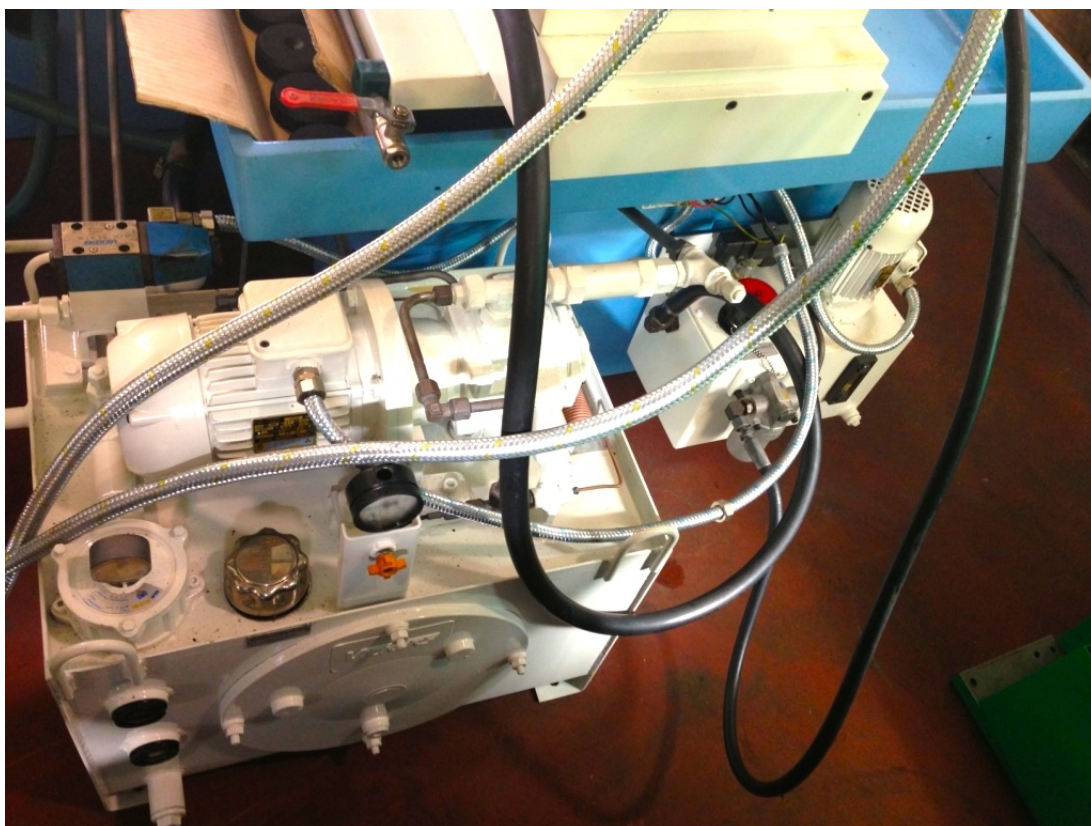

Gamba Macchine Srl

V.A.T. IT00639540988

C.F./R.I. 01581570171

REA 248813 BS

C.S. 802.165,00 €

Contatti

+39 030 831096

+39 030 8913312

offerte@gambamacchine.it

Dove siamo

Sede e Deposito 1

Via Artigiani, 32 - 25063

Gardone V.T. Brescia - Italia

Deposito 2

Via Caduti del lavoro 41, 25030

Coccaglio Brescia - Italia