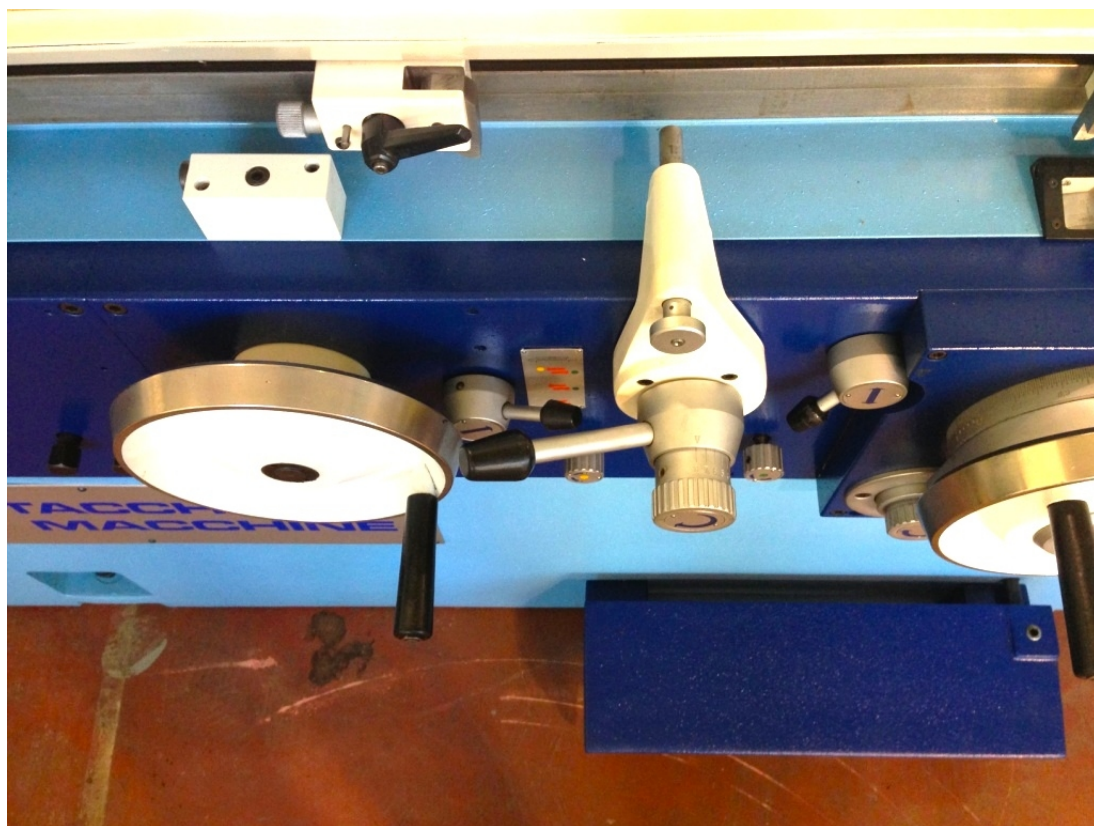

Gamba Macchine Srl

V.A.T. IT00639540988

C.F./R.I. 01581570171

REA 248813 BS

C.S. 802.165,00 €

Contatti

+39 030 831096

+39 030 8913312

offerte@gambamacchine.it

Dove siamo

Sede e Deposito 1

Via Artigiani, 32 - 25063

Gardone V.T. Brescia - Italia

Deposito 2

Via Caduti del lavoro 41, 25030

Coccaglio Brescia - Italia