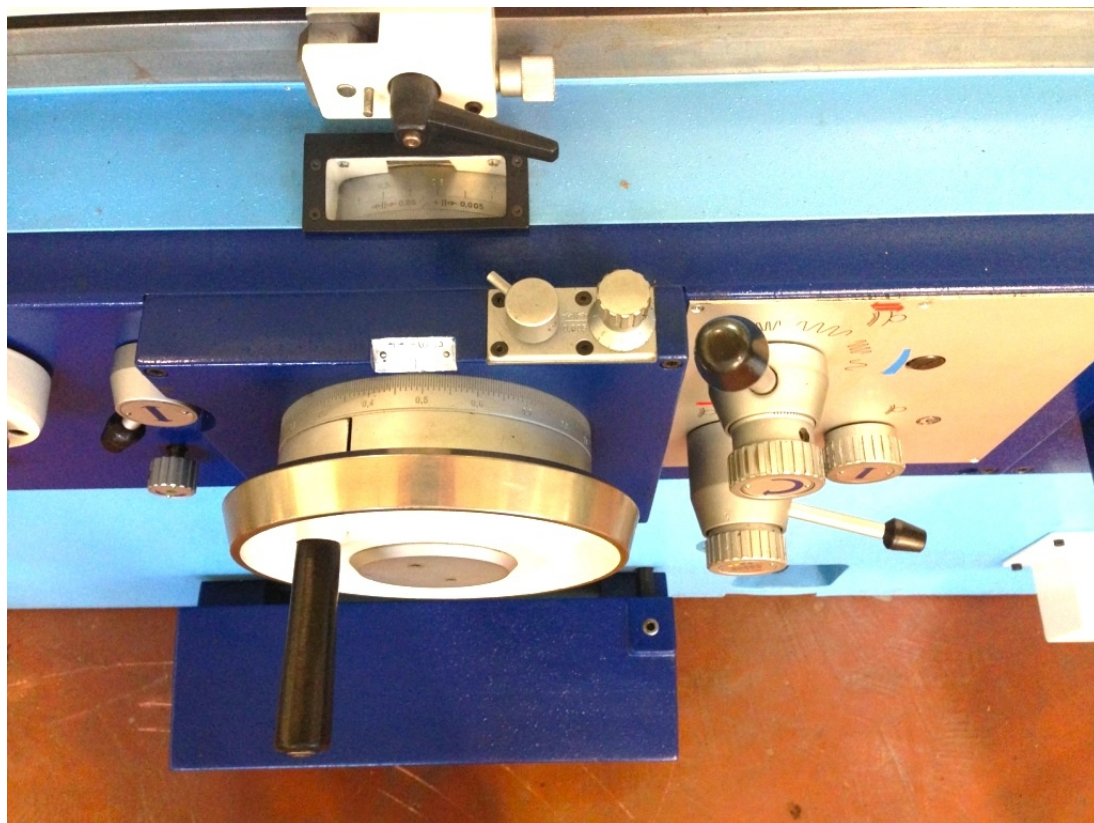

Gamba Macchine Srl

V.A.T. IT00639540988

C.F./R.I. 01581570171

REA 248813 BS

C.S. 802.165,00 €

Contatti

+39 030 831096

+39 030 8913312

offerte@gambamacchine.it

Dove siamo

Sede e Deposito 1

Via Artigiani, 32 - 25063

Gardone V.T. Brescia - Italia

Deposito 2

Via Caduti del lavoro 41, 25030

Coccaglio Brescia - Italia