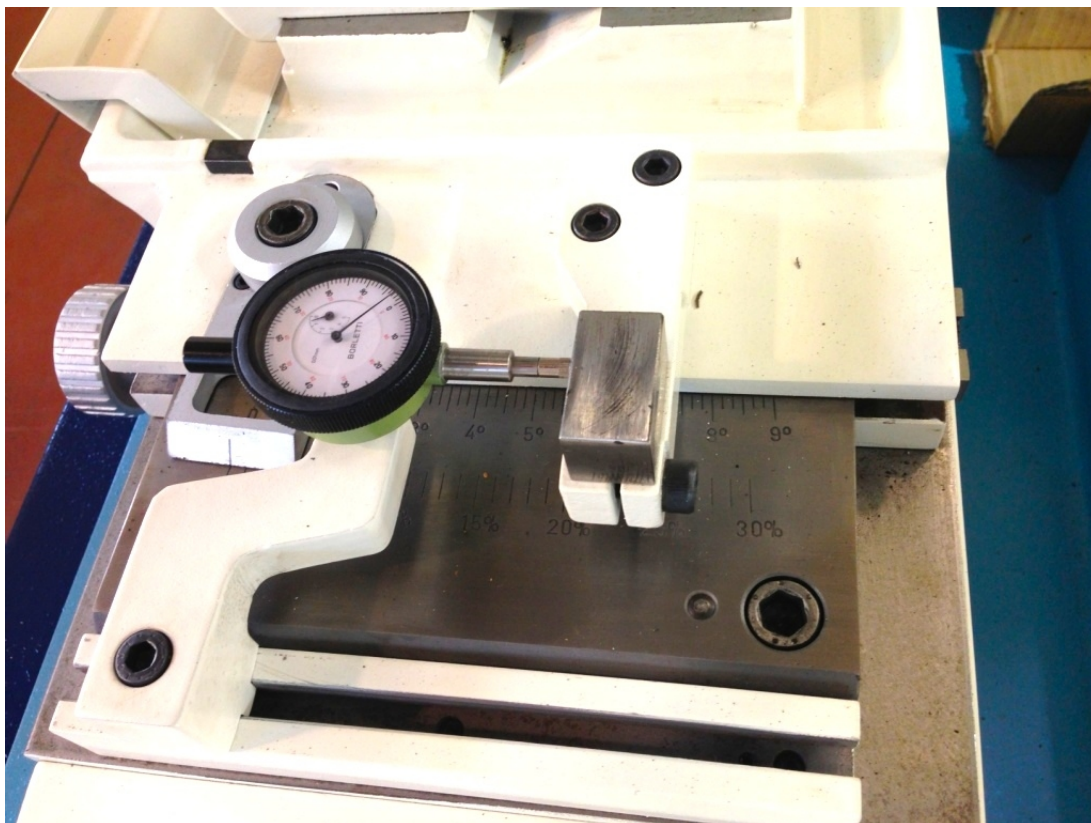

Gamba Macchine Srl

V.A.T. IT00639540988

C.F./R.I. 01581570171

REA 248813 BS

C.S. 802.165,00 €

Contatti

+39 030 831096

+39 030 8913312

offerte@gambamacchine.it

Dove siamo

Sede e Deposito 1

Via Artigiani, 32 - 25063

Gardone V.T. Brescia - Italia

Deposito 2

Via Caduti del lavoro 41, 25030

Coccaglio Brescia - Italia