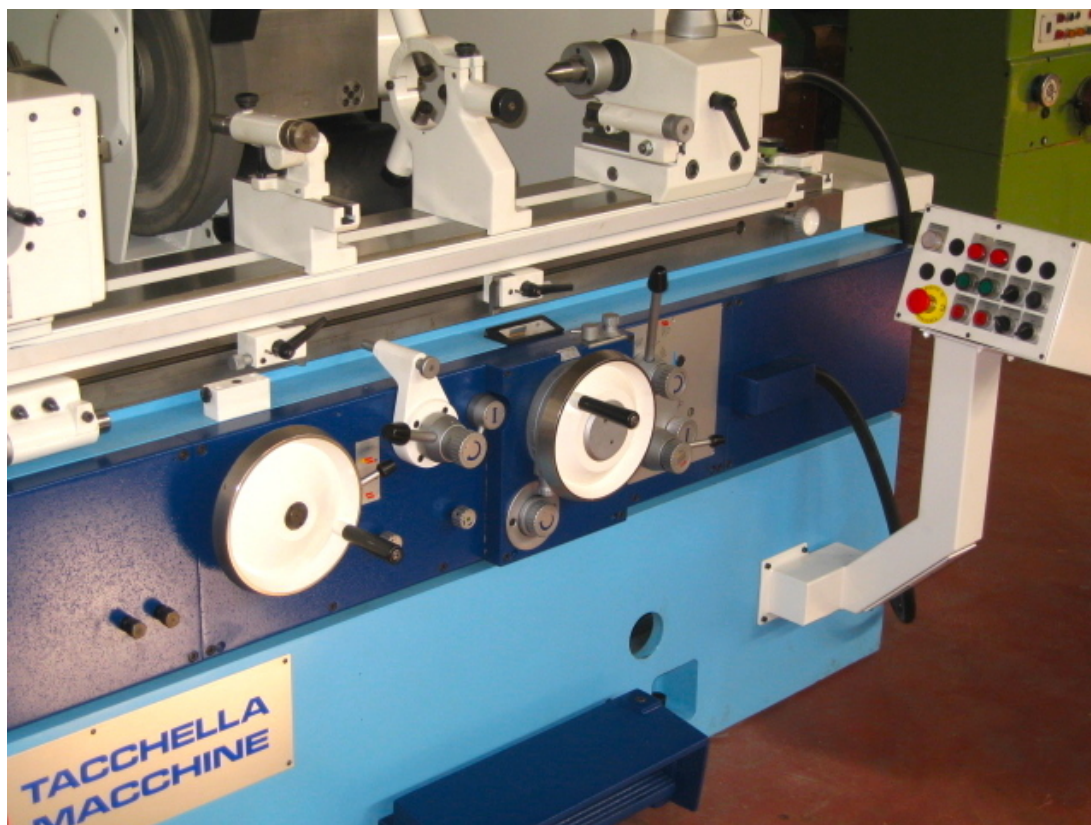

Gamba Macchine Srl

V.A.T. IT00639540988

C.F./R.I. 01581570171

REA 248813 BS

C.S. 802.165,00 €

Contatti

+39 030 831096

+39 030 8913312

offerte@gambamacchine.it

Dove siamo

Sede e Deposito 1

Via Artigiani, 32 - 25063

Gardone V.T. Brescia - Italia

Deposito 2

Via Caduti del lavoro 41, 25030

Coccaglio Brescia - Italia