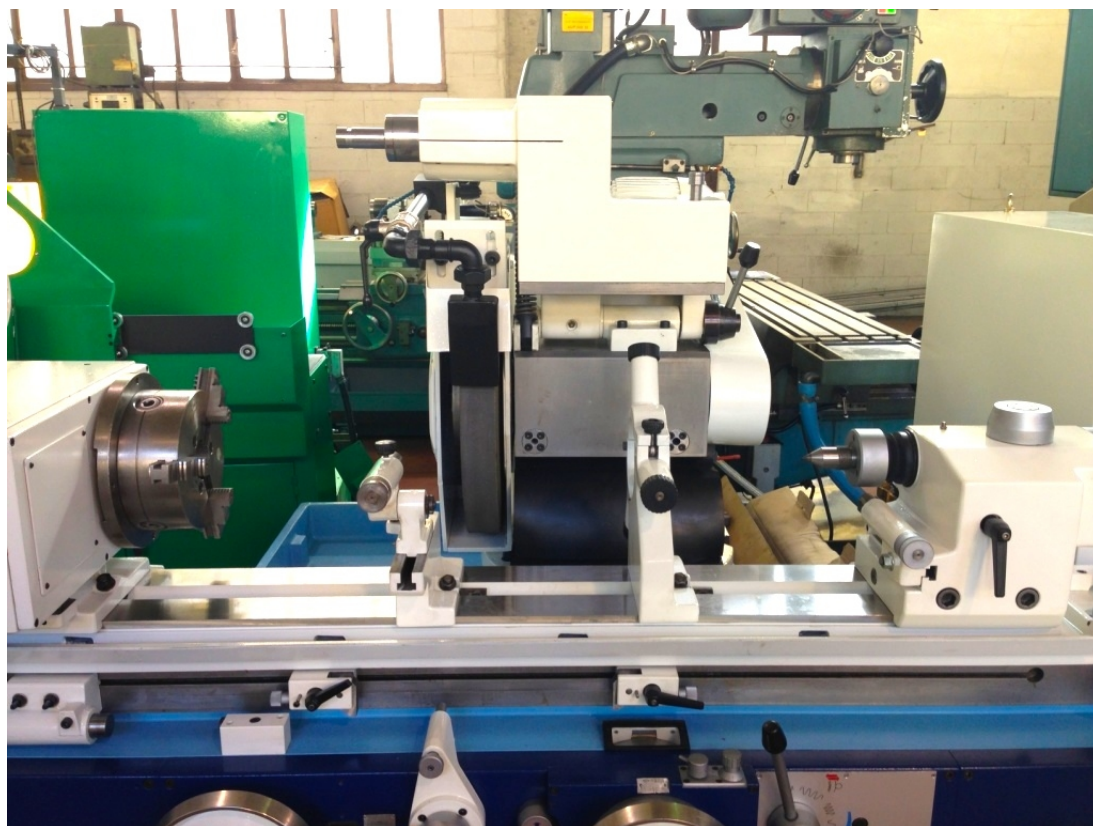

Gamba Macchine Srl

V.A.T. IT00639540988

C.F./R.I. 01581570171

REA 248813 BS

C.S. 802.165,00 €

Contatti

+39 030 831096

+39 030 8913312

offerte@gambamacchine.it

Dove siamo

Sede e Deposito 1

Via Artigiani, 32 - 25063

Gardone V.T. Brescia - Italia

Deposito 2

Via Caduti del lavoro 41, 25030

Coccaglio Brescia - Italia