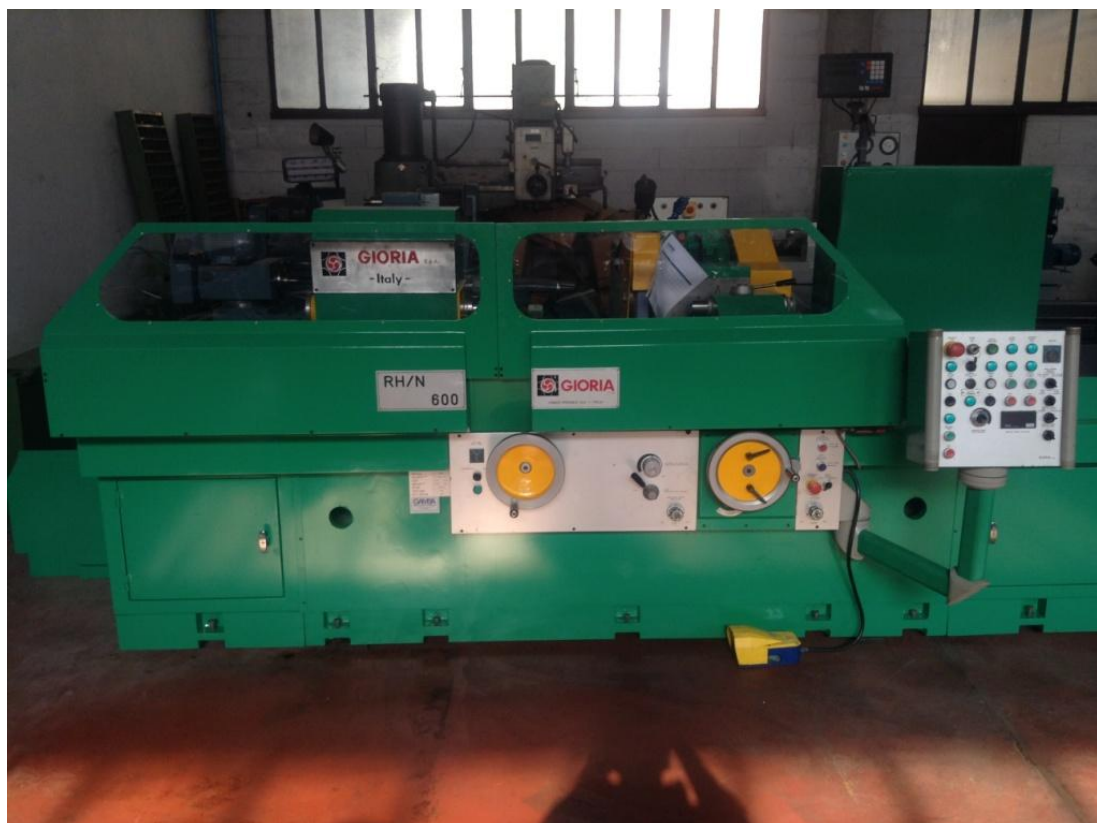

Gamba Macchine Srl

V.A.T. IT00639540988

C.F./R.I. 01581570171

REA 248813 BS

C.S. 802.165,00 €

Contatti

+39 030 831096

+39 030 8913312

offerte@gambamacchine.it

Dove siamo

Sede e Deposito 1

Via Artigiani, 32 - 25063

Gardone V.T. Brescia - Italia

Deposito 2

Via Caduti del lavoro 41, 25030

Coccaglio Brescia - Italia