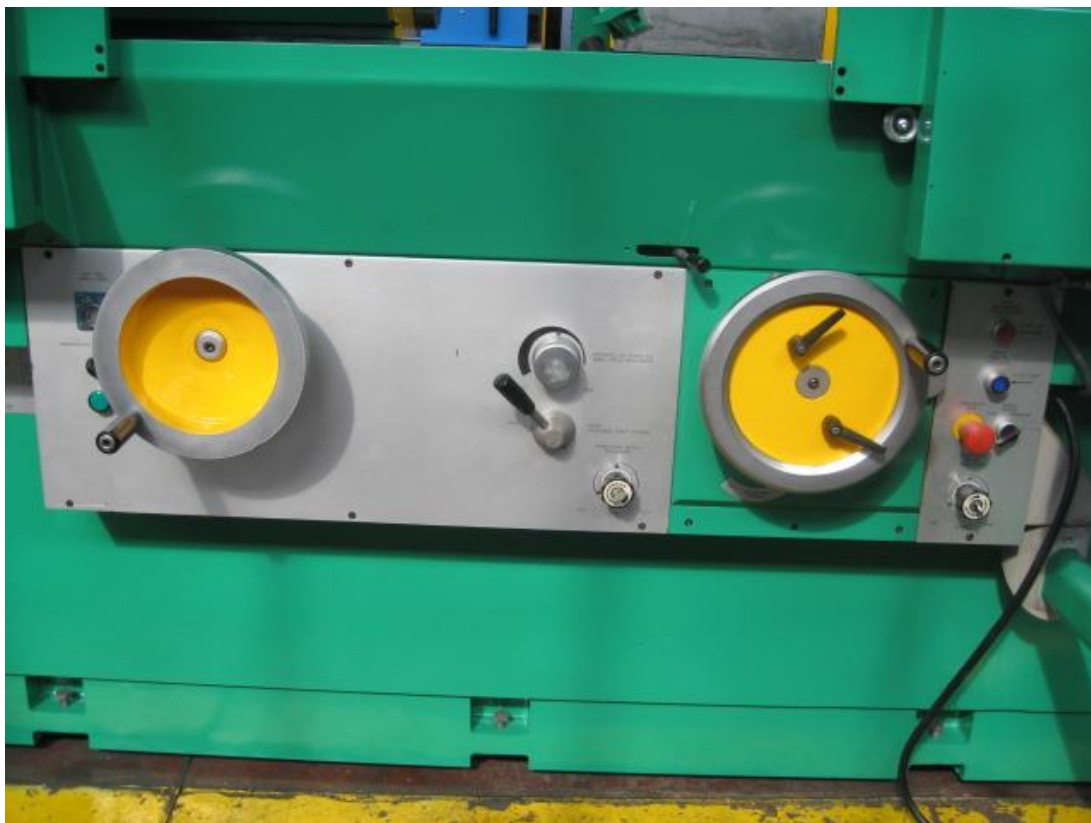

Gamba Macchine Srl

V.A.T. IT00639540988

C.F./R.I. 01581570171

REA 248813 BS

C.S. 802.165,00 €

Contatti

+39 030 831096

+39 030 8913312

offerte@gambamacchine.it

Dove siamo

Sede e Deposito 1

Via Artigiani, 32 - 25063

Gardone V.T. Brescia - Italia

Deposito 2

Via Caduti del lavoro 41, 25030

Coccaglio Brescia - Italia