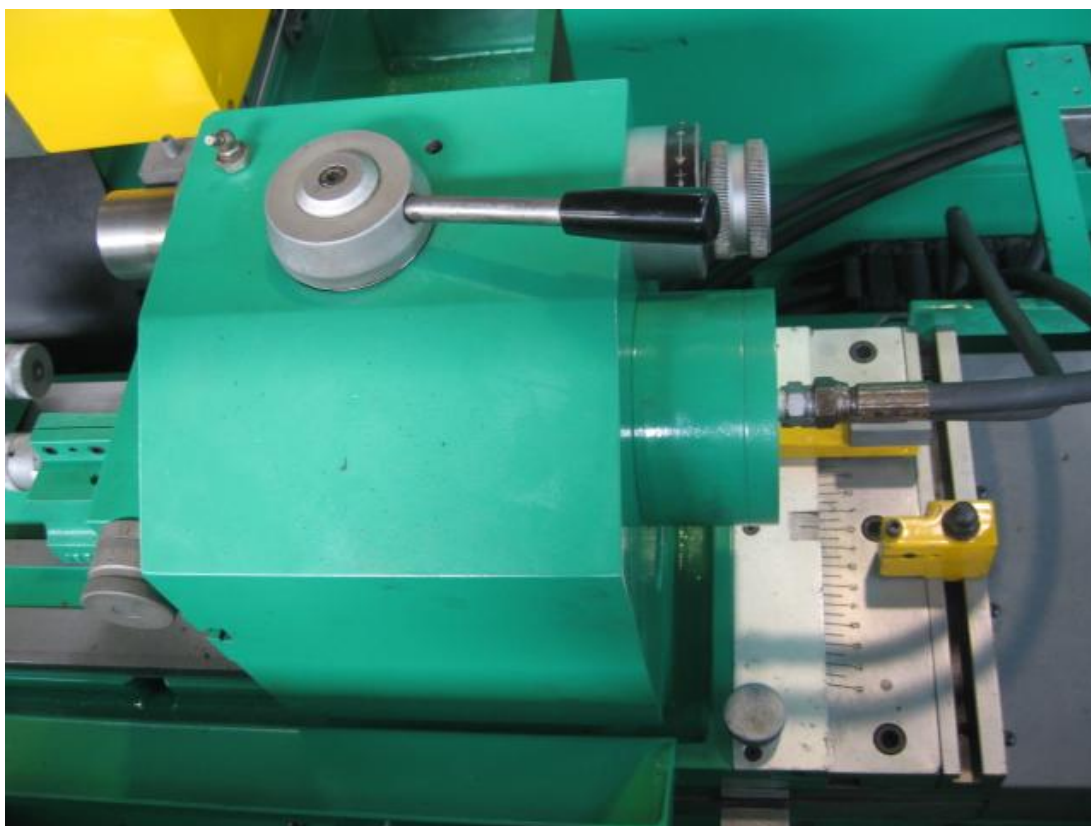

Gamba Macchine Srl

V.A.T. IT00639540988

C.F./R.I. 01581570171

REA 248813 BS

C.S. 802.165,00 €

Contatti

+39 030 831096

+39 030 8913312

offerte@gambamacchine.it

Dove siamo

Sede e Deposito 1

Via Artigiani, 32 - 25063

Gardone V.T. Brescia - Italia

Deposito 2

Via Caduti del lavoro 41, 25030

Coccaglio Brescia - Italia