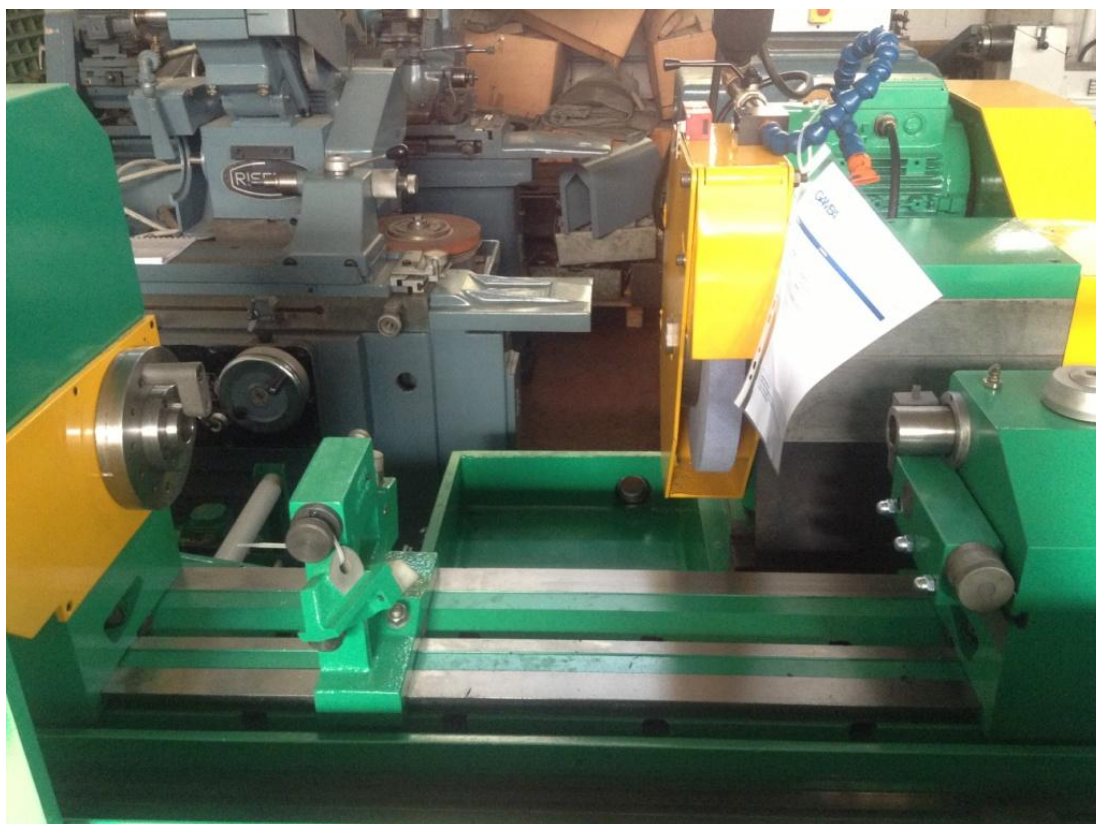

Gamba Macchine Srl

V.A.T. IT00639540988

C.F./R.I. 01581570171

REA 248813 BS

C.S. 802.165,00 €

Contatti

+39 030 831096

+39 030 8913312

offerte@gambamacchine.it

Dove siamo

Sede e Deposito 1

Via Artigiani, 32 - 25063

Gardone V.T. Brescia - Italia

Deposito 2

Via Caduti del lavoro 41, 25030

Coccaglio Brescia - Italia