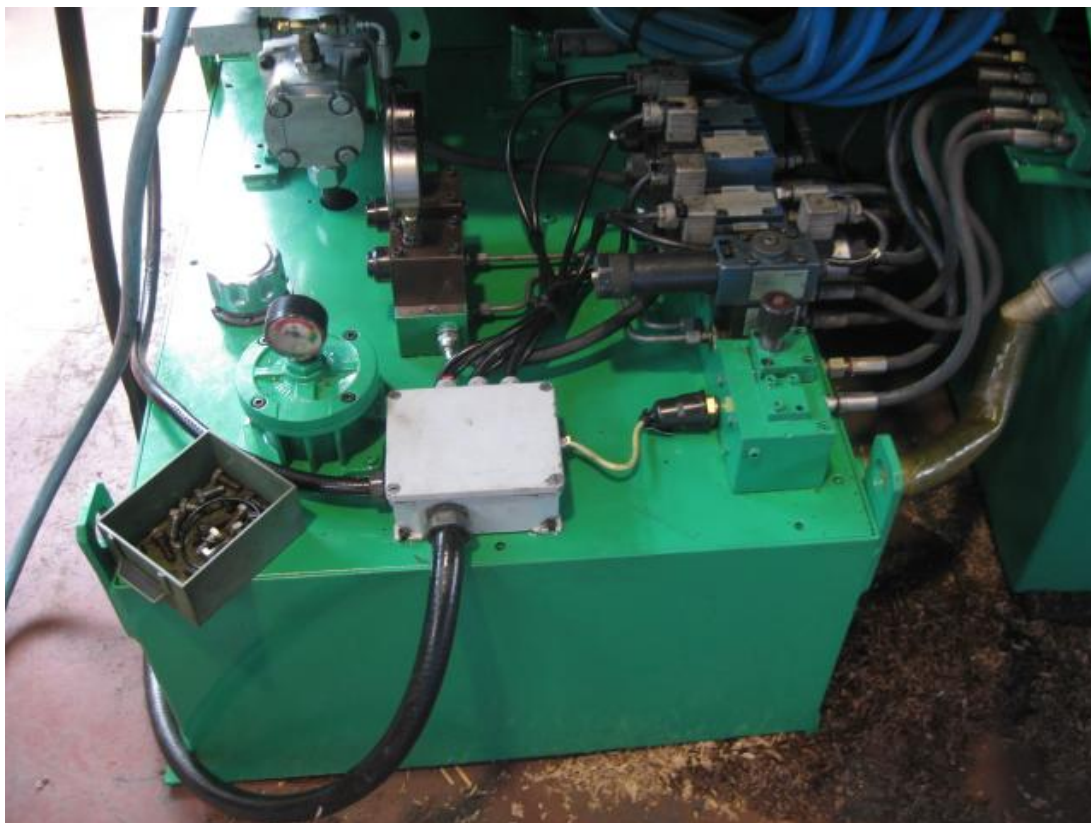

Gamba Macchine Srl

V.A.T. IT00639540988

C.F./R.I. 01581570171

REA 248813 BS

C.S. 802.165,00 €

Contatti

+39 030 831096

+39 030 8913312

offerte@gambamacchine.it

Dove siamo

Sede e Deposito 1

Via Artigiani, 32 - 25063

Gardone V.T. Brescia - Italia

Deposito 2

Via Caduti del lavoro 41, 25030

Coccaglio Brescia - Italia