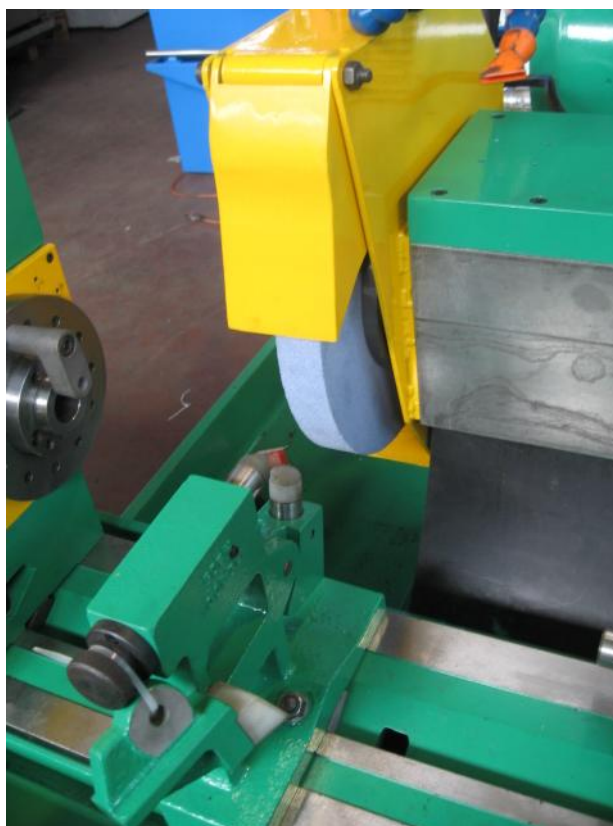

Gamba Macchine Srl

V.A.T. IT00639540988

C.F./R.I. 01581570171

REA 248813 BS

C.S. 802.165,00 €

Contatti

+39 030 831096

+39 030 8913312

offerte@gambamacchine.it

Dove siamo

Sede e Deposito 1

Via Artigiani, 32 - 25063

Gardone V.T. Brescia - Italia

Deposito 2

Via Caduti del lavoro 41, 25030

Coccaglio Brescia - Italia