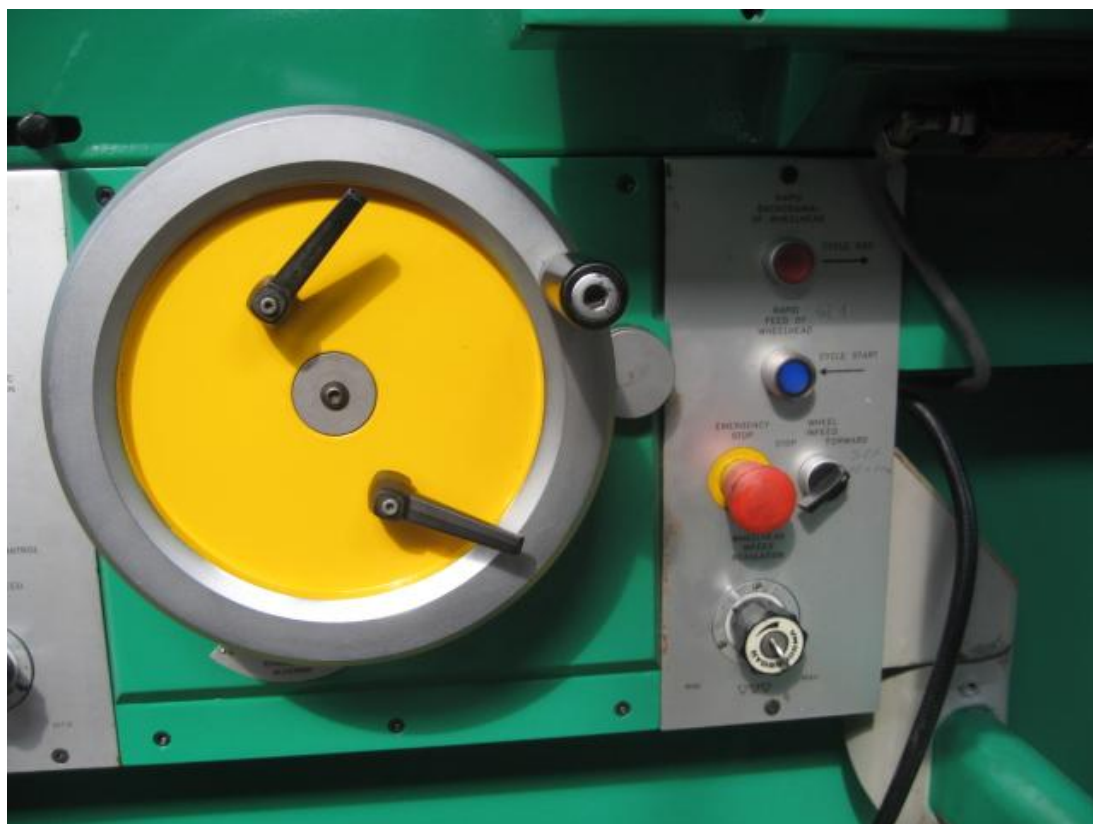

Gamba Macchine Srl

V.A.T. IT00639540988
C.F./R.I. 01581570171
REA 248813 BS
C.S. 802.165,00 €

Contatti

+39 030 831096
+39 030 8913312
offerte@gambamacchine.it

Dove siamo

Sede e Deposito 1
Via Artigiani, 32 - 25063
Gardone V.T. Brescia - Italia

Deposito 2

Via Caduti del lavoro 41, 25030
Coccaglio Brescia - Italia