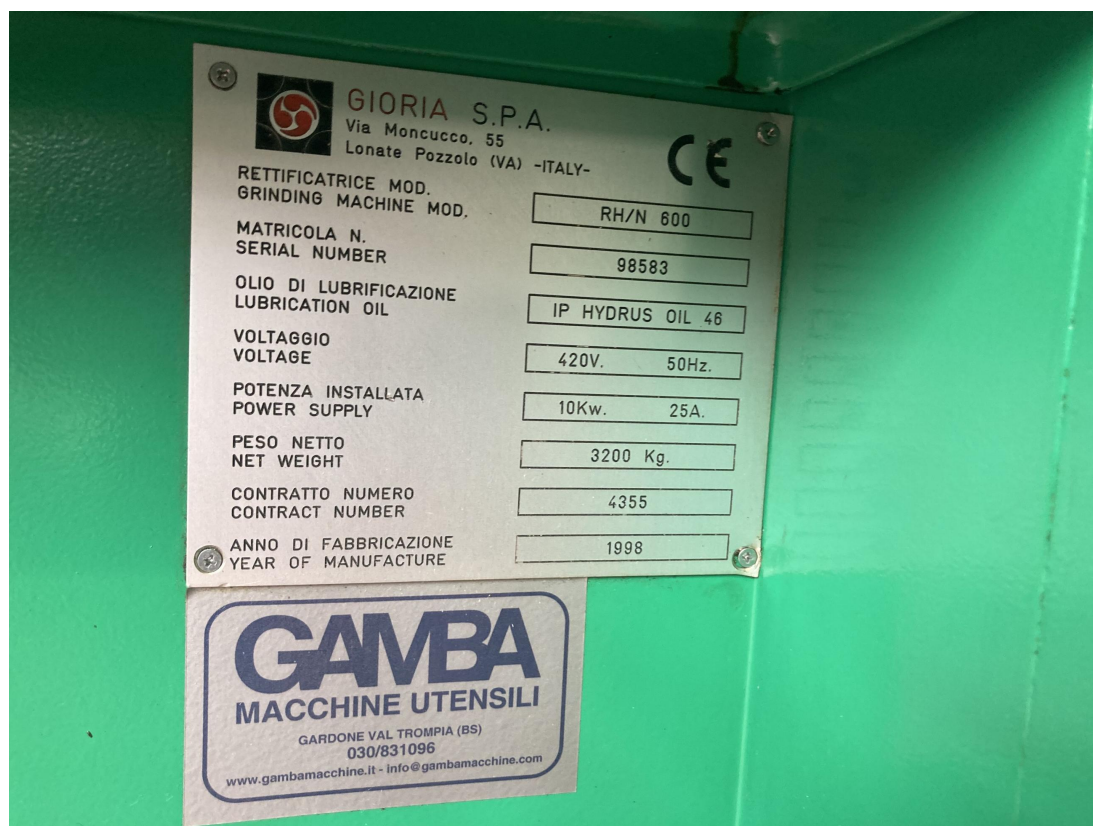

Gamba Macchine Srl

V.A.T. IT00639540988
C.F./R.I. 01581570171
REA 248813 BS
C.S. 802.165,00 €

Contatti

+39 030 831096
+39 030 8913312
offerte@gambamacchine.it

Dove siamo

Sede e Deposito 1
Via Artigiani, 32 - 25063
Gardone V.T. Brescia - Italia

Deposito 2

Via Caduti del lavoro 41, 25030
Coccaglio Brescia - Italia