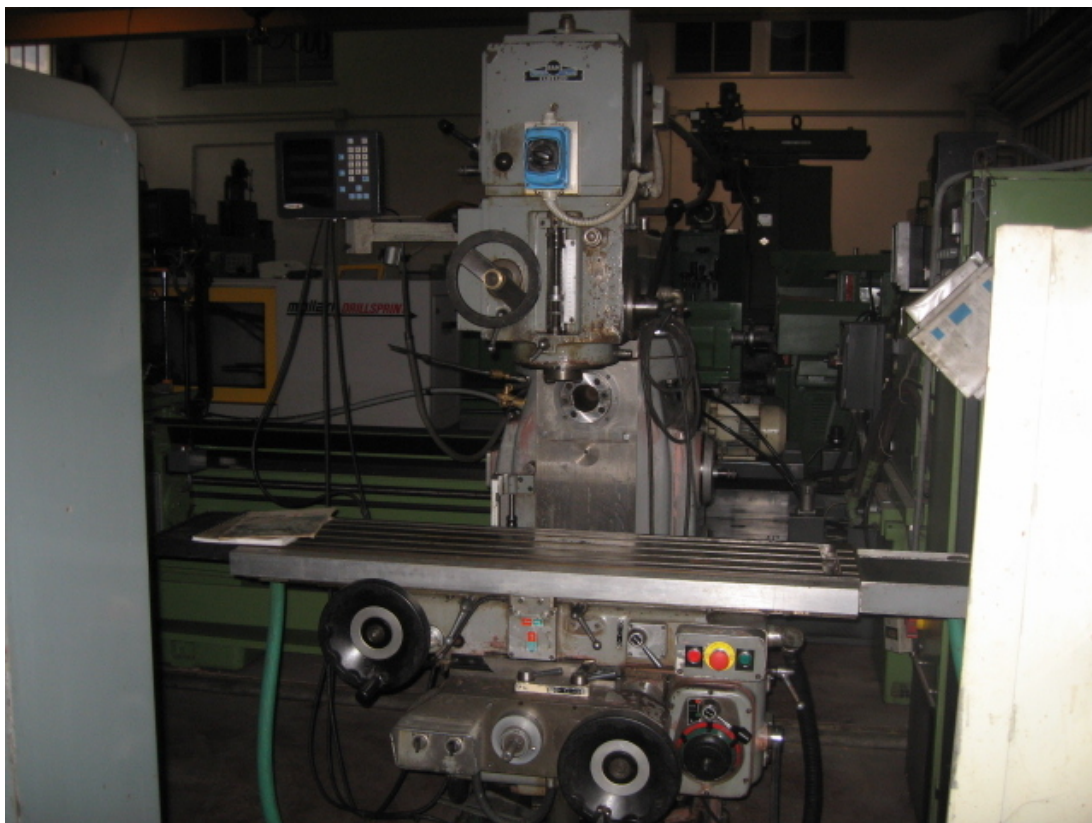

Gamba Macchine Srl

V.A.T. IT00639540988

C.F./R.I. 01581570171

REA 248813 BS

C.S. 802.165,00 €

Contatti

+39 030 831096

+39 030 8913312

offerte@gambamacchine.it

Dove siamo

Sede e Deposito 1

Via Artigiani, 32 - 25063

Gardone V.T. Brescia - Italia

Deposito 2

Via Caduti del lavoro 41, 25030

Coccaglio Brescia - Italia