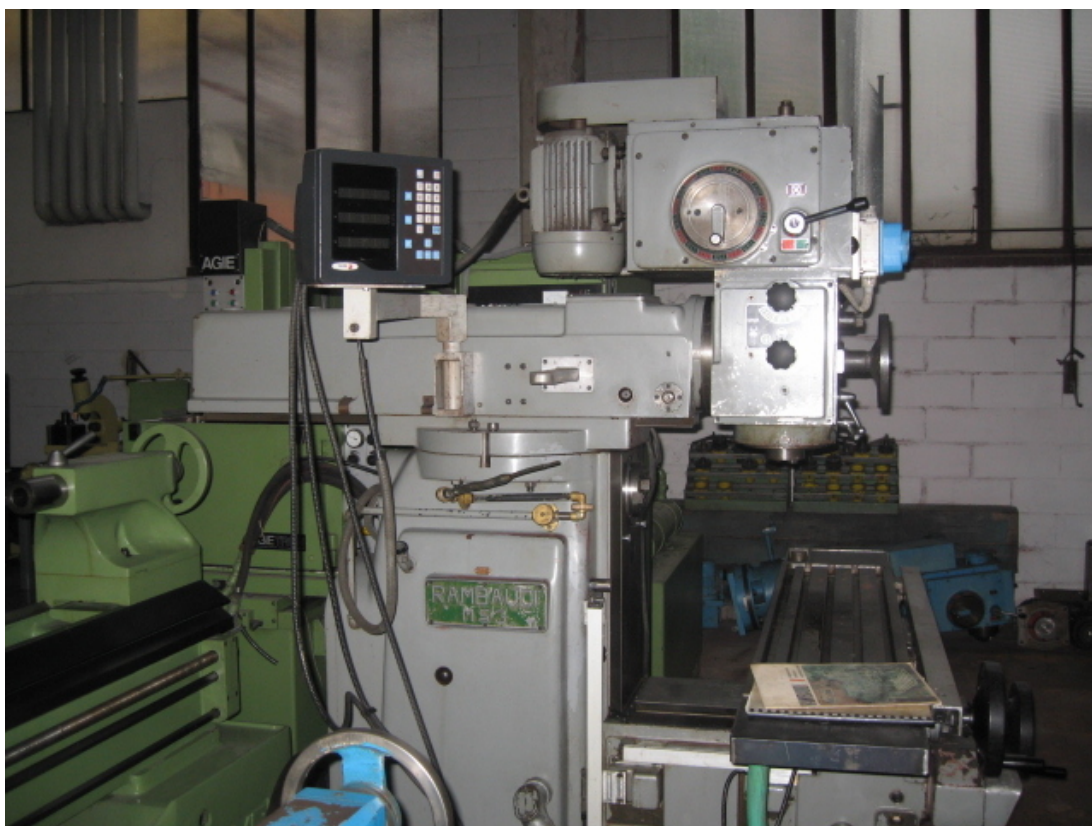

Gamba Macchine Srl

V.A.T. IT00639540988

C.F./R.I. 01581570171

REA 248813 BS

C.S. 802.165,00 €

Contatti

+39 030 831096

+39 030 8913312

offerte@gambamacchine.it

Dove siamo

Sede e Deposito 1

Via Artigiani, 32 - 25063

Gardone V.T. Brescia - Italia

Deposito 2

Via Caduti del lavoro 41, 25030

Coccaglio Brescia - Italia