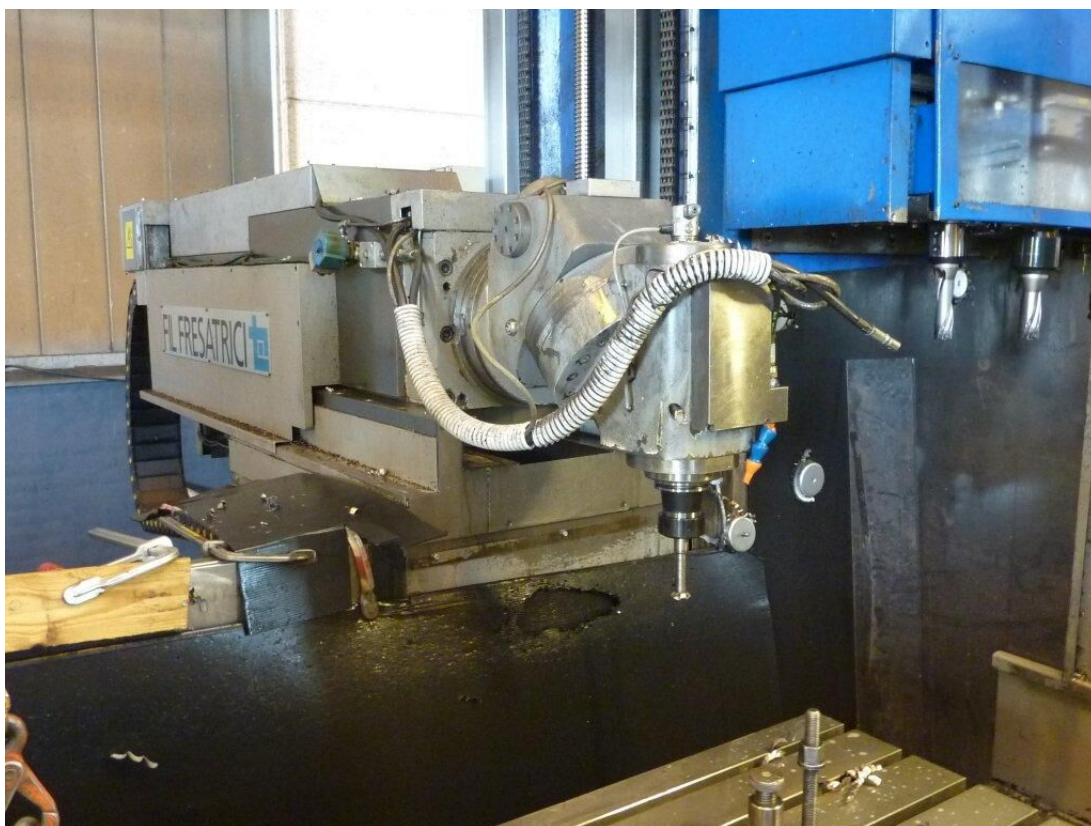

Gamba Macchine Srl

V.A.T. IT00639540988

C.F./R.I. 01581570171

REA 248813 BS

C.S. 802.165,00 €

Contatti

+39 030 831096

+39 030 8913312

offerte@gambamacchine.it

Dove siamo

Sede e Deposito 1

Via Artigiani, 32 - 25063

Gardone V.T. Brescia - Italia

Deposito 2

Via Caduti del lavoro 41, 25030

Coccaglio Brescia - Italia