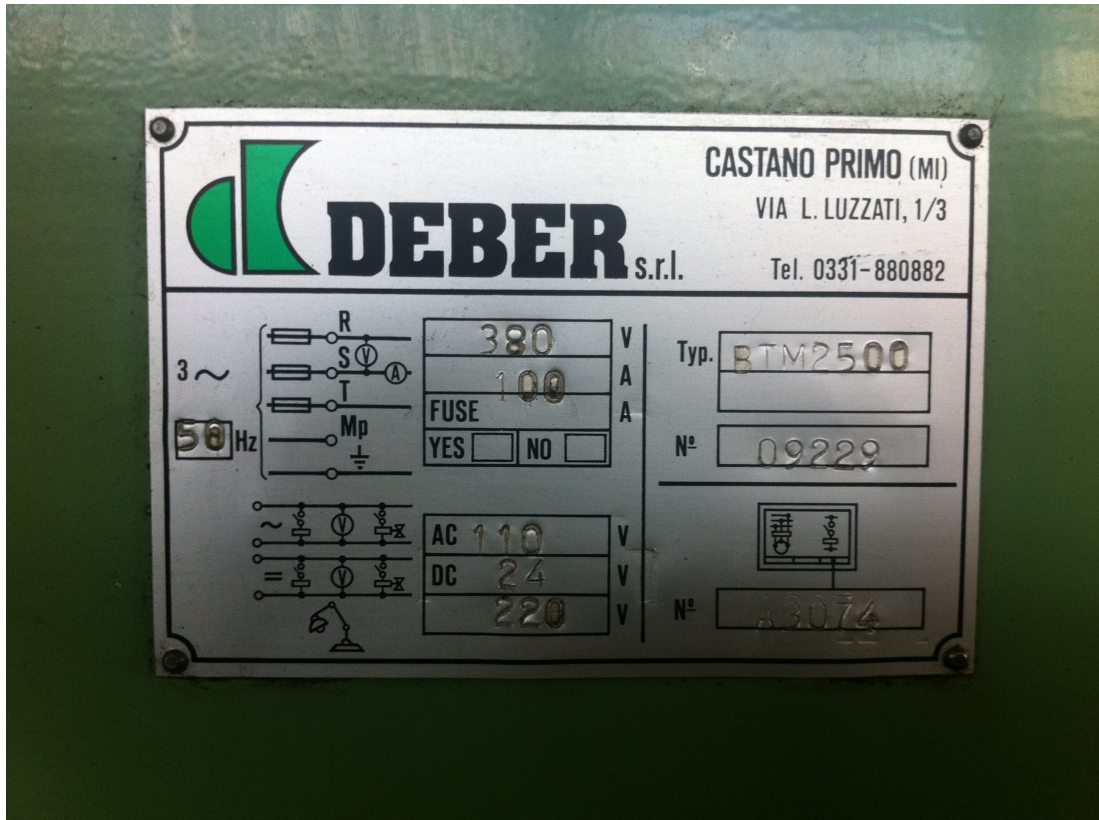

Gamba Macchine Srl

V.A.T. IT00639540988
C.F./R.I. 01581570171
REA 248813 BS
C.S. 802.165,00 €

Contatti

+39 030 831096
+39 030 8913312
offerte@gambamacchine.it

Dove siamo

Sede e Deposito 1
Via Artigiani, 32 - 25063
Gardone V.T. Brescia - Italia

Deposito 2

Via Caduti del lavoro 41, 25030
Coccaglio Brescia - Italia