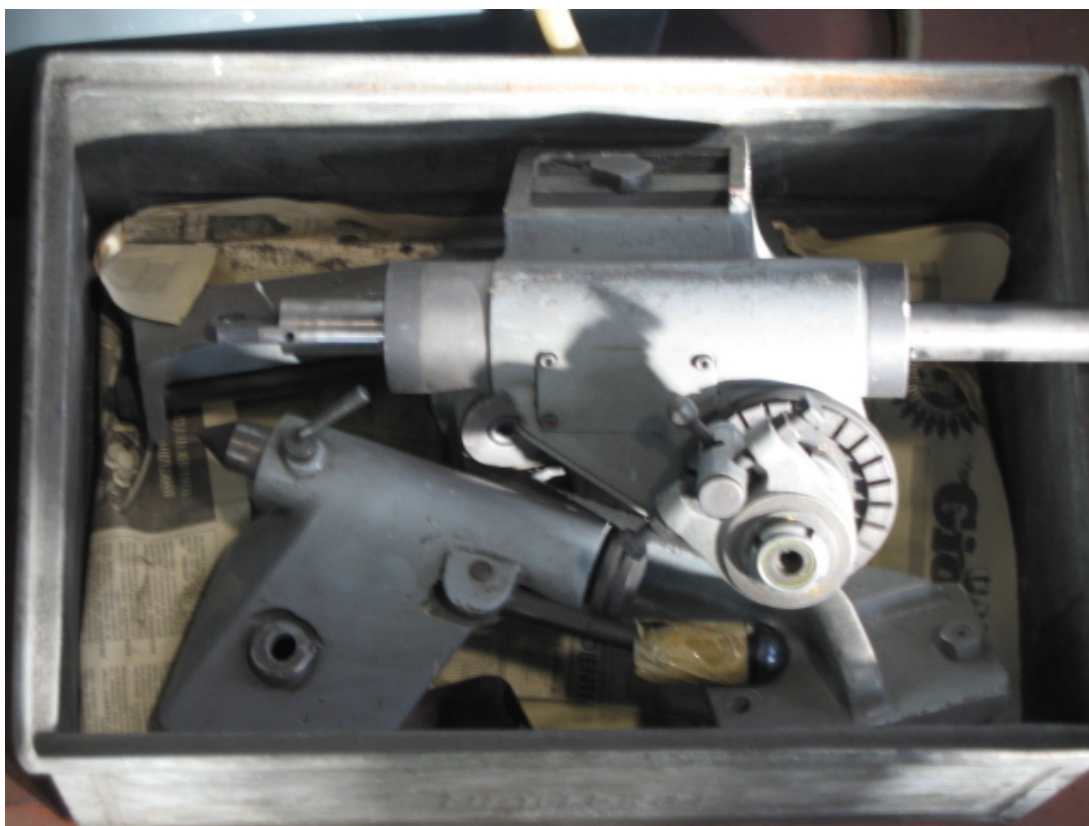

Gamba Macchine Srl

V.A.T. IT00639540988
C.F./R.I. 01581570171
REA 248813 BS
C.S. 802.165,00 €

Contatti

+39 030 831096
+39 030 8913312
offerte@gambamacchine.it

Dove siamo

Sede e Deposito 1
Via Artigiani, 32 - 25063
Gardone V.T. Brescia - Italia

Deposito 2

Via Caduti del lavoro 41, 25030
Coccaglio Brescia - Italia