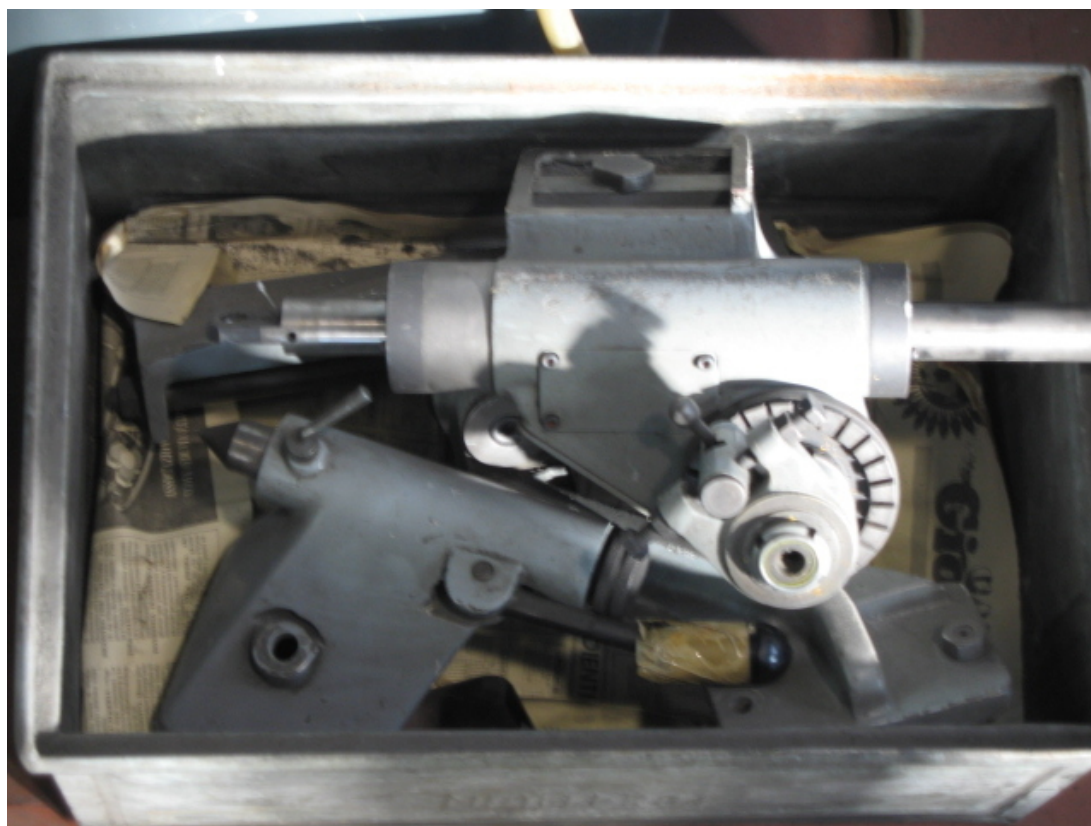

Gamba Macchine Srl

V.A.T. IT00639540988

C.F./R.I. 01581570171

REA 248813 BS

C.S. 802.165,00 €

Contatti

+39 030 831096

+39 030 8913312

offerte@gambamacchine.it

Dove siamo

Sede e Deposito 1

Via Artigiani, 32 - 25063

Gardone V.T. Brescia - Italia

Deposito 2

Via Caduti del lavoro 41, 25030

Coccaglio Brescia - Italia