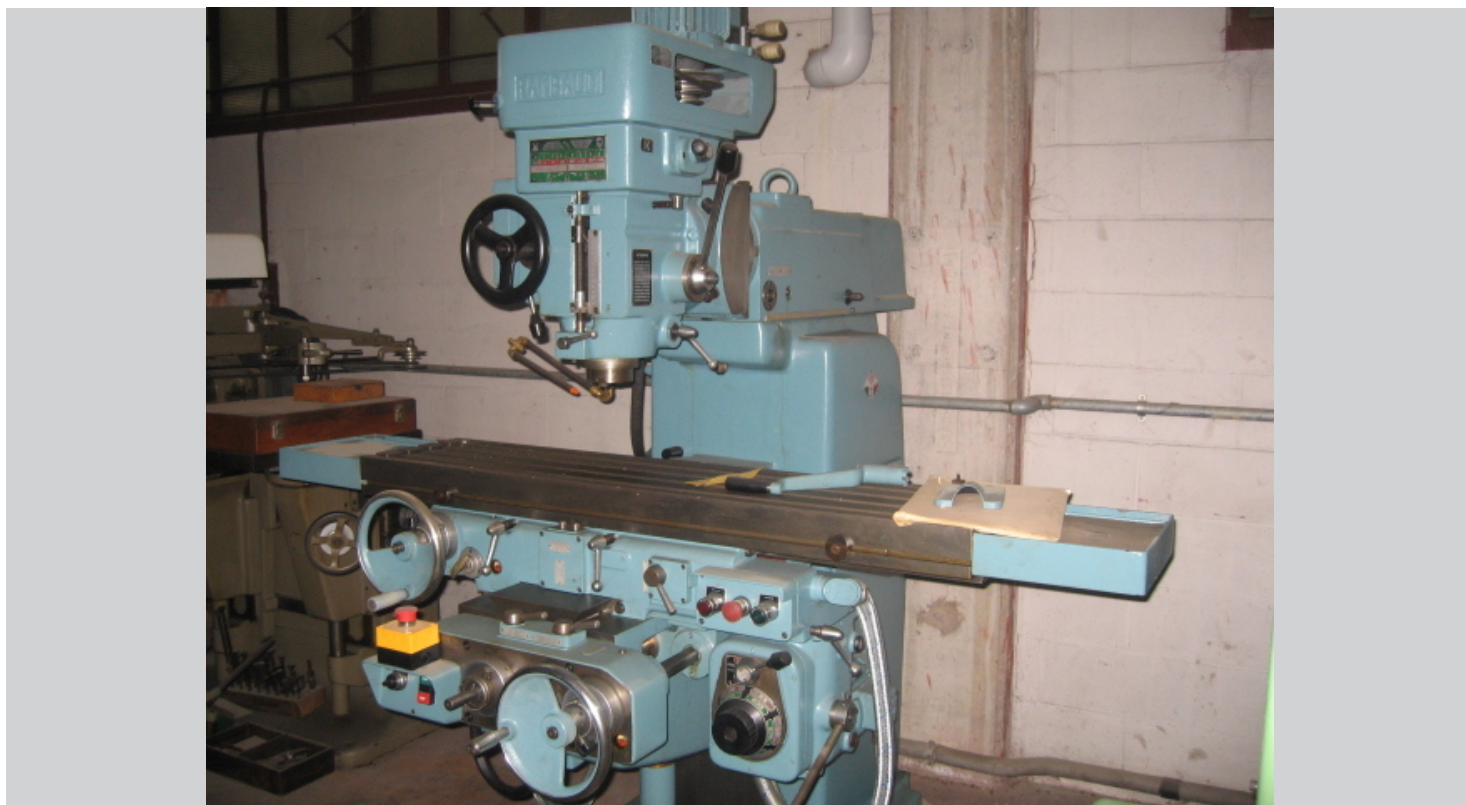

RAMBAUDI M3

Categoria Fresatrice
Tipo a testa veloce

Marca RAMBAUDI
Modello M3

Gamba Macchine Srl

V.A.T. IT00639540988

C.F./R.I. 01581570171

REA 248813 BS

C.S. 802.165,00 €