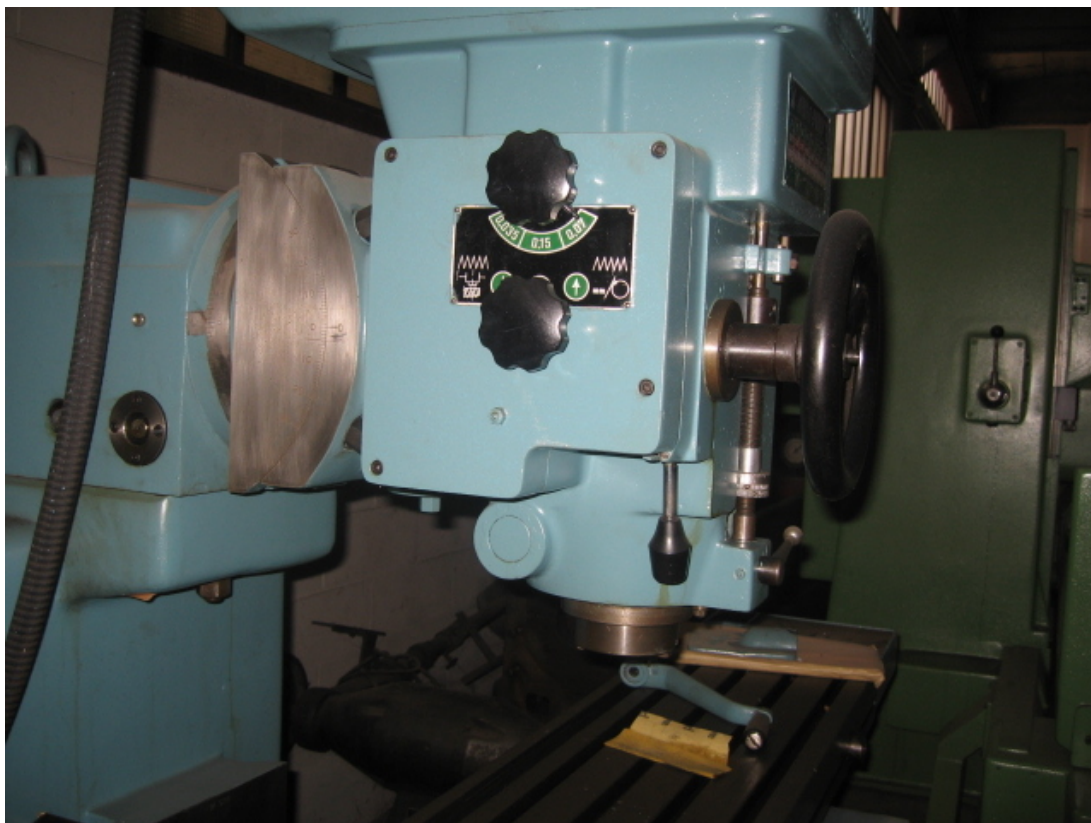

Gamba Macchine Srl

V.A.T. IT00639540988

C.F./R.I. 01581570171

REA 248813 BS

C.S. 802.165,00 €

Contatti

+39 030 831096

+39 030 8913312

offerte@gambamacchine.it

Dove siamo

Sede e Deposito 1

Via Artigiani, 32 - 25063

Gardone V.T. Brescia - Italia

Deposito 2

Via Caduti del lavoro 41, 25030

Coccaglio Brescia - Italia