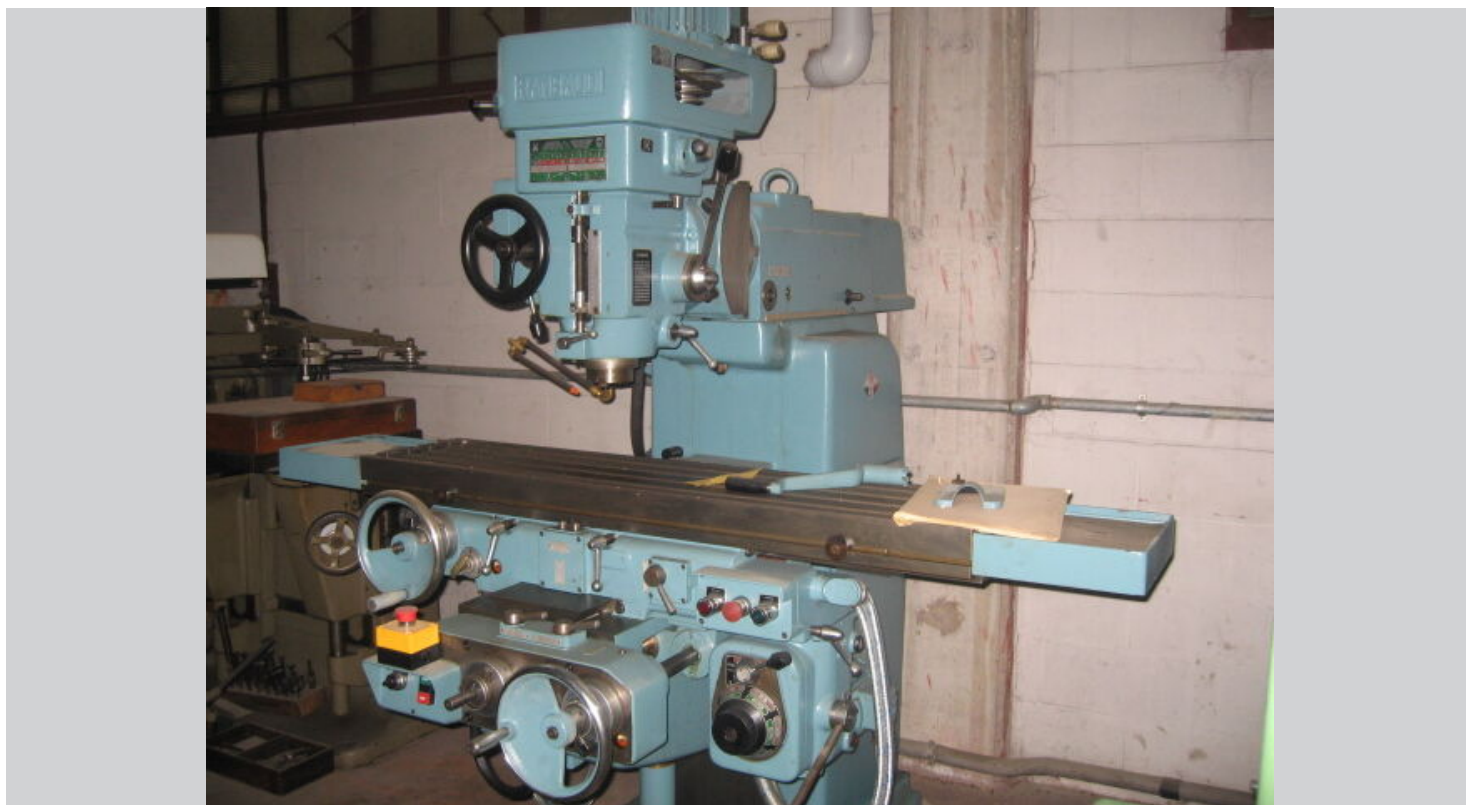

RAMBAUDI M3

Categoria Fresatrice
Tipo a testa veloce

Marca RAMBAUDI
Modello M3

Gamba Macchine Srl

V.A.T. IT00639540988

C.F./R.I. 01581570171

REA 248813 BS

C.S. 802.165,00 €