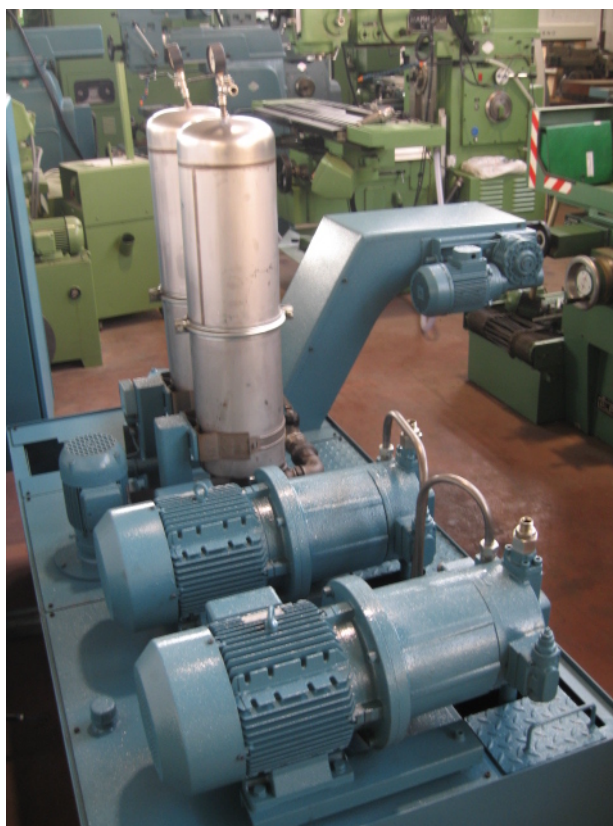

Gamba Macchine Srl

V.A.T. IT00639540988

C.F./R.I. 01581570171

REA 248813 BS

C.S. 802.165,00 €

Contatti

+39 030 831096

+39 030 8913312

offerte@gambamacchine.it

Dove siamo

Sede e Deposito 1

Via Artigiani, 32 - 25063

Gardone V.T. Brescia - Italia

Deposito 2

Via Caduti del lavoro 41, 25030

Coccaglio Brescia - Italia