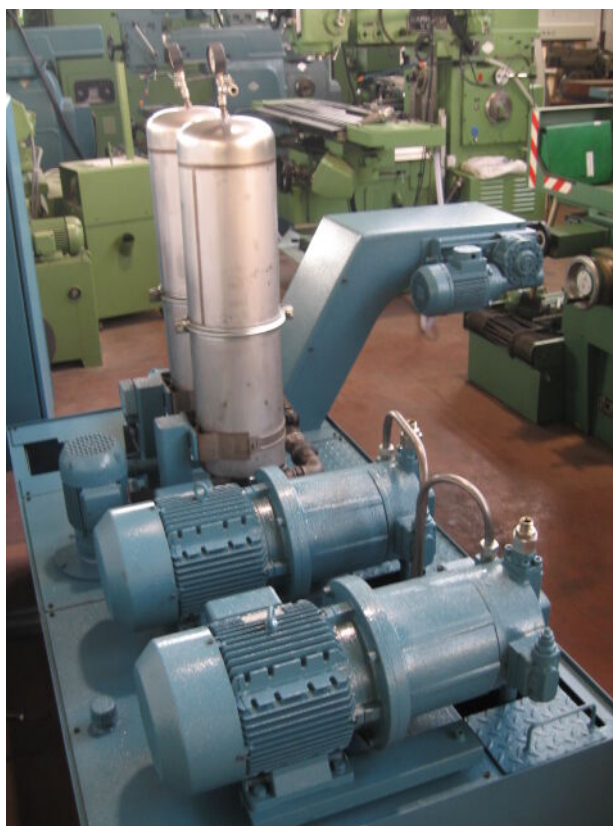

Gamba Macchine Srl

V.A.T. IT00639540988

C.F./R.I. 01581570171

REA 248813 BS

C.S. 802.165,00 €

Contatti

+39 030 831096

+39 030 8913312

offerte@gambamacchine.it

Dove siamo

Sede e Deposito 1

Via Artigiani, 32 - 25063

Gardone V.T. Brescia - Italia

Deposito 2

Via Caduti del lavoro 41, 25030

Coccaglio Brescia - Italia