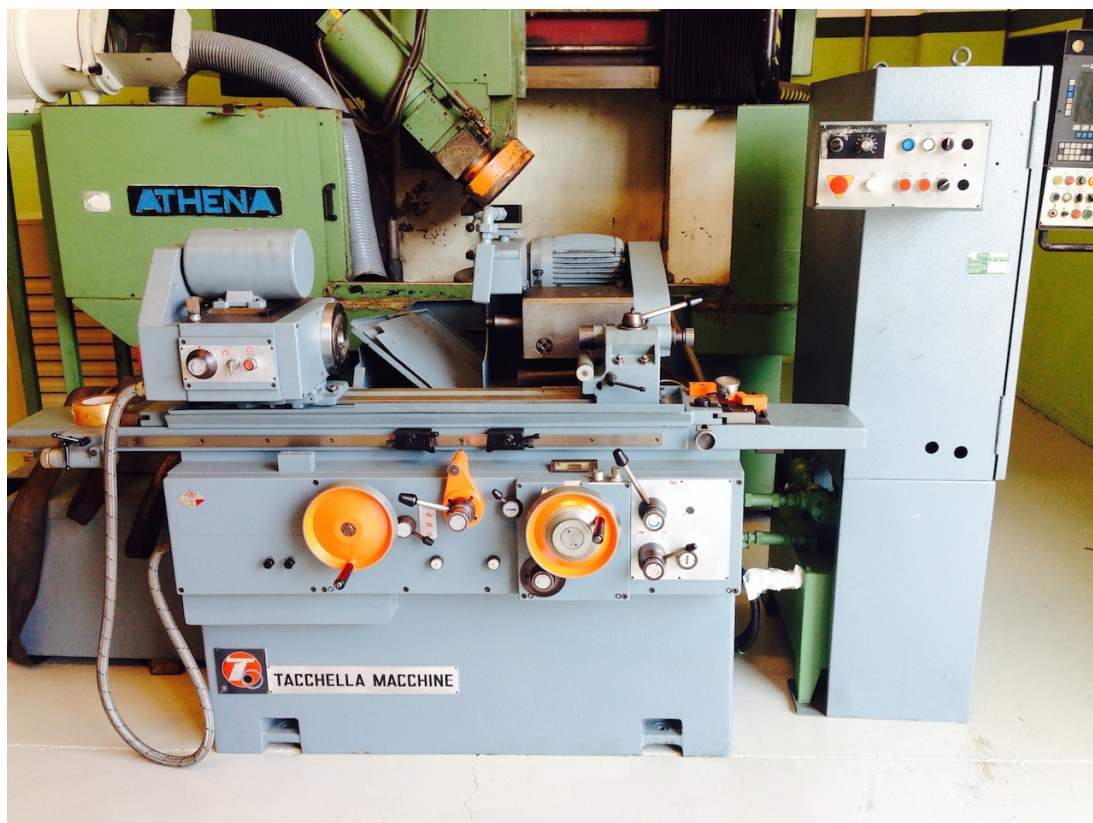

Gamba Macchine Srl

V.A.T. IT00639540988

C.F./R.I. 01581570171

REA 248813 BS

C.S. 802.165,00 €

Contatti

+39 030 831096

+39 030 8913312

offerte@gambamacchine.it

Dove siamo

Sede e Deposito 1

Via Artigiani, 32 - 25063

Gardone V.T. Brescia - Italia

Deposito 2

Via Caduti del lavoro 41, 25030

Coccaglio Brescia - Italia