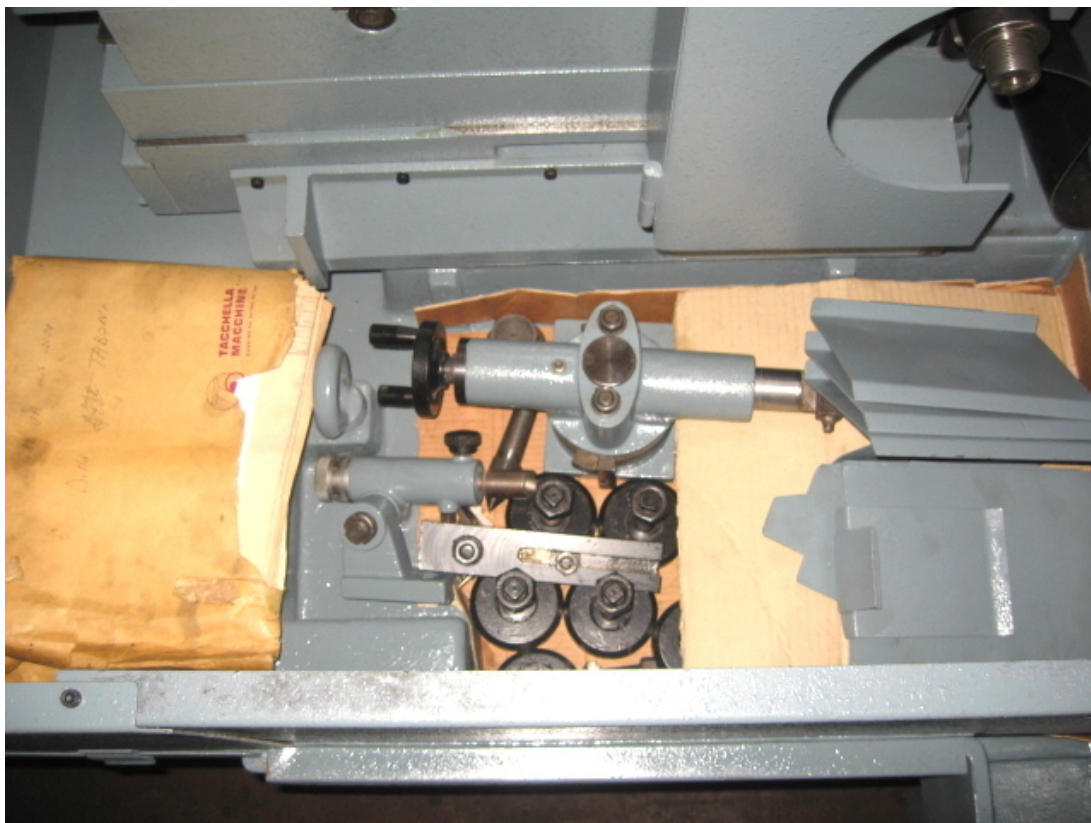

Gamba Macchine Srl

V.A.T. IT00639540988

C.F./R.I. 01581570171

REA 248813 BS

C.S. 802.165,00 €

Contatti

+39 030 831096

+39 030 8913312

offerte@gambamacchine.it

Dove siamo

Sede e Deposito 1

Via Artigiani, 32 - 25063

Gardone V.T. Brescia - Italia

Deposito 2

Via Caduti del lavoro 41, 25030

Coccaglio Brescia - Italia