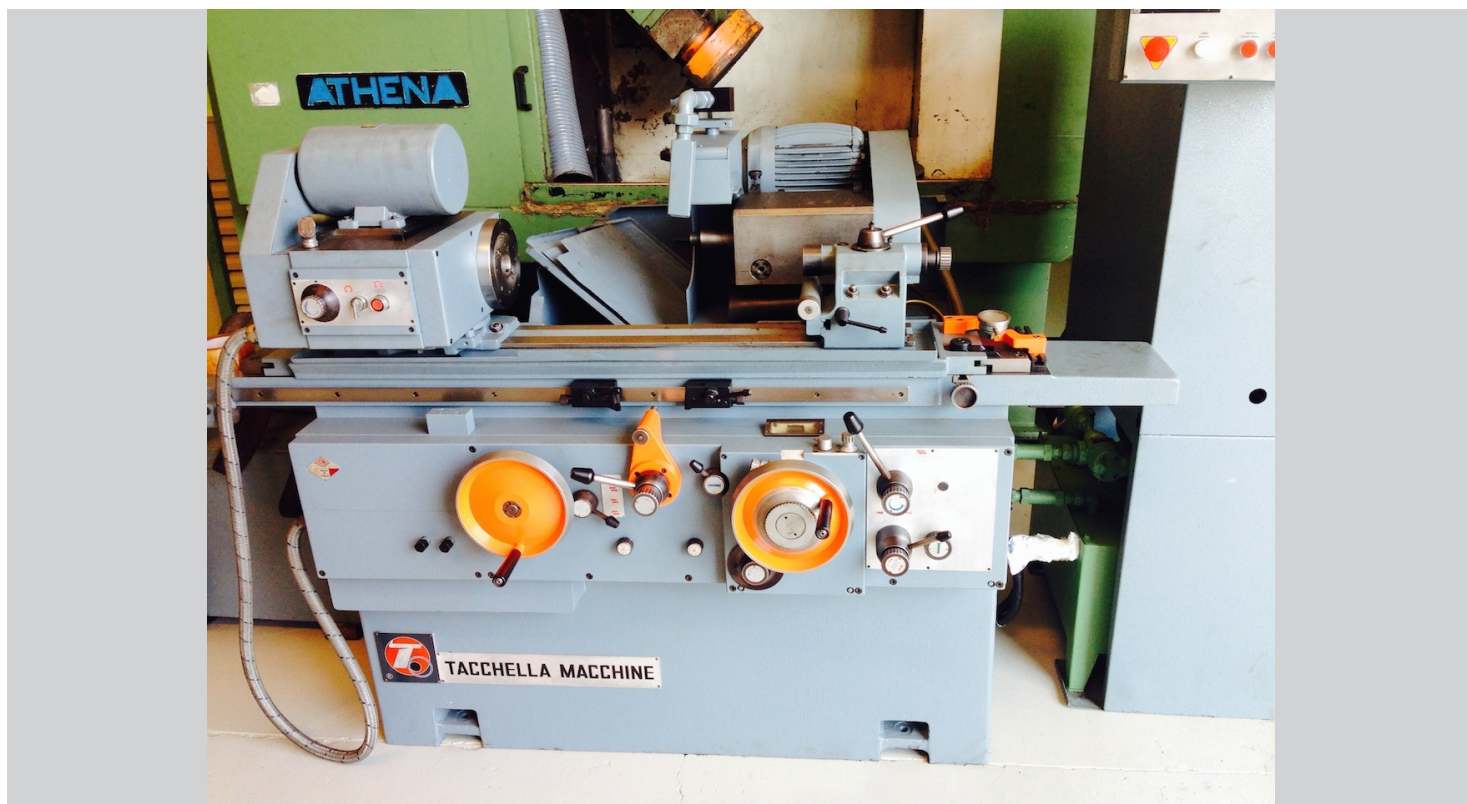

TACHELLA 612 UA

Categoria Rettifica
Tipo per esterni e interni

Marca TACHELLA
Modello 612 UA

Capacità 200x600 mm

Specifiche tecniche

Gamba Macchine Srl

V.A.T. IT00639540988

C.F./R.I. 01581570171