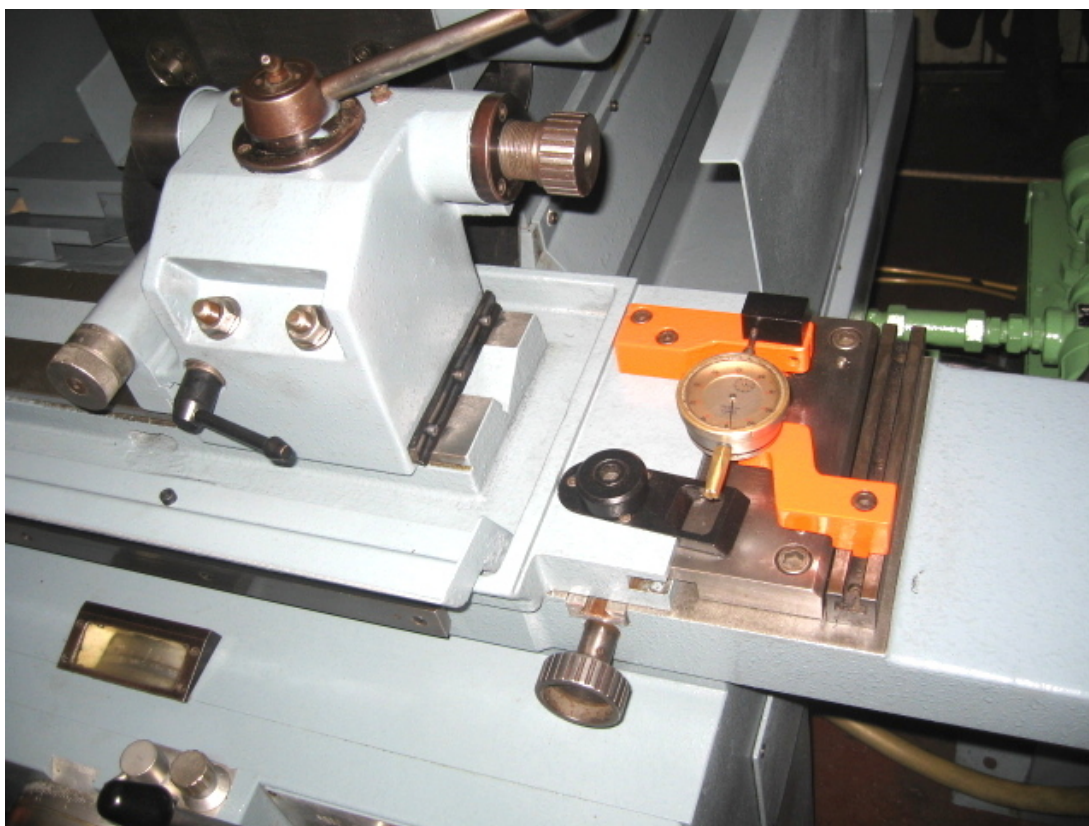

Gamba Macchine Srl

V.A.T. IT00639540988

C.F./R.I. 01581570171

REA 248813 BS

C.S. 802.165,00 €

Contatti

+39 030 831096

+39 030 8913312

offerte@gambamacchine.it

Dove siamo

Sede e Deposito 1

Via Artigiani, 32 - 25063

Gardone V.T. Brescia - Italia

Deposito 2

Via Caduti del lavoro 41, 25030

Coccaglio Brescia - Italia