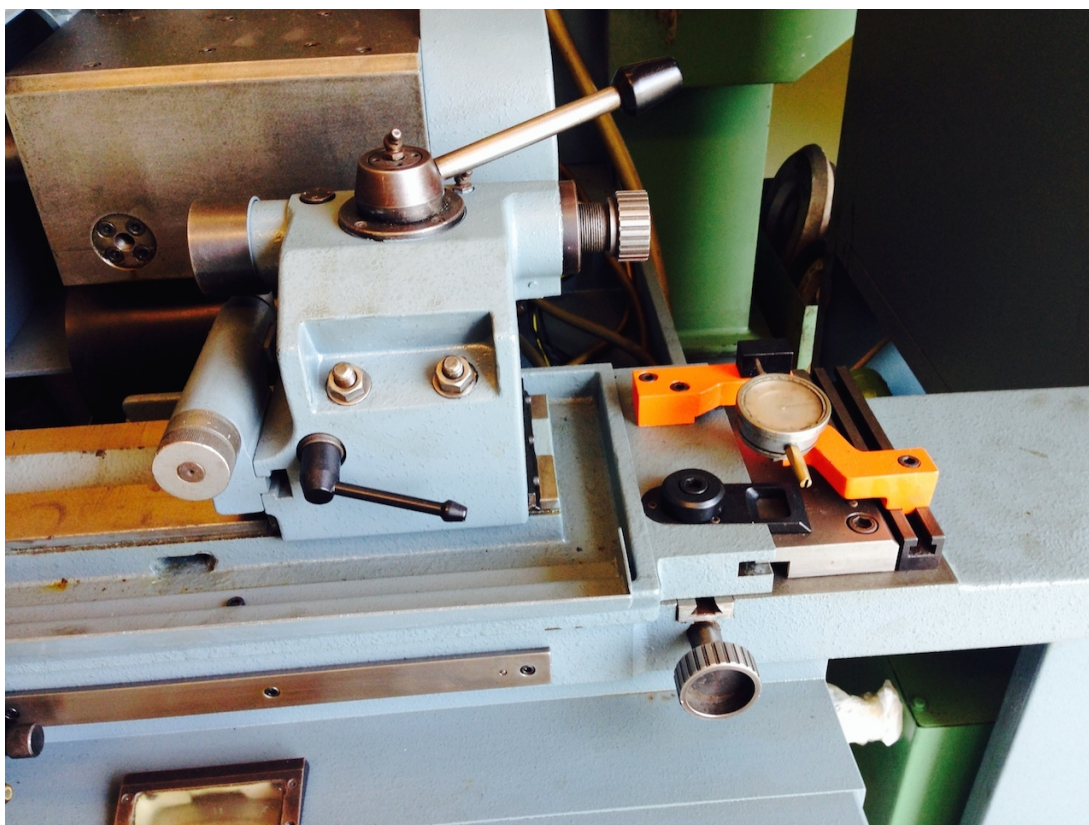

Gamba Macchine Srl

V.A.T. IT00639540988

C.F./R.I. 01581570171

REA 248813 BS

C.S. 802.165,00 €

Contatti

+39 030 831096

+39 030 8913312

offerte@gambamacchine.it

Dove siamo

Sede e Deposito 1

Via Artigiani, 32 - 25063

Gardone V.T. Brescia - Italia

Deposito 2

Via Caduti del lavoro 41, 25030

Coccaglio Brescia - Italia