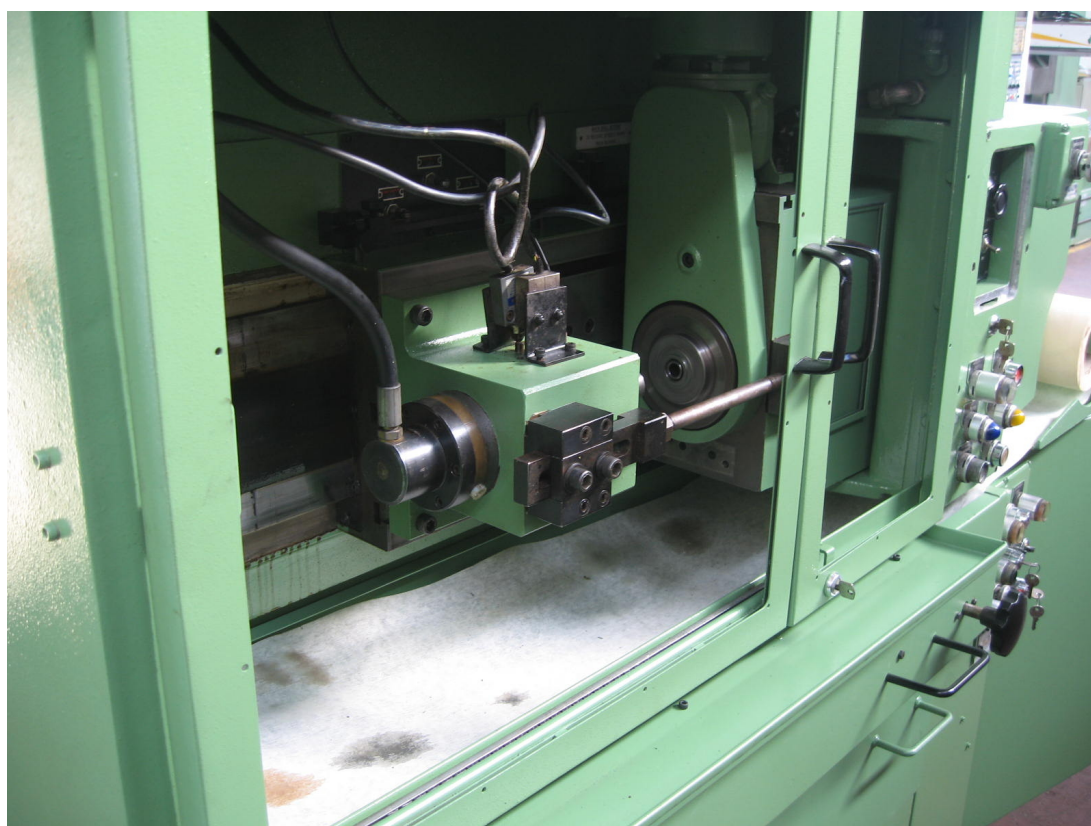

Gamba Macchine Srl

V.A.T. IT00639540988

C.F./R.I. 01581570171

REA 248813 BS

C.S. 802.165,00 €

Contatti

+39 030 831096

+39 030 8913312

offerte@gambamacchine.it

Dove siamo

Sede e Deposito 1

Via Artigiani, 32 - 25063

Gardone V.T. Brescia - Italia

Deposito 2

Via Caduti del lavoro 41, 25030

Coccaglio Brescia - Italia