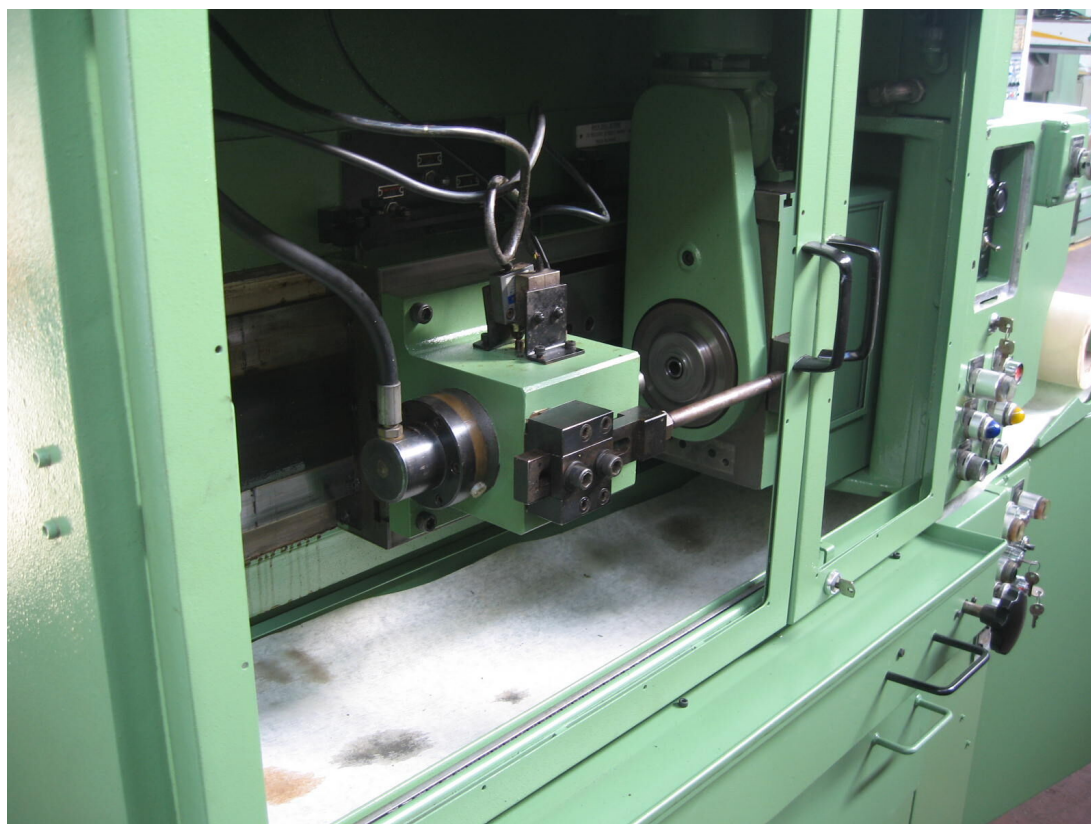

Gamba Macchine Srl

V.A.T. IT00639540988

C.F./R.I. 01581570171

REA 248813 BS

C.S. 802.165,00 €

Contatti

+39 030 831096

+39 030 8913312

offerte@gambamacchine.it

Dove siamo

Sede e Deposito 1

Via Artigiani, 32 - 25063

Gardone V.T. Brescia - Italia

Deposito 2

Via Caduti del lavoro 41, 25030

Coccaglio Brescia - Italia